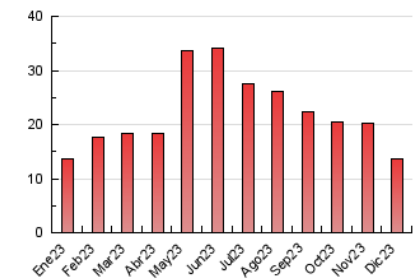

Páginas (x 1000)