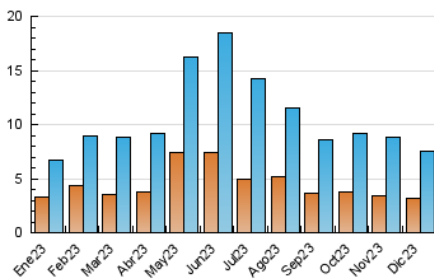

### 3. Por día del mes (Nacional e Internacional)

Día	N. únicos	Visitas	Páginas	Día	N. únicos	Visitas	Páginas	Día	N. únicos	Visitas	Páginas
<b>1</b>	563	651	916	<b>11</b>	286	355	861	<b>21</b>	168	225	434
<b>2</b>	300	327	516	<b>12</b>	173	228	462	<b>22</b>	193	261	433
<b>3</b>	181	202	325	<b>13</b>	156	211	320	<b>23</b>	122	150	243
<b>4</b>	319	390	805	<b>14</b>	255	328	569	<b>24</b>	89	109	244
<b>5</b>	355	433	837	<b>15</b>	217	274	483	<b>25</b>	91	99	177
<b>6</b>	165	199	390	<b>16</b>	122	142	241	<b>26</b>	117	146	284
<b>7</b>	142	193	418	<b>17</b>	106	123	182	<b>27</b>	125	170	273
<b>8</b>	118	137	229	<b>18</b>	351	440	819	<b>28</b>	245	327	676
<b>9</b>	100	117	159	<b>19</b>	277	367	660	<b>29</b>	197	249	447
<b>10</b>	104	121	266	<b>20</b>	202	266	451	<b>30</b>	124	147	273
								<b>31</b>	122	152	292

4. Gráficas (Nacional e Internacional)

4.1 Por día de la semana (promedio)

N. únicos / Visitas (x 100)

Páginas (x 100)

4.2 Por franja horaria (promedio)

Visitas\_ (x 1000)

Páginas (x 1000)

4.3 Por meses

N. únicos / Visitas (x 1000)

Páginas (x 1000)