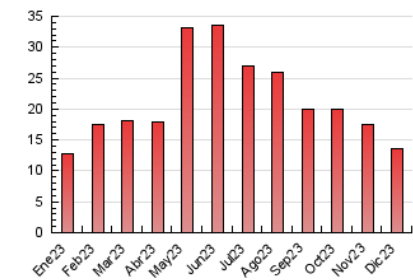

#### 3. Por día del mes (Nacional)

Día	N. únicos	Visitas	Páginas	Día	N. únicos	Visitas	Páginas	Día	N. únicos	Visitas	Páginas
<b>1</b>	555	643	901	<b>11</b>	283	352	853	<b>21</b>	166	223	432
<b>2</b>	291	318	500	<b>12</b>	170	225	458	<b>22</b>	190	258	425
<b>3</b>	180	201	324	<b>13</b>	155	209	317	<b>23</b>	118	146	239
<b>4</b>	315	385	801	<b>14</b>	248	321	553	<b>24</b>	87	107	242
<b>5</b>	352	430	831	<b>15</b>	217	274	483	<b>25</b>	87	95	173
<b>6</b>	165	199	390	<b>16</b>	121	141	240	<b>26</b>	113	142	280
<b>7</b>	142	193	418	<b>17</b>	106	123	182	<b>27</b>	124	169	272
<b>8</b>	117	136	228	<b>18</b>	345	434	801	<b>28</b>	241	321	670
<b>9</b>	98	115	157	<b>19</b>	270	357	651	<b>29</b>	193	245	437
<b>10</b>	100	117	253	<b>20</b>	199	262	445	<b>30</b>	120	143	252
								<b>31</b>	119	148	289

##### 4.1 Por día de la semana (promedio)

N. únicos / Visitas (x 100)

Páginas (x 100)

##### 4.2 Por franja horaria (promedio)

Visitas\_ (x 1000)

Páginas (x 1000)

##### 4.3 Por meses

N. únicos / Visitas (x 1000)

Páginas (x 1000)