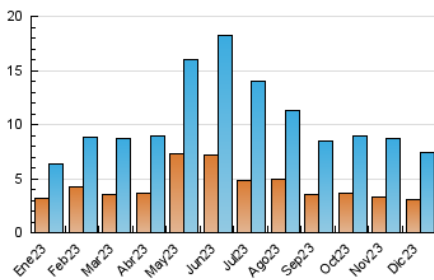

#### 3. Por día del mes (Nacional)

Día	N. únicos	Visitas	Páginas	Día	N. únicos	Visitas	Páginas	Día	N. únicos	Visitas	Páginas
<b>1</b>	555	643	901	<b>11</b>	283	352	853	<b>21</b>	166	223	432
<b>2</b>	291	318	500	<b>12</b>	170	225	458	<b>22</b>	190	258	425
<b>3</b>	180	201	324	<b>13</b>	155	209	317	<b>23</b>	118	146	239
<b>4</b>	315	385	801	<b>14</b>	248	321	553	<b>24</b>	87	107	242
<b>5</b>	352	430	831	<b>15</b>	217	274	483	<b>25</b>	87	95	173
<b>6</b>	165	199	390	<b>16</b>	121	141	240	<b>26</b>	113	142	280
<b>7</b>	142	193	418	<b>17</b>	106	123	182	<b>27</b>	124	169	272
<b>8</b>	117	136	228	<b>18</b>	345	434	801	<b>28</b>	241	321	670
<b>9</b>	98	115	157	<b>19</b>	270	357	651	<b>29</b>	193	245	437
<b>10</b>	100	117	253	<b>20</b>	199	262	445	<b>30</b>	120	143	252
								<b>31</b>	119	148	289

##### 4.1 Por día de la semana (promedio)

N. únicos / Visitas (x 100)

Páginas (x 100)

##### 4.2 Por franja horaria (promedio)

Visitas\_ (x 1000)

Páginas (x 1000)

##### 4.3 Por meses

N. únicos / Visitas (x 1000)

Páginas (x 1000)