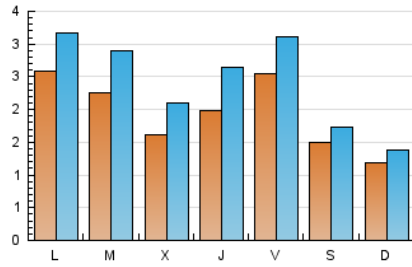

4. Gráficas (Nacional)

4.1 Por día de la semana (promedio)

N. únicos / Visitas (x 100)