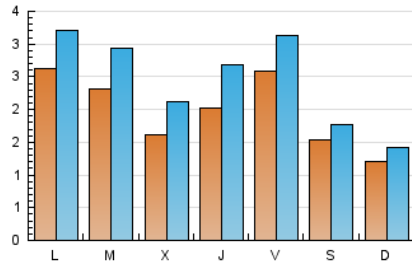

4. Gráficas (Nacional e Internacional)

4.1 Por día de la semana (promedio)

N. únicos / Visitas (x 100)