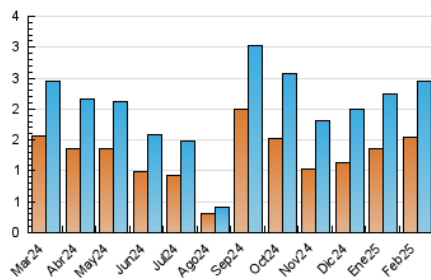

4.3 Por meses

N. únicos / Visitas (x 1000)