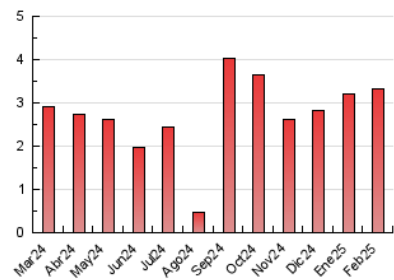

2. Secciones (Nacional)

	PAGINAS	%
HOME	437	13.14 %
RESTO	2.888	86.86 %

3. Por día del mes (Nacional)

Día	N. únicos	Visitas	Páginas	Día	N. únicos	Visitas	Páginas	Día	N. únicos	Visitas	Páginas
1	21	26	50	11	203	263	321	21	106	139	179
2	31	34	42	12	153	185	234	22	31	37	46
3	70	96	150	13	63	78	114	23	40	42	51
4	71	87	124	14	67	79	97	24	76	92	138
5	66	78	114	15	21	24	32	25	110	131	197
6	97	116	171	16	20	21	22	26	124	146	196
7	52	62	78	17	51	76	99	27	81	107	177
8	33	41	58	18	72	97	143	28	58	70	118
9	24	24	35	19	63	81	115				
10	55	80	148	20	35	47	76				

4. Gráficas (Nacional)

4.1 Por día de la semana (promedio)

N. únicos / Visitas (x 100)

Páginas (x 100)

4.2 Por franja horaria (promedio)

Visitas_ (x 1000)

Páginas (x 1000)

4.3 Por meses

N. únicos / Visitas (x 1000)

Páginas (x 1000)

5. Observaciones

Este Medio Electrónico de Comunicación ha sido medido por la herramienta Google Analytics de Google (GA4).

6. Definiciones básicas (Para más información ver Normas Técnicas para el Control de los Medios Electrónicos de Comunicación)

Visita:

Una secuencia ininterrumpida de páginas servidas a un usuario válido. Si dicho usuario no realiza peticiones de páginas en un periodo de tiempo (30 min) la siguiente petición constituirá el inicio de una nueva visita.