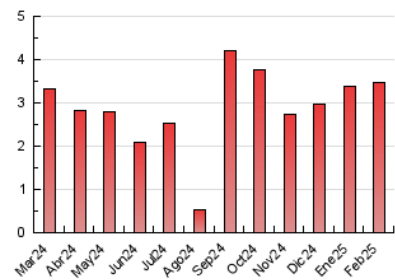

Páginas (x 1000)