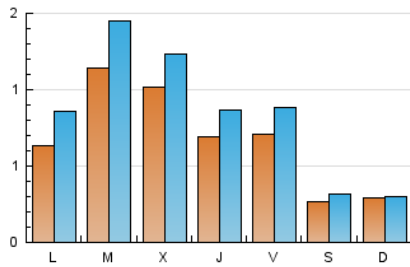

1. Cifras totales y promedios (Nacional)

MES - AÑO	NAVEGADORES UNICOS	VISITAS	PAGINAS
Febrero - 2025	1.481	2.359	3.325
PROMEDIO DIARIO	68	84	119
PROMEDIO LUNES-VIERNES	84	106	149
PROMEDIO SABADO-DOMINGO	28	31	42
PAGINAS / VISITAS	1,41		
DURACION MEDIA VISITAS	0:03:10		
TIEMPO INTERACCIÓN MEDIO	0:01:02		

2. Secciones (Nacional)

	PAGINAS	%
HOME	437	13.14 %
RESTO	2.888	86.86 %

3. Por día del mes (Nacional)

Día	N. únicos	Visitas	Páginas	Día	N. únicos	Visitas	Páginas	Día	N. únicos	Visitas	Páginas
1	21	26	50	11	203	263	321	21	106	139	179
2	31	34	42	12	153	185	234	22	31	37	46
3	70	96	150	13	63	78	114	23	40	42	51
4	71	87	124	14	67	79	97	24	76	92	138
5	66	78	114	15	21	24	32	25	110	131	197
6	97	116	171	16	20	21	22	26	124	146	196
7	52	62	78	17	51	76	99	27	81	107	177
8	33	41	58	18	72	97	143	28	58	70	118
9	24	24	35	19	63	81	115				
10	55	80	148	20	35	47	76				

4. Gráficas (Nacional)

4.1 Por día de la semana (promedio)

N. únicos / Visitas (x 100)

Páginas (x 100)

4.2 Por franja horaria (promedio)

Visitas_ (x 1000)

Páginas (x 1000)

4.3 Por meses