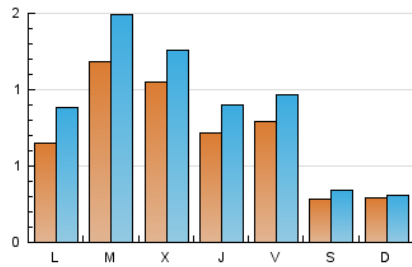

1. Cifras totales y promedios (Nacional e Internacional)

MES - AÑO	NAVEGADORES UNICOS	VISITAS	PAGINAS
Febrero - 2025	1.550	2.454	3.471
PROMEDIO DIARIO	71	88	124
PROMEDIO LUNES-VIERNES	88	110	156
PROMEDIO SABADO-DOMINGO	29	32	44
PAGINAS / VISITAS	1,42		
DURACION MEDIA VISITAS	0:03:09		
TIEMPO INTERACCIÓN MEDIO	0:01:03		

2. Secciones (Nacional e Internacional)

	PAGINAS	%
HOME	445	12.82 %
RESTO	3.026	87.18 %

3. Por día del mes (Nacional e Internacional)

Día	N. únicos	Visitas	Páginas	Día	N. únicos	Visitas	Páginas	Día	N. únicos	Visitas	Páginas
1	24	29	60	11	206	266	324	21	129	167	214
2	32	35	43	12	156	188	238	22	32	38	47
3	73	99	154	13	65	80	116	23	40	42	51
4	76	92	129	14	67	79	97	24	77	93	158
5	70	82	118	15	21	24	32	25	114	135	203
6	101	120	175	16	20	21	22	26	127	149	203
7	55	65	81	17	53	79	101	27	84	110	182
8	35	44	61	18	75	101	152	28	63	76	124
9	25	25	36	19	67	85	120				
10	56	81	153	20	36	48	77				

4. Gráficas (Nacional e Internacional)

4.1 Por día de la semana (promedio)

N. únicos / Visitas (x 100)

Páginas (x 100)

4.2 Por franja horaria (promedio)

Visitas_ (x 1000)

Páginas (x 1000)

4.3 Por meses