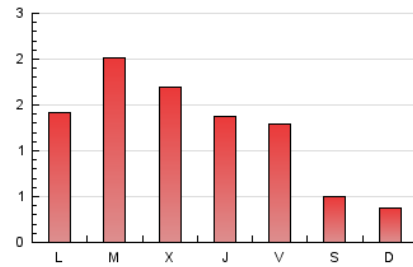

1. Cifras totales y promedios (Nacional e Internacional)

MES - AÑO	NAVEGADORES UNICOS	VISITAS	PAGINAS
Febrero - 2025	1.550	2.454	3.471
PROMEDIO DIARIO	71	88	124
PROMEDIO LUNES-VIERNES	88	110	156
PROMEDIO SABADO-DOMINGO	29	32	44
PAGINAS / VISITAS	1,42		
DURACION MEDIA VISITAS	0:03:09		
TIEMPO INTERACCIÓN MEDIO	0:01:03		

2. Secciones (Nacional e Internacional)

	PAGINAS	%
HOME	445	12.82 %
RESTO	3.026	87.18 %

3. Por día del mes (Nacional e Internacional)

Día	N. únicos	Visitas	Páginas	Día	N. únicos	Visitas	Páginas	Día	N. únicos	Visitas	Páginas
1	24	29	60	11	206	266	324	21	129	167	214
2	32	35	43	12	156	188	238	22	32	38	47
3	73	99	154	13	65	80	116	23	40	42	51
4	76	92	129	14	67	79	97	24	77	93	158
5	70	82	118	15	21	24	32	25	114	135	203
6	101	120	175	16	20	21	22	26	127	149	203
7	55	65	81	17	53	79	101	27	84	110	182
8	35	44	61	18	75	101	152	28	63	76	124
9	25	25	36	19	67	85	120				
10	56	81	153	20	36	48	77				

4. Gráficas (Nacional e Internacional)

4.1 Por día de la semana (promedio)

N. únicos / Visitas (x 100)

Páginas (x 100)

4.2 Por franja horaria (promedio)

Visitas_ (x 1000)

Páginas (x 1000)

4.3 Por meses