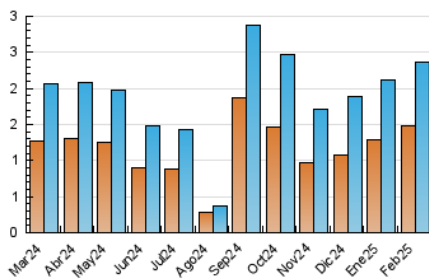

2. Secciones (Nacional)

	PAGINAS	%
HOME	437	13.14 %
RESTO	2.888	86.86 %

3. Por día del mes (Nacional)

Día	N. únicos	Visitas	Páginas	Día	N. únicos	Visitas	Páginas	Día	N. únicos	Visitas	Páginas
1	21	26	50	11	203	263	321	21	106	139	179
2	31	34	42	12	153	185	234	22	31	37	46
3	70	96	150	13	63	78	114	23	40	42	51
4	71	87	124	14	67	79	97	24	76	92	138
5	66	78	114	15	21	24	32	25	110	131	197
6	97	116	171	16	20	21	22	26	124	146	196
7	52	62	78	17	51	76	99	27	81	107	177
8	33	41	58	18	72	97	143	28	58	70	118
9	24	24	35	19	63	81	115				
10	55	80	148	20	35	47	76				

4. Gráficas (Nacional)

4.1 Por día de la semana (promedio)

N. únicos / Visitas (x 100)

Páginas (x 100)

4.2 Por franja horaria (promedio)

Visitas_ (x 1000)

Páginas (x 1000)

4.3 Por meses

N. únicos / Visitas (x 1000)

Páginas (x 1000)

5. Observaciones

Este Medio Electrónico de Comunicación ha sido medido por la herramienta Google Analytics de Google (GA4).

6. Definiciones básicas (Para más información ver Normas Técnicas para el Control de los Medios Electrónicos de Comunicación)

Visita:

Una secuencia ininterrumpida de páginas servidas a un usuario válido. Si dicho usuario no realiza peticiones de páginas en un periodo de tiempo (30 min) la siguiente petición constituirá el inicio de una nueva visita.