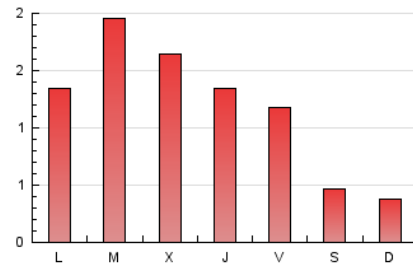

1. Cifras totales y promedios (Nacional)

MES - AÑO	NAVEGADORES UNICOS	VISITAS	PAGINAS
Febrero - 2025	1.481	2.359	3.325
PROMEDIO DIARIO	68	84	119
PROMEDIO LUNES-VIERNES	84	106	149
PROMEDIO SABADO-DOMINGO	28	31	42
PAGINAS / VISITAS	1,41		
DURACION MEDIA VISITAS	0:03:10		
TIEMPO INTERACCIÓN MEDIO	0:01:02		

2. Secciones (Nacional)

	PAGINAS	%
HOME	437	13.14 %
RESTO	2.888	86.86 %

3. Por día del mes (Nacional)

Día	N. únicos	Visitas	Páginas	Día	N. únicos	Visitas	Páginas	Día	N. únicos	Visitas	Páginas
1	21	26	50	11	203	263	321	21	106	139	179
2	31	34	42	12	153	185	234	22	31	37	46
3	70	96	150	13	63	78	114	23	40	42	51
4	71	87	124	14	67	79	97	24	76	92	138
5	66	78	114	15	21	24	32	25	110	131	197
6	97	116	171	16	20	21	22	26	124	146	196
7	52	62	78	17	51	76	99	27	81	107	177
8	33	41	58	18	72	97	143	28	58	70	118
9	24	24	35	19	63	81	115				
10	55	80	148	20	35	47	76				

4. Gráficas (Nacional)

4.1 Por día de la semana (promedio)

N. únicos / Visitas (x 100)

Páginas (x 100)

4.2 Por franja horaria (promedio)

Visitas_ (x 1000)

Páginas (x 1000)

4.3 Por meses