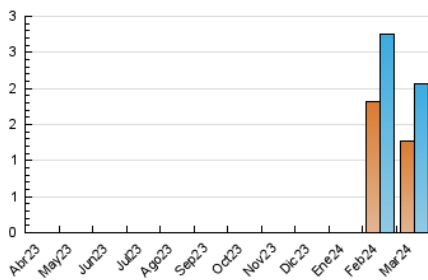

2. Secciones (Nacional)

	PAGINAS	%
HOME	498	17.14 %
RESTO	2.408	82.86 %

3. Por día del mes (Nacional)

Día	N. únicos	Visitas	Páginas	Día	N. únicos	Visitas	Páginas	Día	N. únicos	Visitas	Páginas
1	73	89	118	11	89	107	158	21	85	112	163
2	11	12	15	12	63	77	105	22	67	82	120
3	25	26	34	13	163	205	284	23	23	23	40
4	60	73	98	14	63	73	87	24	16	20	29
5	70	84	123	15	52	62	79	25	36	48	63
6	62	84	117	16	22	24	33	26	43	55	95
7	49	61	106	17	11	12	23	27	87	106	129
8	83	105	158	18	64	82	123	28	27	38	56
9	24	31	42	19	121	156	222	29	14	15	14
10	23	26	36	20	73	90	121	30	57	63	91
								31	20	22	24

4. Gráficas (Nacional)

4.1 Por día de la semana (promedio)

N. únicos / Visitas (x 100)

Páginas (x 100)

4.2 Por franja horaria (promedio)

Visitas_ (x 1000)

Páginas (x 1000)

4.3 Por meses

N. únicos / Visitas (x 1000)

Páginas (x 1000)

5. Observaciones

Este Medio Electrónico de Comunicación ha sido medido por la herramienta Google Analytics de Google (GA4)

6. Definiciones básicas (Para más información ver Normas Técnicas para el Control de los Medios Electrónicos de Comunicación)

Visita:

Una secuencia ininterrumpida de páginas servidas a un usuario válido. Si dicho usuario no realiza peticiones de páginas en un periodo de tiempo (30 min) la siguiente petición constituirá el inicio de una nueva visita.