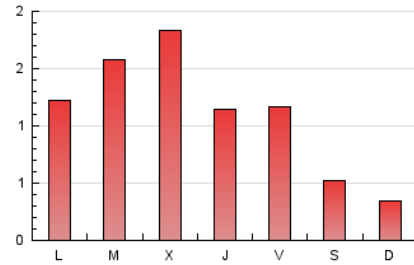

1. Cifras totales y promedios (Nacional e Internacional)

MES - AÑO	NAVEGADORES UNICOS	VISITAS	PAGINAS
Marzo - 2024	1.574	2.442	3.324
PROMEDIO DIARIO	65	79	107
PROMEDIO LUNES-VIERNES	83	101	138
PROMEDIO SABADO-DOMINGO	29	32	43
PAGINAS / VISITAS	1,36		
DURACION MEDIA VISITAS	0:02:21		
TIEMPO INTERACCIÓN MEDIO	0:00:44		

2. Secciones (Nacional e Internacional)

	PAGINAS	%
HOME	561	16.88 %
RESTO	2.763	83.12 %

3. Por día del mes (Nacional e Internacional)

Día	N. únicos	Visitas	Páginas	Día	N. únicos	Visitas	Páginas	Día	N. únicos	Visitas	Páginas
1	84	101	131	11	98	116	166	21	98	125	178
2	12	14	17	12	73	87	117	22	89	109	154
3	25	26	34	13	193	238	320	23	26	26	42
4	72	85	110	14	80	91	104	24	19	23	34
5	78	92	131	15	62	74	91	25	45	60	75
6	67	89	123	16	33	35	45	26	51	64	106
7	58	70	114	17	17	19	32	27	103	123	144
8	104	128	188	18	76	96	135	28	34	45	63
9	28	35	47	19	169	209	276	29	17	18	19
10	26	29	40	20	89	107	145	30	72	78	110
								31	28	30	33

4. Gráficas (Nacional e Internacional)

4.1 Por día de la semana (promedio)

N. únicos / Visitas (x 100)

Páginas (x 100)

4.2 Por franja horaria (promedio)

Visitas_ (x 1000)

Páginas (x 1000)

4.3 Por meses