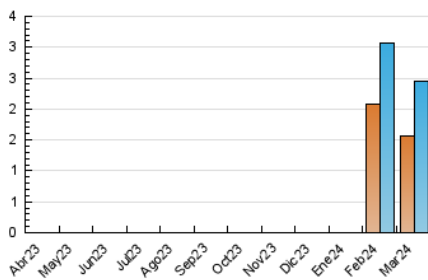

4.3 Por meses

N. únicos / Visitas (x 1000)