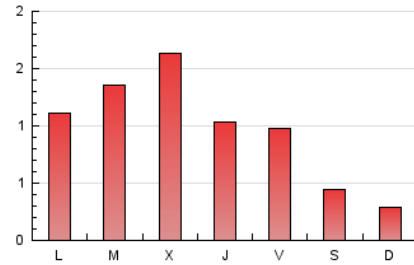

1. Cifras totales y promedios (Nacional)

MES - AÑO	NAVEGADORES UNICOS	VISITAS	PAGINAS
Marzo - 2024	1.276	2.063	2.906
PROMEDIO DIARIO	54	67	94
PROMEDIO LUNES-VIERNES	69	86	121
PROMEDIO SABADO-DOMINGO	23	26	37
PAGINAS / VISITAS	1,41		
DURACION MEDIA VISITAS	0:02:33		
TIEMPO INTERACCIÓN MEDIO	0:00:50		

2. Secciones (Nacional)

	PAGINAS	%
HOME	498	17.14 %
RESTO	2.408	82.86 %

3. Por día del mes (Nacional)

Día	N. únicos	Visitas	Páginas	Día	N. únicos	Visitas	Páginas	Día	N. únicos	Visitas	Páginas
1	73	89	118	11	89	107	158	21	85	112	163
2	11	12	15	12	63	77	105	22	67	82	120
3	25	26	34	13	163	205	284	23	23	23	40
4	60	73	98	14	63	73	87	24	16	20	29
5	70	84	123	15	52	62	79	25	36	48	63
6	62	84	117	16	22	24	33	26	43	55	95
7	49	61	106	17	11	12	23	27	87	106	129
8	83	105	158	18	64	82	123	28	27	38	56
9	24	31	42	19	121	156	222	29	14	15	14
10	23	26	36	20	73	90	121	30	57	63	91
								31	20	22	24

4. Gráficas (Nacional)

4.1 Por día de la semana (promedio)

N. únicos / Visitas (x 100)

Páginas (x 100)

4.2 Por franja horaria (promedio)

Visitas_ (x 1000)

Páginas (x 1000)

4.3 Por meses