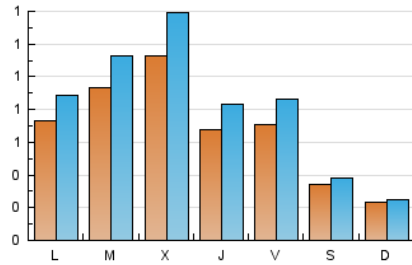

1. Cifras totales y promedios (Nacional e Internacional)

MES - AÑO	NAVEGADORES UNICOS	VISITAS	PAGINAS
Marzo - 2024	1.574	2.442	3.324
PROMEDIO DIARIO	65	79	107
PROMEDIO LUNES-VIERNES	83	101	138
PROMEDIO SABADO-DOMINGO	29	32	43
PAGINAS / VISITAS	1,36		
DURACION MEDIA VISITAS	0:02:21		
TIEMPO INTERACCIÓN MEDIO	0:00:44		

2. Secciones (Nacional e Internacional)

	PAGINAS	%
HOME	561	16.88 %
RESTO	2.763	83.12 %

3. Por día del mes (Nacional e Internacional)

Día	N. únicos	Visitas	Páginas	Día	N. únicos	Visitas	Páginas	Día	N. únicos	Visitas	Páginas
1	84	101	131	11	98	116	166	21	98	125	178
2	12	14	17	12	73	87	117	22	89	109	154
3	25	26	34	13	193	238	320	23	26	26	42
4	72	85	110	14	80	91	104	24	19	23	34
5	78	92	131	15	62	74	91	25	45	60	75
6	67	89	123	16	33	35	45	26	51	64	106
7	58	70	114	17	17	19	32	27	103	123	144
8	104	128	188	18	76	96	135	28	34	45	63
9	28	35	47	19	169	209	276	29	17	18	19
10	26	29	40	20	89	107	145	30	72	78	110
								31	28	30	33

4. Gráficas (Nacional e Internacional)

4.1 Por día de la semana (promedio)

N. únicos / Visitas (x 100)

Páginas (x 100)

4.2 Por franja horaria (promedio)

Visitas_ (x 1000)

Páginas (x 1000)

4.3 Por meses