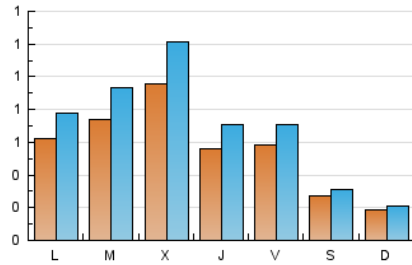

1. Cifras totales y promedios (Nacional)

MES - AÑO	NAVEGADORES UNICOS	VISITAS	PAGINAS
Marzo - 2024	1.276	2.063	2.906
PROMEDIO DIARIO	54	67	94
PROMEDIO LUNES-VIERNES	69	86	121
PROMEDIO SABADO-DOMINGO	23	26	37
PAGINAS / VISITAS	1,41		
DURACION MEDIA VISITAS	0:02:33		
TIEMPO INTERACCIÓN MEDIO	0:00:50		

2. Secciones (Nacional)

	PAGINAS	%
HOME	498	17.14 %
RESTO	2.408	82.86 %

3. Por día del mes (Nacional)

Día	N. únicos	Visitas	Páginas	Día	N. únicos	Visitas	Páginas	Día	N. únicos	Visitas	Páginas
1	73	89	118	11	89	107	158	21	85	112	163
2	11	12	15	12	63	77	105	22	67	82	120
3	25	26	34	13	163	205	284	23	23	23	40
4	60	73	98	14	63	73	87	24	16	20	29
5	70	84	123	15	52	62	79	25	36	48	63
6	62	84	117	16	22	24	33	26	43	55	95
7	49	61	106	17	11	12	23	27	87	106	129
8	83	105	158	18	64	82	123	28	27	38	56
9	24	31	42	19	121	156	222	29	14	15	14
10	23	26	36	20	73	90	121	30	57	63	91
								31	20	22	24

4. Gráficas (Nacional)

4.1 Por día de la semana (promedio)

N. únicos / Visitas (x 100)

Páginas (x 100)

4.2 Por franja horaria (promedio)

Visitas_ (x 1000)

Páginas (x 1000)

4.3 Por meses