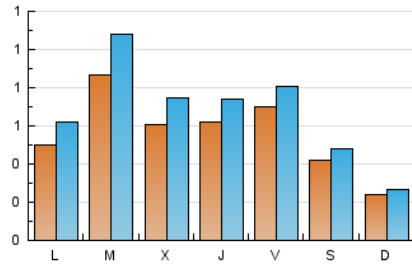

1. Cifras totales y promedios (Nacional e Internacional)

MES - AÑO	NAVEGADORES UNICOS	VISITAS	PAGINAS
Mayo - 2024	1.365	2.126	2.784
PROMEDIO DIARIO	57	69	90
PROMEDIO LUNES-VIERNES	66	79	104
PROMEDIO SABADO-DOMINGO	33	37	49
PAGINAS / VISITAS	1,31		
DURACION MEDIA VISITAS	0:02:11		
TIEMPO INTERACCIÓN MEDIO	0:00:49		

2. Secciones (Nacional e Internacional)

	PAGINAS	%
HOME	418	15.01 %
RESTO	2.366	84.99 %

3. Por día del mes (Nacional e Internacional)

Día	N. únicos	Visitas	Páginas	Día	N. únicos	Visitas	Páginas	Día	N. únicos	Visitas	Páginas
1	31	33	40	11	54	63	74	21	135	172	228
2	84	92	121	12	26	32	35	22	90	107	146
3	63	81	92	13	39	53	83	23	53	67	85
4	31	36	54	14	95	112	155	24	43	48	71
5	23	24	42	15	50	63	74	25	24	27	31
6	67	83	105	16	53	68	76	26	6	7	6
7	61	72	94	17	62	73	121	27	32	35	52
8	65	93	118	18	58	65	93	28	58	76	99
9	57	68	82	19	41	44	53	29	67	79	96
10	114	132	180	20	63	77	89	30	64	74	82
								31	66	70	107

4. Gráficas (Nacional e Internacional)

4.1 Por día de la semana (promedio)

N. únicos / Visitas (x 100)

Páginas (x 100)

4.2 Por franja horaria (promedio)

Visitas_ (x 1000)

Páginas (x 1000)

4.3 Por meses