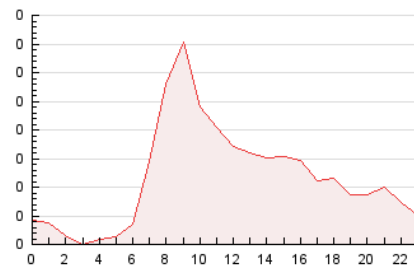

2. Secciones (Nacional e Internacional)

	PAGINAS	%
HOME	418	15.01 %
RESTO	2.366	84.99 %

3. Por día del mes (Nacional e Internacional)

Día	N. únicos	Visitas	Páginas	Día	N. únicos	Visitas	Páginas	Día	N. únicos	Visitas	Páginas
1	31	33	40	11	54	63	74	21	135	172	228
2	84	92	121	12	26	32	35	22	90	107	146
3	63	81	92	13	39	53	83	23	53	67	85
4	31	36	54	14	95	112	155	24	43	48	71
5	23	24	42	15	50	63	74	25	24	27	31
6	67	83	105	16	53	68	76	26	6	7	6
7	61	72	94	17	62	73	121	27	32	35	52
8	65	93	118	18	58	65	93	28	58	76	99
9	57	68	82	19	41	44	53	29	67	79	96
10	114	132	180	20	63	77	89	30	64	74	82
								31	66	70	107

4. Gráficas (Nacional e Internacional)

4.1 Por día de la semana (promedio)

N. únicos / Visitas (x 100)

Páginas (x 100)

4.2 Por franja horaria (promedio)

Visitas_ (x 1000)

Páginas (x 1000)

4.3 Por meses