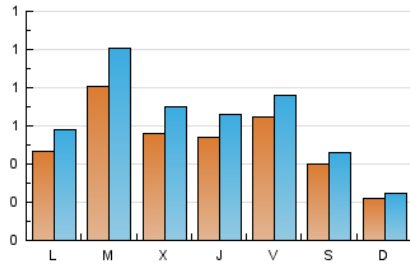

1. Cifras totales y promedios (Nacional)

MES - AÑO	NAVEGADORES UNICOS	VISITAS	PAGINAS
Mayo - 2024	1.249	1.981	2.620
PROMEDIO DIARIO	53	64	85
PROMEDIO LUNES-VIERNES	60	74	98
PROMEDIO SABADO-DOMINGO	31	35	47
PAGINAS / VISITAS	1,32		
DURACION MEDIA VISITAS	0:02:16		
TIEMPO INTERACCIÓN MEDIO	0:00:51		

2. Secciones (Nacional)

	PAGINAS	%
HOME	390	14.89 %
RESTO	2.230	85.11 %

3. Por día del mes (Nacional)

Día	N. únicos	Visitas	Páginas	Día	N. únicos	Visitas	Páginas	Día	N. únicos	Visitas	Páginas
1	27	29	32	11	50	59	70	21	127	162	219
2	55	63	94	12	25	31	34	22	83	100	135
3	58	76	85	13	37	51	81	23	52	66	80
4	29	34	52	14	88	104	146	24	35	40	61
5	20	21	41	15	49	62	72	25	23	26	30
6	64	80	102	16	49	64	71	26	5	6	5
7	58	69	91	17	60	71	119	27	29	32	49
8	57	85	110	18	56	63	91	28	52	70	93
9	55	66	79	19	39	42	51	29	63	75	92
10	110	127	175	20	58	70	83	30	61	70	79
								31	64	67	98

4. Gráficas (Nacional)

4.1 Por día de la semana (promedio)

N. únicos / Visitas (x 100)

Páginas (x 100)

4.2 Por franja horaria (promedio)

Visitas_ (x 1000)

Páginas (x 1000)

4.3 Por meses