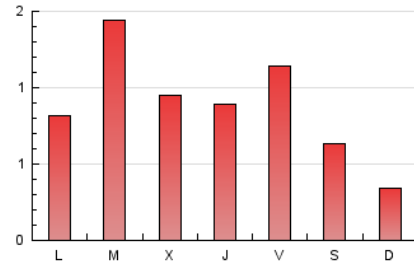

1. Cifras totales y promedios (Nacional e Internacional)

MES - AÑO	NAVEGADORES UNICOS	VISITAS	PAGINAS
Mayo - 2024	1.365	2.126	2.784
PROMEDIO DIARIO	57	69	90
PROMEDIO LUNES-VIERNES	66	79	104
PROMEDIO SABADO-DOMINGO	33	37	49
PAGINAS / VISITAS	1,31		
DURACION MEDIA VISITAS	0:02:11		
TIEMPO INTERACCIÓN MEDIO	0:00:49		

2. Secciones (Nacional e Internacional)

	PAGINAS	%
HOME	418	15.01 %
RESTO	2.366	84.99 %

3. Por día del mes (Nacional e Internacional)

Día	N. únicos	Visitas	Páginas	Día	N. únicos	Visitas	Páginas	Día	N. únicos	Visitas	Páginas
1	31	33	40	11	54	63	74	21	135	172	228
2	84	92	121	12	26	32	35	22	90	107	146
3	63	81	92	13	39	53	83	23	53	67	85
4	31	36	54	14	95	112	155	24	43	48	71
5	23	24	42	15	50	63	74	25	24	27	31
6	67	83	105	16	53	68	76	26	6	7	6
7	61	72	94	17	62	73	121	27	32	35	52
8	65	93	118	18	58	65	93	28	58	76	99
9	57	68	82	19	41	44	53	29	67	79	96
10	114	132	180	20	63	77	89	30	64	74	82
								31	66	70	107

4. Gráficas (Nacional e Internacional)

4.1 Por día de la semana (promedio)

N. únicos / Visitas (x 100)

Páginas (x 100)

4.2 Por franja horaria (promedio)

Visitas_ (x 1000)

Páginas (x 1000)

4.3 Por meses