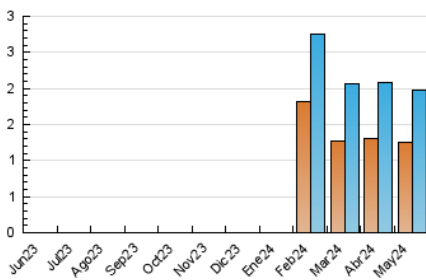

2. Secciones (Nacional)

	PAGINAS	%
HOME	390	14.89 %
RESTO	2.230	85.11 %

3. Por día del mes (Nacional)

Día	N. únicos	Visitas	Páginas	Día	N. únicos	Visitas	Páginas	Día	N. únicos	Visitas	Páginas
1	27	29	32	11	50	59	70	21	127	162	219
2	55	63	94	12	25	31	34	22	83	100	135
3	58	76	85	13	37	51	81	23	52	66	80
4	29	34	52	14	88	104	146	24	35	40	61
5	20	21	41	15	49	62	72	25	23	26	30
6	64	80	102	16	49	64	71	26	5	6	5
7	58	69	91	17	60	71	119	27	29	32	49
8	57	85	110	18	56	63	91	28	52	70	93
9	55	66	79	19	39	42	51	29	63	75	92
10	110	127	175	20	58	70	83	30	61	70	79
								31	64	67	98

4. Gráficas (Nacional)

4.1 Por día de la semana (promedio)

N. únicos / Visitas (x 100)

Páginas (x 100)

4.2 Por franja horaria (promedio)

Visitas_ (x 1000)

Páginas (x 1000)

4.3 Por meses

N. únicos / Visitas (x 1000)

Páginas (x 1000)

5. Observaciones

Este Medio Electrónico de Comunicación ha sido medido por la herramienta Google Analytics de Google (GA4)

6. Definiciones básicas (Para más información ver Normas Técnicas para el Control de los Medios Electrónicos de Comunicación)

Visita:

Una secuencia ininterrumpida de páginas servidas a un usuario válido. Si dicho usuario no realiza peticiones de páginas en un periodo de tiempo (30 min) la siguiente petición constituirá el inicio de una nueva visita.