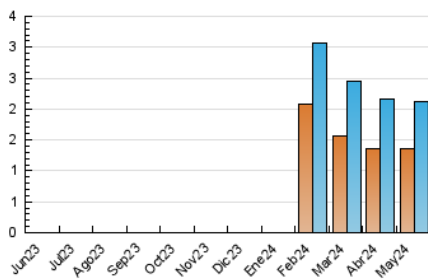

4.3 Por meses

N. únicos / Visitas (x 1000)