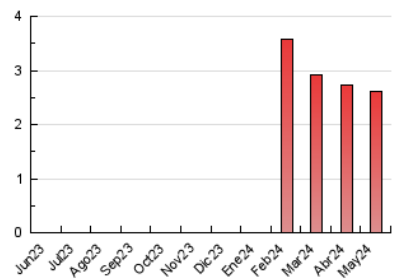

2. Secciones (Nacional)

	PAGINAS	%
HOME	390	14.89 %
RESTO	2.230	85.11 %

3. Por día del mes (Nacional)

Día	N. únicos	Visitas	Páginas	Día	N. únicos	Visitas	Páginas	Día	N. únicos	Visitas	Páginas
1	27	29	32	11	50	59	70	21	127	162	219
2	55	63	94	12	25	31	34	22	83	100	135
3	58	76	85	13	37	51	81	23	52	66	80
4	29	34	52	14	88	104	146	24	35	40	61
5	20	21	41	15	49	62	72	25	23	26	30
6	64	80	102	16	49	64	71	26	5	6	5
7	58	69	91	17	60	71	119	27	29	32	49
8	57	85	110	18	56	63	91	28	52	70	93
9	55	66	79	19	39	42	51	29	63	75	92
10	110	127	175	20	58	70	83	30	61	70	79
								31	64	67	98

4. Gráficas (Nacional)

4.1 Por día de la semana (promedio)

N. únicos / Visitas (x 100)

Páginas (x 100)

4.2 Por franja horaria (promedio)

Visitas_ (x 1000)

Páginas (x 1000)

4.3 Por meses

N. únicos / Visitas (x 1000)

Páginas (x 1000)

5. Observaciones

Este Medio Electrónico de Comunicación ha sido medido por la herramienta Google Analytics de Google (GA4)

6. Definiciones básicas (Para más información ver Normas Técnicas para el Control de los Medios Electrónicos de Comunicación)