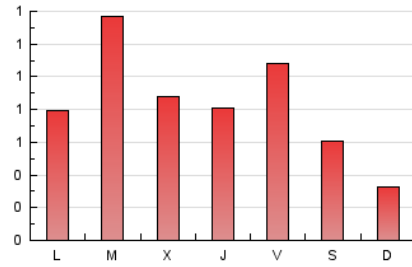

1. Cifras totales y promedios (Nacional)

MES - AÑO	NAVEGADORES UNICOS	VISITAS	PAGINAS
Mayo - 2024	1.249	1.981	2.620
PROMEDIO DIARIO	53	64	85
PROMEDIO LUNES-VIERNES	60	74	98
PROMEDIO SABADO-DOMINGO	31	35	47
PAGINAS / VISITAS	1,32		
DURACION MEDIA VISITAS	0:02:16		
TIEMPO INTERACCIÓN MEDIO	0:00:51		

2. Secciones (Nacional)

	PAGINAS	%
HOME	390	14.89 %
RESTO	2.230	85.11 %

3. Por día del mes (Nacional)

Día	N. únicos	Visitas	Páginas	Día	N. únicos	Visitas	Páginas	Día	N. únicos	Visitas	Páginas
1	27	29	32	11	50	59	70	21	127	162	219
2	55	63	94	12	25	31	34	22	83	100	135
3	58	76	85	13	37	51	81	23	52	66	80
4	29	34	52	14	88	104	146	24	35	40	61
5	20	21	41	15	49	62	72	25	23	26	30
6	64	80	102	16	49	64	71	26	5	6	5
7	58	69	91	17	60	71	119	27	29	32	49
8	57	85	110	18	56	63	91	28	52	70	93
9	55	66	79	19	39	42	51	29	63	75	92
10	110	127	175	20	58	70	83	30	61	70	79
								31	64	67	98

4. Gráficas (Nacional)

4.1 Por día de la semana (promedio)

N. únicos / Visitas (x 100)

Páginas (x 100)

4.2 Por franja horaria (promedio)

Visitas_ (x 1000)

Páginas (x 1000)

4.3 Por meses