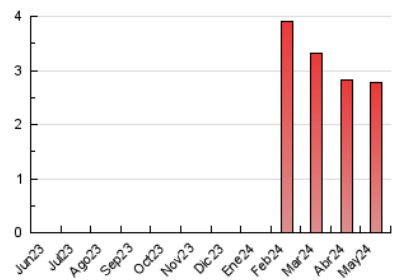

Páginas (x 1000)