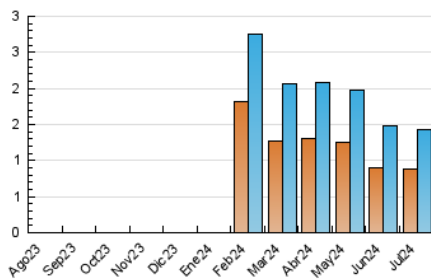

2. Secciones (Nacional)

	PAGINAS	%
HOME	502	20.51 %
RESTO	1.946	79.49 %

3. Por día del mes (Nacional)

Día	N. únicos	Visitas	Páginas	Día	N. únicos	Visitas	Páginas	Día	N. únicos	Visitas	Páginas
1	54	64	88	11	44	51	105	21	6	7	20
2	80	84	113	12	40	44	73	22	34	41	75
3	51	61	104	13	15	18	23	23	28	42	85
4	35	40	75	14	8	9	9	24	30	38	61
5	40	42	54	15	40	56	108	25	63	77	121
6	8	9	22	16	60	79	139	26	38	48	89
7	10	10	17	17	62	75	131	27	6	10	79
8	49	57	78	18	45	56	103	28	9	9	10
9	67	83	147	19	56	73	118	29	57	75	112
10	53	64	94	20	8	9	10	30	42	51	87
								31	36	41	98

4. Gráficas (Nacional)

4.1 Por día de la semana (promedio)

N. únicos / Visitas (x 100)

Páginas (x 100)

4.2 Por franja horaria (promedio)

Visitas_ (x 1000)

Páginas (x 1000)

4.3 Por meses

N. únicos / Visitas (x 1000)

Páginas (x 1000)

5. Observaciones

Este Medio Electrónico de Comunicación ha sido medido por la herramienta Google Analytics de Google (GA4)

6. Definiciones básicas (Para más información ver Normas Técnicas para el Control de los Medios Electrónicos de Comunicación)

Visita:

Una secuencia ininterrumpida de páginas servidas a un usuario válido. Si dicho usuario no realiza peticiones de páginas en un periodo de tiempo (30 min) la siguiente petición constituirá el inicio de una nueva visita.