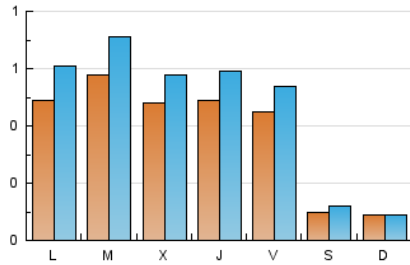

1. Cifras totales y promedios (Nacional e Internacional)

MES - AÑO	NAVEGADORES UNICOS	VISITAS	PAGINAS
Julio - 2024	923	1.480	2.517
PROMEDIO DIARIO	39	48	81
PROMEDIO LUNES-VIERNES	50	61	101
PROMEDIO SABADO-DOMINGO	9	11	24
PAGINAS / VISITAS	1,70		
DURACION MEDIA VISITAS	0:02:59		
TIEMPO INTERACCIÓN MEDIO	0:00:58		

2. Secciones (Nacional e Internacional)

	PAGINAS	%
HOME	512	20.34 %
RESTO	2.005	79.66 %

3. Por día del mes (Nacional e Internacional)

Día	N. únicos	Visitas	Páginas	Día	N. únicos	Visitas	Páginas	Día	N. únicos	Visitas	Páginas
1	54	64	88	11	48	55	110	21	7	8	21
2	81	85	114	12	41	45	74	22	38	46	80
3	52	62	105	13	15	18	23	23	29	43	86
4	35	40	75	14	8	9	9	24	30	38	61
5	42	45	57	15	42	58	110	25	68	84	131
6	10	11	24	16	63	82	142	26	41	51	99
7	10	10	17	17	64	77	133	27	6	10	79
8	49	57	78	18	45	56	103	28	9	9	10
9	73	89	154	19	56	73	118	29	60	78	115
10	56	67	98	20	8	9	10	30	45	57	93
								31	39	44	100

4. Gráficas (Nacional e Internacional)

4.1 Por día de la semana (promedio)

N. únicos / Visitas (x 100)

Páginas (x 100)

4.2 Por franja horaria (promedio)

Visitas_ (x 1000)

Páginas (x 1000)

4.3 Por meses