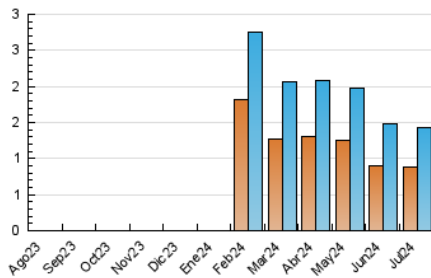

2. Secciones (Nacional)

| | PAGINAS | % |
|--------------|---------|---------|
| HOME | 502 | 20.51 % |
| RESTO | 1.946 | 79.49 % |

3. Por día del mes (Nacional)

| Día | N. únicos | Visitas | Páginas | Día | N. únicos | Visitas | Páginas | Día | N. únicos | Visitas | Páginas |
|-----|-----------|---------|---------|-----|-----------|---------|---------|-----|-----------|---------|---------|
| 1 | 54 | 64 | 88 | 11 | 44 | 51 | 105 | 21 | 6 | 7 | 20 |
| 2 | 80 | 84 | 113 | 12 | 40 | 44 | 73 | 22 | 34 | 41 | 75 |
| 3 | 51 | 61 | 104 | 13 | 15 | 18 | 23 | 23 | 28 | 42 | 85 |
| 4 | 35 | 40 | 75 | 14 | 8 | 9 | 9 | 24 | 30 | 38 | 61 |
| 5 | 40 | 42 | 54 | 15 | 40 | 56 | 108 | 25 | 63 | 77 | 121 |
| 6 | 8 | 9 | 22 | 16 | 60 | 79 | 139 | 26 | 38 | 48 | 89 |
| 7 | 10 | 10 | 17 | 17 | 62 | 75 | 131 | 27 | 6 | 10 | 79 |
| 8 | 49 | 57 | 78 | 18 | 45 | 56 | 103 | 28 | 9 | 9 | 10 |
| 9 | 67 | 83 | 147 | 19 | 56 | 73 | 118 | 29 | 57 | 75 | 112 |
| 10 | 53 | 64 | 94 | 20 | 8 | 9 | 10 | 30 | 42 | 51 | 87 |
| | | | | | | | | 31 | 36 | 41 | 98 |

4. Gráficas (Nacional)

4.1 Por día de la semana (promedio)

N. únicos / Visitas (x 100)

Páginas (x 100)

4.2 Por franja horaria (promedio)

Visitas_ (x 1000)

Páginas (x 1000)

4.3 Por meses

N. únicos / Visitas (x 1000)

Páginas (x 1000)

5. Observaciones

Este Medio Electrónico de Comunicación ha sido medido por la herramienta Google Analytics de Google (GA4)

6. Definiciones básicas (Para más información ver Normas Técnicas para el Control de los Medios Electrónicos de Comunicación)

Visita:

Una secuencia ininterrumpida de páginas servidas a un usuario válido. Si dicho usuario no realiza peticiones de páginas en un periodo de tiempo (30 min) la siguiente petición constituirá el inicio de una nueva visita.