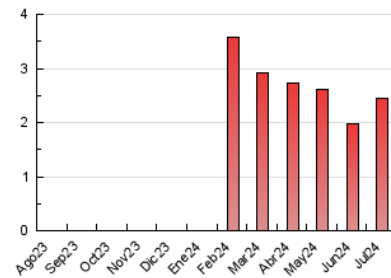

2. Secciones (Nacional)

| | PAGINAS | % |
|--------------|---------|---------|
| HOME | 502 | 20.51 % |
| RESTO | 1.946 | 79.49 % |

3. Por día del mes (Nacional)

| Día | N. únicos | Visitas | Páginas | Día | N. únicos | Visitas | Páginas | Día | N. únicos | Visitas | Páginas |
|-----|-----------|---------|---------|-----|-----------|---------|---------|-----|-----------|---------|---------|
| 1 | 54 | 64 | 88 | 11 | 44 | 51 | 105 | 21 | 6 | 7 | 20 |
| 2 | 80 | 84 | 113 | 12 | 40 | 44 | 73 | 22 | 34 | 41 | 75 |
| 3 | 51 | 61 | 104 | 13 | 15 | 18 | 23 | 23 | 28 | 42 | 85 |
| 4 | 35 | 40 | 75 | 14 | 8 | 9 | 9 | 24 | 30 | 38 | 61 |
| 5 | 40 | 42 | 54 | 15 | 40 | 56 | 108 | 25 | 63 | 77 | 121 |
| 6 | 8 | 9 | 22 | 16 | 60 | 79 | 139 | 26 | 38 | 48 | 89 |
| 7 | 10 | 10 | 17 | 17 | 62 | 75 | 131 | 27 | 6 | 10 | 79 |
| 8 | 49 | 57 | 78 | 18 | 45 | 56 | 103 | 28 | 9 | 9 | 10 |
| 9 | 67 | 83 | 147 | 19 | 56 | 73 | 118 | 29 | 57 | 75 | 112 |
| 10 | 53 | 64 | 94 | 20 | 8 | 9 | 10 | 30 | 42 | 51 | 87 |
| | | | | | | | | 31 | 36 | 41 | 98 |

4. Gráficas (Nacional)

4.1 Por día de la semana (promedio)

N. únicos / Visitas (x 100)

Páginas (x 100)

4.2 Por franja horaria (promedio)

Visitas_ (x 1000)

Páginas (x 1000)

4.3 Por meses

N. únicos / Visitas (x 1000)

Páginas (x 1000)

5. Observaciones

Este Medio Electrónico de Comunicación ha sido medido por la herramienta Google Analytics de Google (GA4)

6. Definiciones básicas (Para más información ver Normas Técnicas para el Control de los Medios Electrónicos de Comunicación)

Visita:

Una secuencia ininterrumpida de páginas servidas a un usuario válido. Si dicho usuario no realiza peticiones de páginas en un periodo de tiempo (30 min) la siguiente petición constituirá el inicio de una nueva visita.