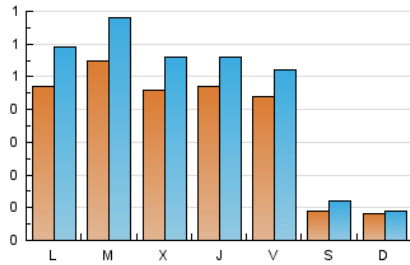

1. Cifras totales y promedios (Nacional)

| MES - AÑO | NAVEGADORES UNICOS | VISITAS | PAGINAS |
|---------------------------------|--------------------|-----------|-----------|
| Julio - 2024 | 880 | 1.423 | 2.448 |
| PROMEDIO DIARIO | 38 | 46 | 79 |
| PROMEDIO LUNES-VIERNES | 48 | 58 | 98 |
| PROMEDIO SABADO-DOMINGO | 9 | 10 | 24 |
| PAGINAS / VISITAS | 1,72 | | |
| DURACION MEDIA VISITAS | 0:03:02 | | |
| TIEMPO INTERACCIÓN MEDIO | 0:00:59 | | |

2. Secciones (Nacional)

| | PAGINAS | % |
|--------------|---------|---------|
| HOME | 502 | 20.51 % |
| RESTO | 1.946 | 79.49 % |

3. Por día del mes (Nacional)

| Día | N. únicos | Visitas | Páginas | Día | N. únicos | Visitas | Páginas | Día | N. únicos | Visitas | Páginas |
|-----|-----------|---------|---------|-----|-----------|---------|---------|-----|-----------|---------|---------|
| 1 | 54 | 64 | 88 | 11 | 44 | 51 | 105 | 21 | 6 | 7 | 20 |
| 2 | 80 | 84 | 113 | 12 | 40 | 44 | 73 | 22 | 34 | 41 | 75 |
| 3 | 51 | 61 | 104 | 13 | 15 | 18 | 23 | 23 | 28 | 42 | 85 |
| 4 | 35 | 40 | 75 | 14 | 8 | 9 | 9 | 24 | 30 | 38 | 61 |
| 5 | 40 | 42 | 54 | 15 | 40 | 56 | 108 | 25 | 63 | 77 | 121 |
| 6 | 8 | 9 | 22 | 16 | 60 | 79 | 139 | 26 | 38 | 48 | 89 |
| 7 | 10 | 10 | 17 | 17 | 62 | 75 | 131 | 27 | 6 | 10 | 79 |
| 8 | 49 | 57 | 78 | 18 | 45 | 56 | 103 | 28 | 9 | 9 | 10 |
| 9 | 67 | 83 | 147 | 19 | 56 | 73 | 118 | 29 | 57 | 75 | 112 |
| 10 | 53 | 64 | 94 | 20 | 8 | 9 | 10 | 30 | 42 | 51 | 87 |
| | | | | | | | | 31 | 36 | 41 | 98 |

4. Gráficas (Nacional)

4.1 Por día de la semana (promedio)

N. únicos / Visitas (x 100)

Páginas (x 100)

4.2 Por franja horaria (promedio)

Visitas_ (x 1000)

Páginas (x 1000)

4.3 Por meses