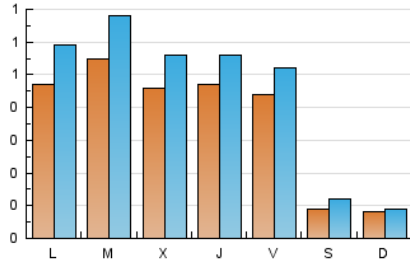

1. Cifras totales y promedios (Nacional)

MES - AÑO	NAVEGADORES UNICOS	VISITAS	PAGINAS
Julio - 2024	880	1.423	2.448
PROMEDIO DIARIO	38	46	79
PROMEDIO LUNES-VIERNES	48	58	98
PROMEDIO SABADO-DOMINGO	9	10	24
PAGINAS / VISITAS	1,72		
DURACION MEDIA VISITAS	0:03:02		
TIEMPO INTERACCIÓN MEDIO	0:00:59		

2. Secciones (Nacional)

	PAGINAS	%
HOME	502	20.51 %
RESTO	1.946	79.49 %

3. Por día del mes (Nacional)

Día	N. únicos	Visitas	Páginas	Día	N. únicos	Visitas	Páginas	Día	N. únicos	Visitas	Páginas
1	54	64	88	11	44	51	105	21	6	7	20
2	80	84	113	12	40	44	73	22	34	41	75
3	51	61	104	13	15	18	23	23	28	42	85
4	35	40	75	14	8	9	9	24	30	38	61
5	40	42	54	15	40	56	108	25	63	77	121
6	8	9	22	16	60	79	139	26	38	48	89
7	10	10	17	17	62	75	131	27	6	10	79
8	49	57	78	18	45	56	103	28	9	9	10
9	67	83	147	19	56	73	118	29	57	75	112
10	53	64	94	20	8	9	10	30	42	51	87
								31	36	41	98

4. Gráficas (Nacional)

4.1 Por día de la semana (promedio)

N. únicos / Visitas (x 100)

Páginas (x 100)

4.2 Por franja horaria (promedio)

Visitas_ (x 1000)

Páginas (x 1000)

4.3 Por meses