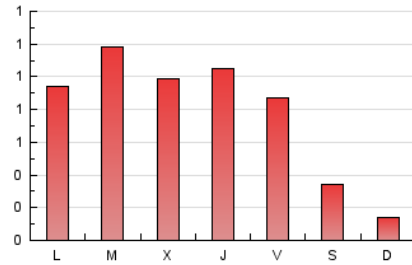

1. Cifras totales y promedios (Nacional e Internacional)

MES - AÑO	NAVEGADORES UNICOS	VISITAS	PAGINAS
Julio - 2024	923	1.480	2.517
PROMEDIO DIARIO	39	48	81
PROMEDIO LUNES-VIERNES	50	61	101
PROMEDIO SABADO-DOMINGO	9	11	24
PAGINAS / VISITAS	1,70		
DURACION MEDIA VISITAS	0:02:59		
TIEMPO INTERACCIÓN MEDIO	0:00:58		

2. Secciones (Nacional e Internacional)

	PAGINAS	%
HOME	512	20.34 %
RESTO	2.005	79.66 %

3. Por día del mes (Nacional e Internacional)

Día	N. únicos	Visitas	Páginas	Día	N. únicos	Visitas	Páginas	Día	N. únicos	Visitas	Páginas
1	54	64	88	11	48	55	110	21	7	8	21
2	81	85	114	12	41	45	74	22	38	46	80
3	52	62	105	13	15	18	23	23	29	43	86
4	35	40	75	14	8	9	9	24	30	38	61
5	42	45	57	15	42	58	110	25	68	84	131
6	10	11	24	16	63	82	142	26	41	51	99
7	10	10	17	17	64	77	133	27	6	10	79
8	49	57	78	18	45	56	103	28	9	9	10
9	73	89	154	19	56	73	118	29	60	78	115
10	56	67	98	20	8	9	10	30	45	57	93
								31	39	44	100

4. Gráficas (Nacional e Internacional)

4.1 Por día de la semana (promedio)

N. únicos / Visitas (x 100)

Páginas (x 100)

4.2 Por franja horaria (promedio)

Visitas_ (x 1000)

Páginas (x 1000)

4.3 Por meses