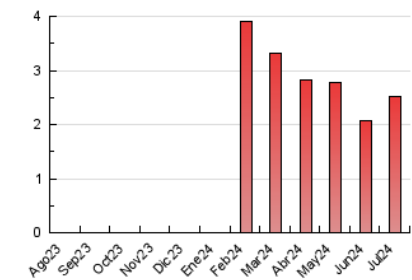

Páginas (x 1000)