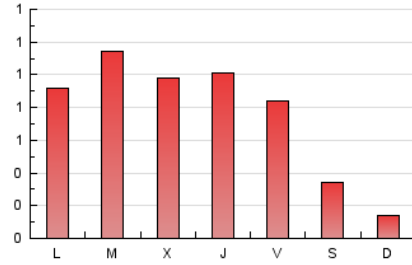

1. Cifras totales y promedios (Nacional)

MES - AÑO	NAVEGADORES UNICOS	VISITAS	PAGINAS
Julio - 2024	880	1.423	2.448
PROMEDIO DIARIO	38	46	79
PROMEDIO LUNES-VIERNES	48	58	98
PROMEDIO SABADO-DOMINGO	9	10	24
PAGINAS / VISITAS	1,72		
DURACION MEDIA VISITAS	0:03:02		
TIEMPO INTERACCIÓN MEDIO	0:00:59		

2. Secciones (Nacional)

	PAGINAS	%
HOME	502	20.51 %
RESTO	1.946	79.49 %

3. Por día del mes (Nacional)

Día	N. únicos	Visitas	Páginas	Día	N. únicos	Visitas	Páginas	Día	N. únicos	Visitas	Páginas
1	54	64	88	11	44	51	105	21	6	7	20
2	80	84	113	12	40	44	73	22	34	41	75
3	51	61	104	13	15	18	23	23	28	42	85
4	35	40	75	14	8	9	9	24	30	38	61
5	40	42	54	15	40	56	108	25	63	77	121
6	8	9	22	16	60	79	139	26	38	48	89
7	10	10	17	17	62	75	131	27	6	10	79
8	49	57	78	18	45	56	103	28	9	9	10
9	67	83	147	19	56	73	118	29	57	75	112
10	53	64	94	20	8	9	10	30	42	51	87
								31	36	41	98

4. Gráficas (Nacional)

4.1 Por día de la semana (promedio)

N. únicos / Visitas (x 100)

Páginas (x 100)

4.2 Por franja horaria (promedio)

Visitas_ (x 1000)

Páginas (x 1000)

4.3 Por meses