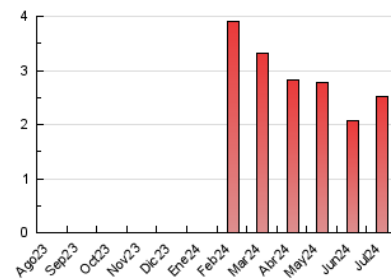

Páginas (x 1000)