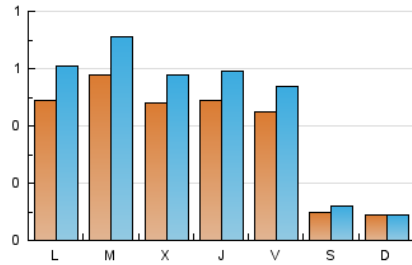

1. Cifras totales y promedios (Nacional e Internacional)

| MES - AÑO | NAVEGADORES UNICOS | VISITAS | PAGINAS |
|---------------------------------|--------------------|-----------|-----------|
| Julio - 2024 | 923 | 1.480 | 2.517 |
| PROMEDIO DIARIO | 39 | 48 | 81 |
| PROMEDIO LUNES-VIERNES | 50 | 61 | 101 |
| PROMEDIO SABADO-DOMINGO | 9 | 11 | 24 |
| PAGINAS / VISITAS | 1,70 | | |
| DURACION MEDIA VISITAS | 0:02:59 | | |
| TIEMPO INTERACCIÓN MEDIO | 0:00:58 | | |

2. Secciones (Nacional e Internacional)

| | PAGINAS | % |
|--------------|---------|---------|
| HOME | 512 | 20.34 % |
| RESTO | 2.005 | 79.66 % |

3. Por día del mes (Nacional e Internacional)

| Día | N. únicos | Visitas | Páginas | Día | N. únicos | Visitas | Páginas | Día | N. únicos | Visitas | Páginas |
|-----------|-----------|---------|---------|-----------|-----------|---------|---------|-----------|-----------|---------|---------|
| 1 | 54 | 64 | 88 | 11 | 48 | 55 | 110 | 21 | 7 | 8 | 21 |
| 2 | 81 | 85 | 114 | 12 | 41 | 45 | 74 | 22 | 38 | 46 | 80 |
| 3 | 52 | 62 | 105 | 13 | 15 | 18 | 23 | 23 | 29 | 43 | 86 |
| 4 | 35 | 40 | 75 | 14 | 8 | 9 | 9 | 24 | 30 | 38 | 61 |
| 5 | 42 | 45 | 57 | 15 | 42 | 58 | 110 | 25 | 68 | 84 | 131 |
| 6 | 10 | 11 | 24 | 16 | 63 | 82 | 142 | 26 | 41 | 51 | 99 |
| 7 | 10 | 10 | 17 | 17 | 64 | 77 | 133 | 27 | 6 | 10 | 79 |
| 8 | 49 | 57 | 78 | 18 | 45 | 56 | 103 | 28 | 9 | 9 | 10 |
| 9 | 73 | 89 | 154 | 19 | 56 | 73 | 118 | 29 | 60 | 78 | 115 |
| 10 | 56 | 67 | 98 | 20 | 8 | 9 | 10 | 30 | 45 | 57 | 93 |
| | | | | | | | | 31 | 39 | 44 | 100 |

4. Gráficas (Nacional e Internacional)

4.1 Por día de la semana (promedio)

N. únicos / Visitas (x 100)

Páginas (x 100)

4.2 Por franja horaria (promedio)

Visitas_ (x 1000)

Páginas (x 1000)

4.3 Por meses