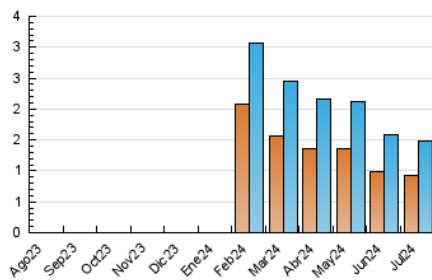

4.3 Por meses

N. únicos / Visitas (x 1000)