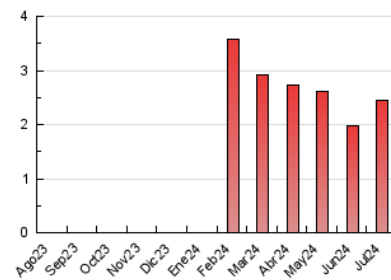

2. Secciones (Nacional)

	PAGINAS	%
HOME	502	20.51 %
RESTO	1.946	79.49 %

3. Por día del mes (Nacional)

Día	N. únicos	Visitas	Páginas	Día	N. únicos	Visitas	Páginas	Día	N. únicos	Visitas	Páginas
1	54	64	88	11	44	51	105	21	6	7	20
2	80	84	113	12	40	44	73	22	34	41	75
3	51	61	104	13	15	18	23	23	28	42	85
4	35	40	75	14	8	9	9	24	30	38	61
5	40	42	54	15	40	56	108	25	63	77	121
6	8	9	22	16	60	79	139	26	38	48	89
7	10	10	17	17	62	75	131	27	6	10	79
8	49	57	78	18	45	56	103	28	9	9	10
9	67	83	147	19	56	73	118	29	57	75	112
10	53	64	94	20	8	9	10	30	42	51	87
								31	36	41	98

4. Gráficas (Nacional)

4.1 Por día de la semana (promedio)

N. únicos / Visitas (x 100)

Páginas (x 100)

4.2 Por franja horaria (promedio)

Visitas_ (x 1000)

Páginas (x 1000)

4.3 Por meses

N. únicos / Visitas (x 1000)

Páginas (x 1000)

5. Observaciones

Este Medio Electrónico de Comunicación ha sido medido por la herramienta Google Analytics de Google (GA4)

6. Definiciones básicas (Para más información ver Normas Técnicas para el Control de los Medios Electrónicos de Comunicación)

Visita:

Una secuencia ininterrumpida de páginas servidas a un usuario válido. Si dicho usuario no realiza peticiones de páginas en un periodo de tiempo (30 min) la siguiente petición constituirá el inicio de una nueva visita.