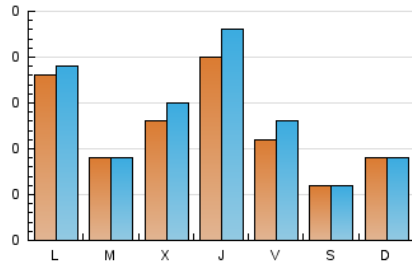

1. Cifras totales y promedios (Nacional e Internacional)

MES - AÑO	NAVEGADORES UNICOS	VISITAS	PAGINAS
Agosto - 2024	307	418	529
PROMEDIO DIARIO	12	13	17
PROMEDIO LUNES-VIERNES	14	16	20
PROMEDIO SABADO-DOMINGO	7	7	9
PAGINAS / VISITAS	1,27		
DURACION MEDIA VISITAS	0:02:11		
TIEMPO INTERACCIÓN MEDIO	0:00:53		

2. Secciones (Nacional e Internacional)

	PAGINAS	%
HOME	112	21.17 %
RESTO	417	78.83 %

3. Por día del mes (Nacional e Internacional)

Día	N. únicos	Visitas	Páginas	Día	N. únicos	Visitas	Páginas	Día	N. únicos	Visitas	Páginas
1	41	54	68	11	9	9	13	21	14	14	16
2	19	28	33	12	13	13	17	22	12	12	13
3	6	6	5	13	9	9	9	23	7	7	17
4	7	7	12	14	10	10	11	24	5	5	6
5	16	18	22	15	8	8	11	25	10	11	13
6	13	15	15	16	4	5	6	26	27	29	43
7	11	15	18	17	8	8	9	27	1	1	1
8	16	17	19	18	8	10	9	28	17	19	20
9	14	15	22	19	15	16	20	29	23	26	40
10	3	3	5	20	11	11	17	30	9	10	9
								31	7	7	10

4. Gráficas (Nacional e Internacional)

4.1 Por día de la semana (promedio)

N. únicos / Visitas (x 100)

Páginas (x 100)

4.2 Por franja horaria (promedio)

Visitas_ (x 1000)

Páginas (x 1000)

4.3 Por meses