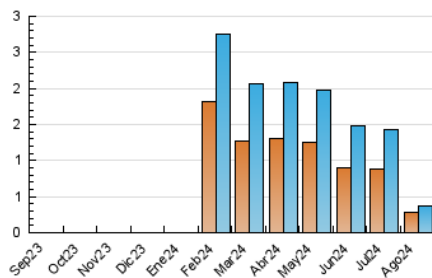

2. Secciones (Nacional)

	PAGINAS	%
HOME	82	17.60 %
RESTO	384	82.40 %

3. Por día del mes (Nacional)

Día	N. únicos	Visitas	Páginas	Día	N. únicos	Visitas	Páginas	Día	N. únicos	Visitas	Páginas
1	37	49	63	11	8	8	12	21	14	14	16
2	17	25	30	12	11	11	15	22	12	12	13
3	5	5	5	13	7	7	7	23	7	7	17
4	5	5	10	14	9	9	10	24	2	2	2
5	15	17	21	15	8	8	11	25	9	10	12
6	12	14	14	16	4	5	6	26	24	26	37
7	10	12	14	17	6	6	6	27	-	-	-
8	14	15	17	18	6	8	7	28	11	13	14
9	12	12	18	19	12	13	17	29	20	23	36
10	3	3	5	20	9	9	14	30	8	9	8
								31	6	6	9

4. Gráficas (Nacional)

4.1 Por día de la semana (promedio)

N. únicos / Visitas (x 100)

Páginas (x 100)

4.2 Por franja horaria (promedio)

Visitas_ (x 1000)

Páginas (x 1000)

4.3 Por meses

N. únicos / Visitas (x 1000)

Páginas (x 1000)

5. Observaciones

Este Medio Electrónico de Comunicación ha sido medido por la herramienta Google Analytics de Google (GA4).

Nota: Debido a un fallo técnico en la herramienta de medición, no relacionado con OJD interactiva, los datos del 27/08/2024 pueden estar incompletos.

Visita:

Una secuencia ininterrumpida de páginas servidas a un usuario válido. Si dicho usuario no realiza peticiones de páginas en un periodo de tiempo (30 min) la siguiente petición constituirá el inicio de una nueva visita.