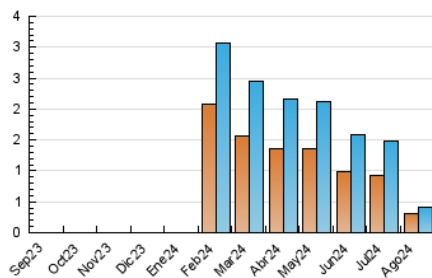

4.3 Por meses

N. únicos / Visitas (x 1000)