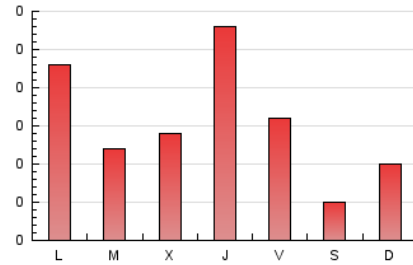

1. Cifras totales y promedios (Nacional)

MES - AÑO	NAVEGADORES UNICOS	VISITAS	PAGINAS
Agosto - 2024	275	363	466
PROMEDIO DIARIO	11	12	16
PROMEDIO LUNES-VIERNES	13	15	19
PROMEDIO SABADO-DOMINGO	6	6	8
PAGINAS / VISITAS	1,28		
DURACION MEDIA VISITAS	0:02:06		
TIEMPO INTERACCIÓN MEDIO	0:00:56		

2. Secciones (Nacional)

	PAGINAS	%
HOME	82	17.60 %
RESTO	384	82.40 %

3. Por día del mes (Nacional)

Día	N. únicos	Visitas	Páginas	Día	N. únicos	Visitas	Páginas	Día	N. únicos	Visitas	Páginas
1	37	49	63	11	8	8	12	21	14	14	16
2	17	25	30	12	11	11	15	22	12	12	13
3	5	5	5	13	7	7	7	23	7	7	17
4	5	5	10	14	9	9	10	24	2	2	2
5	15	17	21	15	8	8	11	25	9	10	12
6	12	14	14	16	4	5	6	26	24	26	37
7	10	12	14	17	6	6	6	27	-	-	-
8	14	15	17	18	6	8	7	28	11	13	14
9	12	12	18	19	12	13	17	29	20	23	36
10	3	3	5	20	9	9	14	30	8	9	8
								31	6	6	9

4. Gráficas (Nacional)

4.1 Por día de la semana (promedio)

N. únicos / Visitas (x 100)

Páginas (x 100)

4.2 Por franja horaria (promedio)

Visitas_ (x 1000)

Páginas (x 1000)

4.3 Por meses

N. únicos / Visitas (x 1000)

Páginas (x 1000)

5. Observaciones

Este Medio Electrónico de Comunicación ha sido medido por la herramienta Google Analytics de Google (GA4).

Nota: Debido a un fallo técnico en la herramienta de medición, no relacionado con OJD interactiva, los datos del 27/08/2024 pueden estar incompletos.