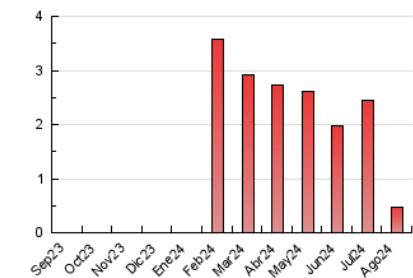

2. Secciones (Nacional)

	PAGINAS	%
HOME	82	17.60 %
RESTO	384	82.40 %

3. Por día del mes (Nacional)

Día	N. únicos	Visitas	Páginas	Día	N. únicos	Visitas	Páginas	Día	N. únicos	Visitas	Páginas
1	37	49	63	11	8	8	12	21	14	14	16
2	17	25	30	12	11	11	15	22	12	12	13
3	5	5	5	13	7	7	7	23	7	7	17
4	5	5	10	14	9	9	10	24	2	2	2
5	15	17	21	15	8	8	11	25	9	10	12
6	12	14	14	16	4	5	6	26	24	26	37
7	10	12	14	17	6	6	6	27	-	-	-
8	14	15	17	18	6	8	7	28	11	13	14
9	12	12	18	19	12	13	17	29	20	23	36
10	3	3	5	20	9	9	14	30	8	9	8
								31	6	6	9

4. Gráficas (Nacional)

4.1 Por día de la semana (promedio)

N. únicos / Visitas (x 100)

Páginas (x 100)

4.2 Por franja horaria (promedio)

Visitas_ (x 1000)

Páginas (x 1000)

4.3 Por meses

N. únicos / Visitas (x 1000)

Páginas (x 1000)

5. Observaciones

Este Medio Electrónico de Comunicación ha sido medido por la herramienta Google Analytics de Google (GA4).

Nota: Debido a un fallo técnico en la herramienta de medición, no relacionado con OJD interactiva, los datos del 27/08/2024 pueden estar incompletos.

Visita:

Una secuencia ininterrumpida de páginas servidas a un usuario válido. Si dicho usuario no realiza peticiones de páginas en un periodo de tiempo (30 min) la siguiente petición constituirá el inicio de una nueva visita.