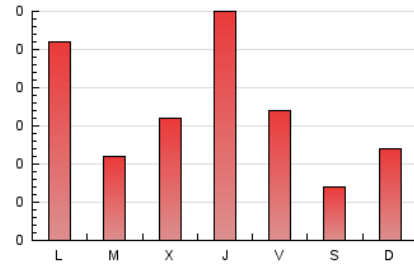

1. Cifras totales y promedios (Nacional e Internacional)

MES - AÑO	NAVEGADORES UNICOS	VISITAS	PAGINAS
Agosto - 2024	307	418	529
PROMEDIO DIARIO	12	13	17
PROMEDIO LUNES-VIERNES	14	16	20
PROMEDIO SABADO-DOMINGO	7	7	9
PAGINAS / VISITAS	1,27		
DURACION MEDIA VISITAS	0:02:11		
TIEMPO INTERACCIÓN MEDIO	0:00:53		

2. Secciones (Nacional e Internacional)

	PAGINAS	%
HOME	112	21.17 %
RESTO	417	78.83 %

3. Por día del mes (Nacional e Internacional)

Día	N. únicos	Visitas	Páginas	Día	N. únicos	Visitas	Páginas	Día	N. únicos	Visitas	Páginas
1	41	54	68	11	9	9	13	21	14	14	16
2	19	28	33	12	13	13	17	22	12	12	13
3	6	6	5	13	9	9	9	23	7	7	17
4	7	7	12	14	10	10	11	24	5	5	6
5	16	18	22	15	8	8	11	25	10	11	13
6	13	15	15	16	4	5	6	26	27	29	43
7	11	15	18	17	8	8	9	27	1	1	1
8	16	17	19	18	8	10	9	28	17	19	20
9	14	15	22	19	15	16	20	29	23	26	40
10	3	3	5	20	11	11	17	30	9	10	9
								31	7	7	10

4. Gráficas (Nacional e Internacional)

4.1 Por día de la semana (promedio)

N. únicos / Visitas (x 100)

Páginas (x 100)

4.2 Por franja horaria (promedio)

Visitas_ (x 1000)

Páginas (x 1000)

4.3 Por meses