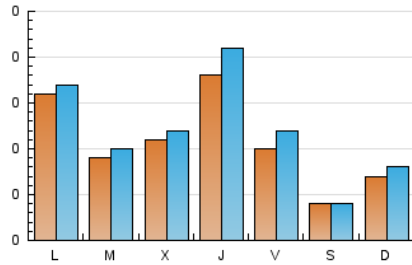

1. Cifras totales y promedios (Nacional)

MES - AÑO	NAVEGADORES UNICOS	VISITAS	PAGINAS
Agosto - 2024	275	363	466
PROMEDIO DIARIO	11	12	16
PROMEDIO LUNES-VIERNES	13	15	19
PROMEDIO SABADO-DOMINGO	6	6	8
PAGINAS / VISITAS	1,28		
DURACION MEDIA VISITAS	0:02:06		
TIEMPO INTERACCIÓN MEDIO	0:00:56		

2. Secciones (Nacional)

	PAGINAS	%
HOME	82	17.60 %
RESTO	384	82.40 %

3. Por día del mes (Nacional)

Día	N. únicos	Visitas	Páginas	Día	N. únicos	Visitas	Páginas	Día	N. únicos	Visitas	Páginas
1	37	49	63	11	8	8	12	21	14	14	16
2	17	25	30	12	11	11	15	22	12	12	13
3	5	5	5	13	7	7	7	23	7	7	17
4	5	5	10	14	9	9	10	24	2	2	2
5	15	17	21	15	8	8	11	25	9	10	12
6	12	14	14	16	4	5	6	26	24	26	37
7	10	12	14	17	6	6	6	27	-	-	-
8	14	15	17	18	6	8	7	28	11	13	14
9	12	12	18	19	12	13	17	29	20	23	36
10	3	3	5	20	9	9	14	30	8	9	8
								31	6	6	9

4. Gráficas (Nacional)

4.1 Por día de la semana (promedio)

N. únicos / Visitas (x 100)

Páginas (x 100)

4.2 Por franja horaria (promedio)

Visitas_ (x 1000)

Páginas (x 1000)

4.3 Por meses

N. únicos / Visitas (x 1000)

Páginas (x 1000)

5. Observaciones

Este Medio Electrónico de Comunicación ha sido medido por la herramienta Google Analytics de Google (GA4).

Nota: Debido a un fallo técnico en la herramienta de medición, no relacionado con OJD interactiva, los datos del 27/08/2024 pueden estar incompletos.