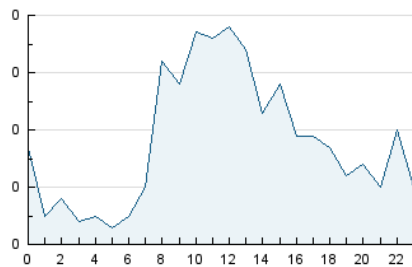

2. Secciones (Nacional e Internacional)

	PAGINAS	%
HOME	112	21.17 %
RESTO	417	78.83 %

3. Por día del mes (Nacional e Internacional)

Día	N. únicos	Visitas	Páginas	Día	N. únicos	Visitas	Páginas	Día	N. únicos	Visitas	Páginas
1	41	54	68	11	9	9	13	21	14	14	16
2	19	28	33	12	13	13	17	22	12	12	13
3	6	6	5	13	9	9	9	23	7	7	17
4	7	7	12	14	10	10	11	24	5	5	6
5	16	18	22	15	8	8	11	25	10	11	13
6	13	15	15	16	4	5	6	26	27	29	43
7	11	15	18	17	8	8	9	27	1	1	1
8	16	17	19	18	8	10	9	28	17	19	20
9	14	15	22	19	15	16	20	29	23	26	40
10	3	3	5	20	11	11	17	30	9	10	9
								31	7	7	10

4. Gráficas (Nacional e Internacional)

4.1 Por día de la semana (promedio)

N. únicos / Visitas (x 100)

Páginas (x 100)

4.2 Por franja horaria (promedio)

Visitas_ (x 1000)

Páginas (x 1000)

4.3 Por meses