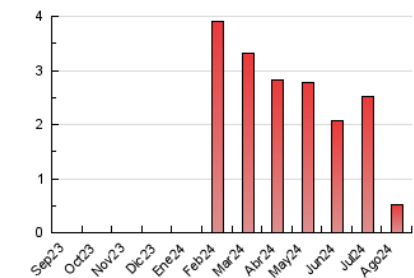

Páginas (x 1000)