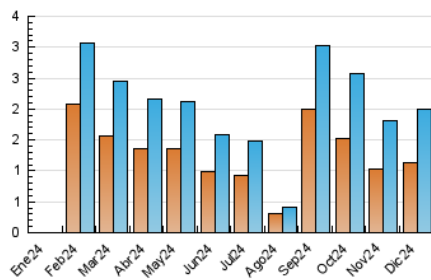

4.3 Por meses

N. únicos / Visitas (x 1000)