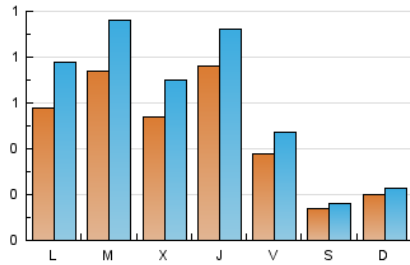

1. Cifras totales y promedios (Nacional)

MES - AÑO	NAVEGADORES UNICOS	VISITAS	PAGINAS
Diciembre - 2024	1.069	1.880	2.810
PROMEDIO DIARIO	48	61	91
PROMEDIO LUNES-VIERNES	60	77	116
PROMEDIO SABADO-DOMINGO	17	20	28
PAGINAS / VISITAS	1,49		
DURACION MEDIA VISITAS	0:03:37		
TIEMPO INTERACCIÓN MEDIO	0:01:48		

2. Secciones (Nacional)

	PAGINAS	%
HOME	420	14.95 %
RESTO	2.390	85.05 %

3. Por día del mes (Nacional)

Día	N. únicos	Visitas	Páginas	Día	N. únicos	Visitas	Páginas	Día	N. únicos	Visitas	Páginas
1	19	23	26	11	54	75	137	21	22	23	33
2	71	97	155	12	61	73	113	22	17	17	53
3	78	105	151	13	62	79	103	23	46	63	123
4	76	102	135	14	21	24	27	24	29	33	50
5	60	81	116	15	33	46	61	25	12	12	18
6	15	16	18	16	57	87	152	26	15	15	17
7	7	8	10	17	165	209	276	27	19	26	45
8	15	15	19	18	73	89	122	28	7	8	9
9	59	74	121	19	169	198	251	29	14	14	16
10	70	98	130	20	55	66	100	30	56	70	170
								31	27	35	53

4. Gráficas (Nacional)

4.1 Por día de la semana (promedio)

N. únicos / Visitas (x 100)

Páginas (x 100)

4.2 Por franja horaria (promedio)

Visitas_ (x 1000)

Páginas (x 1000)

4.3 Por meses