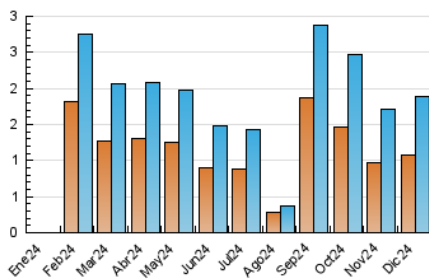

2. Secciones (Nacional)

	PAGINAS	%
HOME	420	14.95 %
RESTO	2.390	85.05 %

3. Por día del mes (Nacional)

Día	N. únicos	Visitas	Páginas	Día	N. únicos	Visitas	Páginas	Día	N. únicos	Visitas	Páginas
1	19	23	26	11	54	75	137	21	22	23	33
2	71	97	155	12	61	73	113	22	17	17	53
3	78	105	151	13	62	79	103	23	46	63	123
4	76	102	135	14	21	24	27	24	29	33	50
5	60	81	116	15	33	46	61	25	12	12	18
6	15	16	18	16	57	87	152	26	15	15	17
7	7	8	10	17	165	209	276	27	19	26	45
8	15	15	19	18	73	89	122	28	7	8	9
9	59	74	121	19	169	198	251	29	14	14	16
10	70	98	130	20	55	66	100	30	56	70	170
								31	27	35	53

4. Gráficas (Nacional)

4.1 Por día de la semana (promedio)

N. únicos / Visitas (x 100)

Páginas (x 100)

4.2 Por franja horaria (promedio)

Visitas_ (x 1000)

Páginas (x 1000)

4.3 Por meses

N. únicos / Visitas (x 1000)

Páginas (x 1000)

5. Observaciones

Este Medio Electrónico de Comunicación ha sido medido por la herramienta Google Analytics de Google (GA4).

6. Definiciones básicas (Para más información ver Normas Técnicas para el Control de los Medios Electrónicos de Comunicación)

Visita:

Una secuencia ininterrumpida de páginas servidas a un usuario válido. Si dicho usuario no realiza peticiones de páginas en un periodo de tiempo (30 min) la siguiente petición constituirá el inicio de una nueva visita.