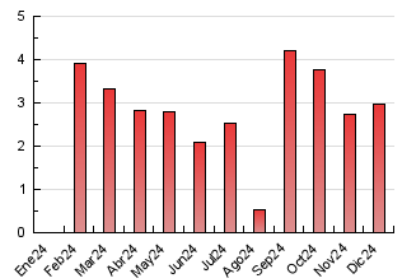

Páginas (x 1000)