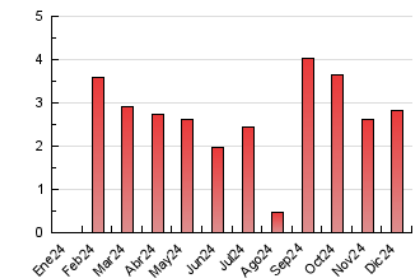

1. Cifras totales y promedios (Nacional)

MES - AÑO	NAVEGADORES UNICOS	VISITAS	PAGINAS
Diciembre - 2024	1.069	1.880	2.810
PROMEDIO DIARIO	48	61	91
PROMEDIO LUNES-VIERNES	60	77	116
PROMEDIO SABADO-DOMINGO	17	20	28
PAGINAS / VISITAS	1,49		
DURACION MEDIA VISITAS	0:03:37		
TIEMPO INTERACCIÓN MEDIO	0:01:48		

2. Secciones (Nacional)

	PAGINAS	%
HOME	420	14.95 %
RESTO	2.390	85.05 %

3. Por día del mes (Nacional)

Día	N. únicos	Visitas	Páginas	Día	N. únicos	Visitas	Páginas	Día	N. únicos	Visitas	Páginas
1	19	23	26	11	54	75	137	21	22	23	33
2	71	97	155	12	61	73	113	22	17	17	53
3	78	105	151	13	62	79	103	23	46	63	123
4	76	102	135	14	21	24	27	24	29	33	50
5	60	81	116	15	33	46	61	25	12	12	18
6	15	16	18	16	57	87	152	26	15	15	17
7	7	8	10	17	165	209	276	27	19	26	45
8	15	15	19	18	73	89	122	28	7	8	9
9	59	74	121	19	169	198	251	29	14	14	16
10	70	98	130	20	55	66	100	30	56	70	170
								31	27	35	53

4. Gráficas (Nacional)

4.1 Por día de la semana (promedio)

N. únicos / Visitas (x 100)

Páginas (x 100)

4.2 Por franja horaria (promedio)

Visitas_ (x 1000)

Páginas (x 1000)

4.3 Por meses

N. únicos / Visitas (x 1000)

Páginas (x 1000)

5. Observaciones

Este Medio Electrónico de Comunicación ha sido medido por la herramienta Google Analytics de Google (GA4).

6. Definiciones básicas (Para más información ver Normas Técnicas para el Control de los Medios Electrónicos de Comunicación)