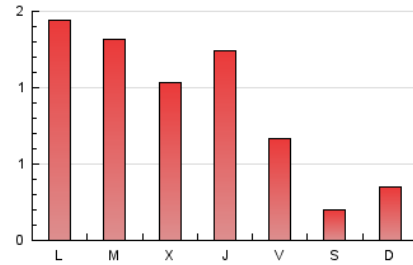

1. Cifras totales y promedios (Nacional)

MES - AÑO	NAVEGADORES UNICOS	VISITAS	PAGINAS
Diciembre - 2024	1.069	1.880	2.810
PROMEDIO DIARIO	48	61	91
PROMEDIO LUNES-VIERNES	60	77	116
PROMEDIO SABADO-DOMINGO	17	20	28
PAGINAS / VISITAS	1,49		
DURACION MEDIA VISITAS	0:03:37		
TIEMPO INTERACCIÓN MEDIO	0:01:48		

2. Secciones (Nacional)

	PAGINAS	%
HOME	420	14.95 %
RESTO	2.390	85.05 %

3. Por día del mes (Nacional)

Día	N. únicos	Visitas	Páginas	Día	N. únicos	Visitas	Páginas	Día	N. únicos	Visitas	Páginas
1	19	23	26	11	54	75	137	21	22	23	33
2	71	97	155	12	61	73	113	22	17	17	53
3	78	105	151	13	62	79	103	23	46	63	123
4	76	102	135	14	21	24	27	24	29	33	50
5	60	81	116	15	33	46	61	25	12	12	18
6	15	16	18	16	57	87	152	26	15	15	17
7	7	8	10	17	165	209	276	27	19	26	45
8	15	15	19	18	73	89	122	28	7	8	9
9	59	74	121	19	169	198	251	29	14	14	16
10	70	98	130	20	55	66	100	30	56	70	170
								31	27	35	53

4. Gráficas (Nacional)

4.1 Por día de la semana (promedio)

N. únicos / Visitas (x 100)

Páginas (x 100)

4.2 Por franja horaria (promedio)

Visitas_ (x 1000)

Páginas (x 1000)

4.3 Por meses