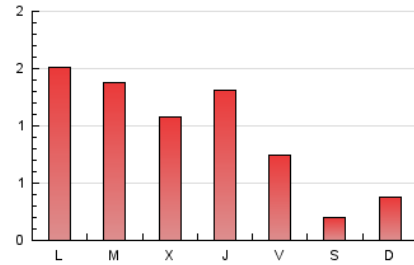

1. Cifras totales y promedios (Nacional e Internacional)

MES - AÑO	NAVEGADORES UNICOS	VISITAS	PAGINAS
Diciembre - 2024	1.131	1.989	2.966
PROMEDIO DIARIO	51	64	96
PROMEDIO LUNES-VIERNES	64	82	123
PROMEDIO SABADO-DOMINGO	19	22	30
PAGINAS / VISITAS	1,49		
DURACION MEDIA VISITAS	0:03:32		
TIEMPO INTERACCIÓN MEDIO	0:01:46		

2. Secciones (Nacional e Internacional)

	PAGINAS	%
HOME	450	15.17 %
RESTO	2.516	84.83 %

3. Por día del mes (Nacional e Internacional)

Día	N. únicos	Visitas	Páginas	Día	N. únicos	Visitas	Páginas	Día	N. únicos	Visitas	Páginas
1	20	24	26	11	55	76	140	21	22	23	33
2	81	110	169	12	64	77	118	22	19	19	56
3	81	109	156	13	67	84	112	23	51	68	132
4	77	103	136	14	21	24	27	24	31	35	52
5	66	87	127	15	43	56	71	25	12	12	18
6	17	18	32	16	61	91	158	26	15	15	17
7	8	9	10	17	170	215	283	27	19	26	45
8	16	17	21	18	80	96	137	28	7	8	9
9	60	76	122	19	176	206	260	29	15	15	17
10	77	106	143	20	60	72	109	30	60	75	176
								31	28	36	54

4. Gráficas (Nacional e Internacional)

4.1 Por día de la semana (promedio)

N. únicos / Visitas (x 100)

Páginas (x 100)

4.2 Por franja horaria (promedio)

Visitas_ (x 1000)

Páginas (x 1000)

4.3 Por meses