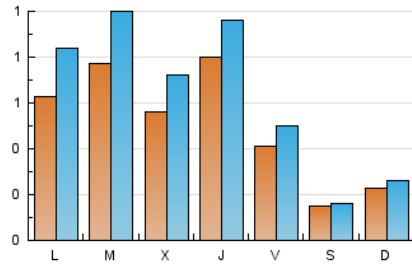

1. Cifras totales y promedios (Nacional e Internacional)

MES - AÑO	NAVEGADORES UNICOS	VISITAS	PAGINAS
Diciembre - 2024	1.131	1.989	2.966
PROMEDIO DIARIO	51	64	96
PROMEDIO LUNES-VIERNES	64	82	123
PROMEDIO SABADO-DOMINGO	19	22	30
PAGINAS / VISITAS	1,49		
DURACION MEDIA VISITAS	0:03:32		
TIEMPO INTERACCIÓN MEDIO	0:01:46		

2. Secciones (Nacional e Internacional)

	PAGINAS	%
HOME	450	15.17 %
RESTO	2.516	84.83 %

3. Por día del mes (Nacional e Internacional)

Día	N. únicos	Visitas	Páginas	Día	N. únicos	Visitas	Páginas	Día	N. únicos	Visitas	Páginas
1	20	24	26	11	55	76	140	21	22	23	33
2	81	110	169	12	64	77	118	22	19	19	56
3	81	109	156	13	67	84	112	23	51	68	132
4	77	103	136	14	21	24	27	24	31	35	52
5	66	87	127	15	43	56	71	25	12	12	18
6	17	18	32	16	61	91	158	26	15	15	17
7	8	9	10	17	170	215	283	27	19	26	45
8	16	17	21	18	80	96	137	28	7	8	9
9	60	76	122	19	176	206	260	29	15	15	17
10	77	106	143	20	60	72	109	30	60	75	176
								31	28	36	54

4. Gráficas (Nacional e Internacional)

4.1 Por día de la semana (promedio)

N. únicos / Visitas (x 100)

Páginas (x 100)

4.2 Por franja horaria (promedio)

Visitas_ (x 1000)

Páginas (x 1000)

4.3 Por meses