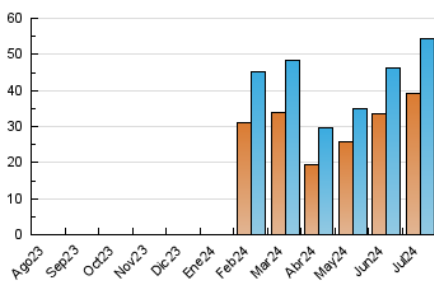

4.3 Por meses

N. únicos / Visitas (x 1000)