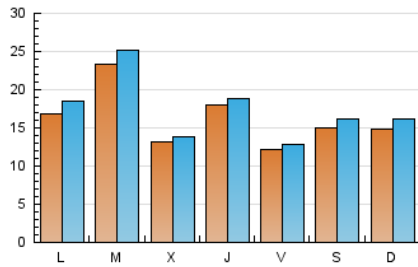

1. Cifras totales y promedios (Nacional e Internacional)

MES - AÑO	NAVEGADORES UNICOS	VISITAS	PAGINAS
Julio - 2024	39.214	54.236	66.531
PROMEDIO DIARIO	1.638	1.750	2.146
PROMEDIO LUNES-VIERNES	1.687	1.798	2.200
PROMEDIO SABADO-DOMINGO	1.498	1.612	1.991
PAGINAS / VISITAS	1,23		
DURACION MEDIA VISITAS	0:00:43		
TIEMPO INTERACCIÓN MEDIO	-		

2. Secciones (Nacional e Internacional)

	PAGINAS	%
HOME	1.704	2.56 %
RESTO	64.827	97.44 %

3. Por día del mes (Nacional e Internacional)

Día	N. únicos	Visitas	Páginas	Día	N. únicos	Visitas	Páginas	Día	N. únicos	Visitas	Páginas
1	1.952	2.070	2.585	11	1.033	1.071	1.304	21	1.081	1.191	1.584
2	1.548	1.602	1.891	12	589	643	808	22	2.501	2.797	3.898
3	1.818	1.907	2.345	13	758	821	1.083	23	1.618	1.734	2.129
4	2.605	2.701	3.220	14	697	792	1.102	24	1.292	1.357	1.630
5	2.483	2.558	2.911	15	538	599	836	25	1.920	2.033	2.376
6	3.957	4.213	4.882	16	6.287	6.974	8.453	26	865	904	1.077
7	2.853	3.007	3.611	17	1.434	1.493	1.859	27	769	846	1.080
8	2.123	2.297	2.857	18	1.644	1.723	2.096	28	1.332	1.449	1.879
9	1.455	1.501	1.809	19	936	998	1.218	29	1.342	1.454	1.772
10	1.548	1.608	1.871	20	537	573	705	30	742	774	978
								31	523	546	682

4. Gráficas (Nacional e Internacional)

4.1 Por día de la semana (promedio)

N. únicos / Visitas (x 100)

Páginas (x 100)

4.2 Por franja horaria (promedio)

Visitas_ (x 1000)

Páginas (x 1000)

4.3 Por meses