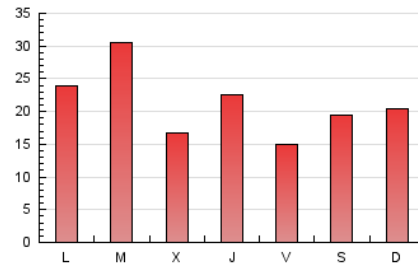

1. Cifras totales y promedios (Nacional e Internacional)

MES - AÑO	NAVEGADORES UNICOS	VISITAS	PAGINAS
Julio - 2024	39.214	54.236	66.531
PROMEDIO DIARIO	1.638	1.750	2.146
PROMEDIO LUNES-VIERNES	1.687	1.798	2.200
PROMEDIO SABADO-DOMINGO	1.498	1.612	1.991
PAGINAS / VISITAS	1,23		
DURACION MEDIA VISITAS	0:00:43		
TIEMPO INTERACCIÓN MEDIO	-		

2. Secciones (Nacional e Internacional)

	PAGINAS	%
HOME	1.704	2.56 %
RESTO	64.827	97.44 %

3. Por día del mes (Nacional e Internacional)

Día	N. únicos	Visitas	Páginas	Día	N. únicos	Visitas	Páginas	Día	N. únicos	Visitas	Páginas
1	1.952	2.070	2.585	11	1.033	1.071	1.304	21	1.081	1.191	1.584
2	1.548	1.602	1.891	12	589	643	808	22	2.501	2.797	3.898
3	1.818	1.907	2.345	13	758	821	1.083	23	1.618	1.734	2.129
4	2.605	2.701	3.220	14	697	792	1.102	24	1.292	1.357	1.630
5	2.483	2.558	2.911	15	538	599	836	25	1.920	2.033	2.376
6	3.957	4.213	4.882	16	6.287	6.974	8.453	26	865	904	1.077
7	2.853	3.007	3.611	17	1.434	1.493	1.859	27	769	846	1.080
8	2.123	2.297	2.857	18	1.644	1.723	2.096	28	1.332	1.449	1.879
9	1.455	1.501	1.809	19	936	998	1.218	29	1.342	1.454	1.772
10	1.548	1.608	1.871	20	537	573	705	30	742	774	978
								31	523	546	682

4. Gráficas (Nacional e Internacional)

4.1 Por día de la semana (promedio)

N. únicos / Visitas (x 100)

Páginas (x 100)

4.2 Por franja horaria (promedio)

Visitas_ (x 1000)

Páginas (x 1000)

4.3 Por meses