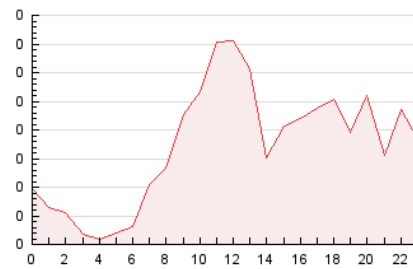

2. Secciones (Nacional e Internacional)

	PAGINAS	%
HOME	492	11.89 %
RESTO	3.646	88.11 %

3. Por día del mes (Nacional e Internacional)

Día	N. únicos	Visitas	Páginas	Día	N. únicos	Visitas	Páginas	Día	N. únicos	Visitas	Páginas
1	68	80	140	11	79	88	136	21	46	55	109
2	79	105	161	12	72	86	136	22	66	88	113
3	83	101	244	13	43	53	68	23	78	95	115
4	66	78	120	14	41	48	108	24	75	82	138
5	60	68	119	15	81	95	146	25	64	79	122
6	61	73	115	16	87	104	234	26	54	65	84
7	74	90	145	17	100	116	261	27	39	48	71
8	83	97	134	18	64	78	106	28	54	62	93
9	92	104	177	19	54	66	102	29	93	106	172
10	104	120	251	20	52	61	79	30	72	87	139

4. Gráficas (Nacional e Internacional)

4.1 Por día de la semana (promedio)

N. únicos / Visitas (x 100)

Páginas (x 100)

4.2 Por franja horaria (promedio)

Visitas_ (x 1000)

Páginas (x 1000)

4.3 Por meses