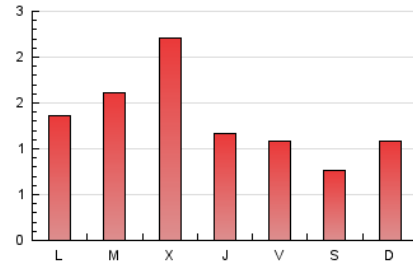

1. Cifras totales y promedios (Nacional)

MES - AÑO	NAVEGADORES UNICOS	VISITAS	PAGINAS
Abril - 2024	1.693	2.402	4.006
PROMEDIO DIARIO	67	80	134
PROMEDIO LUNES-VIERNES	74	88	148
PROMEDIO SABADO-DOMINGO	49	59	93
PAGINAS / VISITAS	1,67		
DURACION MEDIA VISITAS	0:03:33		
TIEMPO INTERACCIÓN MEDIO	0:00:38		

2. Secciones (Nacional)

	PAGINAS	%
HOME	470	11.73 %
RESTO	3.536	88.27 %

3. Por día del mes (Nacional)

Día	N. únicos	Visitas	Páginas	Día	N. únicos	Visitas	Páginas	Día	N. únicos	Visitas	Páginas
1	64	76	135	11	78	86	134	21	45	54	108
2	77	103	159	12	71	85	135	22	65	87	112
3	79	97	240	13	42	50	57	23	76	93	112
4	65	77	119	14	40	47	107	24	71	78	134
5	56	64	113	15	79	93	143	25	61	74	106
6	54	65	105	16	84	101	231	26	53	64	83
7	72	88	128	17	98	114	259	27	37	46	67
8	78	91	124	18	63	77	105	28	52	60	90
9	89	101	173	19	54	65	101	29	89	102	166
10	104	120	251	20	51	60	78	30	69	84	131

4. Gráficas (Nacional)

4.1 Por día de la semana (promedio)

N. únicos / Visitas (x 100)

Páginas (x 100)

4.2 Por franja horaria (promedio)

Visitas_ (x 1000)

Páginas (x 1000)

4.3 Por meses