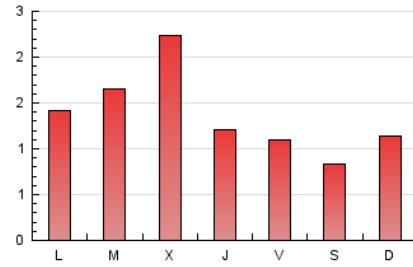

1. Cifras totales y promedios (Nacional e Internacional)

MES - AÑO	NAVEGADORES UNICOS	VISITAS	PAGINAS
Abril - 2024	1.757	2.478	4.138
PROMEDIO DIARIO	69	83	138
PROMEDIO LUNES-VIERNES	76	90	152
PROMEDIO SABADO-DOMINGO	51	61	99
PAGINAS / VISITAS	1,67		
DURACION MEDIA VISITAS	0:03:30		
TIEMPO INTERACCIÓN MEDIO	0:00:39		

2. Secciones (Nacional e Internacional)

	PAGINAS	%
HOME	492	11.89 %
RESTO	3.646	88.11 %

3. Por día del mes (Nacional e Internacional)

Día	N. únicos	Visitas	Páginas	Día	N. únicos	Visitas	Páginas	Día	N. únicos	Visitas	Páginas
1	68	80	140	11	79	88	136	21	46	55	109
2	79	105	161	12	72	86	136	22	66	88	113
3	83	101	244	13	43	53	68	23	78	95	115
4	66	78	120	14	41	48	108	24	75	82	138
5	60	68	119	15	81	95	146	25	64	79	122
6	61	73	115	16	87	104	234	26	54	65	84
7	74	90	145	17	100	116	261	27	39	48	71
8	83	97	134	18	64	78	106	28	54	62	93
9	92	104	177	19	54	66	102	29	93	106	172
10	104	120	251	20	52	61	79	30	72	87	139

4. Gráficas (Nacional e Internacional)

4.1 Por día de la semana (promedio)

N. únicos / Visitas (x 100)

Páginas (x 100)

4.2 Por franja horaria (promedio)

Visitas_ (x 1000)

Páginas (x 1000)

4.3 Por meses