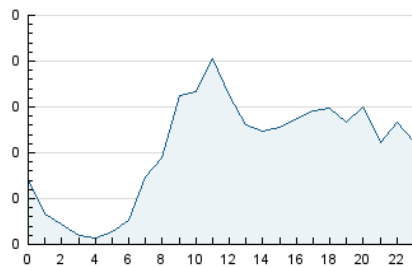

2. Secciones (Nacional)

	PAGINAS	%
HOME	470	11.73 %
RESTO	3.536	88.27 %

3. Por día del mes (Nacional)

Día	N. únicos	Visitas	Páginas	Día	N. únicos	Visitas	Páginas	Día	N. únicos	Visitas	Páginas
1	64	76	135	11	78	86	134	21	45	54	108
2	77	103	159	12	71	85	135	22	65	87	112
3	79	97	240	13	42	50	57	23	76	93	112
4	65	77	119	14	40	47	107	24	71	78	134
5	56	64	113	15	79	93	143	25	61	74	106
6	54	65	105	16	84	101	231	26	53	64	83
7	72	88	128	17	98	114	259	27	37	46	67
8	78	91	124	18	63	77	105	28	52	60	90
9	89	101	173	19	54	65	101	29	89	102	166
10	104	120	251	20	51	60	78	30	69	84	131

4. Gráficas (Nacional)

4.1 Por día de la semana (promedio)

N. únicos / Visitas (x 100)

Páginas (x 100)

4.2 Por franja horaria (promedio)

Visitas_ (x 1000)

Páginas (x 1000)

4.3 Por meses