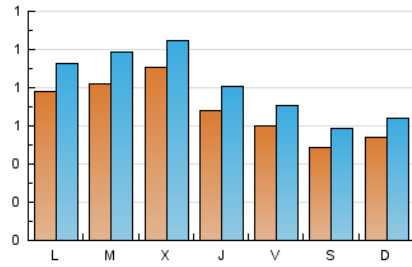

1. Cifras totales y promedios (Nacional e Internacional)

MES - AÑO	NAVEGADORES UNICOS	VISITAS	PAGINAS
Abril - 2024	1.757	2.478	4.138
PROMEDIO DIARIO	69	83	138
PROMEDIO LUNES-VIERNES	76	90	152
PROMEDIO SABADO-DOMINGO	51	61	99
PAGINAS / VISITAS	1,67		
DURACION MEDIA VISITAS	0:03:30		
TIEMPO INTERACCIÓN MEDIO	0:00:39		

2. Secciones (Nacional e Internacional)

	PAGINAS	%
HOME	492	11.89 %
RESTO	3.646	88.11 %

3. Por día del mes (Nacional e Internacional)

Día	N. únicos	Visitas	Páginas	Día	N. únicos	Visitas	Páginas	Día	N. únicos	Visitas	Páginas
1	68	80	140	11	79	88	136	21	46	55	109
2	79	105	161	12	72	86	136	22	66	88	113
3	83	101	244	13	43	53	68	23	78	95	115
4	66	78	120	14	41	48	108	24	75	82	138
5	60	68	119	15	81	95	146	25	64	79	122
6	61	73	115	16	87	104	234	26	54	65	84
7	74	90	145	17	100	116	261	27	39	48	71
8	83	97	134	18	64	78	106	28	54	62	93
9	92	104	177	19	54	66	102	29	93	106	172
10	104	120	251	20	52	61	79	30	72	87	139

4. Gráficas (Nacional e Internacional)

4.1 Por día de la semana (promedio)

N. únicos / Visitas (x 100)

Páginas (x 100)

4.2 Por franja horaria (promedio)

Visitas_ (x 1000)

Páginas (x 1000)

4.3 Por meses