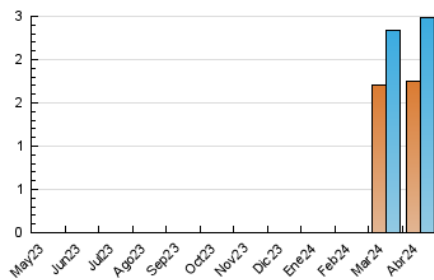

4.3 Por meses

N. únicos / Visitas (x 1000)