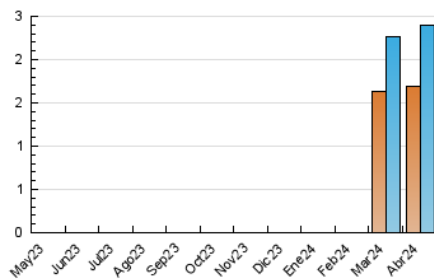

2. Secciones (Nacional)

	PAGINAS	%
HOME	470	11.73 %
RESTO	3.536	88.27 %

3. Por día del mes (Nacional)

Día	N. únicos	Visitas	Páginas	Día	N. únicos	Visitas	Páginas	Día	N. únicos	Visitas	Páginas
1	64	76	135	11	78	86	134	21	45	54	108
2	77	103	159	12	71	85	135	22	65	87	112
3	79	97	240	13	42	50	57	23	76	93	112
4	65	77	119	14	40	47	107	24	71	78	134
5	56	64	113	15	79	93	143	25	61	74	106
6	54	65	105	16	84	101	231	26	53	64	83
7	72	88	128	17	98	114	259	27	37	46	67
8	78	91	124	18	63	77	105	28	52	60	90
9	89	101	173	19	54	65	101	29	89	102	166
10	104	120	251	20	51	60	78	30	69	84	131

4. Gráficas (Nacional)

4.1 Por día de la semana (promedio)

N. únicos / Visitas (x 100)

Páginas (x 100)

4.2 Por franja horaria (promedio)

Visitas_ (x 1000)

Páginas (x 1000)

4.3 Por meses

N. únicos / Visitas (x 1000)

Páginas (x 1000)

5. Observaciones

Este Medio Electrónico de Comunicación ha sido medido por la herramienta Google Analytics de Google (GA4)

6. Definiciones básicas (Para más información ver Normas Técnicas para el Control de los Medios Electrónicos de Comunicación)

Visita:

Una secuencia ininterrumpida de páginas servidas a un usuario válido. Si dicho usuario no realiza peticiones de páginas en un periodo de tiempo (30 min) la siguiente petición constituirá el inicio de una nueva visita.