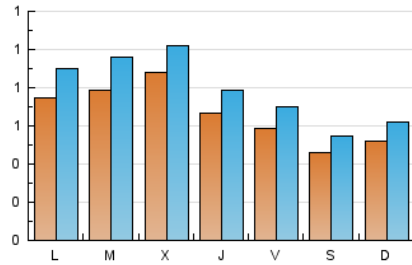

1. Cifras totales y promedios (Nacional)

MES - AÑO	NAVEGADORES UNICOS	VISITAS	PAGINAS
Abril - 2024	1.693	2.402	4.006
PROMEDIO DIARIO	67	80	134
PROMEDIO LUNES-VIERNES	74	88	148
PROMEDIO SABADO-DOMINGO	49	59	93
PAGINAS / VISITAS	1,67		
DURACION MEDIA VISITAS	0:03:33		
TIEMPO INTERACCIÓN MEDIO	0:00:38		

2. Secciones (Nacional)

	PAGINAS	%
HOME	470	11.73 %
RESTO	3.536	88.27 %

3. Por día del mes (Nacional)

Día	N. únicos	Visitas	Páginas	Día	N. únicos	Visitas	Páginas	Día	N. únicos	Visitas	Páginas
1	64	76	135	11	78	86	134	21	45	54	108
2	77	103	159	12	71	85	135	22	65	87	112
3	79	97	240	13	42	50	57	23	76	93	112
4	65	77	119	14	40	47	107	24	71	78	134
5	56	64	113	15	79	93	143	25	61	74	106
6	54	65	105	16	84	101	231	26	53	64	83
7	72	88	128	17	98	114	259	27	37	46	67
8	78	91	124	18	63	77	105	28	52	60	90
9	89	101	173	19	54	65	101	29	89	102	166
10	104	120	251	20	51	60	78	30	69	84	131

4. Gráficas (Nacional)

4.1 Por día de la semana (promedio)

N. únicos / Visitas (x 100)

Páginas (x 100)

4.2 Por franja horaria (promedio)

Visitas_ (x 1000)

Páginas (x 1000)

4.3 Por meses