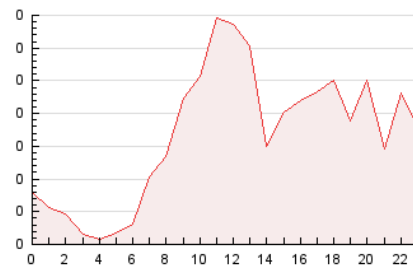

2. Secciones (Nacional)

	PAGINAS	%
HOME	470	11.73 %
RESTO	3.536	88.27 %

3. Por día del mes (Nacional)

Día	N. únicos	Visitas	Páginas	Día	N. únicos	Visitas	Páginas	Día	N. únicos	Visitas	Páginas
1	64	76	135	11	78	86	134	21	45	54	108
2	77	103	159	12	71	85	135	22	65	87	112
3	79	97	240	13	42	50	57	23	76	93	112
4	65	77	119	14	40	47	107	24	71	78	134
5	56	64	113	15	79	93	143	25	61	74	106
6	54	65	105	16	84	101	231	26	53	64	83
7	72	88	128	17	98	114	259	27	37	46	67
8	78	91	124	18	63	77	105	28	52	60	90
9	89	101	173	19	54	65	101	29	89	102	166
10	104	120	251	20	51	60	78	30	69	84	131

4. Gráficas (Nacional)

4.1 Por día de la semana (promedio)

N. únicos / Visitas (x 100)

Páginas (x 100)

4.2 Por franja horaria (promedio)

Visitas_ (x 1000)

Páginas (x 1000)

4.3 Por meses