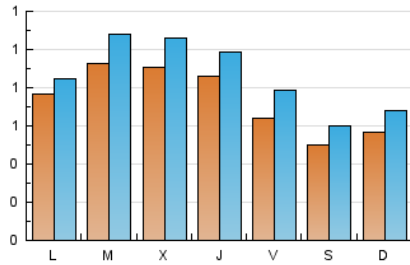

1. Cifras totales y promedios (Nacional e Internacional)

MES - AÑO	NAVEGADORES UNICOS	VISITAS	PAGINAS
Septiembre - 2024	1.872	2.574	4.614
PROMEDIO DIARIO	73	86	154
PROMEDIO LUNES-VIERNES	82	95	164
PROMEDIO SABADO-DOMINGO	54	65	131
PAGINAS / VISITAS	1,79		
DURACION MEDIA VISITAS	0:02:30		
TIEMPO INTERACCIÓN MEDIO	0:00:39		

2. Secciones (Nacional e Internacional)

	PAGINAS	%
HOME	353	7.65 %
RESTO	4.261	92.35 %

3. Por día del mes (Nacional e Internacional)

Día	N. únicos	Visitas	Páginas	Día	N. únicos	Visitas	Páginas	Día	N. únicos	Visitas	Páginas
1	45	56	109	11	67	79	119	21	50	56	87
2	71	72	127	12	75	89	208	22	52	59	98
3	105	129	264	13	59	78	102	23	96	107	186
4	89	106	167	14	47	57	141	24	99	107	162
5	59	68	136	15	59	74	175	25	106	122	213
6	63	80	146	16	72	82	148	26	111	125	204
7	40	55	89	17	94	106	161	27	70	83	125
8	58	73	193	18	100	118	209	28	63	71	151
9	52	63	91	19	98	112	188	29	73	80	133
10	74	91	143	20	63	73	120	30	92	103	219

4. Gráficas (Nacional e Internacional)

4.1 Por día de la semana (promedio)

N. únicos / Visitas (x 100)

Páginas (x 100)

4.2 Por franja horaria (promedio)

Visitas_ (x 1000)

Páginas (x 1000)

4.3 Por meses