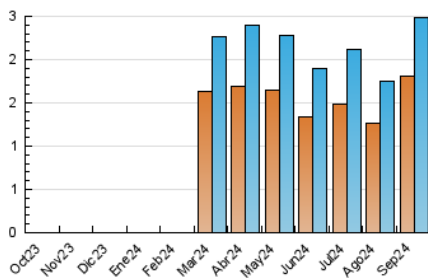

2. Secciones (Nacional)

	PAGINAS	%
HOME	341	7.60 %
RESTO	4.146	92.40 %

3. Por día del mes (Nacional)

Día	N. únicos	Visitas	Páginas	Día	N. únicos	Visitas	Páginas	Día	N. únicos	Visitas	Páginas
1	43	54	105	11	67	79	119	21	49	55	86
2	69	70	125	12	73	86	205	22	51	58	96
3	102	123	256	13	55	72	96	23	94	105	176
4	86	103	163	14	45	55	139	24	92	99	142
5	54	63	130	15	58	73	174	25	104	119	210
6	59	76	142	16	70	80	146	26	109	123	202
7	38	52	86	17	90	101	156	27	65	78	112
8	56	71	191	18	97	115	205	28	59	65	141
9	52	63	91	19	95	110	184	29	73	80	133
10	71	88	140	20	62	72	119	30	90	101	217

4. Gráficas (Nacional)

4.1 Por día de la semana (promedio)

N. únicos / Visitas (x 100)

Páginas (x 100)

4.2 Por franja horaria (promedio)

Visitas_ (x 1000)

Páginas (x 1000)

4.3 Por meses

N. únicos / Visitas (x 1000)

Páginas (x 1000)

5. Observaciones

Este Medio Electrónico de Comunicación ha sido medido por la herramienta Google Analytics de Google (GA4).

6. Definiciones básicas (Para más información ver Normas Técnicas para el Control de los Medios Electrónicos de Comunicación)

Visita:

Una secuencia ininterrumpida de páginas servidas a un usuario válido. Si dicho usuario no realiza peticiones de páginas en un periodo de tiempo (30 min) la siguiente petición constituirá el inicio de una nueva visita.