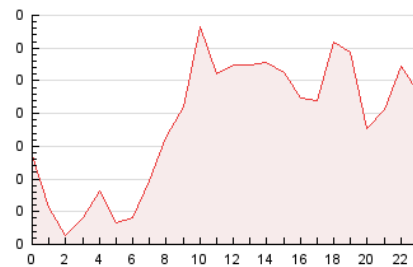

2. Secciones (Nacional)

	PAGINAS	%
HOME	341	7.60 %
RESTO	4.146	92.40 %

3. Por día del mes (Nacional)

Día	N. únicos	Visitas	Páginas	Día	N. únicos	Visitas	Páginas	Día	N. únicos	Visitas	Páginas
1	43	54	105	11	67	79	119	21	49	55	86
2	69	70	125	12	73	86	205	22	51	58	96
3	102	123	256	13	55	72	96	23	94	105	176
4	86	103	163	14	45	55	139	24	92	99	142
5	54	63	130	15	58	73	174	25	104	119	210
6	59	76	142	16	70	80	146	26	109	123	202
7	38	52	86	17	90	101	156	27	65	78	112
8	56	71	191	18	97	115	205	28	59	65	141
9	52	63	91	19	95	110	184	29	73	80	133
10	71	88	140	20	62	72	119	30	90	101	217

4. Gráficas (Nacional)

4.1 Por día de la semana (promedio)

N. únicos / Visitas (x 100)

Páginas (x 100)

4.2 Por franja horaria (promedio)

Visitas_ (x 1000)

Páginas (x 1000)

4.3 Por meses