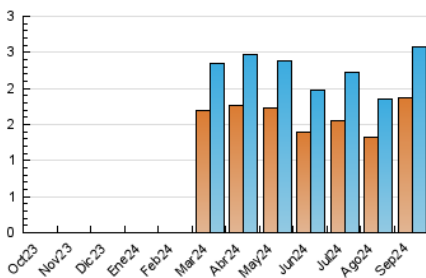

4.3 Por meses

N. únicos / Visitas (x 1000)