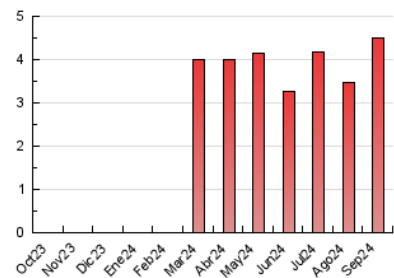

2. Secciones (Nacional)

	PAGINAS	%
HOME	341	7.60 %
RESTO	4.146	92.40 %

3. Por día del mes (Nacional)

Día	N. únicos	Visitas	Páginas	Día	N. únicos	Visitas	Páginas	Día	N. únicos	Visitas	Páginas
1	43	54	105	11	67	79	119	21	49	55	86
2	69	70	125	12	73	86	205	22	51	58	96
3	102	123	256	13	55	72	96	23	94	105	176
4	86	103	163	14	45	55	139	24	92	99	142
5	54	63	130	15	58	73	174	25	104	119	210
6	59	76	142	16	70	80	146	26	109	123	202
7	38	52	86	17	90	101	156	27	65	78	112
8	56	71	191	18	97	115	205	28	59	65	141
9	52	63	91	19	95	110	184	29	73	80	133
10	71	88	140	20	62	72	119	30	90	101	217

4. Gráficas (Nacional)

4.1 Por día de la semana (promedio)

N. únicos / Visitas (x 100)

Páginas (x 100)

4.2 Por franja horaria (promedio)

Visitas_ (x 1000)

Páginas (x 1000)

4.3 Por meses

N. únicos / Visitas (x 1000)

Páginas (x 1000)

5. Observaciones

Este Medio Electrónico de Comunicación ha sido medido por la herramienta Google Analytics de Google (GA4).

6. Definiciones básicas (Para más información ver Normas Técnicas para el Control de los Medios Electrónicos de Comunicación)

Visita:

Una secuencia ininterrumpida de páginas servidas a un usuario válido. Si dicho usuario no realiza peticiones de páginas en un periodo de tiempo (30 min) la siguiente petición constituirá el inicio de una nueva visita.