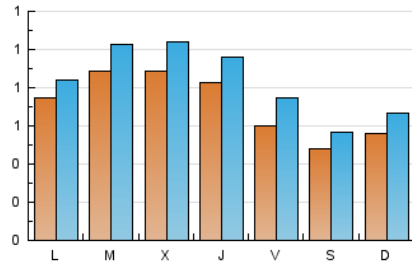

1. Cifras totales y promedios (Nacional)

MES - AÑO	NAVEGADORES UNICOS	VISITAS	PAGINAS
Septiembre - 2024	1.809	2.489	4.487
PROMEDIO DIARIO	71	83	150
PROMEDIO LUNES-VIERNES	79	92	159
PROMEDIO SABADO-DOMINGO	52	63	128
PAGINAS / VISITAS	1,80		
DURACION MEDIA VISITAS	0:02:32		
TIEMPO INTERACCIÓN MEDIO	0:00:39		

2. Secciones (Nacional)

	PAGINAS	%
HOME	341	7.60 %
RESTO	4.146	92.40 %

3. Por día del mes (Nacional)

Día	N. únicos	Visitas	Páginas	Día	N. únicos	Visitas	Páginas	Día	N. únicos	Visitas	Páginas
1	43	54	105	11	67	79	119	21	49	55	86
2	69	70	125	12	73	86	205	22	51	58	96
3	102	123	256	13	55	72	96	23	94	105	176
4	86	103	163	14	45	55	139	24	92	99	142
5	54	63	130	15	58	73	174	25	104	119	210
6	59	76	142	16	70	80	146	26	109	123	202
7	38	52	86	17	90	101	156	27	65	78	112
8	56	71	191	18	97	115	205	28	59	65	141
9	52	63	91	19	95	110	184	29	73	80	133
10	71	88	140	20	62	72	119	30	90	101	217

4. Gráficas (Nacional)

4.1 Por día de la semana (promedio)

N. únicos / Visitas (x 100)

Páginas (x 100)

4.2 Por franja horaria (promedio)

Visitas_ (x 1000)

Páginas (x 1000)

4.3 Por meses