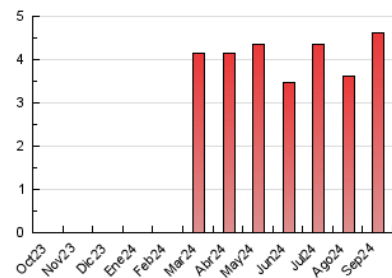

Páginas (x 1000)