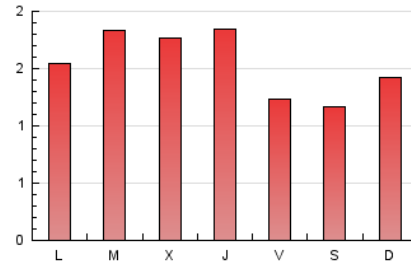

1. Cifras totales y promedios (Nacional e Internacional)

MES - AÑO	NAVEGADORES UNICOS	VISITAS	PAGINAS
Septiembre - 2024	1.872	2.574	4.614
PROMEDIO DIARIO	73	86	154
PROMEDIO LUNES-VIERNES	82	95	164
PROMEDIO SABADO-DOMINGO	54	65	131
PAGINAS / VISITAS	1,79		
DURACION MEDIA VISITAS	0:02:30		
TIEMPO INTERACCIÓN MEDIO	0:00:39		

2. Secciones (Nacional e Internacional)

	PAGINAS	%
HOME	353	7.65 %
RESTO	4.261	92.35 %

3. Por día del mes (Nacional e Internacional)

Día	N. únicos	Visitas	Páginas	Día	N. únicos	Visitas	Páginas	Día	N. únicos	Visitas	Páginas
1	45	56	109	11	67	79	119	21	50	56	87
2	71	72	127	12	75	89	208	22	52	59	98
3	105	129	264	13	59	78	102	23	96	107	186
4	89	106	167	14	47	57	141	24	99	107	162
5	59	68	136	15	59	74	175	25	106	122	213
6	63	80	146	16	72	82	148	26	111	125	204
7	40	55	89	17	94	106	161	27	70	83	125
8	58	73	193	18	100	118	209	28	63	71	151
9	52	63	91	19	98	112	188	29	73	80	133
10	74	91	143	20	63	73	120	30	92	103	219

4. Gráficas (Nacional e Internacional)

4.1 Por día de la semana (promedio)

N. únicos / Visitas (x 100)

Páginas (x 100)

4.2 Por franja horaria (promedio)

Visitas_ (x 1000)

Páginas (x 1000)

4.3 Por meses