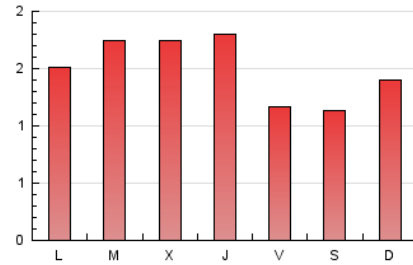

1. Cifras totales y promedios (Nacional)

MES - AÑO	NAVEGADORES UNICOS	VISITAS	PAGINAS
Septiembre - 2024	1.809	2.489	4.487
PROMEDIO DIARIO	71	83	150
PROMEDIO LUNES-VIERNES	79	92	159
PROMEDIO SABADO-DOMINGO	52	63	128
PAGINAS / VISITAS	1,80		
DURACION MEDIA VISITAS	0:02:32		
TIEMPO INTERACCIÓN MEDIO	0:00:39		

2. Secciones (Nacional)

	PAGINAS	%
HOME	341	7.60 %
RESTO	4.146	92.40 %

3. Por día del mes (Nacional)

Día	N. únicos	Visitas	Páginas	Día	N. únicos	Visitas	Páginas	Día	N. únicos	Visitas	Páginas
1	43	54	105	11	67	79	119	21	49	55	86
2	69	70	125	12	73	86	205	22	51	58	96
3	102	123	256	13	55	72	96	23	94	105	176
4	86	103	163	14	45	55	139	24	92	99	142
5	54	63	130	15	58	73	174	25	104	119	210
6	59	76	142	16	70	80	146	26	109	123	202
7	38	52	86	17	90	101	156	27	65	78	112
8	56	71	191	18	97	115	205	28	59	65	141
9	52	63	91	19	95	110	184	29	73	80	133
10	71	88	140	20	62	72	119	30	90	101	217

4. Gráficas (Nacional)

4.1 Por día de la semana (promedio)

N. únicos / Visitas (x 100)

Páginas (x 100)

4.2 Por franja horaria (promedio)

Visitas_ (x 1000)

Páginas (x 1000)

4.3 Por meses