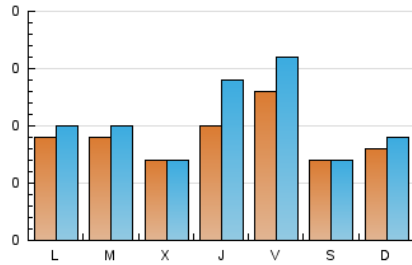

1. Cifras totales y promedios (Nacional e Internacional)

MES - AÑO	NAVEGADORES UNICOS	VISITAS	PAGINAS
Octubre - 2024	198	324	570
PROMEDIO DIARIO	9	10	18
PROMEDIO LUNES-VIERNES	9	11	21
PROMEDIO SABADO-DOMINGO	7	8	11
PAGINAS / VISITAS	1,76		
DURACION MEDIA VISITAS	0:02:36		
TIEMPO INTERACCIÓN MEDIO	0:00:59		

2. Secciones (Nacional e Internacional)

	PAGINAS	%
HOME	142	24.91 %
RESTO	428	75.09 %

3. Por día del mes (Nacional e Internacional)

Día	N. únicos	Visitas	Páginas	Día	N. únicos	Visitas	Páginas	Día	N. únicos	Visitas	Páginas
1	10	10	14	11	12	14	29	21	7	8	9
2	5	6	6	12	8	9	12	22	7	7	20
3	10	15	25	13	8	8	9	23	8	8	11
4	18	29	90	14	8	11	12	24	10	13	14
5	5	5	5	15	7	10	20	25	7	8	15
6	10	11	14	16	8	9	12	26	5	5	5
7	11	13	27	17	11	18	44	27	8	8	8
8	14	16	23	18	14	14	27	28	8	8	12
9	6	7	19	19	8	8	10	29	7	9	12
10	13	18	20	20	6	7	26	30	6	6	8
								31	6	6	12

4. Gráficas (Nacional e Internacional)

4.1 Por día de la semana (promedio)

N. únicos / Visitas (x 100)

Páginas (x 100)

4.2 Por franja horaria (promedio)

Visitas_ (x 1000)

Páginas (x 1000)

4.3 Por meses