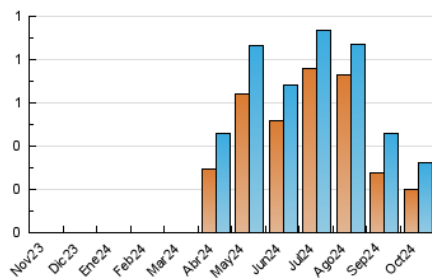

4.3 Por meses

N. únicos / Visitas (x 1000)