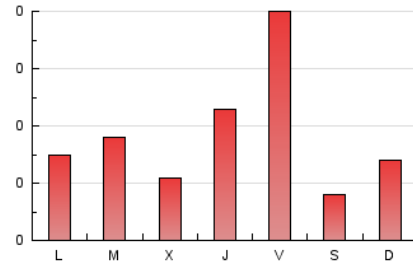

1. Cifras totales y promedios (Nacional e Internacional)

MES - AÑO	NAVEGADORES UNICOS	VISITAS	PAGINAS
Octubre - 2024	198	324	570
PROMEDIO DIARIO	9	10	18
PROMEDIO LUNES-VIERNES	9	11	21
PROMEDIO SABADO-DOMINGO	7	8	11
PAGINAS / VISITAS	1,76		
DURACION MEDIA VISITAS	0:02:36		
TIEMPO INTERACCIÓN MEDIO	0:00:59		

2. Secciones (Nacional e Internacional)

	PAGINAS	%
HOME	142	24.91 %
RESTO	428	75.09 %

3. Por día del mes (Nacional e Internacional)

Día	N. únicos	Visitas	Páginas	Día	N. únicos	Visitas	Páginas	Día	N. únicos	Visitas	Páginas
1	10	10	14	11	12	14	29	21	7	8	9
2	5	6	6	12	8	9	12	22	7	7	20
3	10	15	25	13	8	8	9	23	8	8	11
4	18	29	90	14	8	11	12	24	10	13	14
5	5	5	5	15	7	10	20	25	7	8	15
6	10	11	14	16	8	9	12	26	5	5	5
7	11	13	27	17	11	18	44	27	8	8	8
8	14	16	23	18	14	14	27	28	8	8	12
9	6	7	19	19	8	8	10	29	7	9	12
10	13	18	20	20	6	7	26	30	6	6	8
								31	6	6	12

4. Gráficas (Nacional e Internacional)

4.1 Por día de la semana (promedio)

N. únicos / Visitas (x 100)

Páginas (x 100)

4.2 Por franja horaria (promedio)

Visitas_ (x 1000)

Páginas (x 1000)

4.3 Por meses