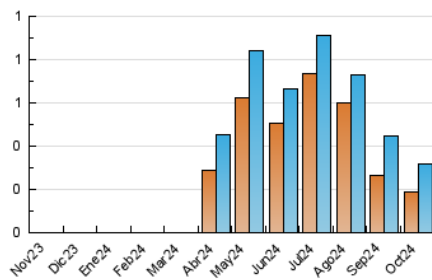

2. Secciones (Nacional)

	PAGINAS	%
HOME	141	25.13 %
RESTO	420	74.87 %

3. Por día del mes (Nacional)

Día	N. únicos	Visitas	Páginas	Día	N. únicos	Visitas	Páginas	Día	N. únicos	Visitas	Páginas
1	10	10	14	11	12	14	29	21	7	8	9
2	5	6	6	12	8	9	12	22	6	6	19
3	9	14	24	13	7	7	8	23	8	8	11
4	18	29	90	14	8	11	12	24	10	13	14
5	5	5	5	15	7	10	20	25	7	8	15
6	9	10	13	16	7	8	11	26	3	3	3
7	10	12	26	17	11	18	44	27	8	8	8
8	14	16	23	18	14	14	27	28	8	8	12
9	6	7	19	19	8	8	10	29	7	9	12
10	13	18	20	20	6	7	26	30	5	5	7
								31	6	6	12

4. Gráficas (Nacional)

4.1 Por día de la semana (promedio)

N. únicos / Visitas (x 100)

Páginas (x 100)

4.2 Por franja horaria (promedio)

Visitas_ (x 1000)

Páginas (x 1000)

4.3 Por meses

N. únicos / Visitas (x 1000)

Páginas (x 1000)

5. Observaciones

Este Medio Electrónico de Comunicación ha sido medido por la herramienta Google Analytics de Google (GA4).

6. Definiciones básicas (Para más información ver Normas Técnicas para el Control de los Medios Electrónicos de Comunicación)

Visita:

Una secuencia ininterrumpida de páginas servidas a un usuario válido. Si dicho usuario no realiza peticiones de páginas en un periodo de tiempo (30 min) la siguiente petición constituirá el inicio de una nueva visita.