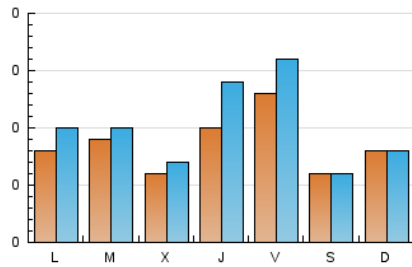

1. Cifras totales y promedios (Nacional)

MES - AÑO	NAVEGADORES UNICOS	VISITAS	PAGINAS
Octubre - 2024	189	315	561
PROMEDIO DIARIO	8	10	18
PROMEDIO LUNES-VIERNES	9	11	21
PROMEDIO SABADO-DOMINGO	7	7	11
PAGINAS / VISITAS	1,78		
DURACION MEDIA VISITAS	0:02:41		
TIEMPO INTERACCIÓN MEDIO	0:01:02		

2. Secciones (Nacional)

	PAGINAS	%
HOME	141	25.13 %
RESTO	420	74.87 %

3. Por día del mes (Nacional)

Día	N. únicos	Visitas	Páginas	Día	N. únicos	Visitas	Páginas	Día	N. únicos	Visitas	Páginas
1	10	10	14	11	12	14	29	21	7	8	9
2	5	6	6	12	8	9	12	22	6	6	19
3	9	14	24	13	7	7	8	23	8	8	11
4	18	29	90	14	8	11	12	24	10	13	14
5	5	5	5	15	7	10	20	25	7	8	15
6	9	10	13	16	7	8	11	26	3	3	3
7	10	12	26	17	11	18	44	27	8	8	8
8	14	16	23	18	14	14	27	28	8	8	12
9	6	7	19	19	8	8	10	29	7	9	12
10	13	18	20	20	6	7	26	30	5	5	7
								31	6	6	12

4. Gráficas (Nacional)

4.1 Por día de la semana (promedio)

N. únicos / Visitas (x 100)

Páginas (x 100)

4.2 Por franja horaria (promedio)

Visitas_ (x 1000)

Páginas (x 1000)

4.3 Por meses