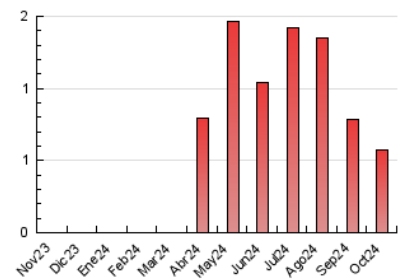

Páginas (x 1000)