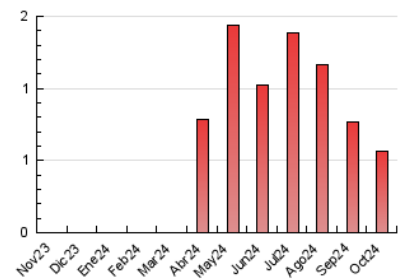

1. Cifras totales y promedios (Nacional)

MES - AÑO	NAVEGADORES UNICOS	VISITAS	PAGINAS
Octubre - 2024	189	315	561
PROMEDIO DIARIO	8	10	18
PROMEDIO LUNES-VIERNES	9	11	21
PROMEDIO SABADO-DOMINGO	7	7	11
PAGINAS / VISITAS	1,78		
DURACION MEDIA VISITAS	0:02:41		
TIEMPO INTERACCIÓN MEDIO	0:01:02		

2. Secciones (Nacional)

	PAGINAS	%
HOME	141	25.13 %
RESTO	420	74.87 %

3. Por día del mes (Nacional)

Día	N. únicos	Visitas	Páginas	Día	N. únicos	Visitas	Páginas	Día	N. únicos	Visitas	Páginas
1	10	10	14	11	12	14	29	21	7	8	9
2	5	6	6	12	8	9	12	22	6	6	19
3	9	14	24	13	7	7	8	23	8	8	11
4	18	29	90	14	8	11	12	24	10	13	14
5	5	5	5	15	7	10	20	25	7	8	15
6	9	10	13	16	7	8	11	26	3	3	3
7	10	12	26	17	11	18	44	27	8	8	8
8	14	16	23	18	14	14	27	28	8	8	12
9	6	7	19	19	8	8	10	29	7	9	12
10	13	18	20	20	6	7	26	30	5	5	7
								31	6	6	12

4. Gráficas (Nacional)

4.1 Por día de la semana (promedio)

N. únicos / Visitas (x 100)

Páginas (x 100)

4.2 Por franja horaria (promedio)

Visitas_ (x 1000)

Páginas (x 1000)

4.3 Por meses

N. únicos / Visitas (x 1000)

Páginas (x 1000)

5. Observaciones

Este Medio Electrónico de Comunicación ha sido medido por la herramienta Google Analytics de Google (GA4).

6. Definiciones básicas (Para más información ver Normas Técnicas para el Control de los Medios Electrónicos de Comunicación)