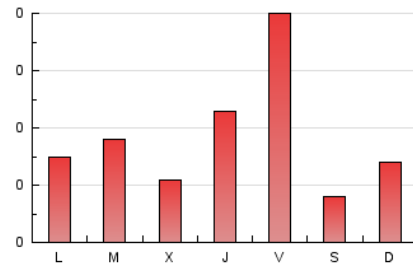

1. Cifras totales y promedios (Nacional)

MES - AÑO	NAVEGADORES UNICOS	VISITAS	PAGINAS
Octubre - 2024	189	315	561
PROMEDIO DIARIO	8	10	18
PROMEDIO LUNES-VIERNES	9	11	21
PROMEDIO SABADO-DOMINGO	7	7	11
PAGINAS / VISITAS	1,78		
DURACION MEDIA VISITAS	0:02:41		
TIEMPO INTERACCIÓN MEDIO	0:01:02		

2. Secciones (Nacional)

	PAGINAS	%
HOME	141	25.13 %
RESTO	420	74.87 %

3. Por día del mes (Nacional)

Día	N. únicos	Visitas	Páginas	Día	N. únicos	Visitas	Páginas	Día	N. únicos	Visitas	Páginas
1	10	10	14	11	12	14	29	21	7	8	9
2	5	6	6	12	8	9	12	22	6	6	19
3	9	14	24	13	7	7	8	23	8	8	11
4	18	29	90	14	8	11	12	24	10	13	14
5	5	5	5	15	7	10	20	25	7	8	15
6	9	10	13	16	7	8	11	26	3	3	3
7	10	12	26	17	11	18	44	27	8	8	8
8	14	16	23	18	14	14	27	28	8	8	12
9	6	7	19	19	8	8	10	29	7	9	12
10	13	18	20	20	6	7	26	30	5	5	7
								31	6	6	12

4. Gráficas (Nacional)

4.1 Por día de la semana (promedio)

N. únicos / Visitas (x 100)

Páginas (x 100)

4.2 Por franja horaria (promedio)

Visitas_ (x 1000)

Páginas (x 1000)

4.3 Por meses