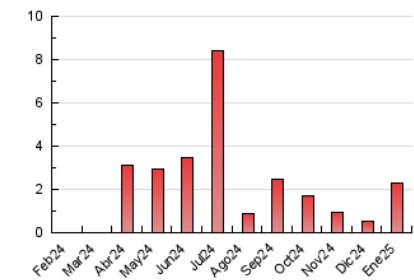

### 3. Por día del mes (Nacional e Internacional)

Día	N. únicos	Visitas	Páginas	Día	N. únicos	Visitas	Páginas	Día	N. únicos	Visitas	Páginas
1	2	2	2	11	2	2	5	21	11	11	16
2	2	2	2	12	659	685	757	22	12	14	23
3	11	11	14	13	277	285	305	23	11	11	17
4	1	1	1	14	105	108	113	24	5	5	13
5	3	3	3	15	370	386	409	25	7	8	9
6	2	3	3	16	133	134	141	26	3	5	6
7	39	39	41	17	136	142	157	27	5	5	10
8	33	34	36	18	62	66	82	28	16	17	26
9	17	17	18	19	23	23	27	29	12	12	17
10	12	13	22	20	28	28	30	30	5	5	8
								31	6	6	6

##### 4.1 Por día de la semana (promedio)

N. únicos / Visitas (x 100)

Páginas (x 100)

##### 4.2 Por franja horaria (promedio)

Visitas\_ (x 1000)

Páginas (x 1000)

##### 4.3 Por meses

N. únicos / Visitas (x 1000)

Páginas (x 1000)