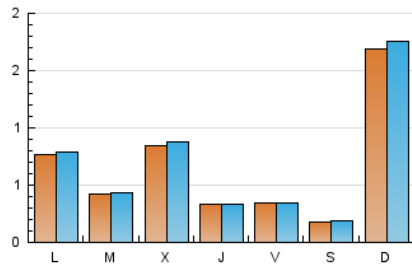

4. Gráficas (Nacional)

4.1 Por día de la semana (promedio)

N. únicos / Visitas (x 100)