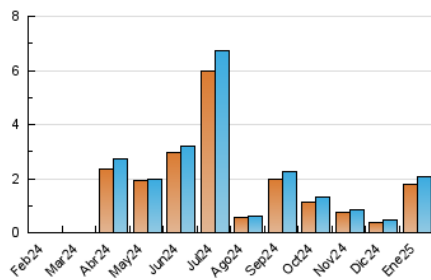

### 3. Por día del mes (Nacional e Internacional)

Día	N. únicos	Visitas	Páginas	Día	N. únicos	Visitas	Páginas	Día	N. únicos	Visitas	Páginas
1	2	2	2	11	2	2	5	21	11	11	16
2	2	2	2	12	659	685	757	22	12	14	23
3	11	11	14	13	277	285	305	23	11	11	17
4	1	1	1	14	105	108	113	24	5	5	13
5	3	3	3	15	370	386	409	25	7	8	9
6	2	3	3	16	133	134	141	26	3	5	6
7	39	39	41	17	136	142	157	27	5	5	10
8	33	34	36	18	62	66	82	28	16	17	26
9	17	17	18	19	23	23	27	29	12	12	17
10	12	13	22	20	28	28	30	30	5	5	8
								31	6	6	6

##### 4.1 Por día de la semana (promedio)

N. únicos / Visitas (x 100)

Páginas (x 100)

##### 4.2 Por franja horaria (promedio)

Visitas\_ (x 1000)

Páginas (x 1000)

##### 4.3 Por meses

N. únicos / Visitas (x 1000)

Páginas (x 1000)