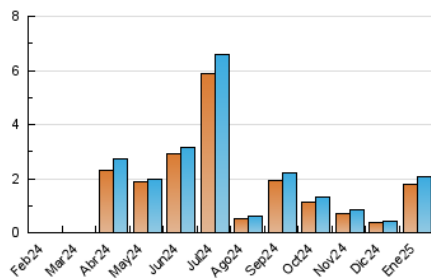

#### 3. Por día del mes (Nacional)

Día	N. únicos	Visitas	Páginas	Día	N. únicos	Visitas	Páginas	Día	N. únicos	Visitas	Páginas
1	2	2	2	11	2	2	5	21	10	10	15
2	2	2	2	12	647	673	744	22	12	14	23
3	11	11	14	13	272	280	300	23	11	11	17
4	1	1	1	14	105	108	113	24	5	5	13
5	3	3	3	15	363	378	401	25	7	8	9
6	2	3	3	16	131	132	139	26	3	5	6
7	38	38	39	17	135	141	155	27	5	5	10
8	32	33	35	18	61	65	81	28	16	17	26
9	17	17	18	19	23	23	27	29	12	12	17
10	12	13	22	20	28	28	30	30	5	5	8
								31	5	5	5

#### 4.1 Por día de la semana (promedio)

N. únicos / Visitas (x 100)

Páginas (x 100)

#### 4.2 Por franja horaria (promedio)

Visitas\_ (x 1000)

Páginas (x 1000)

#### 4.3 Por meses

N. únicos / Visitas (x 1000)

Páginas (x 1000)