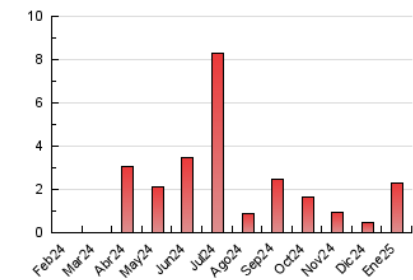

#### 3. Por día del mes (Nacional)

Día	N. únicos	Visitas	Páginas	Día	N. únicos	Visitas	Páginas	Día	N. únicos	Visitas	Páginas
1	2	2	2	11	2	2	5	21	10	10	15
2	2	2	2	12	647	673	744	22	12	14	23
3	11	11	14	13	272	280	300	23	11	11	17
4	1	1	1	14	105	108	113	24	5	5	13
5	3	3	3	15	363	378	401	25	7	8	9
6	2	3	3	16	131	132	139	26	3	5	6
7	38	38	39	17	135	141	155	27	5	5	10
8	32	33	35	18	61	65	81	28	16	17	26
9	17	17	18	19	23	23	27	29	12	12	17
10	12	13	22	20	28	28	30	30	5	5	8
								31	5	5	5

#### 4.1 Por día de la semana (promedio)

N. únicos / Visitas (x 100)

Páginas (x 100)

#### 4.2 Por franja horaria (promedio)

Visitas\_ (x 1000)

Páginas (x 1000)

#### 4.3 Por meses

N. únicos / Visitas (x 1000)

Páginas (x 1000)