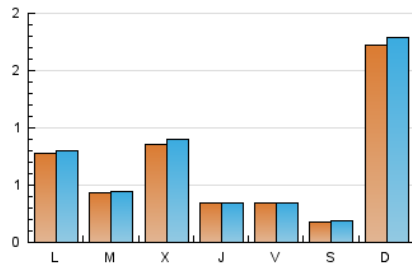

4. Gráficas (Nacional e Internacional)

4.1 Por día de la semana (promedio)

N. únicos / Visitas (x 100)