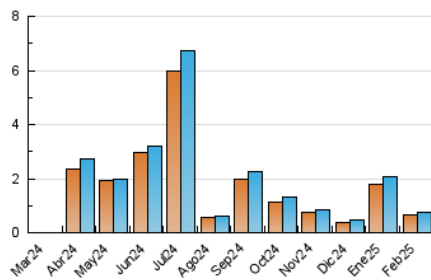

4.3 Por meses

N. únicos / Visitas (x 1000)