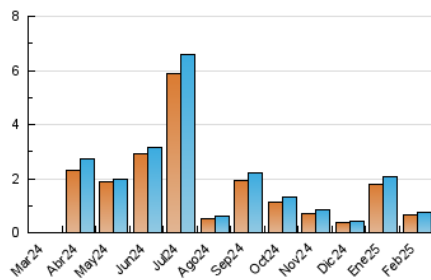

2. Secciones (Nacional)

	PAGINAS	%
HOME	252	20.40 %
RESTO	983	79.60 %

3. Por día del mes (Nacional)

Día	N. únicos	Visitas	Páginas	Día	N. únicos	Visitas	Páginas	Día	N. únicos	Visitas	Páginas
1	16	20	35	11	17	18	17	21	3	3	10
2	4	4	4	12	37	38	41	22	12	12	29
3	24	25	30	13	30	31	36	23	4	5	8
4	138	141	160	14	12	12	18	24	4	5	4
5	59	60	70	15	5	5	5	25	2	2	4
6	29	29	38	16	7	9	13	26	9	9	14
7	31	32	44	17	9	11	15	27	3	3	4
8	61	64	149	18	4	4	6	28	8	9	17
9	129	137	296	19	7	7	14				
10	63	66	139	20	8	8	15				

4. Gráficas (Nacional)

4.1 Por día de la semana (promedio)

N. únicos / Visitas (x 100)

Páginas (x 100)

4.2 Por franja horaria (promedio)

Visitas_ (x 1000)

Páginas (x 1000)

4.3 Por meses

N. únicos / Visitas (x 1000)

Páginas (x 1000)

5. Observaciones

Este Medio Electrónico de Comunicación ha sido medido por la herramienta Google Analytics de Google (GA4).

6. Definiciones básicas (Para más información ver Normas Técnicas para el Control de los Medios Electrónicos de Comunicación)

Visita:

Una secuencia ininterrumpida de páginas servidas a un usuario válido. Si dicho usuario no realiza peticiones de páginas en un periodo de tiempo (30 min) la siguiente petición constituirá el inicio de una nueva visita.