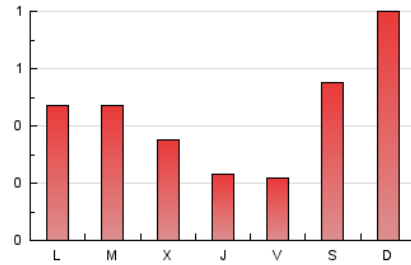

1. Cifras totales y promedios (Nacional)

MES - AÑO	NAVEGADORES UNICOS	VISITAS	PAGINAS
Febrero - 2025	669	770	1.235
PROMEDIO DIARIO	26	27	44
PROMEDIO LUNES-VIERNES	25	26	35
PROMEDIO SABADO-DOMINGO	30	32	67
PAGINAS / VISITAS	1,61		
DURACION MEDIA VISITAS	0:00:59		
TIEMPO INTERACCIÓN MEDIO	0:00:23		

2. Secciones (Nacional)

	PAGINAS	%
HOME	252	20.40 %
RESTO	983	79.60 %

3. Por día del mes (Nacional)

Día	N. únicos	Visitas	Páginas	Día	N. únicos	Visitas	Páginas	Día	N. únicos	Visitas	Páginas
1	16	20	35	11	17	18	17	21	3	3	10
2	4	4	4	12	37	38	41	22	12	12	29
3	24	25	30	13	30	31	36	23	4	5	8
4	138	141	160	14	12	12	18	24	4	5	4
5	59	60	70	15	5	5	5	25	2	2	4
6	29	29	38	16	7	9	13	26	9	9	14
7	31	32	44	17	9	11	15	27	3	3	4
8	61	64	149	18	4	4	6	28	8	9	17
9	129	137	296	19	7	7	14				
10	63	66	139	20	8	8	15				

4. Gráficas (Nacional)

4.1 Por día de la semana (promedio)

N. únicos / Visitas (x 100)

Páginas (x 100)

4.2 Por franja horaria (promedio)

Visitas_ (x 1000)

Páginas (x 1000)

4.3 Por meses