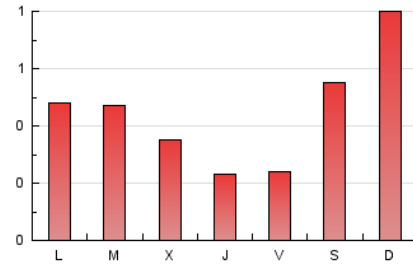

1. Cifras totales y promedios (Nacional e Internacional)

MES - AÑO	NAVEGADORES UNICOS	VISITAS	PAGINAS
Febrero - 2025	672	774	1.244
PROMEDIO DIARIO	26	28	44
PROMEDIO LUNES-VIERNES	25	26	35
PROMEDIO SABADO-DOMINGO	30	32	67
PAGINAS / VISITAS	1,61		
DURACION MEDIA VISITAS	0:00:59		
TIEMPO INTERACCIÓN MEDIO	0:00:23		

2. Secciones (Nacional e Internacional)

	PAGINAS	%
HOME	256	20.58 %
RESTO	988	79.42 %

3. Por día del mes (Nacional e Internacional)

Día	N. únicos	Visitas	Páginas	Día	N. únicos	Visitas	Páginas	Día	N. únicos	Visitas	Páginas
1	16	20	35	11	17	18	17	21	3	3	10
2	4	4	4	12	37	38	41	22	12	12	29
3	25	27	31	13	30	31	36	23	4	5	8
4	138	141	160	14	12	12	18	24	4	5	4
5	59	60	70	15	5	5	5	25	2	2	4
6	29	29	38	16	7	9	13	26	9	9	14
7	32	33	51	17	9	11	15	27	3	3	4
8	61	64	149	18	4	4	6	28	8	9	17
9	129	137	296	19	7	7	14				
10	64	67	140	20	8	8	15				

4. Gráficas (Nacional e Internacional)

4.1 Por día de la semana (promedio)

N. únicos / Visitas (x 100)

Páginas (x 100)

4.2 Por franja horaria (promedio)

Visitas_ (x 1000)

Páginas (x 1000)

4.3 Por meses