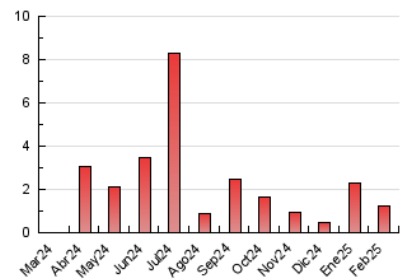

1. Cifras totales y promedios (Nacional)

MES - AÑO	NAVEGADORES UNICOS	VISITAS	PAGINAS
Febrero - 2025	669	770	1.235
PROMEDIO DIARIO	26	27	44
PROMEDIO LUNES-VIERNES	25	26	35
PROMEDIO SABADO-DOMINGO	30	32	67
PAGINAS / VISITAS	1,61		
DURACION MEDIA VISITAS	0:00:59		
TIEMPO INTERACCIÓN MEDIO	0:00:23		

2. Secciones (Nacional)

	PAGINAS	%
HOME	252	20.40 %
RESTO	983	79.60 %

3. Por día del mes (Nacional)

Día	N. únicos	Visitas	Páginas	Día	N. únicos	Visitas	Páginas	Día	N. únicos	Visitas	Páginas
1	16	20	35	11	17	18	17	21	3	3	10
2	4	4	4	12	37	38	41	22	12	12	29
3	24	25	30	13	30	31	36	23	4	5	8
4	138	141	160	14	12	12	18	24	4	5	4
5	59	60	70	15	5	5	5	25	2	2	4
6	29	29	38	16	7	9	13	26	9	9	14
7	31	32	44	17	9	11	15	27	3	3	4
8	61	64	149	18	4	4	6	28	8	9	17
9	129	137	296	19	7	7	14				
10	63	66	139	20	8	8	15				

4. Gráficas (Nacional)

4.1 Por día de la semana (promedio)

N. únicos / Visitas (x 100)

Páginas (x 100)

4.2 Por franja horaria (promedio)

Visitas_ (x 1000)

Páginas (x 1000)

4.3 Por meses

N. únicos / Visitas (x 1000)

Páginas (x 1000)

5. Observaciones

Este Medio Electrónico de Comunicación ha sido medido por la herramienta Google Analytics de Google (GA4).

6. Definiciones básicas (Para más información ver Normas Técnicas para el Control de los Medios Electrónicos de Comunicación)