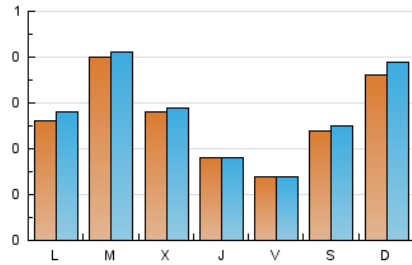

1. Cifras totales y promedios (Nacional e Internacional)

MES - AÑO	NAVEGADORES UNICOS	VISITAS	PAGINAS
Febrero - 2025	672	774	1.244
PROMEDIO DIARIO	26	28	44
PROMEDIO LUNES-VIERNES	25	26	35
PROMEDIO SABADO-DOMINGO	30	32	67
PAGINAS / VISITAS	1,61		
DURACION MEDIA VISITAS	0:00:59		
TIEMPO INTERACCIÓN MEDIO	0:00:23		

2. Secciones (Nacional e Internacional)

	PAGINAS	%
HOME	256	20.58 %
RESTO	988	79.42 %

3. Por día del mes (Nacional e Internacional)

Día	N. únicos	Visitas	Páginas	Día	N. únicos	Visitas	Páginas	Día	N. únicos	Visitas	Páginas
1	16	20	35	11	17	18	17	21	3	3	10
2	4	4	4	12	37	38	41	22	12	12	29
3	25	27	31	13	30	31	36	23	4	5	8
4	138	141	160	14	12	12	18	24	4	5	4
5	59	60	70	15	5	5	5	25	2	2	4
6	29	29	38	16	7	9	13	26	9	9	14
7	32	33	51	17	9	11	15	27	3	3	4
8	61	64	149	18	4	4	6	28	8	9	17
9	129	137	296	19	7	7	14				
10	64	67	140	20	8	8	15				

4. Gráficas (Nacional e Internacional)

4.1 Por día de la semana (promedio)

N. únicos / Visitas (x 100)

Páginas (x 100)

4.2 Por franja horaria (promedio)

Visitas_ (x 1000)

Páginas (x 1000)

4.3 Por meses