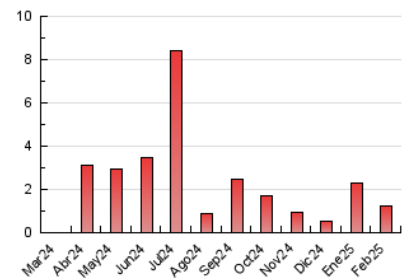

Páginas (x 1000)