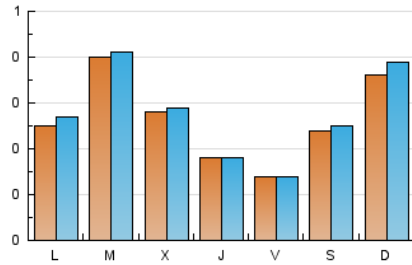

1. Cifras totales y promedios (Nacional)

MES - AÑO	NAVEGADORES UNICOS	VISITAS	PAGINAS
Febrero - 2025	669	770	1.235
PROMEDIO DIARIO	26	27	44
PROMEDIO LUNES-VIERNES	25	26	35
PROMEDIO SABADO-DOMINGO	30	32	67
PAGINAS / VISITAS	1,61		
DURACION MEDIA VISITAS	0:00:59		
TIEMPO INTERACCIÓN MEDIO	0:00:23		

2. Secciones (Nacional)

	PAGINAS	%
HOME	252	20.40 %
RESTO	983	79.60 %

3. Por día del mes (Nacional)

Día	N. únicos	Visitas	Páginas	Día	N. únicos	Visitas	Páginas	Día	N. únicos	Visitas	Páginas
1	16	20	35	11	17	18	17	21	3	3	10
2	4	4	4	12	37	38	41	22	12	12	29
3	24	25	30	13	30	31	36	23	4	5	8
4	138	141	160	14	12	12	18	24	4	5	4
5	59	60	70	15	5	5	5	25	2	2	4
6	29	29	38	16	7	9	13	26	9	9	14
7	31	32	44	17	9	11	15	27	3	3	4
8	61	64	149	18	4	4	6	28	8	9	17
9	129	137	296	19	7	7	14				
10	63	66	139	20	8	8	15				

4. Gráficas (Nacional)

4.1 Por día de la semana (promedio)

N. únicos / Visitas (x 100)

Páginas (x 100)

4.2 Por franja horaria (promedio)

Visitas_ (x 1000)

Páginas (x 1000)

4.3 Por meses