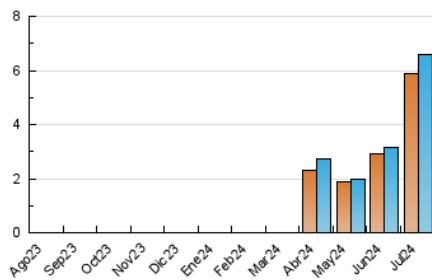

2. Secciones (Nacional)

	PAGINAS	%
HOME	65	0.79 %
RESTO	8.203	99.21 %

3. Por día del mes (Nacional)

Día	N. únicos	Visitas	Páginas	Día	N. únicos	Visitas	Páginas	Día	N. únicos	Visitas	Páginas
1	105	105	110	11	39	41	46	21	4.010	4.240	5.674
2	53	53	53	12	13	13	16	22	600	615	704
3	14	14	14	13	8	8	9	23	79	81	97
4	5	5	5	14	5	5	13	24	26	27	28
5	10	10	13	15	4	4	7	25	15	16	16
6	10	10	10	16	19	20	23	26	32	33	32
7	2	2	2	17	24	24	24	27	61	62	66
8	8	8	11	18	26	27	27	28	14	14	14
9	4	4	4	19	8	8	12	29	69	70	84
10	25	26	27	20	8	8	8	30	898	909	978
								31	125	128	141

4. Gráficas (Nacional)

4.1 Por día de la semana (promedio)

N. únicos / Visitas (x 100)

Páginas (x 100)

4.2 Por franja horaria (promedio)

Visitas_ (x 1000)

Páginas (x 1000)

4.3 Por meses

N. únicos / Visitas (x 1000)

Páginas (x 1000)

5. Observaciones

Este Medio Electrónico de Comunicación ha sido medido por la herramienta Google Analytics de Google (GA4)

6. Definiciones básicas (Para más información ver Normas Técnicas para el Control de los Medios Electrónicos de Comunicación)

Visita:

Una secuencia ininterrumpida de páginas servidas a un usuario válido. Si dicho usuario no realiza peticiones de páginas en un periodo de tiempo (30 min) la siguiente petición constituirá el inicio de una nueva visita.