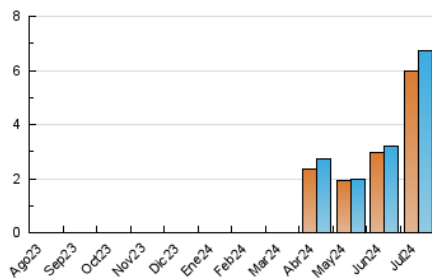

4.3 Por meses

N. únicos / Visitas (x 1000)