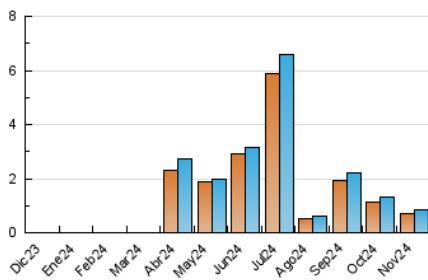

2. Secciones (Nacional)

	PAGINAS	%
HOME	29	3.16 %
RESTO	888	96.84 %

3. Por día del mes (Nacional)

Día	N. únicos	Visitas	Páginas	Día	N. únicos	Visitas	Páginas	Día	N. únicos	Visitas	Páginas
1	16	16	17	11	40	40	46	21	54	55	57
2	5	5	7	12	49	49	56	22	12	12	12
3	6	6	7	13	37	37	39	23	7	7	10
4	5	5	6	14	10	10	10	24	22	22	24
5	3	3	4	15	7	7	12	25	10	10	10
6	2	2	2	16	3	3	3	26	8	8	9
7	32	34	37	17	1	1	2	27	218	225	238
8	27	27	28	18	43	43	48	28	107	108	120
9	4	4	4	19	24	24	27	29	36	38	40
10	9	9	11	20	9	9	14	30	15	15	17

4. Gráficas (Nacional)

4.1 Por día de la semana (promedio)

N. únicos / Visitas (x 100)

Páginas (x 100)

4.2 Por franja horaria (promedio)

Visitas_ (x 1000)

Páginas (x 1000)

4.3 Por meses

N. únicos / Visitas (x 1000)

Páginas (x 1000)

5. Observaciones

Este Medio Electrónico de Comunicación ha sido medido por la herramienta Google Analytics de Google (GA4).

6. Definiciones básicas (Para más información ver Normas Técnicas para el Control de los Medios Electrónicos de Comunicación)

Visita:

Una secuencia ininterrumpida de páginas servidas a un usuario válido. Si dicho usuario no realiza peticiones de páginas en un periodo de tiempo (30 min) la siguiente petición constituirá el inicio de una nueva visita.