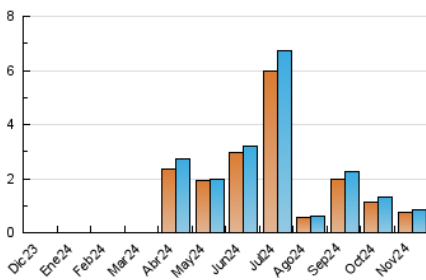

4.3 Por meses

N. únicos / Visitas (x 1000)