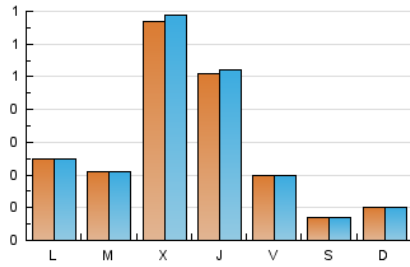

1. Cifras totales y promedios (Nacional e Internacional)

MES - AÑO	NAVEGADORES UNICOS	VISITAS	PAGINAS
Noviembre - 2024	732	844	924
PROMEDIO DIARIO	28	28	31
PROMEDIO LUNES-VIERNES	36	37	40
PROMEDIO SABADO-DOMINGO	8	8	10
PAGINAS / VISITAS	1,10		
DURACION MEDIA VISITAS	0:00:26		
TIEMPO INTERACCIÓN MEDIO	0:00:16		

2. Secciones (Nacional e Internacional)

	PAGINAS	%
HOME	29	3.14 %
RESTO	895	96.86 %

3. Por día del mes (Nacional e Internacional)

Día	N. únicos	Visitas	Páginas	Día	N. únicos	Visitas	Páginas	Día	N. únicos	Visitas	Páginas
1	16	16	17	11	40	40	46	21	54	55	57
2	5	5	7	12	49	49	56	22	13	14	13
3	6	6	7	13	38	38	40	23	7	7	10
4	5	5	6	14	10	10	10	24	22	22	24
5	3	3	4	15	7	7	12	25	10	10	10
6	2	2	2	16	3	3	3	26	8	8	9
7	32	34	37	17	1	1	2	27	219	226	239
8	27	27	28	18	44	44	49	28	108	109	121
9	4	4	4	19	25	25	28	29	36	38	40
10	9	9	11	20	9	9	14	30	16	16	18

4. Gráficas (Nacional e Internacional)

4.1 Por día de la semana (promedio)

N. únicos / Visitas (x 100)

Páginas (x 100)

4.2 Por franja horaria (promedio)

Visitas_ (x 1000)

Páginas (x 1000)

4.3 Por meses