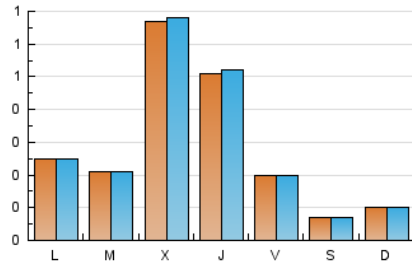

1. Cifras totales y promedios (Nacional)

MES - AÑO	NAVEGADORES UNICOS	VISITAS	PAGINAS
Noviembre - 2024	725	836	917
PROMEDIO DIARIO	27	28	31
PROMEDIO LUNES-VIERNES	36	36	40
PROMEDIO SABADO-DOMINGO	8	8	9
PAGINAS / VISITAS	1,10		
DURACION MEDIA VISITAS	0:00:26		
TIEMPO INTERACCIÓN MEDIO	0:00:16		

2. Secciones (Nacional)

	PAGINAS	%
HOME	29	3.16 %
RESTO	888	96.84 %

3. Por día del mes (Nacional)

Día	N. únicos	Visitas	Páginas	Día	N. únicos	Visitas	Páginas	Día	N. únicos	Visitas	Páginas
1	16	16	17	11	40	40	46	21	54	55	57
2	5	5	7	12	49	49	56	22	12	12	12
3	6	6	7	13	37	37	39	23	7	7	10
4	5	5	6	14	10	10	10	24	22	22	24
5	3	3	4	15	7	7	12	25	10	10	10
6	2	2	2	16	3	3	3	26	8	8	9
7	32	34	37	17	1	1	2	27	218	225	238
8	27	27	28	18	43	43	48	28	107	108	120
9	4	4	4	19	24	24	27	29	36	38	40
10	9	9	11	20	9	9	14	30	15	15	17

4. Gráficas (Nacional)

4.1 Por día de la semana (promedio)

N. únicos / Visitas (x 100)

Páginas (x 100)

4.2 Por franja horaria (promedio)

Visitas_ (x 1000)

Páginas (x 1000)

4.3 Por meses