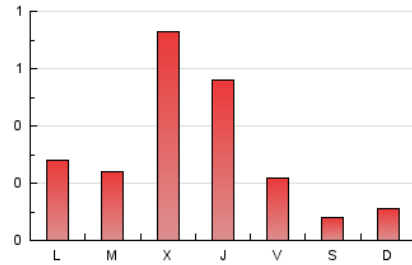

1. Cifras totales y promedios (Nacional)

MES - AÑO	NAVEGADORES UNICOS	VISITAS	PAGINAS
Noviembre - 2024	725	836	917
PROMEDIO DIARIO	27	28	31
PROMEDIO LUNES-VIERNES	36	36	40
PROMEDIO SABADO-DOMINGO	8	8	9
PAGINAS / VISITAS	1,10		
DURACION MEDIA VISITAS	0:00:26		
TIEMPO INTERACCIÓN MEDIO	0:00:16		

2. Secciones (Nacional)

	PAGINAS	%
HOME	29	3.16 %
RESTO	888	96.84 %

3. Por día del mes (Nacional)

Día	N. únicos	Visitas	Páginas	Día	N. únicos	Visitas	Páginas	Día	N. únicos	Visitas	Páginas
1	16	16	17	11	40	40	46	21	54	55	57
2	5	5	7	12	49	49	56	22	12	12	12
3	6	6	7	13	37	37	39	23	7	7	10
4	5	5	6	14	10	10	10	24	22	22	24
5	3	3	4	15	7	7	12	25	10	10	10
6	2	2	2	16	3	3	3	26	8	8	9
7	32	34	37	17	1	1	2	27	218	225	238
8	27	27	28	18	43	43	48	28	107	108	120
9	4	4	4	19	24	24	27	29	36	38	40
10	9	9	11	20	9	9	14	30	15	15	17

4. Gráficas (Nacional)

4.1 Por día de la semana (promedio)

N. únicos / Visitas (x 100)

Páginas (x 100)

4.2 Por franja horaria (promedio)

Visitas_ (x 1000)

Páginas (x 1000)

4.3 Por meses