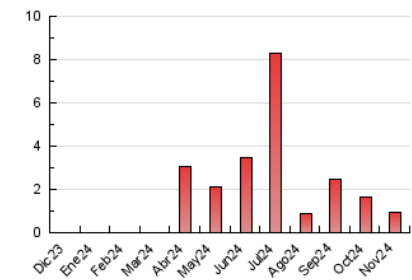

1. Cifras totales y promedios (Nacional)

MES - AÑO	NAVEGADORES UNICOS	VISITAS	PAGINAS
Noviembre - 2024	725	836	917
PROMEDIO DIARIO	27	28	31
PROMEDIO LUNES-VIERNES	36	36	40
PROMEDIO SABADO-DOMINGO	8	8	9
PAGINAS / VISITAS	1,10		
DURACION MEDIA VISITAS	0:00:26		
TIEMPO INTERACCIÓN MEDIO	0:00:16		

2. Secciones (Nacional)

	PAGINAS	%
HOME	29	3.16 %
RESTO	888	96.84 %

3. Por día del mes (Nacional)

Día	N. únicos	Visitas	Páginas	Día	N. únicos	Visitas	Páginas	Día	N. únicos	Visitas	Páginas
1	16	16	17	11	40	40	46	21	54	55	57
2	5	5	7	12	49	49	56	22	12	12	12
3	6	6	7	13	37	37	39	23	7	7	10
4	5	5	6	14	10	10	10	24	22	22	24
5	3	3	4	15	7	7	12	25	10	10	10
6	2	2	2	16	3	3	3	26	8	8	9
7	32	34	37	17	1	1	2	27	218	225	238
8	27	27	28	18	43	43	48	28	107	108	120
9	4	4	4	19	24	24	27	29	36	38	40
10	9	9	11	20	9	9	14	30	15	15	17

4. Gráficas (Nacional)

4.1 Por día de la semana (promedio)

N. únicos / Visitas (x 100)

Páginas (x 100)

4.2 Por franja horaria (promedio)

Visitas_ (x 1000)

Páginas (x 1000)

4.3 Por meses

N. únicos / Visitas (x 1000)

Páginas (x 1000)

5. Observaciones

Este Medio Electrónico de Comunicación ha sido medido por la herramienta Google Analytics de Google (GA4).

6. Definiciones básicas (Para más información ver Normas Técnicas para el Control de los Medios Electrónicos de Comunicación)