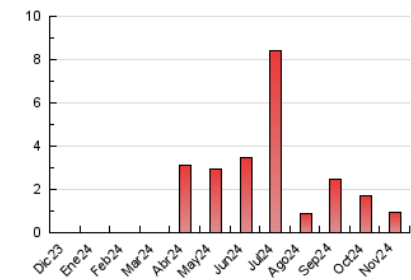

Páginas (x 1000)