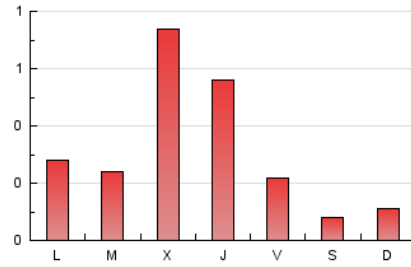

1. Cifras totales y promedios (Nacional e Internacional)

MES - AÑO	NAVEGADORES UNICOS	VISITAS	PAGINAS
Noviembre - 2024	732	844	924
PROMEDIO DIARIO	28	28	31
PROMEDIO LUNES-VIERNES	36	37	40
PROMEDIO SABADO-DOMINGO	8	8	10
PAGINAS / VISITAS	1,10		
DURACION MEDIA VISITAS	0:00:26		
TIEMPO INTERACCIÓN MEDIO	0:00:16		

2. Secciones (Nacional e Internacional)

	PAGINAS	%
HOME	29	3.14 %
RESTO	895	96.86 %

3. Por día del mes (Nacional e Internacional)

Día	N. únicos	Visitas	Páginas	Día	N. únicos	Visitas	Páginas	Día	N. únicos	Visitas	Páginas
1	16	16	17	11	40	40	46	21	54	55	57
2	5	5	7	12	49	49	56	22	13	14	13
3	6	6	7	13	38	38	40	23	7	7	10
4	5	5	6	14	10	10	10	24	22	22	24
5	3	3	4	15	7	7	12	25	10	10	10
6	2	2	2	16	3	3	3	26	8	8	9
7	32	34	37	17	1	1	2	27	219	226	239
8	27	27	28	18	44	44	49	28	108	109	121
9	4	4	4	19	25	25	28	29	36	38	40
10	9	9	11	20	9	9	14	30	16	16	18

4. Gráficas (Nacional e Internacional)

4.1 Por día de la semana (promedio)

N. únicos / Visitas (x 100)

Páginas (x 100)

4.2 Por franja horaria (promedio)

Visitas_ (x 1000)

Páginas (x 1000)

4.3 Por meses