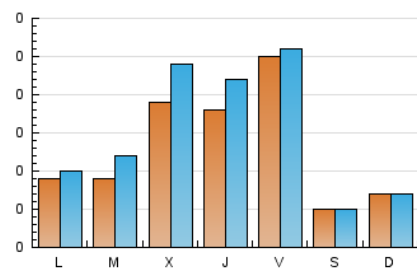

1. Cifras totales y promedios (Nacional)

MES - AÑO	NAVEGADORES UNICOS	VISITAS	PAGINAS
Junio - 2024	324	438	690
PROMEDIO DIARIO	13	15	23
PROMEDIO LUNES-VIERNES	16	19	31
PROMEDIO SABADO-DOMINGO	6	6	6
PAGINAS / VISITAS	1,58		
DURACION MEDIA VISITAS	0:02:12		
TIEMPO INTERACCIÓN MEDIO	0:00:39		

2. Secciones (Nacional)

	PAGINAS	%
HOME	116	16.81 %
RESTO	574	83.19 %

3. Por día del mes (Nacional)

Día	N. únicos	Visitas	Páginas	Día	N. únicos	Visitas	Páginas	Día	N. únicos	Visitas	Páginas
1	1	1	1	11	13	13	16	21	13	15	31
2	6	6	6	12	6	9	19	22	6	6	6
3	7	8	17	13	12	13	21	23	15	16	16
4	9	16	27	14	8	8	16	24	10	12	19
5	56	68	104	15	6	7	8	25	2	3	8
6	18	23	33	16	5	5	5	26	6	11	21
7	67	68	75	17	7	7	6	27	7	9	28
8	5	5	5	18	13	16	32	28	11	14	52
9	6	7	7	19	7	9	28	29	6	6	7
10	11	11	18	20	34	43	55	30	3	3	3

4. Gráficas (Nacional)

4.1 Por día de la semana (promedio)

N. únicos / Visitas (x 100)

Páginas (x 100)

4.2 Por franja horaria (promedio)

Visitas_ (x 1000)

Páginas (x 1000)

4.3 Por meses