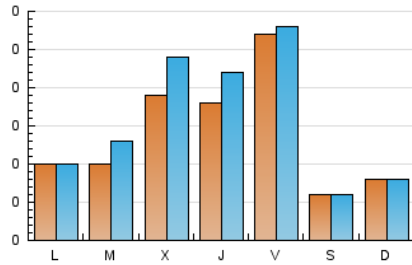

1. Cifras totales y promedios (Nacional e Internacional)

MES - AÑO	NAVEGADORES UNICOS	VISITAS	PAGINAS
Junio - 2024	344	459	707
PROMEDIO DIARIO	13	15	24
PROMEDIO LUNES-VIERNES	17	19	32
PROMEDIO SABADO-DOMINGO	7	7	7
PAGINAS / VISITAS	1,54		
DURACION MEDIA VISITAS	0:02:06		
TIEMPO INTERACCIÓN MEDIO	0:00:37		

2. Secciones (Nacional e Internacional)

	PAGINAS	%
HOME	118	16.69 %
RESTO	589	83.31 %

3. Por día del mes (Nacional e Internacional)

Día	N. únicos	Visitas	Páginas	Día	N. únicos	Visitas	Páginas	Día	N. únicos	Visitas	Páginas
1	2	2	2	11	15	15	18	21	13	15	31
2	9	9	6	12	6	9	19	22	6	6	6
3	8	9	17	13	12	13	21	23	15	16	16
4	9	16	27	14	8	8	16	24	10	12	19
5	56	68	104	15	7	8	9	25	2	3	8
6	18	23	33	16	5	5	5	26	6	11	21
7	71	72	79	17	8	8	7	27	8	10	29
8	6	6	6	18	13	16	32	28	14	17	55
9	7	8	8	19	7	9	28	29	7	7	8
10	12	12	19	20	34	43	55	30	3	3	3

4. Gráficas (Nacional e Internacional)

4.1 Por día de la semana (promedio)

N. únicos / Visitas (x 100)

Páginas (x 100)

4.2 Por franja horaria (promedio)

Visitas_ (x 1000)

Páginas (x 1000)

4.3 Por meses