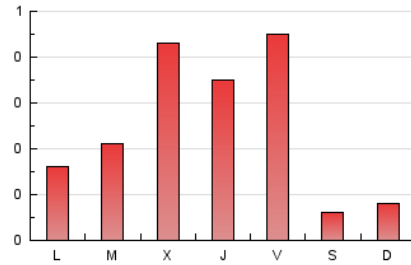

1. Cifras totales y promedios (Nacional e Internacional)

MES - AÑO	NAVEGADORES UNICOS	VISITAS	PAGINAS
Junio - 2024	344	459	707
PROMEDIO DIARIO	13	15	24
PROMEDIO LUNES-VIERNES	17	19	32
PROMEDIO SABADO-DOMINGO	7	7	7
PAGINAS / VISITAS	1,54		
DURACION MEDIA VISITAS	0:02:06		
TIEMPO INTERACCIÓN MEDIO	0:00:37		

2. Secciones (Nacional e Internacional)

	PAGINAS	%
HOME	118	16.69 %
RESTO	589	83.31 %

3. Por día del mes (Nacional e Internacional)

Día	N. únicos	Visitas	Páginas	Día	N. únicos	Visitas	Páginas	Día	N. únicos	Visitas	Páginas
1	2	2	2	11	15	15	18	21	13	15	31
2	9	9	6	12	6	9	19	22	6	6	6
3	8	9	17	13	12	13	21	23	15	16	16
4	9	16	27	14	8	8	16	24	10	12	19
5	56	68	104	15	7	8	9	25	2	3	8
6	18	23	33	16	5	5	5	26	6	11	21
7	71	72	79	17	8	8	7	27	8	10	29
8	6	6	6	18	13	16	32	28	14	17	55
9	7	8	8	19	7	9	28	29	7	7	8
10	12	12	19	20	34	43	55	30	3	3	3

4. Gráficas (Nacional e Internacional)

4.1 Por día de la semana (promedio)

N. únicos / Visitas (x 100)

Páginas (x 100)

4.2 Por franja horaria (promedio)

Visitas_ (x 1000)

Páginas (x 1000)

4.3 Por meses