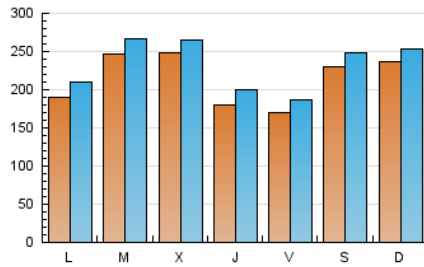

4. Gráficas (Nacional)

4.1 Por día de la semana (promedio)

N. únicos / Visitas (x 100)