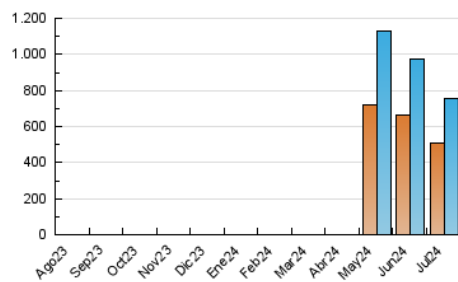

### 3. Por día del mes (Nacional e Internacional)

Día	N. únicos	Visitas	Páginas	Día	N. únicos	Visitas	Páginas	Día	N. únicos	Visitas	Páginas
<b>1</b>	22.281	23.812	42.234	<b>11</b>	24.815	26.446	42.172	<b>21</b>	16.451	17.261	25.903
<b>2</b>	32.950	35.727	60.591	<b>12</b>	27.563	30.712	52.197	<b>22</b>	19.194	21.546	33.083
<b>3</b>	37.433	39.484	63.920	<b>13</b>	30.314	32.783	49.167	<b>23</b>	12.338	13.230	23.825
<b>4</b>	22.231	24.491	39.509	<b>14</b>	37.428	41.093	61.837	<b>24</b>	10.979	12.309	22.878
<b>5</b>	9.701	10.802	19.949	<b>15</b>	21.584	23.510	38.990	<b>25</b>	11.453	12.788	22.752
<b>6</b>	29.772	31.282	48.386	<b>16</b>	11.401	12.865	23.271	<b>26</b>	12.865	13.888	24.098
<b>7</b>	23.866	25.105	39.073	<b>17</b>	17.133	18.245	30.094	<b>27</b>	18.944	20.164	30.039
<b>8</b>	14.866	16.450	30.132	<b>18</b>	17.462	19.641	31.795	<b>28</b>	20.063	21.078	32.371
<b>9</b>	32.307	35.094	58.870	<b>19</b>	21.486	23.188	36.367	<b>29</b>	23.231	25.427	40.888
<b>10</b>	20.270	22.092	37.279	<b>20</b>	16.056	17.814	26.593	<b>30</b>	39.656	41.736	67.860
								<b>31</b>	43.971	45.717	72.853

#### 4.1 Por día de la semana (promedio)

N. únicos / Visitas (x 100)

Páginas (x 100)

#### 4.2 Por franja horaria (promedio)

Visitas\_ (x 1000)

Páginas (x 1000)

#### 4.3 Por meses

N. únicos / Visitas (x 1000)

Páginas (x 1000)