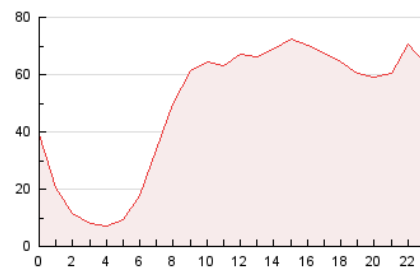

#### 3. Por día del mes (Nacional)

Día	N. únicos	Visitas	Páginas	Día	N. únicos	Visitas	Páginas	Día	N. únicos	Visitas	Páginas
1	19.816	21.404	38.004	11	24.142	25.777	40.965	21	15.565	16.404	24.398
2	30.378	33.181	56.280	12	26.776	29.723	50.813	22	18.266	20.483	31.228
3	35.433	37.331	60.754	13	29.676	32.329	48.287	23	11.653	12.576	22.526
4	20.555	22.810	36.797	14	36.749	40.296	60.697	24	10.307	11.544	21.488
5	8.427	9.413	18.094	15	20.875	22.708	37.721	25	10.779	12.245	21.647
6	28.621	30.267	46.981	16	10.731	12.166	21.780	26	12.208	13.181	22.855
7	22.910	24.204	37.471	17	16.416	17.498	28.997	27	18.343	19.503	29.046
8	13.938	15.535	28.582	18	16.725	18.864	30.493	28	19.414	20.400	31.262
9	31.502	34.337	56.975	19	20.786	22.364	34.753	29	22.479	24.677	39.590
10	19.448	21.380	35.897	20	15.511	17.161	25.552	30	38.845	40.966	66.386
								31	42.970	44.751	71.362

### 4.1 Por día de la semana (promedio)

N. únicos / Visitas (x 100)

Páginas (x 100)

### 4.2 Por franja horaria (promedio)

Visitas\_ (x 1000)

Páginas (x 1000)

### 4.3 Por meses

N. únicos / Visitas (x 1000)

Páginas (x 1000)