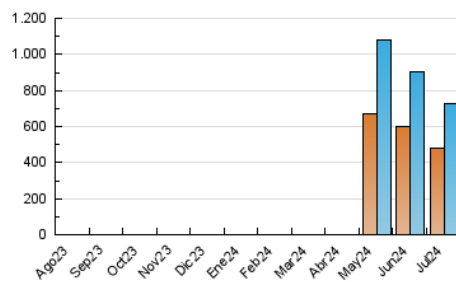

#### 3. Por día del mes (Nacional)

Día	N. únicos	Visitas	Páginas	Día	N. únicos	Visitas	Páginas	Día	N. únicos	Visitas	Páginas
1	19.816	21.404	38.004	11	24.142	25.777	40.965	21	15.565	16.404	24.398
2	30.378	33.181	56.280	12	26.776	29.723	50.813	22	18.266	20.483	31.228
3	35.433	37.331	60.754	13	29.676	32.329	48.287	23	11.653	12.576	22.526
4	20.555	22.810	36.797	14	36.749	40.296	60.697	24	10.307	11.544	21.488
5	8.427	9.413	18.094	15	20.875	22.708	37.721	25	10.779	12.245	21.647
6	28.621	30.267	46.981	16	10.731	12.166	21.780	26	12.208	13.181	22.855
7	22.910	24.204	37.471	17	16.416	17.498	28.997	27	18.343	19.503	29.046
8	13.938	15.535	28.582	18	16.725	18.864	30.493	28	19.414	20.400	31.262
9	31.502	34.337	56.975	19	20.786	22.364	34.753	29	22.479	24.677	39.590
10	19.448	21.380	35.897	20	15.511	17.161	25.552	30	38.845	40.966	66.386
								31	42.970	44.751	71.362

### 4.1 Por día de la semana (promedio)

N. únicos / Visitas (x 100)

Páginas (x 100)

### 4.2 Por franja horaria (promedio)

Visitas\_ (x 1000)

Páginas (x 1000)

### 4.3 Por meses

N. únicos / Visitas (x 1000)

Páginas (x 1000)