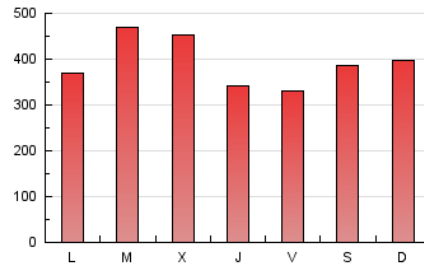

Páginas (x 100)