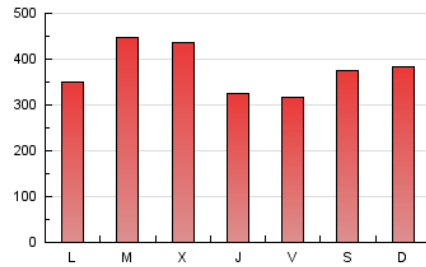

Páginas (x 100)