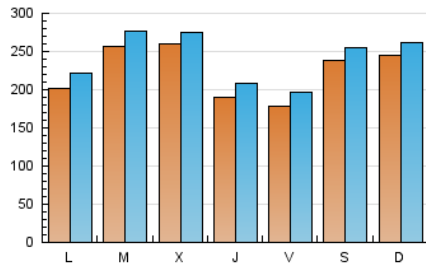

4. Gráficas (Nacional e Internacional)

4.1 Por día de la semana (promedio)

N. únicos / Visitas (x 100)