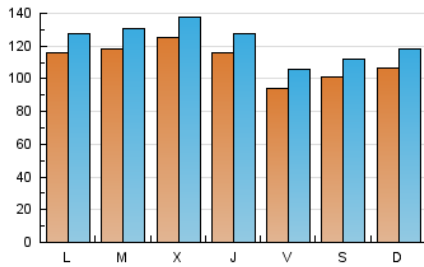

1. Cifras totales y promedios (Nacional e Internacional)

MES - AÑO	NAVEGADORES UNICOS	VISITAS	PAGINAS
Enero - 2025	287.935	372.948	1.051.920
PROMEDIO DIARIO	11.088	12.281	33.933
PROMEDIO LUNES-VIERNES	11.345	12.549	34.721
PROMEDIO SABADO-DOMINGO	10.349	11.510	31.666
PAGINAS / VISITAS	2,76		
DURACION MEDIA VISITAS	0:02:06		
TIEMPO INTERACCIÓN MEDIO	0:00:35		

2. Secciones (Nacional e Internacional)

	PAGINAS	%
HOME	114.283	10.86 %
RESTO	937.637	89.14 %

3. Por día del mes (Nacional e Internacional)

Día	N. únicos	Visitas	Páginas	Día	N. únicos	Visitas	Páginas	Día	N. únicos	Visitas	Páginas
1	10.770	11.900	32.213	11	11.002	12.260	34.075	21	12.703	13.815	37.359
2	14.391	15.977	43.171	12	11.005	12.165	32.378	22	17.743	19.197	51.361
3	11.672	12.951	35.300	13	9.912	11.266	30.599	23	14.075	15.181	42.140
4	11.566	12.958	34.411	14	9.552	10.928	30.573	24	9.201	10.261	30.258
5	13.659	14.961	40.241	15	8.069	9.190	26.017	25	10.102	11.113	33.443
6	16.820	18.384	49.145	16	8.511	9.629	27.790	26	9.334	10.390	29.972
7	15.200	16.427	46.745	17	11.082	12.220	32.617	27	8.564	9.303	34.222
8	14.402	15.750	41.742	18	7.642	8.602	23.179	28	9.787	10.966	29.777
9	15.670	16.954	45.095	19	8.480	9.631	25.629	29	11.601	12.789	32.079
10	9.546	10.902	29.844	20	10.930	12.115	34.024	30	5.221	6.108	18.171
								31	5.513	6.414	18.350

4. Gráficas (Nacional e Internacional)

4.1 Por día de la semana (promedio)

N. únicos / Visitas (x 100)

Páginas (x 100)

4.2 Por franja horaria (promedio)

Visitas_ (x 1000)

Páginas (x 1000)

4.3 Por meses