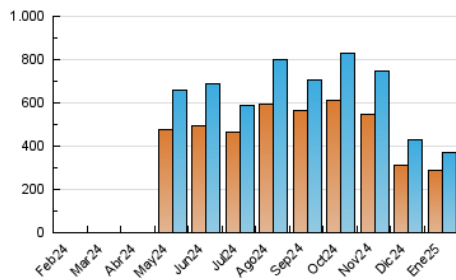

4.3 Por meses

N. únicos / Visitas (x 1000)