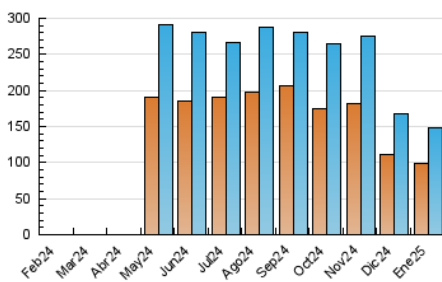

2. Secciones (Nacional)

	PAGINAS	%
HOME	70.892	17.25 %
RESTO	340.074	82.75 %

3. Por día del mes (Nacional)

Día	N. únicos	Visitas	Páginas	Día	N. únicos	Visitas	Páginas	Día	N. únicos	Visitas	Páginas
1	4.968	5.703	14.683	11	4.777	5.425	15.856	21	4.973	5.479	14.698
2	4.440	5.203	13.669	12	4.577	5.232	13.847	22	5.216	5.845	15.702
3	3.347	3.896	11.382	13	3.718	4.218	11.809	23	3.060	3.584	10.364
4	4.215	4.966	13.229	14	3.239	3.773	10.334	24	3.232	3.782	11.383
5	4.926	5.550	15.083	15	3.225	3.781	11.092	25	4.097	4.582	13.398
6	4.906	5.549	15.356	16	3.111	3.640	10.646	26	3.722	4.304	12.213
7	4.367	5.077	14.007	17	3.763	4.336	11.441	27	3.127	3.658	11.208
8	5.862	6.664	16.686	18	2.901	3.370	9.259	28	5.709	6.298	17.382
9	6.565	7.193	18.785	19	3.745	4.329	11.716	29	8.357	9.108	22.605
10	3.897	4.438	12.707	20	3.727	4.241	12.303	30	2.417	3.013	8.731
								31	2.675	3.156	9.392

4. Gráficas (Nacional)

4.1 Por día de la semana (promedio)

N. únicos / Visitas (x 100)

Páginas (x 100)

4.2 Por franja horaria (promedio)

Visitas_ (x 1000)

Páginas (x 1000)

4.3 Por meses

N. únicos / Visitas (x 1000)

Páginas (x 1000)

5. Observaciones

Este Medio Electrónico de Comunicación ha sido medido por la herramienta Google Analytics de Google (GA4).

6. Definiciones básicas (Para más información ver Normas Técnicas para el Control de los Medios Electrónicos de Comunicación)

Visita:

Una secuencia ininterrumpida de páginas servidas a un usuario válido. Si dicho usuario no realiza peticiones de páginas en un periodo de tiempo (30 min) la siguiente petición constituirá el inicio de una nueva visita.