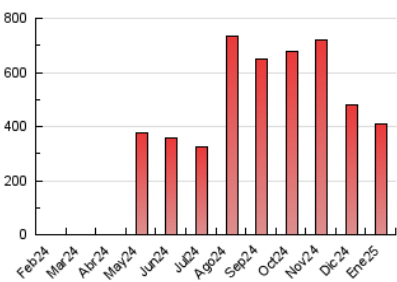

1. Cifras totales y promedios (Nacional)

MES - AÑO	NAVEGADORES UNICOS	VISITAS	PAGINAS
Enero - 2025	99.633	148.354	410.966
PROMEDIO DIARIO	4.221	4.819	13.257
PROMEDIO LUNES-VIERNES	4.257	4.854	13.320
PROMEDIO SABADO-DOMINGO	4.120	4.720	13.075
PAGINAS / VISITAS	2,75		
DURACION MEDIA VISITAS	0:02:13		
TIEMPO INTERACCIÓN MEDIO	0:00:38		

2. Secciones (Nacional)

	PAGINAS	%
HOME	70.892	17.25 %
RESTO	340.074	82.75 %

3. Por día del mes (Nacional)

Día	N. únicos	Visitas	Páginas	Día	N. únicos	Visitas	Páginas	Día	N. únicos	Visitas	Páginas
1	4.968	5.703	14.683	11	4.777	5.425	15.856	21	4.973	5.479	14.698
2	4.440	5.203	13.669	12	4.577	5.232	13.847	22	5.216	5.845	15.702
3	3.347	3.896	11.382	13	3.718	4.218	11.809	23	3.060	3.584	10.364
4	4.215	4.966	13.229	14	3.239	3.773	10.334	24	3.232	3.782	11.383
5	4.926	5.550	15.083	15	3.225	3.781	11.092	25	4.097	4.582	13.398
6	4.906	5.549	15.356	16	3.111	3.640	10.646	26	3.722	4.304	12.213
7	4.367	5.077	14.007	17	3.763	4.336	11.441	27	3.127	3.658	11.208
8	5.862	6.664	16.686	18	2.901	3.370	9.259	28	5.709	6.298	17.382
9	6.565	7.193	18.785	19	3.745	4.329	11.716	29	8.357	9.108	22.605
10	3.897	4.438	12.707	20	3.727	4.241	12.303	30	2.417	3.013	8.731
								31	2.675	3.156	9.392

4. Gráficas (Nacional)

4.1 Por día de la semana (promedio)

N. únicos / Visitas (x 100)

Páginas (x 100)

4.2 Por franja horaria (promedio)

Visitas_ (x 1000)

Páginas (x 1000)

4.3 Por meses

N. únicos / Visitas (x 1000)

Páginas (x 1000)

5. Observaciones

Este Medio Electrónico de Comunicación ha sido medido por la herramienta Google Analytics de Google (GA4).

6. Definiciones básicas (Para más información ver Normas Técnicas para el Control de los Medios Electrónicos de Comunicación)