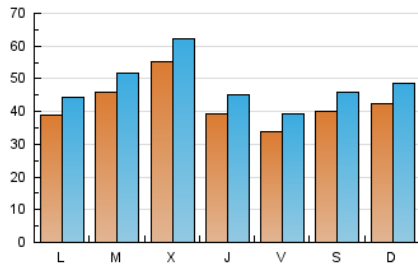

1. Cifras totales y promedios (Nacional)

MES - AÑO	NAVEGADORES UNICOS	VISITAS	PAGINAS
Enero - 2025	99.633	148.354	410.966
PROMEDIO DIARIO	4.221	4.819	13.257
PROMEDIO LUNES-VIERNES	4.257	4.854	13.320
PROMEDIO SABADO-DOMINGO	4.120	4.720	13.075
PAGINAS / VISITAS	2,75		
DURACION MEDIA VISITAS	0:02:13		
TIEMPO INTERACCIÓN MEDIO	0:00:38		

2. Secciones (Nacional)

	PAGINAS	%
HOME	70.892	17.25 %
RESTO	340.074	82.75 %

3. Por día del mes (Nacional)

Día	N. únicos	Visitas	Páginas	Día	N. únicos	Visitas	Páginas	Día	N. únicos	Visitas	Páginas
1	4.968	5.703	14.683	11	4.777	5.425	15.856	21	4.973	5.479	14.698
2	4.440	5.203	13.669	12	4.577	5.232	13.847	22	5.216	5.845	15.702
3	3.347	3.896	11.382	13	3.718	4.218	11.809	23	3.060	3.584	10.364
4	4.215	4.966	13.229	14	3.239	3.773	10.334	24	3.232	3.782	11.383
5	4.926	5.550	15.083	15	3.225	3.781	11.092	25	4.097	4.582	13.398
6	4.906	5.549	15.356	16	3.111	3.640	10.646	26	3.722	4.304	12.213
7	4.367	5.077	14.007	17	3.763	4.336	11.441	27	3.127	3.658	11.208
8	5.862	6.664	16.686	18	2.901	3.370	9.259	28	5.709	6.298	17.382
9	6.565	7.193	18.785	19	3.745	4.329	11.716	29	8.357	9.108	22.605
10	3.897	4.438	12.707	20	3.727	4.241	12.303	30	2.417	3.013	8.731
								31	2.675	3.156	9.392

4. Gráficas (Nacional)

4.1 Por día de la semana (promedio)

N. únicos / Visitas (x 100)

Páginas (x 100)

4.2 Por franja horaria (promedio)

Visitas_ (x 1000)

Páginas (x 1000)

4.3 Por meses