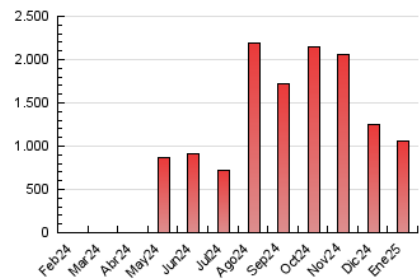

Páginas (x 1000)