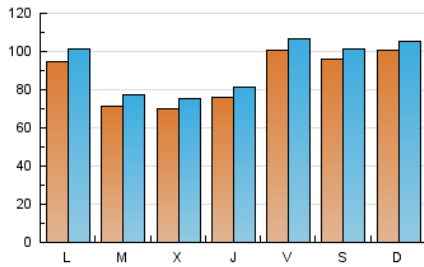

4. Gráficas (Nacional)

4.1 Por día de la semana (promedio)

N. únicos / Visitas (x 100)