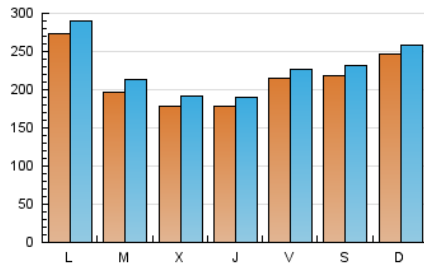

4. Gráficas (Nacional e Internacional)

4.1 Por día de la semana (promedio)

N. únicos / Visitas (x 100)