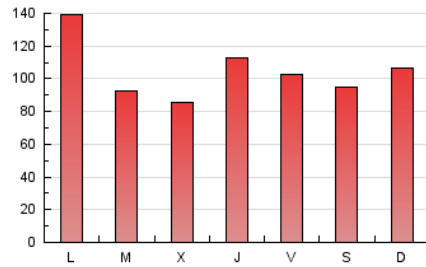

1. Cifras totales y promedios (Nacional)

MES - AÑO	NAVEGADORES UNICOS	VISITAS	PAGINAS
Julio - 2024	189.878	267.241	324.993
PROMEDIO DIARIO	8.122	8.621	10.484
PROMEDIO LUNES-VIERNES	8.203	8.682	10.630
PROMEDIO SABADO-DOMINGO	7.890	8.444	10.064
PAGINAS / VISITAS	1,22		
DURACION MEDIA VISITAS	0:00:36		
TIEMPO INTERACCIÓN MEDIO	0:00:16		

2. Secciones (Nacional)

	PAGINAS	%
HOME	30.910	9.51 %
RESTO	294.083	90.49 %

3. Por día del mes (Nacional)

Día	N. únicos	Visitas	Páginas	Día	N. únicos	Visitas	Páginas	Día	N. únicos	Visitas	Páginas
1	13.710	14.087	17.105	11	5.994	6.305	9.012	21	9.215	9.767	10.567
2	11.834	12.470	15.658	12	8.187	8.802	11.543	22	11.254	11.706	13.052
3	9.243	9.798	12.921	13	7.190	7.666	9.780	23	7.183	7.466	8.566
4	14.080	15.041	18.511	14	7.407	7.939	10.187	24	10.515	10.889	12.019
5	6.380	6.889	9.355	15	5.397	5.745	7.797	25	4.881	5.064	5.903
6	8.460	9.229	11.796	16	3.307	3.582	4.346	26	4.447	4.670	5.541
7	11.008	11.840	14.879	17	5.862	6.273	7.294	27	4.196	4.576	5.057
8	21.494	22.588	26.800	18	9.515	10.424	11.602	28	5.757	5.942	6.968
9	11.575	12.479	15.565	19	12.630	13.254	14.592	29	3.542	3.897	4.891
10	5.981	6.311	9.106	20	9.888	10.590	11.279	30	1.034	1.201	1.983
								31	618	751	1.318

4. Gráficas (Nacional)

4.1 Por día de la semana (promedio)

N. únicos / Visitas (x 100)

Páginas (x 100)

4.2 Por franja horaria (promedio)

Visitas_ (x 1000)

Páginas (x 1000)

4.3 Por meses