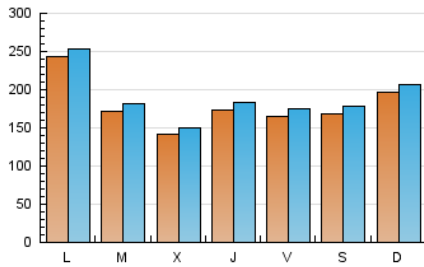

1. Cifras totales y promedios (Nacional e Internacional)

MES - AÑO	NAVEGADORES UNICOS	VISITAS	PAGINAS
Julio - 2024	463.574	589.687	721.592
PROMEDIO DIARIO	18.008	19.022	23.277
PROMEDIO LUNES-VIERNES	17.945	18.945	23.422
PROMEDIO SABADO-DOMINGO	18.190	19.244	22.860
PAGINAS / VISITAS	1,22		
DURACION MEDIA VISITAS	0:00:38		
TIEMPO INTERACCIÓN MEDIO	0:00:17		

2. Secciones (Nacional e Internacional)

	PAGINAS	%
HOME	52.098	7.22 %
RESTO	669.494	92.78 %

3. Por día del mes (Nacional e Internacional)

Día	N. únicos	Visitas	Páginas	Día	N. únicos	Visitas	Páginas	Día	N. únicos	Visitas	Páginas
1	27.466	28.754	35.992	11	13.398	14.253	20.100	21	20.975	21.919	23.459
2	25.781	27.976	35.259	12	17.210	18.722	24.315	22	28.813	29.397	32.574
3	18.514	19.834	27.050	13	18.037	19.222	24.144	23	18.505	18.716	24.270
4	23.182	24.742	31.812	14	17.835	19.175	24.530	24	21.178	21.856	24.199
5	13.336	14.378	19.543	15	13.515	14.034	18.769	25	13.648	14.346	15.961
6	17.724	18.701	24.558	16	9.092	9.787	11.405	26	12.573	12.974	15.082
7	24.577	26.266	33.429	17	13.002	14.019	15.658	27	11.023	11.972	12.689
8	40.513	42.284	52.334	18	18.926	20.068	22.652	28	15.125	15.366	17.253
9	29.071	30.355	39.638	19	22.671	24.147	26.283	29	11.111	11.822	13.934
10	16.213	17.593	23.622	20	20.226	21.327	22.818	30	3.208	3.601	5.186
								31	1.811	2.081	3.074

4. Gráficas (Nacional e Internacional)

4.1 Por día de la semana (promedio)

N. únicos / Visitas (x 100)

Páginas (x 100)

4.2 Por franja horaria (promedio)

Visitas_ (x 1000)

Páginas (x 1000)

4.3 Por meses