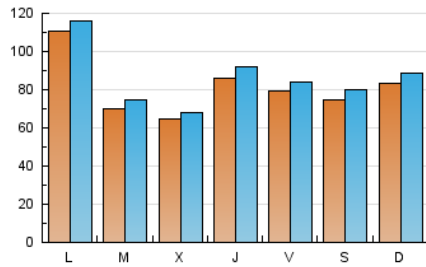

1. Cifras totales y promedios (Nacional)

MES - AÑO	NAVEGADORES UNICOS	VISITAS	PAGINAS
Julio - 2024	189.878	267.241	324.993
PROMEDIO DIARIO	8.122	8.621	10.484
PROMEDIO LUNES-VIERNES	8.203	8.682	10.630
PROMEDIO SABADO-DOMINGO	7.890	8.444	10.064
PAGINAS / VISITAS	1,22		
DURACION MEDIA VISITAS	0:00:36		
TIEMPO INTERACCIÓN MEDIO	0:00:16		

2. Secciones (Nacional)

	PAGINAS	%
HOME	30.910	9.51 %
RESTO	294.083	90.49 %

3. Por día del mes (Nacional)

Día	N. únicos	Visitas	Páginas	Día	N. únicos	Visitas	Páginas	Día	N. únicos	Visitas	Páginas
1	13.710	14.087	17.105	11	5.994	6.305	9.012	21	9.215	9.767	10.567
2	11.834	12.470	15.658	12	8.187	8.802	11.543	22	11.254	11.706	13.052
3	9.243	9.798	12.921	13	7.190	7.666	9.780	23	7.183	7.466	8.566
4	14.080	15.041	18.511	14	7.407	7.939	10.187	24	10.515	10.889	12.019
5	6.380	6.889	9.355	15	5.397	5.745	7.797	25	4.881	5.064	5.903
6	8.460	9.229	11.796	16	3.307	3.582	4.346	26	4.447	4.670	5.541
7	11.008	11.840	14.879	17	5.862	6.273	7.294	27	4.196	4.576	5.057
8	21.494	22.588	26.800	18	9.515	10.424	11.602	28	5.757	5.942	6.968
9	11.575	12.479	15.565	19	12.630	13.254	14.592	29	3.542	3.897	4.891
10	5.981	6.311	9.106	20	9.888	10.590	11.279	30	1.034	1.201	1.983
								31	618	751	1.318

4. Gráficas (Nacional)

4.1 Por día de la semana (promedio)

N. únicos / Visitas (x 100)

Páginas (x 100)

4.2 Por franja horaria (promedio)

Visitas_ (x 1000)

Páginas (x 1000)

4.3 Por meses