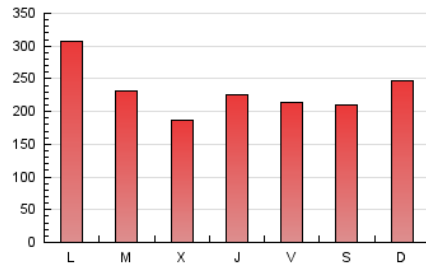

1. Cifras totales y promedios (Nacional e Internacional)

MES - AÑO	NAVEGADORES UNICOS	VISITAS	PAGINAS
Julio - 2024	463.574	589.687	721.592
PROMEDIO DIARIO	18.008	19.022	23.277
PROMEDIO LUNES-VIERNES	17.945	18.945	23.422
PROMEDIO SABADO-DOMINGO	18.190	19.244	22.860
PAGINAS / VISITAS	1,22		
DURACION MEDIA VISITAS	0:00:38		
TIEMPO INTERACCIÓN MEDIO	0:00:17		

2. Secciones (Nacional e Internacional)

	PAGINAS	%
HOME	52.098	7.22 %
RESTO	669.494	92.78 %

3. Por día del mes (Nacional e Internacional)

Día	N. únicos	Visitas	Páginas	Día	N. únicos	Visitas	Páginas	Día	N. únicos	Visitas	Páginas
1	27.466	28.754	35.992	11	13.398	14.253	20.100	21	20.975	21.919	23.459
2	25.781	27.976	35.259	12	17.210	18.722	24.315	22	28.813	29.397	32.574
3	18.514	19.834	27.050	13	18.037	19.222	24.144	23	18.505	18.716	24.270
4	23.182	24.742	31.812	14	17.835	19.175	24.530	24	21.178	21.856	24.199
5	13.336	14.378	19.543	15	13.515	14.034	18.769	25	13.648	14.346	15.961
6	17.724	18.701	24.558	16	9.092	9.787	11.405	26	12.573	12.974	15.082
7	24.577	26.266	33.429	17	13.002	14.019	15.658	27	11.023	11.972	12.689
8	40.513	42.284	52.334	18	18.926	20.068	22.652	28	15.125	15.366	17.253
9	29.071	30.355	39.638	19	22.671	24.147	26.283	29	11.111	11.822	13.934
10	16.213	17.593	23.622	20	20.226	21.327	22.818	30	3.208	3.601	5.186
								31	1.811	2.081	3.074

4. Gráficas (Nacional e Internacional)

4.1 Por día de la semana (promedio)

N. únicos / Visitas (x 100)

Páginas (x 100)

4.2 Por franja horaria (promedio)

Visitas_ (x 1000)

Páginas (x 1000)

4.3 Por meses