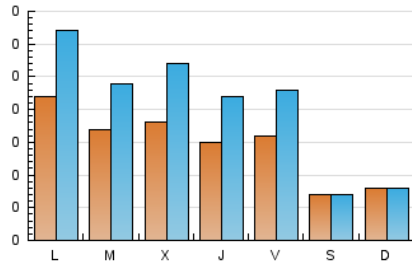

EmpresasdeMurcia.com
Ciudad, Huerta y Región

1. Cifras totales y promedios (Nacional)

MES - AÑO	NAVEGADORES UNICOS	VISITAS	PAGINAS
Julio - 2024	371	652	1.594
PROMEDIO DIARIO	15	21	51
PROMEDIO LUNES-VIERNES	18	26	66
PROMEDIO SABADO-DOMINGO	7	8	9
PAGINAS / VISITAS	2,44		
DURACION MEDIA VISITAS	0:07:51		
TIEMPO INTERACCIÓN MEDIO	0:01:05		

2. Secciones (Nacional)

	PAGINAS	%
HOME	860	53.95 %
RESTO	734	46.05 %

3. Por día del mes (Nacional)

Día	N. únicos	Visitas	Páginas	Día	N. únicos	Visitas	Páginas	Día	N. únicos	Visitas	Páginas
1	4	7	12	11	9	21	85	21	5	6	6
2	28	32	95	12	14	22	48	22	10	16	49
3	21	28	40	13	4	4	4	23	6	17	58
4	29	32	99	14	3	3	3	24	15	19	56
5	11	16	70	15	5	12	48	25	9	17	44
6	11	11	11	16	11	16	36	26	27	35	45
7	2	2	2	17	10	18	39	27	7	7	8
8	12	17	51	18	12	16	49	28	22	22	23
9	10	14	76	19	13	19	64	29	81	107	196
10	27	37	71	20	5	6	14	30	28	42	107
								31	18	31	85

4. Gráficas (Nacional)

4.1 Por día de la semana (promedio)

N. únicos / Visitas (x 100)

Páginas (x 100)

4.2 Por franja horaria (promedio)

Visitas_ (x 1000)

Páginas (x 1000)

4.3 Por meses