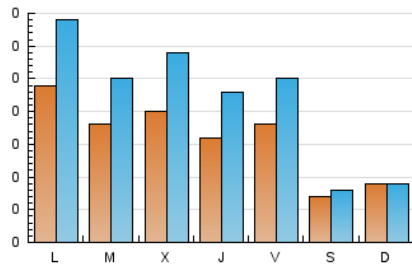

2. Secciones (Nacional e Internacional)

	PAGINAS	%
HOME	876	53.09 %
RESTO	774	46.91 %

3. Por día del mes (Nacional e Internacional)

Día	N. únicos	Visitas	Páginas	Día	N. únicos	Visitas	Páginas	Día	N. únicos	Visitas	Páginas
1	6	9	21	11	10	22	86	21	7	8	8
2	30	34	97	12	17	25	51	22	12	18	51
3	22	29	41	13	5	5	5	23	7	18	59
4	29	32	99	14	3	3	3	24	16	20	57
5	11	16	70	15	6	13	49	25	11	19	46
6	12	12	12	16	11	16	36	26	28	36	46
7	4	4	4	17	11	19	40	27	7	7	8
8	13	18	52	18	15	19	52	28	22	22	23
9	11	16	77	19	15	21	66	29	84	111	205
10	32	42	76	20	5	6	14	30	29	43	108
								31	21	34	88

4. Gráficas (Nacional e Internacional)

4.1 Por día de la semana (promedio)

N. únicos / Visitas (x 100)

Páginas (x 100)

4.2 Por franja horaria (promedio)

Visitas_ (x 1000)

Páginas (x 1000)

4.3 Por meses