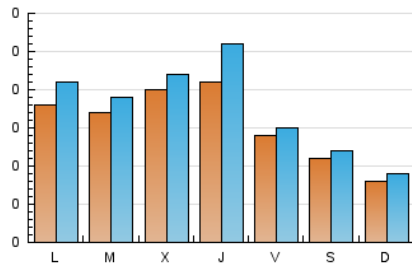

4. Gráficas (Nacional)

4.1 Por día de la semana (promedio)

N. únicos / Visitas (x 100)