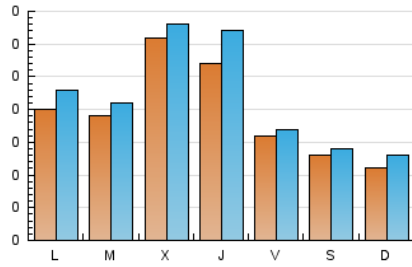

4. Gráficas (Nacional e Internacional)

4.1 Por día de la semana (promedio)

N. únicos / Visitas (x 100)