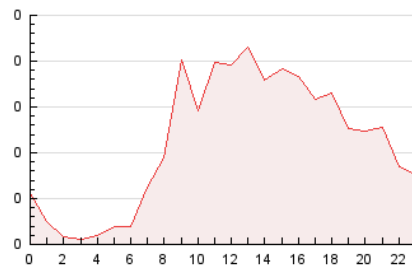

2. Secciones (Nacional e Internacional)

	PAGINAS	%
HOME	316	11.82 %
RESTO	2.357	88.18 %

3. Por día del mes (Nacional e Internacional)

Día	N. únicos	Visitas	Páginas	Día	N. únicos	Visitas	Páginas	Día	N. únicos	Visitas	Páginas
1	9	10	11	11	61	71	95	21	18	20	41
2	25	30	36	12	100	121	164	22	18	19	20
3	38	42	55	13	249	294	339	23	132	157	206
4	66	74	86	14	49	57	62	24	61	74	137
5	55	69	92	15	28	31	39	25	60	65	75
6	32	36	40	16	88	100	128	26	66	77	105
7	12	13	19	17	201	231	263	27	44	47	62
8	15	18	19	18	82	99	142	28	27	31	46
9	41	50	74	19	42	52	67	29	17	18	18
10	58	69	84	20	51	62	72	30	53	64	76

4. Gráficas (Nacional e Internacional)

4.1 Por día de la semana (promedio)

N. únicos / Visitas (x 100)

Páginas (x 100)

4.2 Por franja horaria (promedio)

Visitas_ (x 1000)

Páginas (x 1000)

4.3 Por meses