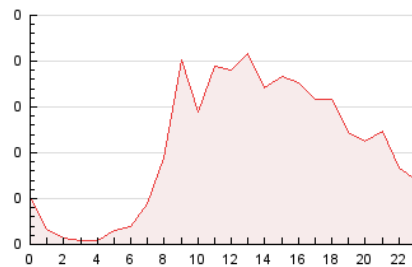

2. Secciones (Nacional)

	PAGINAS	%
HOME	311	12.17 %
RESTO	2.244	87.83 %

3. Por día del mes (Nacional)

Día	N. únicos	Visitas	Páginas	Día	N. únicos	Visitas	Páginas	Día	N. únicos	Visitas	Páginas
1	9	10	11	11	56	65	92	21	16	18	41
2	24	29	35	12	87	108	152	22	15	16	17
3	33	37	50	13	243	288	332	23	129	154	203
4	54	62	78	14	41	49	55	24	56	68	133
5	53	67	90	15	26	29	36	25	56	61	72
6	29	33	37	16	83	95	122	26	64	75	103
7	12	13	19	17	185	214	249	27	43	46	61
8	15	18	19	18	80	97	140	28	25	29	43
9	39	48	59	19	38	48	65	29	17	18	18
10	57	68	83	20	48	59	68	30	49	60	72

4. Gráficas (Nacional)

4.1 Por día de la semana (promedio)

N. únicos / Visitas (x 100)

Páginas (x 100)

4.2 Por franja horaria (promedio)

Visitas_ (x 1000)

Páginas (x 1000)

4.3 Por meses