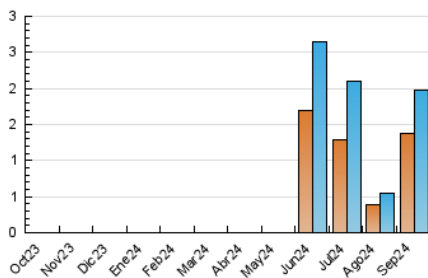

2. Secciones (Nacional)

	PAGINAS	%
HOME	311	12.17 %
RESTO	2.244	87.83 %

3. Por día del mes (Nacional)

Día	N. únicos	Visitas	Páginas	Día	N. únicos	Visitas	Páginas	Día	N. únicos	Visitas	Páginas
1	9	10	11	11	56	65	92	21	16	18	41
2	24	29	35	12	87	108	152	22	15	16	17
3	33	37	50	13	243	288	332	23	129	154	203
4	54	62	78	14	41	49	55	24	56	68	133
5	53	67	90	15	26	29	36	25	56	61	72
6	29	33	37	16	83	95	122	26	64	75	103
7	12	13	19	17	185	214	249	27	43	46	61
8	15	18	19	18	80	97	140	28	25	29	43
9	39	48	59	19	38	48	65	29	17	18	18
10	57	68	83	20	48	59	68	30	49	60	72

4. Gráficas (Nacional)

4.1 Por día de la semana (promedio)

N. únicos / Visitas (x 100)

Páginas (x 100)

4.2 Por franja horaria (promedio)

Visitas_ (x 1000)

Páginas (x 1000)

4.3 Por meses

N. únicos / Visitas (x 1000)

Páginas (x 1000)

5. Observaciones

Este Medio Electrónico de Comunicación ha sido medido por la herramienta Google Analytics de Google (GA4).

6. Definiciones básicas (Para más información ver Normas Técnicas para el Control de los Medios Electrónicos de Comunicación)

Visita:

Una secuencia ininterrumpida de páginas servidas a un usuario válido. Si dicho usuario no realiza peticiones de páginas en un periodo de tiempo (30 min) la siguiente petición constituirá el inicio de una nueva visita.