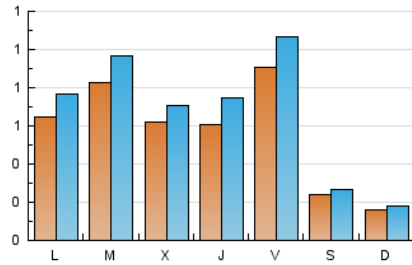

1. Cifras totales y promedios (Nacional)

MES - AÑO	NAVEGADORES UNICOS	VISITAS	PAGINAS
Septiembre - 2024	1.369	1.982	2.555
PROMEDIO DIARIO	56	66	85
PROMEDIO LUNES-VIERNES	72	85	109
PROMEDIO SABADO-DOMINGO	20	22	29
PAGINAS / VISITAS	1,29		
DURACION MEDIA VISITAS	0:01:49		
TIEMPO INTERACCIÓN MEDIO	0:00:34		

2. Secciones (Nacional)

	PAGINAS	%
HOME	311	12.17 %
RESTO	2.244	87.83 %

3. Por día del mes (Nacional)

Día	N. únicos	Visitas	Páginas	Día	N. únicos	Visitas	Páginas	Día	N. únicos	Visitas	Páginas
1	9	10	11	11	56	65	92	21	16	18	41
2	24	29	35	12	87	108	152	22	15	16	17
3	33	37	50	13	243	288	332	23	129	154	203
4	54	62	78	14	41	49	55	24	56	68	133
5	53	67	90	15	26	29	36	25	56	61	72
6	29	33	37	16	83	95	122	26	64	75	103
7	12	13	19	17	185	214	249	27	43	46	61
8	15	18	19	18	80	97	140	28	25	29	43
9	39	48	59	19	38	48	65	29	17	18	18
10	57	68	83	20	48	59	68	30	49	60	72

4. Gráficas (Nacional)

4.1 Por día de la semana (promedio)

N. únicos / Visitas (x 100)

Páginas (x 100)

4.2 Por franja horaria (promedio)

Visitas_ (x 1000)

Páginas (x 1000)

4.3 Por meses