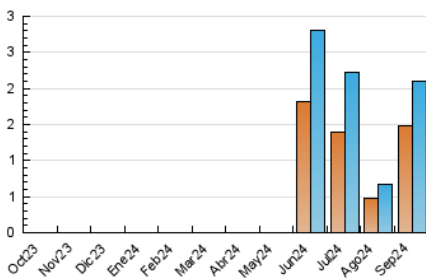

4.3 Por meses

N. únicos / Visitas (x 1000)