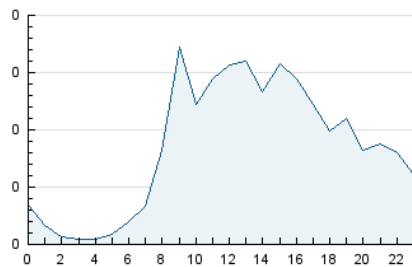

2. Secciones (Nacional)

	PAGINAS	%
HOME	311	12.17 %
RESTO	2.244	87.83 %

3. Por día del mes (Nacional)

Día	N. únicos	Visitas	Páginas	Día	N. únicos	Visitas	Páginas	Día	N. únicos	Visitas	Páginas
1	9	10	11	11	56	65	92	21	16	18	41
2	24	29	35	12	87	108	152	22	15	16	17
3	33	37	50	13	243	288	332	23	129	154	203
4	54	62	78	14	41	49	55	24	56	68	133
5	53	67	90	15	26	29	36	25	56	61	72
6	29	33	37	16	83	95	122	26	64	75	103
7	12	13	19	17	185	214	249	27	43	46	61
8	15	18	19	18	80	97	140	28	25	29	43
9	39	48	59	19	38	48	65	29	17	18	18
10	57	68	83	20	48	59	68	30	49	60	72

4. Gráficas (Nacional)

4.1 Por día de la semana (promedio)

N. únicos / Visitas (x 100)

Páginas (x 100)

4.2 Por franja horaria (promedio)

Visitas_ (x 1000)

Páginas (x 1000)

4.3 Por meses