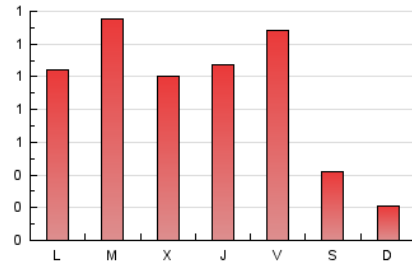

1. Cifras totales y promedios (Nacional e Internacional)

MES - AÑO	NAVEGADORES UNICOS	VISITAS	PAGINAS
Septiembre - 2024	1.480	2.101	2.673
PROMEDIO DIARIO	60	70	89
PROMEDIO LUNES-VIERNES	76	90	114
PROMEDIO SABADO-DOMINGO	21	24	31
PAGINAS / VISITAS	1,27		
DURACION MEDIA VISITAS	0:01:45		
TIEMPO INTERACCIÓN MEDIO	0:00:32		

2. Secciones (Nacional e Internacional)

	PAGINAS	%
HOME	316	11.82 %
RESTO	2.357	88.18 %

3. Por día del mes (Nacional e Internacional)

Día	N. únicos	Visitas	Páginas	Día	N. únicos	Visitas	Páginas	Día	N. únicos	Visitas	Páginas
1	9	10	11	11	61	71	95	21	18	20	41
2	25	30	36	12	100	121	164	22	18	19	20
3	38	42	55	13	249	294	339	23	132	157	206
4	66	74	86	14	49	57	62	24	61	74	137
5	55	69	92	15	28	31	39	25	60	65	75
6	32	36	40	16	88	100	128	26	66	77	105
7	12	13	19	17	201	231	263	27	44	47	62
8	15	18	19	18	82	99	142	28	27	31	46
9	41	50	74	19	42	52	67	29	17	18	18
10	58	69	84	20	51	62	72	30	53	64	76

4. Gráficas (Nacional e Internacional)

4.1 Por día de la semana (promedio)

N. únicos / Visitas (x 100)

Páginas (x 100)

4.2 Por franja horaria (promedio)

Visitas_ (x 1000)

Páginas (x 1000)

4.3 Por meses