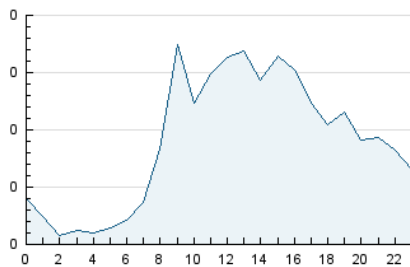

2. Secciones (Nacional e Internacional)

	PAGINAS	%
HOME	316	11.82 %
RESTO	2.357	88.18 %

3. Por día del mes (Nacional e Internacional)

Día	N. únicos	Visitas	Páginas	Día	N. únicos	Visitas	Páginas	Día	N. únicos	Visitas	Páginas
1	9	10	11	11	61	71	95	21	18	20	41
2	25	30	36	12	100	121	164	22	18	19	20
3	38	42	55	13	249	294	339	23	132	157	206
4	66	74	86	14	49	57	62	24	61	74	137
5	55	69	92	15	28	31	39	25	60	65	75
6	32	36	40	16	88	100	128	26	66	77	105
7	12	13	19	17	201	231	263	27	44	47	62
8	15	18	19	18	82	99	142	28	27	31	46
9	41	50	74	19	42	52	67	29	17	18	18
10	58	69	84	20	51	62	72	30	53	64	76

4. Gráficas (Nacional e Internacional)

4.1 Por día de la semana (promedio)

N. únicos / Visitas (x 100)

Páginas (x 100)

4.2 Por franja horaria (promedio)

Visitas_ (x 1000)

Páginas (x 1000)

4.3 Por meses