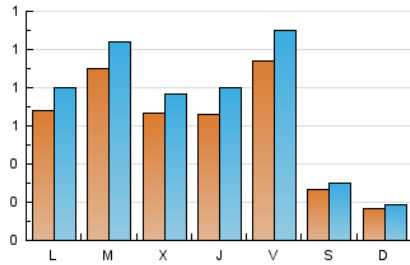

1. Cifras totales y promedios (Nacional e Internacional)

MES - AÑO	NAVEGADORES UNICOS	VISITAS	PAGINAS
Septiembre - 2024	1.480	2.101	2.673
PROMEDIO DIARIO	60	70	89
PROMEDIO LUNES-VIERNES	76	90	114
PROMEDIO SABADO-DOMINGO	21	24	31
PAGINAS / VISITAS	1,27		
DURACION MEDIA VISITAS	0:01:45		
TIEMPO INTERACCIÓN MEDIO	0:00:32		

2. Secciones (Nacional e Internacional)

	PAGINAS	%
HOME	316	11.82 %
RESTO	2.357	88.18 %

3. Por día del mes (Nacional e Internacional)

Día	N. únicos	Visitas	Páginas	Día	N. únicos	Visitas	Páginas	Día	N. únicos	Visitas	Páginas
1	9	10	11	11	61	71	95	21	18	20	41
2	25	30	36	12	100	121	164	22	18	19	20
3	38	42	55	13	249	294	339	23	132	157	206
4	66	74	86	14	49	57	62	24	61	74	137
5	55	69	92	15	28	31	39	25	60	65	75
6	32	36	40	16	88	100	128	26	66	77	105
7	12	13	19	17	201	231	263	27	44	47	62
8	15	18	19	18	82	99	142	28	27	31	46
9	41	50	74	19	42	52	67	29	17	18	18
10	58	69	84	20	51	62	72	30	53	64	76

4. Gráficas (Nacional e Internacional)

4.1 Por día de la semana (promedio)

N. únicos / Visitas (x 100)

Páginas (x 100)

4.2 Por franja horaria (promedio)

Visitas_ (x 1000)

Páginas (x 1000)

4.3 Por meses