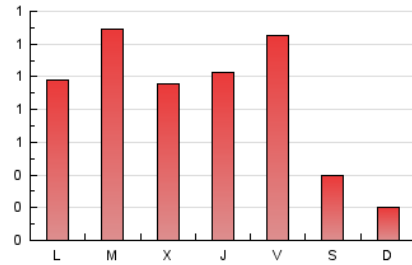

1. Cifras totales y promedios (Nacional)

MES - AÑO	NAVEGADORES UNICOS	VISITAS	PAGINAS
Septiembre - 2024	1.369	1.982	2.555
PROMEDIO DIARIO	56	66	85
PROMEDIO LUNES-VIERNES	72	85	109
PROMEDIO SABADO-DOMINGO	20	22	29
PAGINAS / VISITAS	1,29		
DURACION MEDIA VISITAS	0:01:49		
TIEMPO INTERACCIÓN MEDIO	0:00:34		

2. Secciones (Nacional)

	PAGINAS	%
HOME	311	12.17 %
RESTO	2.244	87.83 %

3. Por día del mes (Nacional)

Día	N. únicos	Visitas	Páginas	Día	N. únicos	Visitas	Páginas	Día	N. únicos	Visitas	Páginas
1	9	10	11	11	56	65	92	21	16	18	41
2	24	29	35	12	87	108	152	22	15	16	17
3	33	37	50	13	243	288	332	23	129	154	203
4	54	62	78	14	41	49	55	24	56	68	133
5	53	67	90	15	26	29	36	25	56	61	72
6	29	33	37	16	83	95	122	26	64	75	103
7	12	13	19	17	185	214	249	27	43	46	61
8	15	18	19	18	80	97	140	28	25	29	43
9	39	48	59	19	38	48	65	29	17	18	18
10	57	68	83	20	48	59	68	30	49	60	72

4. Gráficas (Nacional)

4.1 Por día de la semana (promedio)

N. únicos / Visitas (x 100)

Páginas (x 100)

4.2 Por franja horaria (promedio)

Visitas_ (x 1000)

Páginas (x 1000)

4.3 Por meses