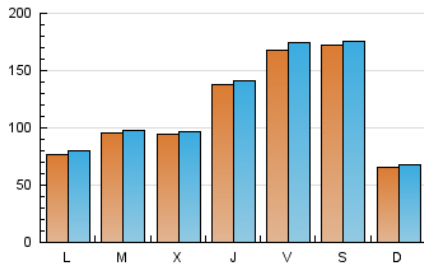

1. Cifras totales y promedios (Nacional)

MES - AÑO	NAVEGADORES UNICOS	VISITAS	PAGINAS
Enero - 2025	270.804	378.772	401.061
PROMEDIO DIARIO	11.743	12.073	12.937
PROMEDIO LUNES-VIERNES	11.685	12.026	12.928
PROMEDIO SABADO-DOMINGO	11.911	12.209	12.964
PAGINAS / VISITAS	1,07		
DURACION MEDIA VISITAS	0:00:55		
TIEMPO INTERACCIÓN MEDIO	0:00:47		

2. Secciones (Nacional)

	PAGINAS	%
HOME	3.160	0.79 %
RESTO	397.901	99.21 %

3. Por día del mes (Nacional)

Día	N. únicos	Visitas	Páginas	Día	N. únicos	Visitas	Páginas	Día	N. únicos	Visitas	Páginas
1	496	552	675	11	27.462	27.840	29.361	21	9.615	9.997	10.394
2	34.531	34.686	36.892	12	13.627	14.015	14.794	22	13.108	13.382	14.219
3	35.736	36.394	39.611	13	8.089	8.422	9.138	23	3.666	3.866	4.247
4	32.789	33.779	35.930	14	18.220	18.394	19.686	24	13.452	13.834	14.513
5	8.916	9.270	9.758	15	29.127	29.823	31.615	25	5.528	5.615	5.899
6	14.287	14.625	15.254	16	21.971	22.657	24.043	26	2.191	2.261	2.476
7	7.399	7.670	8.130	17	6.927	7.245	7.735	27	7.333	7.473	8.097
8	2.065	2.198	2.670	18	3.142	3.173	3.600	28	3.027	3.152	3.696
9	4.435	4.634	5.277	19	1.636	1.715	1.893	29	2.147	2.295	2.591
10	26.232	27.778	29.749	20	1.150	1.267	1.587	30	4.060	4.437	5.335
								31	1.674	1.808	2.196

4. Gráficas (Nacional)

4.1 Por día de la semana (promedio)

N. únicos / Visitas (x 100)

Páginas (x 100)

4.2 Por franja horaria (promedio)

Visitas_ (x 1000)

Páginas (x 1000)

4.3 Por meses