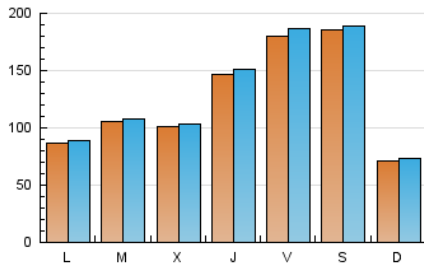

1. Cifras totales y promedios (Nacional e Internacional)

MES - AÑO	NAVEGADORES UNICOS	VISITAS	PAGINAS
Enero - 2025	295.992	410.950	434.159
PROMEDIO DIARIO	12.691	13.035	14.005
PROMEDIO LUNES-VIERNES	12.634	12.998	14.004
PROMEDIO SABADO-DOMINGO	12.855	13.141	14.009
PAGINAS / VISITAS	1,07		
DURACION MEDIA VISITAS	0:00:56		
TIEMPO INTERACCIÓN MEDIO	0:00:46		

2. Secciones (Nacional e Internacional)

	PAGINAS	%
HOME	4.043	0.93 %
RESTO	430.116	99.07 %

3. Por día del mes (Nacional e Internacional)

Día	N. únicos	Visitas	Páginas	Día	N. únicos	Visitas	Páginas	Día	N. únicos	Visitas	Páginas
1	618	681	823	11	29.676	29.832	31.720	21	10.429	10.841	11.343
2	36.294	36.843	38.767	12	14.275	14.793	15.530	22	14.320	14.684	15.563
3	38.738	39.372	42.864	13	8.664	9.029	9.811	23	4.328	4.599	5.043
4	34.883	35.846	38.240	14	19.038	19.175	20.570	24	14.400	14.932	15.743
5	9.692	9.996	10.632	15	30.411	30.959	32.994	25	6.231	6.334	6.667
6	15.991	16.258	17.182	16	23.381	23.973	25.520	26	2.654	2.754	3.031
7	8.385	8.658	9.227	17	7.491	7.772	8.386	27	8.178	8.322	9.109
8	2.484	2.644	3.171	18	3.541	3.586	4.058	28	4.255	4.384	5.036
9	4.910	5.094	5.876	19	1.885	1.983	2.190	29	2.555	2.756	3.088
10	27.552	29.041	31.218	20	1.685	1.870	2.279	30	4.420	4.846	5.796
								31	2.055	2.232	2.682

4. Gráficas (Nacional e Internacional)

4.1 Por día de la semana (promedio)

N. únicos / Visitas (x 100)

Páginas (x 100)

4.2 Por franja horaria (promedio)

Visitas_ (x 1000)

Páginas (x 1000)

4.3 Por meses