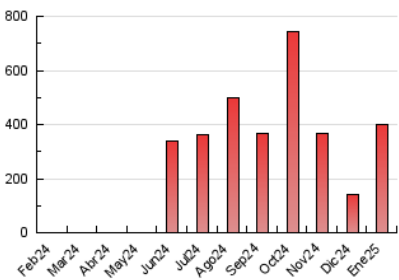

1. Cifras totales y promedios (Nacional)

MES - AÑO	NAVEGADORES UNICOS	VISITAS	PAGINAS
Enero - 2025	270.804	378.772	401.061
PROMEDIO DIARIO	11.743	12.073	12.937
PROMEDIO LUNES-VIERNES	11.685	12.026	12.928
PROMEDIO SABADO-DOMINGO	11.911	12.209	12.964
PAGINAS / VISITAS	1,07		
DURACION MEDIA VISITAS	0:00:55		
TIEMPO INTERACCIÓN MEDIO	0:00:47		

2. Secciones (Nacional)

	PAGINAS	%
HOME	3.160	0.79 %
RESTO	397.901	99.21 %

3. Por día del mes (Nacional)

Día	N. únicos	Visitas	Páginas	Día	N. únicos	Visitas	Páginas	Día	N. únicos	Visitas	Páginas
1	496	552	675	11	27.462	27.840	29.361	21	9.615	9.997	10.394
2	34.531	34.686	36.892	12	13.627	14.015	14.794	22	13.108	13.382	14.219
3	35.736	36.394	39.611	13	8.089	8.422	9.138	23	3.666	3.866	4.247
4	32.789	33.779	35.930	14	18.220	18.394	19.686	24	13.452	13.834	14.513
5	8.916	9.270	9.758	15	29.127	29.823	31.615	25	5.528	5.615	5.899
6	14.287	14.625	15.254	16	21.971	22.657	24.043	26	2.191	2.261	2.476
7	7.399	7.670	8.130	17	6.927	7.245	7.735	27	7.333	7.473	8.097
8	2.065	2.198	2.670	18	3.142	3.173	3.600	28	3.027	3.152	3.696
9	4.435	4.634	5.277	19	1.636	1.715	1.893	29	2.147	2.295	2.591
10	26.232	27.778	29.749	20	1.150	1.267	1.587	30	4.060	4.437	5.335
								31	1.674	1.808	2.196

4. Gráficas (Nacional)

4.1 Por día de la semana (promedio)

N. únicos / Visitas (x 100)

Páginas (x 100)

4.2 Por franja horaria (promedio)

Visitas_ (x 1000)

Páginas (x 1000)

4.3 Por meses

N. únicos / Visitas (x 1000)

Páginas (x 1000)

5. Observaciones

Este Medio Electrónico de Comunicación ha sido medido por la herramienta Google Analytics de Google (GA4).

6. Definiciones básicas (Para más información ver Normas Técnicas para el Control de los Medios Electrónicos de Comunicación)