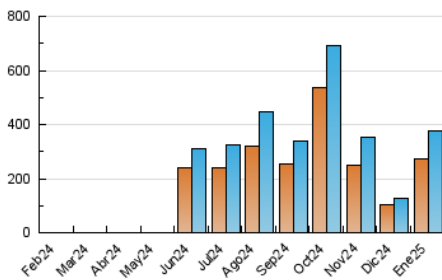

2. Secciones (Nacional)

	PAGINAS	%
HOME	3.160	0.79 %
RESTO	397.901	99.21 %

3. Por día del mes (Nacional)

Día	N. únicos	Visitas	Páginas	Día	N. únicos	Visitas	Páginas	Día	N. únicos	Visitas	Páginas
1	496	552	675	11	27.462	27.840	29.361	21	9.615	9.997	10.394
2	34.531	34.686	36.892	12	13.627	14.015	14.794	22	13.108	13.382	14.219
3	35.736	36.394	39.611	13	8.089	8.422	9.138	23	3.666	3.866	4.247
4	32.789	33.779	35.930	14	18.220	18.394	19.686	24	13.452	13.834	14.513
5	8.916	9.270	9.758	15	29.127	29.823	31.615	25	5.528	5.615	5.899
6	14.287	14.625	15.254	16	21.971	22.657	24.043	26	2.191	2.261	2.476
7	7.399	7.670	8.130	17	6.927	7.245	7.735	27	7.333	7.473	8.097
8	2.065	2.198	2.670	18	3.142	3.173	3.600	28	3.027	3.152	3.696
9	4.435	4.634	5.277	19	1.636	1.715	1.893	29	2.147	2.295	2.591
10	26.232	27.778	29.749	20	1.150	1.267	1.587	30	4.060	4.437	5.335
								31	1.674	1.808	2.196

4. Gráficas (Nacional)

4.1 Por día de la semana (promedio)

N. únicos / Visitas (x 100)

Páginas (x 100)

4.2 Por franja horaria (promedio)

Visitas_ (x 1000)

Páginas (x 1000)

4.3 Por meses

N. únicos / Visitas (x 1000)

Páginas (x 1000)

5. Observaciones

Este Medio Electrónico de Comunicación ha sido medido por la herramienta Google Analytics de Google (GA4).

6. Definiciones básicas (Para más información ver Normas Técnicas para el Control de los Medios Electrónicos de Comunicación)

Visita:

Una secuencia ininterrumpida de páginas servidas a un usuario válido. Si dicho usuario no realiza peticiones de páginas en un periodo de tiempo (30 min) la siguiente petición constituirá el inicio de una nueva visita.