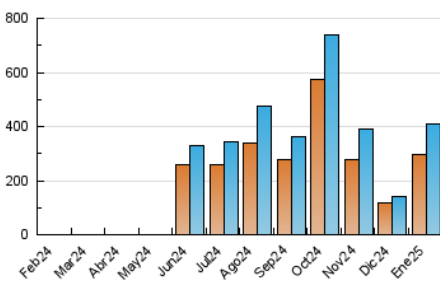

4.3 Por meses

N. únicos / Visitas (x 1000)