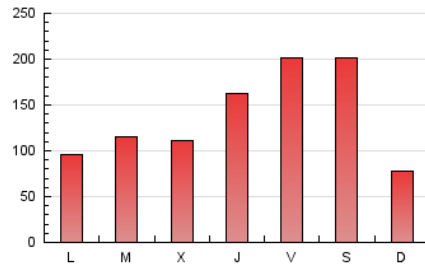

1. Cifras totales y promedios (Nacional e Internacional)

MES - AÑO	NAVEGADORES UNICOS	VISITAS	PAGINAS
Enero - 2025	295.992	410.950	434.159
PROMEDIO DIARIO	12.691	13.035	14.005
PROMEDIO LUNES-VIERNES	12.634	12.998	14.004
PROMEDIO SABADO-DOMINGO	12.855	13.141	14.009
PAGINAS / VISITAS	1,07		
DURACION MEDIA VISITAS	0:00:56		
TIEMPO INTERACCIÓN MEDIO	0:00:46		

2. Secciones (Nacional e Internacional)

	PAGINAS	%
HOME	4.043	0.93 %
RESTO	430.116	99.07 %

3. Por día del mes (Nacional e Internacional)

Día	N. únicos	Visitas	Páginas	Día	N. únicos	Visitas	Páginas	Día	N. únicos	Visitas	Páginas
1	618	681	823	11	29.676	29.832	31.720	21	10.429	10.841	11.343
2	36.294	36.843	38.767	12	14.275	14.793	15.530	22	14.320	14.684	15.563
3	38.738	39.372	42.864	13	8.664	9.029	9.811	23	4.328	4.599	5.043
4	34.883	35.846	38.240	14	19.038	19.175	20.570	24	14.400	14.932	15.743
5	9.692	9.996	10.632	15	30.411	30.959	32.994	25	6.231	6.334	6.667
6	15.991	16.258	17.182	16	23.381	23.973	25.520	26	2.654	2.754	3.031
7	8.385	8.658	9.227	17	7.491	7.772	8.386	27	8.178	8.322	9.109
8	2.484	2.644	3.171	18	3.541	3.586	4.058	28	4.255	4.384	5.036
9	4.910	5.094	5.876	19	1.885	1.983	2.190	29	2.555	2.756	3.088
10	27.552	29.041	31.218	20	1.685	1.870	2.279	30	4.420	4.846	5.796
								31	2.055	2.232	2.682

4. Gráficas (Nacional e Internacional)

4.1 Por día de la semana (promedio)

N. únicos / Visitas (x 100)

Páginas (x 100)

4.2 Por franja horaria (promedio)

Visitas_ (x 1000)

Páginas (x 1000)

4.3 Por meses