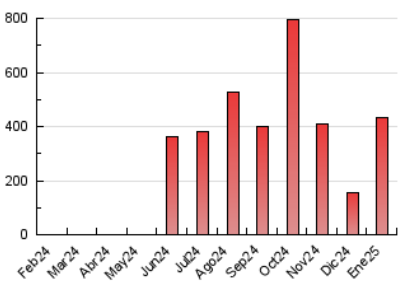

Páginas (x 1000)