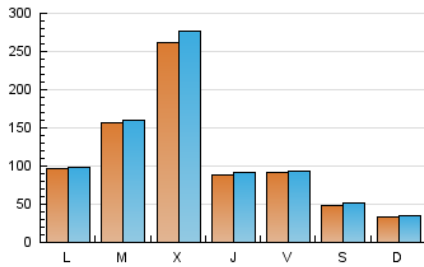

4. Gráficas (Nacional e Internacional)

4.1 Por día de la semana (promedio)

N. únicos / Visitas (x 100)