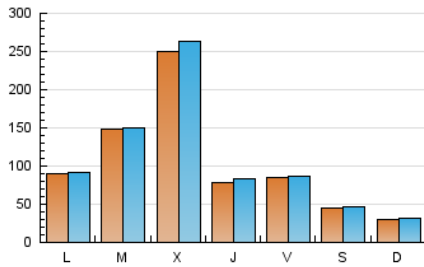

1. Cifras totales y promedios (Nacional)

| MES - AÑO | NAVEGADORES UNICOS | VISITAS | PAGINAS |
|---------------------------------|--------------------|---------------|---------------|
| Junio - 2024 | 239.694 | 309.310 | 338.178 |
| PROMEDIO DIARIO | 9.954 | 10.310 | 11.273 |
| PROMEDIO LUNES-VIERNES | 13.036 | 13.500 | 14.714 |
| PROMEDIO SABADO-DOMINGO | 3.789 | 3.931 | 4.390 |
| PAGINAS / VISITAS | 1,09 | | |
| DURACION MEDIA VISITAS | 0:01:03 | | |
| TIEMPO INTERACCIÓN MEDIO | 0:00:43 | | |

2. Secciones (Nacional)

| | PAGINAS | % |
|--------------|---------|---------|
| HOME | 2.870 | 0.85 % |
| RESTO | 335.308 | 99.15 % |

3. Por día del mes (Nacional)

| Día | N. únicos | Visitas | Páginas | Día | N. únicos | Visitas | Páginas | Día | N. únicos | Visitas | Páginas |
|-----|-----------|---------|---------|-----|-----------|---------|---------|-----|-----------|---------|---------|
| 1 | 5.499 | 5.740 | 6.582 | 11 | 8.912 | 9.187 | 9.929 | 21 | 12.703 | 12.961 | 14.768 |
| 2 | 3.605 | 3.853 | 4.278 | 12 | 5.993 | 6.216 | 6.807 | 22 | 6.857 | 7.192 | 7.967 |
| 3 | 3.421 | 3.685 | 4.270 | 13 | 2.118 | 2.249 | 2.669 | 23 | 5.784 | 5.734 | 6.606 |
| 4 | 36.228 | 36.148 | 40.558 | 14 | 11.725 | 11.815 | 12.704 | 24 | 3.767 | 3.952 | 4.554 |
| 5 | 85.571 | 90.618 | 95.243 | 15 | 4.823 | 4.967 | 5.276 | 25 | 2.654 | 2.873 | 3.198 |
| 6 | 24.224 | 25.148 | 27.309 | 16 | 1.892 | 1.995 | 2.220 | 26 | 2.277 | 2.530 | 2.951 |
| 7 | 7.899 | 7.873 | 8.909 | 17 | 11.059 | 11.383 | 12.292 | 27 | 3.002 | 3.217 | 3.566 |
| 8 | 4.272 | 4.434 | 4.839 | 18 | 11.656 | 12.026 | 13.130 | 28 | 1.573 | 1.749 | 2.158 |
| 9 | 3.181 | 3.255 | 3.571 | 19 | 5.936 | 6.025 | 6.757 | 29 | 1.088 | 1.182 | 1.434 |
| 10 | 17.676 | 17.864 | 19.582 | 20 | 2.320 | 2.478 | 2.924 | 30 | 892 | 961 | 1.127 |

4. Gráficas (Nacional)

4.1 Por día de la semana (promedio)

N. únicos / Visitas (x 100)

Páginas (x 100)

4.2 Por franja horaria (promedio)

Visitas_ (x 1000)

Páginas (x 1000)

4.3 Por meses