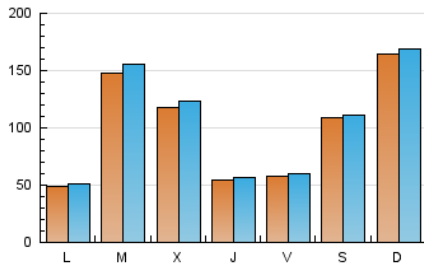

1. Cifras totales y promedios (Nacional)

MES - AÑO	NAVEGADORES UNICOS	VISITAS	PAGINAS
Julio - 2024	240.935	323.533	361.126
PROMEDIO DIARIO	10.048	10.437	11.649
PROMEDIO LUNES-VIERNES	8.791	9.188	10.393
PROMEDIO SABADO-DOMINGO	13.662	14.027	15.261
PAGINAS / VISITAS	1,12		
DURACION MEDIA VISITAS	0:01:02		
TIEMPO INTERACCIÓN MEDIO	0:00:45		

2. Secciones (Nacional)

	PAGINAS	%
HOME	2.702	0.75 %
RESTO	358.424	99.25 %

3. Por día del mes (Nacional)

Día	N. únicos	Visitas	Páginas	Día	N. únicos	Visitas	Páginas	Día	N. únicos	Visitas	Páginas
1	1.334	1.477	1.923	11	5.334	5.721	6.335	21	43.829	45.298	48.945
2	1.335	1.463	1.861	12	10.642	10.972	12.457	22	13.510	13.668	14.977
3	1.450	1.595	2.090	13	5.674	5.938	6.687	23	9.879	10.145	10.925
4	1.636	1.812	2.222	14	2.874	3.080	3.523	24	5.701	5.959	8.675
5	1.952	2.112	2.436	15	1.887	2.064	2.504	25	8.236	8.448	9.341
6	1.761	1.865	2.195	16	13.592	14.044	16.157	26	5.352	5.728	6.153
7	835	889	992	17	16.013	16.440	18.740	27	33.251	33.542	36.667
8	812	909	1.153	18	6.490	6.718	7.912	28	18.048	18.509	19.440
9	39.526	42.064	45.707	19	4.978	5.177	6.151	29	7.170	7.367	8.250
10	16.060	16.765	17.935	20	3.025	3.096	3.637	30	9.763	9.926	11.616
								31	19.531	20.742	23.520

4. Gráficas (Nacional)

4.1 Por día de la semana (promedio)

N. únicos / Visitas (x 100)

Páginas (x 100)

4.2 Por franja horaria (promedio)

Visitas_ (x 1000)

Páginas (x 1000)

4.3 Por meses