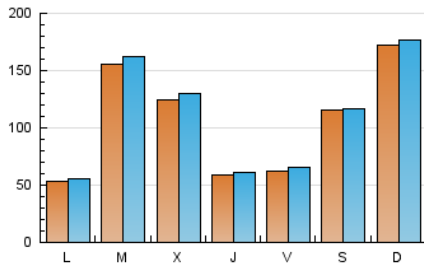

1. Cifras totales y promedios (Nacional e Internacional)

MES - AÑO	NAVEGADORES UNICOS	VISITAS	PAGINAS
Julio - 2024	256.566	342.187	382.853
PROMEDIO DIARIO	10.638	11.038	12.350
PROMEDIO LUNES-VIERNES	9.334	9.770	11.063
PROMEDIO SABADO-DOMINGO	14.387	14.685	16.052
PAGINAS / VISITAS	1,12		
DURACION MEDIA VISITAS	0:01:03		
TIEMPO INTERACCIÓN MEDIO	0:00:44		

2. Secciones (Nacional e Internacional)

	PAGINAS	%
HOME	3.839	1.00 %
RESTO	379.014	99.00 %

3. Por día del mes (Nacional e Internacional)

Día	N. únicos	Visitas	Páginas	Día	N. únicos	Visitas	Páginas	Día	N. únicos	Visitas	Páginas
1	1.610	1.794	2.303	11	5.662	6.167	6.747	21	45.923	47.146	51.194
2	1.598	1.764	2.299	12	11.259	11.610	13.222	22	14.435	14.809	16.034
3	1.777	1.961	2.497	13	5.975	6.241	7.044	23	10.742	11.150	11.926
4	1.934	2.134	2.591	14	3.038	3.239	3.702	24	6.120	6.454	9.214
5	2.196	2.385	2.761	15	2.143	2.349	2.836	25	8.842	9.045	10.054
6	1.930	2.057	2.399	16	14.204	14.630	16.825	26	5.816	6.259	6.741
7	982	1.043	1.163	17	16.800	17.190	19.634	27	34.885	34.916	38.364
8	1.026	1.154	1.447	18	6.945	7.177	8.462	28	19.035	19.417	20.567
9	40.624	43.152	47.065	19	5.543	5.791	6.883	29	7.665	7.844	8.875
10	16.708	17.369	18.662	20	3.326	3.420	3.981	30	10.425	10.588	12.438
								31	20.603	21.932	24.923

4. Gráficas (Nacional e Internacional)

4.1 Por día de la semana (promedio)

N. únicos / Visitas (x 100)

Páginas (x 100)

4.2 Por franja horaria (promedio)

Visitas_ (x 1000)

Páginas (x 1000)

4.3 Por meses