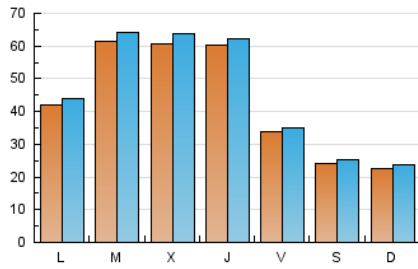

1. Cifras totales y promedios (Nacional e Internacional)

MES - AÑO	NAVEGADORES UNICOS	VISITAS	PAGINAS
Diciembre - 2024	116.825	140.532	157.335
PROMEDIO DIARIO	4.341	4.530	5.075
PROMEDIO LUNES-VIERNES	5.163	5.386	5.995
PROMEDIO SABADO-DOMINGO	2.332	2.439	2.827
PAGINAS / VISITAS	1,12		
DURACION MEDIA VISITAS	0:01:13		
TIEMPO INTERACCIÓN MEDIO	0:00:42		

2. Secciones (Nacional e Internacional)

	PAGINAS	%
HOME	4.047	2.57 %
RESTO	153.288	97.43 %

3. Por día del mes (Nacional e Internacional)

Día	N. únicos	Visitas	Páginas	Día	N. únicos	Visitas	Páginas	Día	N. únicos	Visitas	Páginas
1	2.435	2.544	2.925	11	1.734	1.916	2.385	21	3.413	3.508	3.952
2	3.223	3.392	4.141	12	1.667	1.833	2.200	22	1.876	1.963	2.221
3	2.270	2.509	3.158	13	1.776	1.964	2.414	23	4.561	4.636	5.070
4	1.837	2.038	2.440	14	1.063	1.154	1.451	24	2.134	2.183	2.442
5	3.485	3.672	4.221	15	911	1.010	1.298	25	1.603	1.666	1.892
6	2.068	2.179	2.480	16	1.286	1.529	2.040	26	8.377	8.496	9.282
7	1.284	1.371	1.596	17	21.040	21.690	22.987	27	3.207	3.324	3.809
8	1.333	1.448	1.713	18	19.129	19.947	20.909	28	3.922	4.043	4.513
9	4.342	4.596	5.110	19	10.621	10.897	11.917	29	4.754	4.909	5.775
10	2.574	2.816	3.396	20	6.483	6.595	7.410	30	7.506	7.784	8.955
								31	2.654	2.827	3.233

4. Gráficas (Nacional e Internacional)

4.1 Por día de la semana (promedio)

N. únicos / Visitas (x 100)

Páginas (x 100)

4.2 Por franja horaria (promedio)

Visitas_ (x 1000)

Páginas (x 1000)

4.3 Por meses