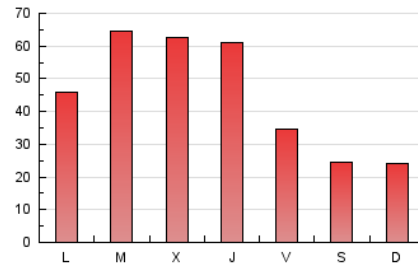

1. Cifras totales y promedios (Nacional)

MES - AÑO	NAVEGADORES UNICOS	VISITAS	PAGINAS
Diciembre - 2024	103.730	125.686	140.459
PROMEDIO DIARIO	3.886	4.045	4.531
PROMEDIO LUNES-VIERNES	4.651	4.839	5.389
PROMEDIO SABADO-DOMINGO	2.016	2.106	2.434
PAGINAS / VISITAS	1,12		
DURACION MEDIA VISITAS	0:01:11		
TIEMPO INTERACCIÓN MEDIO	0:00:44		

2. Secciones (Nacional)

	PAGINAS	%
HOME	3.066	2.18 %
RESTO	137.393	97.82 %

3. Por día del mes (Nacional)

Día	N. únicos	Visitas	Páginas	Día	N. únicos	Visitas	Páginas	Día	N. únicos	Visitas	Páginas
1	2.122	2.207	2.564	11	1.409	1.559	1.991	21	2.946	3.046	3.368
2	2.834	3.000	3.651	12	1.383	1.517	1.845	22	1.527	1.590	1.772
3	1.822	1.997	2.557	13	1.468	1.610	2.009	23	4.105	4.148	4.539
4	1.470	1.623	1.977	14	896	981	1.234	24	1.917	1.965	2.196
5	3.052	3.184	3.681	15	737	827	1.070	25	1.443	1.498	1.710
6	1.777	1.867	2.137	16	1.031	1.242	1.725	26	7.673	7.790	8.489
7	1.096	1.162	1.370	17	20.060	20.613	21.902	27	2.843	2.934	3.368
8	1.100	1.186	1.424	18	17.823	18.429	19.418	28	3.408	3.521	3.882
9	3.872	4.086	4.554	19	9.340	9.643	10.457	29	4.316	4.430	5.218
10	2.108	2.295	2.819	20	5.571	5.640	6.291	30	7.007	7.340	8.395
								31	2.323	2.473	2.846

4. Gráficas (Nacional)

4.1 Por día de la semana (promedio)

N. únicos / Visitas (x 100)

Páginas (x 100)

4.2 Por franja horaria (promedio)

Visitas_ (x 1000)

Páginas (x 1000)

4.3 Por meses