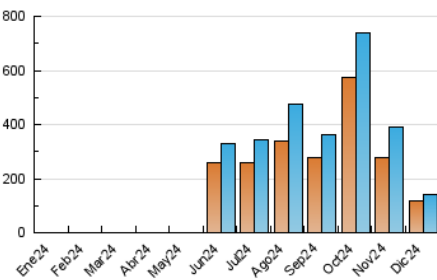

4.3 Por meses

N. únicos / Visitas (x 1000)