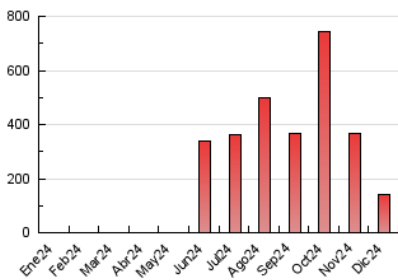

1. Cifras totales y promedios (Nacional)

MES - AÑO	NAVEGADORES UNICOS	VISITAS	PAGINAS
Diciembre - 2024	103.730	125.686	140.459
PROMEDIO DIARIO	3.886	4.045	4.531
PROMEDIO LUNES-VIERNES	4.651	4.839	5.389
PROMEDIO SABADO-DOMINGO	2.016	2.106	2.434
PAGINAS / VISITAS	1,12		
DURACION MEDIA VISITAS	0:01:11		
TIEMPO INTERACCIÓN MEDIO	0:00:44		

2. Secciones (Nacional)

	PAGINAS	%
HOME	3.066	2.18 %
RESTO	137.393	97.82 %

3. Por día del mes (Nacional)

Día	N. únicos	Visitas	Páginas	Día	N. únicos	Visitas	Páginas	Día	N. únicos	Visitas	Páginas
1	2.122	2.207	2.564	11	1.409	1.559	1.991	21	2.946	3.046	3.368
2	2.834	3.000	3.651	12	1.383	1.517	1.845	22	1.527	1.590	1.772
3	1.822	1.997	2.557	13	1.468	1.610	2.009	23	4.105	4.148	4.539
4	1.470	1.623	1.977	14	896	981	1.234	24	1.917	1.965	2.196
5	3.052	3.184	3.681	15	737	827	1.070	25	1.443	1.498	1.710
6	1.777	1.867	2.137	16	1.031	1.242	1.725	26	7.673	7.790	8.489
7	1.096	1.162	1.370	17	20.060	20.613	21.902	27	2.843	2.934	3.368
8	1.100	1.186	1.424	18	17.823	18.429	19.418	28	3.408	3.521	3.882
9	3.872	4.086	4.554	19	9.340	9.643	10.457	29	4.316	4.430	5.218
10	2.108	2.295	2.819	20	5.571	5.640	6.291	30	7.007	7.340	8.395
								31	2.323	2.473	2.846

4. Gráficas (Nacional)

4.1 Por día de la semana (promedio)

N. únicos / Visitas (x 100)

Páginas (x 100)

4.2 Por franja horaria (promedio)

Visitas_ (x 1000)

Páginas (x 1000)

4.3 Por meses

N. únicos / Visitas (x 1000)

Páginas (x 1000)

5. Observaciones

Este Medio Electrónico de Comunicación ha sido medido por la herramienta Google Analytics de Google (GA4).

6. Definiciones básicas (Para más información ver Normas Técnicas para el Control de los Medios Electrónicos de Comunicación)