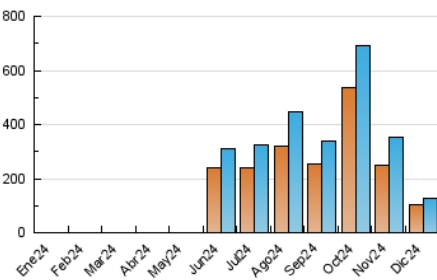

2. Secciones (Nacional)

	PAGINAS	%
HOME	3.066	2.18 %
RESTO	137.393	97.82 %

3. Por día del mes (Nacional)

Día	N. únicos	Visitas	Páginas	Día	N. únicos	Visitas	Páginas	Día	N. únicos	Visitas	Páginas
1	2.122	2.207	2.564	11	1.409	1.559	1.991	21	2.946	3.046	3.368
2	2.834	3.000	3.651	12	1.383	1.517	1.845	22	1.527	1.590	1.772
3	1.822	1.997	2.557	13	1.468	1.610	2.009	23	4.105	4.148	4.539
4	1.470	1.623	1.977	14	896	981	1.234	24	1.917	1.965	2.196
5	3.052	3.184	3.681	15	737	827	1.070	25	1.443	1.498	1.710
6	1.777	1.867	2.137	16	1.031	1.242	1.725	26	7.673	7.790	8.489
7	1.096	1.162	1.370	17	20.060	20.613	21.902	27	2.843	2.934	3.368
8	1.100	1.186	1.424	18	17.823	18.429	19.418	28	3.408	3.521	3.882
9	3.872	4.086	4.554	19	9.340	9.643	10.457	29	4.316	4.430	5.218
10	2.108	2.295	2.819	20	5.571	5.640	6.291	30	7.007	7.340	8.395
								31	2.323	2.473	2.846

4. Gráficas (Nacional)

4.1 Por día de la semana (promedio)

N. únicos / Visitas (x 100)

Páginas (x 100)

4.2 Por franja horaria (promedio)

Visitas_ (x 1000)

Páginas (x 1000)

4.3 Por meses

N. únicos / Visitas (x 1000)

Páginas (x 1000)

5. Observaciones

Este Medio Electrónico de Comunicación ha sido medido por la herramienta Google Analytics de Google (GA4).

6. Definiciones básicas (Para más información ver Normas Técnicas para el Control de los Medios Electrónicos de Comunicación)

Visita:

Una secuencia ininterrumpida de páginas servidas a un usuario válido. Si dicho usuario no realiza peticiones de páginas en un periodo de tiempo (30 min) la siguiente petición constituirá el inicio de una nueva visita.