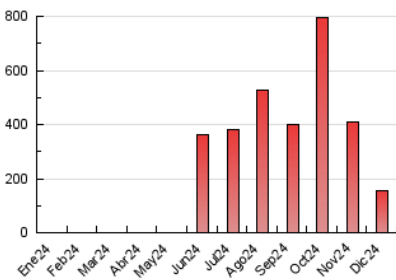

Páginas (x 1000)