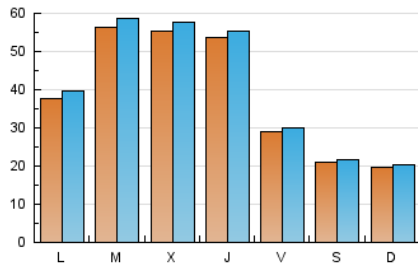

1. Cifras totales y promedios (Nacional)

MES - AÑO	NAVEGADORES UNICOS	VISITAS	PAGINAS
Diciembre - 2024	103.730	125.686	140.459
PROMEDIO DIARIO	3.886	4.045	4.531
PROMEDIO LUNES-VIERNES	4.651	4.839	5.389
PROMEDIO SABADO-DOMINGO	2.016	2.106	2.434
PAGINAS / VISITAS	1,12		
DURACION MEDIA VISITAS	0:01:11		
TIEMPO INTERACCIÓN MEDIO	0:00:44		

2. Secciones (Nacional)

	PAGINAS	%
HOME	3.066	2.18 %
RESTO	137.393	97.82 %

3. Por día del mes (Nacional)

Día	N. únicos	Visitas	Páginas	Día	N. únicos	Visitas	Páginas	Día	N. únicos	Visitas	Páginas
1	2.122	2.207	2.564	11	1.409	1.559	1.991	21	2.946	3.046	3.368
2	2.834	3.000	3.651	12	1.383	1.517	1.845	22	1.527	1.590	1.772
3	1.822	1.997	2.557	13	1.468	1.610	2.009	23	4.105	4.148	4.539
4	1.470	1.623	1.977	14	896	981	1.234	24	1.917	1.965	2.196
5	3.052	3.184	3.681	15	737	827	1.070	25	1.443	1.498	1.710
6	1.777	1.867	2.137	16	1.031	1.242	1.725	26	7.673	7.790	8.489
7	1.096	1.162	1.370	17	20.060	20.613	21.902	27	2.843	2.934	3.368
8	1.100	1.186	1.424	18	17.823	18.429	19.418	28	3.408	3.521	3.882
9	3.872	4.086	4.554	19	9.340	9.643	10.457	29	4.316	4.430	5.218
10	2.108	2.295	2.819	20	5.571	5.640	6.291	30	7.007	7.340	8.395
								31	2.323	2.473	2.846

4. Gráficas (Nacional)

4.1 Por día de la semana (promedio)

N. únicos / Visitas (x 100)

Páginas (x 100)

4.2 Por franja horaria (promedio)

Visitas_ (x 1000)

Páginas (x 1000)

4.3 Por meses