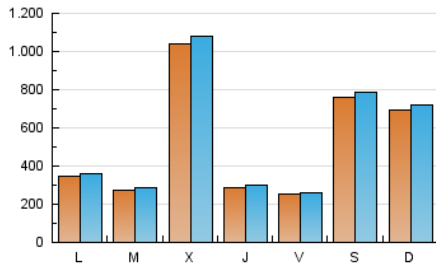

4. Gráficas (Nacional)

4.1 Por día de la semana (promedio)

N. únicos / Visitas (x 100)