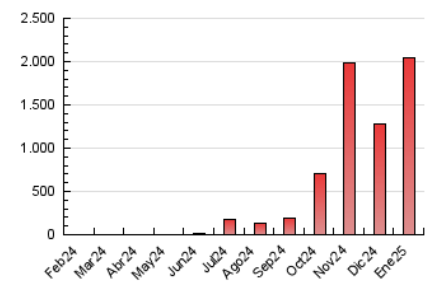

##### 4.1 Por día de la semana (promedio)

N. únicos / Visitas (x 100)

Páginas (x 100)

##### 4.2 Por franja horaria (promedio)

Visitas\_ (x 1000)

Páginas (x 1000)

##### 4.3 Por meses

N. únicos / Visitas (x 1000)

Páginas (x 1000)

## 5. Observaciones

Este Medio Electrónico de Comunicación ha sido medido por la herramienta Google Analytics de Google (GA4).