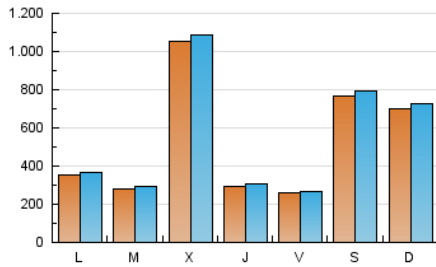

4. Gráficas (Nacional e Internacional)

4.1 Por día de la semana (promedio)

N. únicos / Visitas (x 100)