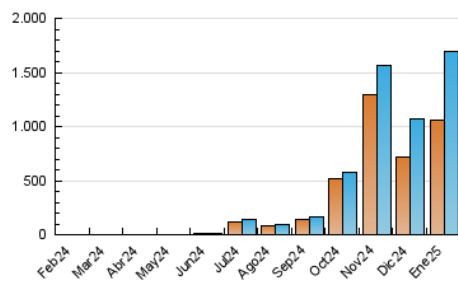

##### 4.1 Por día de la semana (promedio)

N. únicos / Visitas (x 100)

Páginas (x 100)

##### 4.2 Por franja horaria (promedio)

Visitas\_ (x 1000)

Páginas (x 1000)

##### 4.3 Por meses

N. únicos / Visitas (x 1000)

Páginas (x 1000)

## 5. Observaciones

Este Medio Electrónico de Comunicación ha sido medido por la herramienta Google Analytics de Google (GA4).