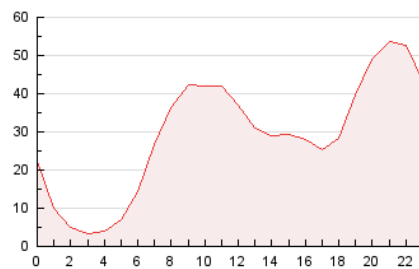

2. Secciones (Nacional)

	PAGINAS	%
HOME	6.080	0.87 %
RESTO	695.990	99.13 %

3. Por día del mes (Nacional)

Día	N. únicos	Visitas	Páginas	Día	N. únicos	Visitas	Páginas	Día	N. únicos	Visitas	Páginas
1	2.180	2.532	3.233	11	2.935	3.270	4.144	21	4.121	4.549	5.548
2	52.038	56.108	66.082	12	4.234	4.487	5.773	22	2.851	3.249	4.118
3	156.062	156.259	186.771	13	5.402	5.627	7.306	23	2.152	2.466	3.397
4	207.769	210.191	252.108	14	3.085	3.467	4.609	24	2.712	3.065	4.228
5	21.871	22.403	30.367	15	2.844	3.211	4.204	25	3.639	3.982	5.093
6	5.459	6.027	7.524	16	2.299	2.609	3.408	26	7.703	7.909	9.941
7	3.541	4.075	5.513	17	2.424	2.685	3.441	27	3.895	4.028	5.158
8	4.283	4.889	6.332	18	3.716	4.162	5.659	28	3.279	3.651	4.850
9	3.537	4.043	5.254	19	3.920	4.222	5.415	29	5.740	6.480	8.228
10	3.741	4.213	5.318	20	3.319	3.547	4.532	30	11.733	13.100	15.566
								31	12.433	14.171	18.950

4. Gráficas (Nacional)

4.1 Por día de la semana (promedio)

N. únicos / Visitas (x 100)

Páginas (x 100)

4.2 Por franja horaria (promedio)

Visitas_ (x 1000)

Páginas (x 1000)

4.3 Por meses