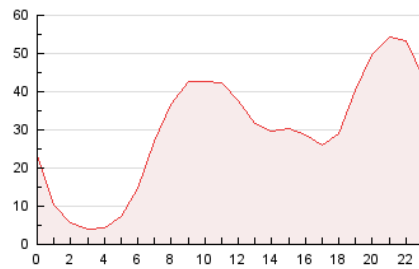

2. Secciones (Nacional e Internacional)

	PAGINAS	%
HOME	6.257	0.87 %
RESTO	709.398	99.13 %

3. Por día del mes (Nacional e Internacional)

Día	N. únicos	Visitas	Páginas	Día	N. únicos	Visitas	Páginas	Día	N. únicos	Visitas	Páginas
1	2.403	2.767	3.498	11	3.166	3.513	4.427	21	5.584	6.024	7.044
2	52.385	56.482	66.563	12	4.454	4.720	6.031	22	3.099	3.537	4.409
3	156.522	156.535	187.343	13	5.588	5.815	7.528	23	2.315	2.637	3.587
4	208.629	211.450	253.073	14	3.326	3.690	4.959	24	2.887	3.252	4.430
5	22.825	23.321	31.401	15	3.088	3.474	4.492	25	3.874	4.216	5.369
6	5.823	6.359	7.923	16	2.510	2.813	3.655	26	7.890	8.115	10.165
7	3.825	4.418	5.848	17	2.676	2.914	3.733	27	4.030	4.168	5.325
8	4.527	5.136	6.624	18	3.992	4.428	5.981	28	3.531	3.899	5.133
9	3.758	4.303	5.511	19	4.147	4.449	5.683	29	6.109	6.934	8.750
10	3.996	4.474	5.623	20	3.838	4.114	5.102	30	12.546	13.953	16.637
								31	13.164	14.847	19.808

4. Gráficas (Nacional e Internacional)

4.1 Por día de la semana (promedio)

N. únicos / Visitas (x 100)

Páginas (x 100)

4.2 Por franja horaria (promedio)

Visitas_ (x 1000)

Páginas (x 1000)

4.3 Por meses