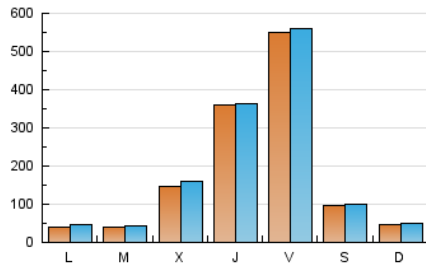

1. Cifras totales y promedios (Nacional e Internacional)

MES - AÑO	NAVEGADORES UNICOS	VISITAS	PAGINAS
Octubre - 2024	524.218	586.757	715.655
PROMEDIO DIARIO	18.274	18.928	23.086
PROMEDIO LUNES-VIERNES	22.083	22.856	27.674
PROMEDIO SABADO-DOMINGO	7.324	7.633	9.895
PAGINAS / VISITAS	1,22		
DURACION MEDIA VISITAS	0:00:41		
TIEMPO INTERACCIÓN MEDIO	0:00:16		

2. Secciones (Nacional e Internacional)

	PAGINAS	%
HOME	6.257	0.87 %
RESTO	709.398	99.13 %

3. Por día del mes (Nacional e Internacional)

Día	N. únicos	Visitas	Páginas	Día	N. únicos	Visitas	Páginas	Día	N. únicos	Visitas	Páginas
1	2.403	2.767	3.498	11	3.166	3.513	4.427	21	5.584	6.024	7.044
2	52.385	56.482	66.563	12	4.454	4.720	6.031	22	3.099	3.537	4.409
3	156.522	156.535	187.343	13	5.588	5.815	7.528	23	2.315	2.637	3.587
4	208.629	211.450	253.073	14	3.326	3.690	4.959	24	2.887	3.252	4.430
5	22.825	23.321	31.401	15	3.088	3.474	4.492	25	3.874	4.216	5.369
6	5.823	6.359	7.923	16	2.510	2.813	3.655	26	7.890	8.115	10.165
7	3.825	4.418	5.848	17	2.676	2.914	3.733	27	4.030	4.168	5.325
8	4.527	5.136	6.624	18	3.992	4.428	5.981	28	3.531	3.899	5.133
9	3.758	4.303	5.511	19	4.147	4.449	5.683	29	6.109	6.934	8.750
10	3.996	4.474	5.623	20	3.838	4.114	5.102	30	12.546	13.953	16.637
								31	13.164	14.847	19.808

4. Gráficas (Nacional e Internacional)

4.1 Por día de la semana (promedio)

N. únicos / Visitas (x 100)

Páginas (x 100)

4.2 Por franja horaria (promedio)

Visitas_ (x 1000)

Páginas (x 1000)

4.3 Por meses