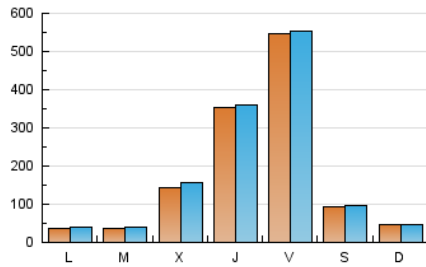

1. Cifras totales y promedios (Nacional)

MES - AÑO	NAVEGADORES UNICOS	VISITAS	PAGINAS
Octubre - 2024	512.098	574.677	702.070
PROMEDIO DIARIO	17.901	18.538	22.647
PROMEDIO LUNES-VIERNES	21.701	22.453	27.220
PROMEDIO SABADO-DOMINGO	6.975	7.281	9.502
PAGINAS / VISITAS	1,22		
DURACION MEDIA VISITAS	0:00:41		
TIEMPO INTERACCIÓN MEDIO	0:00:16		

2. Secciones (Nacional)

	PAGINAS	%
HOME	6.080	0.87 %
RESTO	695.990	99.13 %

3. Por día del mes (Nacional)

Día	N. únicos	Visitas	Páginas	Día	N. únicos	Visitas	Páginas	Día	N. únicos	Visitas	Páginas
1	2.180	2.532	3.233	11	2.935	3.270	4.144	21	4.121	4.549	5.548
2	52.038	56.108	66.082	12	4.234	4.487	5.773	22	2.851	3.249	4.118
3	156.062	156.259	186.771	13	5.402	5.627	7.306	23	2.152	2.466	3.397
4	207.769	210.191	252.108	14	3.085	3.467	4.609	24	2.712	3.065	4.228
5	21.871	22.403	30.367	15	2.844	3.211	4.204	25	3.639	3.982	5.093
6	5.459	6.027	7.524	16	2.299	2.609	3.408	26	7.703	7.909	9.941
7	3.541	4.075	5.513	17	2.424	2.685	3.441	27	3.895	4.028	5.158
8	4.283	4.889	6.332	18	3.716	4.162	5.659	28	3.279	3.651	4.850
9	3.537	4.043	5.254	19	3.920	4.222	5.415	29	5.740	6.480	8.228
10	3.741	4.213	5.318	20	3.319	3.547	4.532	30	11.733	13.100	15.566
								31	12.433	14.171	18.950

4. Gráficas (Nacional)

4.1 Por día de la semana (promedio)

N. únicos / Visitas (x 100)

Páginas (x 100)

4.2 Por franja horaria (promedio)

Visitas_ (x 1000)

Páginas (x 1000)

4.3 Por meses