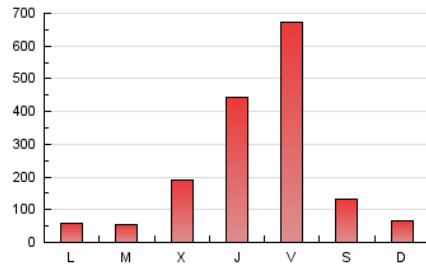

1. Cifras totales y promedios (Nacional e Internacional)

MES - AÑO	NAVEGADORES UNICOS	VISITAS	PAGINAS
Octubre - 2024	524.218	586.757	715.655
PROMEDIO DIARIO	18.274	18.928	23.086
PROMEDIO LUNES-VIERNES	22.083	22.856	27.674
PROMEDIO SABADO-DOMINGO	7.324	7.633	9.895
PAGINAS / VISITAS	1,22		
DURACION MEDIA VISITAS	0:00:41		
TIEMPO INTERACCIÓN MEDIO	0:00:16		

2. Secciones (Nacional e Internacional)

	PAGINAS	%
HOME	6.257	0.87 %
RESTO	709.398	99.13 %

3. Por día del mes (Nacional e Internacional)

Día	N. únicos	Visitas	Páginas	Día	N. únicos	Visitas	Páginas	Día	N. únicos	Visitas	Páginas
1	2.403	2.767	3.498	11	3.166	3.513	4.427	21	5.584	6.024	7.044
2	52.385	56.482	66.563	12	4.454	4.720	6.031	22	3.099	3.537	4.409
3	156.522	156.535	187.343	13	5.588	5.815	7.528	23	2.315	2.637	3.587
4	208.629	211.450	253.073	14	3.326	3.690	4.959	24	2.887	3.252	4.430
5	22.825	23.321	31.401	15	3.088	3.474	4.492	25	3.874	4.216	5.369
6	5.823	6.359	7.923	16	2.510	2.813	3.655	26	7.890	8.115	10.165
7	3.825	4.418	5.848	17	2.676	2.914	3.733	27	4.030	4.168	5.325
8	4.527	5.136	6.624	18	3.992	4.428	5.981	28	3.531	3.899	5.133
9	3.758	4.303	5.511	19	4.147	4.449	5.683	29	6.109	6.934	8.750
10	3.996	4.474	5.623	20	3.838	4.114	5.102	30	12.546	13.953	16.637
								31	13.164	14.847	19.808

4. Gráficas (Nacional e Internacional)

4.1 Por día de la semana (promedio)

N. únicos / Visitas (x 100)

Páginas (x 100)

4.2 Por franja horaria (promedio)

Visitas_ (x 1000)

Páginas (x 1000)

4.3 Por meses