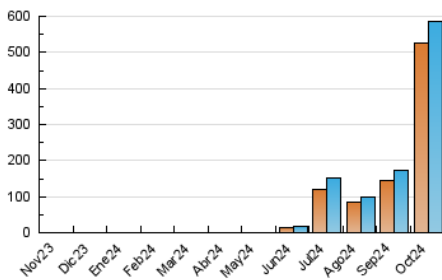

4.3 Por meses

N. únicos / Visitas (x 1000)