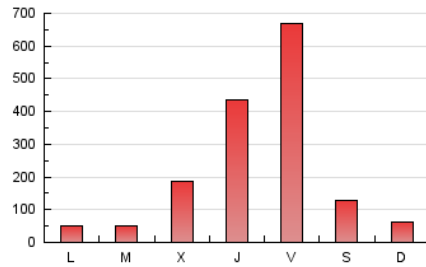

1. Cifras totales y promedios (Nacional)

MES - AÑO	NAVEGADORES UNICOS	VISITAS	PAGINAS
Octubre - 2024	512.098	574.677	702.070
PROMEDIO DIARIO	17.901	18.538	22.647
PROMEDIO LUNES-VIERNES	21.701	22.453	27.220
PROMEDIO SABADO-DOMINGO	6.975	7.281	9.502
PAGINAS / VISITAS	1,22		
DURACION MEDIA VISITAS	0:00:41		
TIEMPO INTERACCIÓN MEDIO	0:00:16		

2. Secciones (Nacional)

	PAGINAS	%
HOME	6.080	0.87 %
RESTO	695.990	99.13 %

3. Por día del mes (Nacional)

Día	N. únicos	Visitas	Páginas	Día	N. únicos	Visitas	Páginas	Día	N. únicos	Visitas	Páginas
1	2.180	2.532	3.233	11	2.935	3.270	4.144	21	4.121	4.549	5.548
2	52.038	56.108	66.082	12	4.234	4.487	5.773	22	2.851	3.249	4.118
3	156.062	156.259	186.771	13	5.402	5.627	7.306	23	2.152	2.466	3.397
4	207.769	210.191	252.108	14	3.085	3.467	4.609	24	2.712	3.065	4.228
5	21.871	22.403	30.367	15	2.844	3.211	4.204	25	3.639	3.982	5.093
6	5.459	6.027	7.524	16	2.299	2.609	3.408	26	7.703	7.909	9.941
7	3.541	4.075	5.513	17	2.424	2.685	3.441	27	3.895	4.028	5.158
8	4.283	4.889	6.332	18	3.716	4.162	5.659	28	3.279	3.651	4.850
9	3.537	4.043	5.254	19	3.920	4.222	5.415	29	5.740	6.480	8.228
10	3.741	4.213	5.318	20	3.319	3.547	4.532	30	11.733	13.100	15.566
								31	12.433	14.171	18.950

4. Gráficas (Nacional)

4.1 Por día de la semana (promedio)

N. únicos / Visitas (x 100)

Páginas (x 100)

4.2 Por franja horaria (promedio)

Visitas_ (x 1000)

Páginas (x 1000)

4.3 Por meses