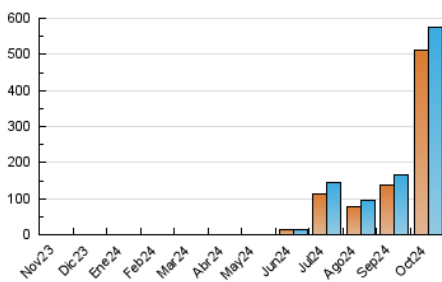

2. Secciones (Nacional)

	PAGINAS	%
HOME	6.080	0.87 %
RESTO	695.990	99.13 %

3. Por día del mes (Nacional)

Día	N. únicos	Visitas	Páginas	Día	N. únicos	Visitas	Páginas	Día	N. únicos	Visitas	Páginas
1	2.180	2.532	3.233	11	2.935	3.270	4.144	21	4.121	4.549	5.548
2	52.038	56.108	66.082	12	4.234	4.487	5.773	22	2.851	3.249	4.118
3	156.062	156.259	186.771	13	5.402	5.627	7.306	23	2.152	2.466	3.397
4	207.769	210.191	252.108	14	3.085	3.467	4.609	24	2.712	3.065	4.228
5	21.871	22.403	30.367	15	2.844	3.211	4.204	25	3.639	3.982	5.093
6	5.459	6.027	7.524	16	2.299	2.609	3.408	26	7.703	7.909	9.941
7	3.541	4.075	5.513	17	2.424	2.685	3.441	27	3.895	4.028	5.158
8	4.283	4.889	6.332	18	3.716	4.162	5.659	28	3.279	3.651	4.850
9	3.537	4.043	5.254	19	3.920	4.222	5.415	29	5.740	6.480	8.228
10	3.741	4.213	5.318	20	3.319	3.547	4.532	30	11.733	13.100	15.566
								31	12.433	14.171	18.950

4. Gráficas (Nacional)

4.1 Por día de la semana (promedio)

N. únicos / Visitas (x 100)

Páginas (x 100)

4.2 Por franja horaria (promedio)

Visitas_ (x 1000)

Páginas (x 1000)

4.3 Por meses

N. únicos / Visitas (x 1000)

Páginas (x 1000)

5. Observaciones

Este Medio Electrónico de Comunicación ha sido medido por la herramienta Google Analytics de Google (GA4).

6. Definiciones básicas (Para más información ver Normas Técnicas para el Control de los Medios Electrónicos de Comunicación)

Visita:

Una secuencia ininterrumpida de páginas servidas a un usuario válido. Si dicho usuario no realiza peticiones de páginas en un periodo de tiempo (30 min) la siguiente petición constituirá el inicio de una nueva visita.