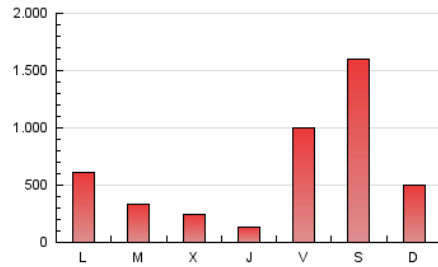

1. Cifras totales y promedios (Nacional e Internacional)

MES - AÑO	NAVEGADORES UNICOS	VISITAS	PAGINAS
Noviembre - 2024	1.326.456	1.601.159	2.028.628
PROMEDIO DIARIO	51.715	54.079	67.635
PROMEDIO LUNES-VIERNES	37.662	39.241	48.840
PROMEDIO SABADO-DOMINGO	84.506	88.700	111.490
PAGINAS / VISITAS	1,25		
DURACION MEDIA VISITAS	0:00:48		
TIEMPO INTERACCIÓN MEDIO	0:00:21		

2. Secciones (Nacional e Internacional)

	PAGINAS	%
HOME	10.293	0.51 %
RESTO	2.018.771	99.49 %

3. Por día del mes (Nacional e Internacional)

Día	N. únicos	Visitas	Páginas	Día	N. únicos	Visitas	Páginas	Día	N. únicos	Visitas	Páginas
1	51.636	56.780	76.241	11	143.657	147.169	179.848	21	6.283	6.930	9.183
2	141.831	155.118	198.840	12	49.196	52.523	64.503	22	8.875	9.381	12.034
3	78.698	86.832	111.455	13	26.930	28.545	34.435	23	8.033	8.501	10.709
4	29.152	31.754	39.996	14	16.046	17.198	21.036	24	9.676	10.448	13.865
5	14.830	16.764	20.738	15	13.280	14.512	18.264	25	11.376	12.368	15.327
6	10.984	12.492	15.819	16	20.548	21.118	26.654	26	19.572	20.570	25.069
7	9.078	10.181	12.637	17	14.770	15.493	19.851	27	12.905	14.017	17.156
8	10.313	11.469	14.406	18	6.889	7.600	9.453	28	6.184	6.881	9.005
9	12.043	13.183	17.091	19	15.531	16.901	20.842	29	304.839	305.112	379.668
10	42.037	43.682	56.134	20	23.344	24.913	29.990	30	432.919	443.922	548.815

4. Gráficas (Nacional e Internacional)

4.1 Por día de la semana (promedio)

N. únicos / Visitas (x 100)

Páginas (x 100)

4.2 Por franja horaria (promedio)

Visitas_ (x 1000)

Páginas (x 1000)

4.3 Por meses