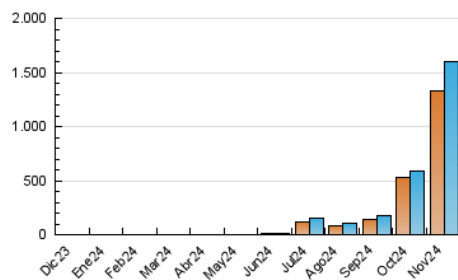

4.3 Por meses

N. únicos / Visitas (x 1000)