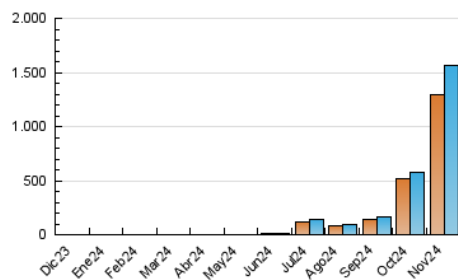

2. Secciones (Nacional)

	PAGINAS	%
HOME	9.778	0.49 %
RESTO	1.976.457	99.51 %

3. Por día del mes (Nacional)

Día	N. únicos	Visitas	Páginas	Día	N. únicos	Visitas	Páginas	Día	N. únicos	Visitas	Páginas
1	50.251	55.300	74.416	11	142.491	146.197	178.601	21	6.096	6.587	8.797
2	135.139	148.404	190.120	12	48.581	51.507	63.637	22	8.546	9.008	11.646
3	73.403	81.302	104.480	13	26.474	27.978	33.890	23	7.827	8.253	10.448
4	26.213	28.694	36.516	14	15.560	16.649	20.384	24	9.385	10.108	13.491
5	13.887	15.729	19.446	15	12.841	14.033	17.751	25	10.961	11.888	14.844
6	10.423	11.917	15.067	16	20.226	20.820	26.281	26	19.244	20.232	24.715
7	8.605	9.664	12.011	17	14.140	14.860	19.122	27	12.625	13.727	16.796
8	9.786	11.008	13.772	18	6.544	7.252	9.026	28	5.829	6.565	8.625
9	11.471	12.604	16.418	19	15.022	16.423	20.249	29	302.466	303.130	377.040
10	41.473	43.110	55.341	20	21.398	23.168	28.082	30	430.452	440.059	545.223

4. Gráficas (Nacional)

4.1 Por día de la semana (promedio)

N. únicos / Visitas (x 100)

Páginas (x 100)

4.2 Por franja horaria (promedio)

Visitas_ (x 1000)

Páginas (x 1000)

4.3 Por meses

N. únicos / Visitas (x 1000)

Páginas (x 1000)

5. Observaciones

Este Medio Electrónico de Comunicación ha sido medido por la herramienta Google Analytics de Google (GA4).

6. Definiciones básicas (Para más información ver Normas Técnicas para el Control de los Medios Electrónicos de Comunicación)

Visita:

Una secuencia ininterrumpida de páginas servidas a un usuario válido. Si dicho usuario no realiza peticiones de páginas en un periodo de tiempo (30 min) la siguiente petición constituirá el inicio de una nueva visita.