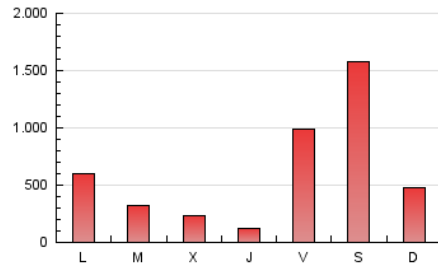

1. Cifras totales y promedios (Nacional)

MES - AÑO	NAVEGADORES UNICOS	VISITAS	PAGINAS
Noviembre - 2024	1.294.461	1.567.131	1.986.235
PROMEDIO DIARIO	50.579	52.873	66.208
PROMEDIO LUNES-VIERNES	36.850	38.412	47.872
PROMEDIO SABADO-DOMINGO	82.613	86.613	108.992
PAGINAS / VISITAS	1,25		
DURACION MEDIA VISITAS	0:00:47		
TIEMPO INTERACCIÓN MEDIO	0:00:21		

2. Secciones (Nacional)

	PAGINAS	%
HOME	9.778	0.49 %
RESTO	1.976.457	99.51 %

3. Por día del mes (Nacional)

Día	N. únicos	Visitas	Páginas	Día	N. únicos	Visitas	Páginas	Día	N. únicos	Visitas	Páginas
1	50.251	55.300	74.416	11	142.491	146.197	178.601	21	6.096	6.587	8.797
2	135.139	148.404	190.120	12	48.581	51.507	63.637	22	8.546	9.008	11.646
3	73.403	81.302	104.480	13	26.474	27.978	33.890	23	7.827	8.253	10.448
4	26.213	28.694	36.516	14	15.560	16.649	20.384	24	9.385	10.108	13.491
5	13.887	15.729	19.446	15	12.841	14.033	17.751	25	10.961	11.888	14.844
6	10.423	11.917	15.067	16	20.226	20.820	26.281	26	19.244	20.232	24.715
7	8.605	9.664	12.011	17	14.140	14.860	19.122	27	12.625	13.727	16.796
8	9.786	11.008	13.772	18	6.544	7.252	9.026	28	5.829	6.565	8.625
9	11.471	12.604	16.418	19	15.022	16.423	20.249	29	302.466	303.130	377.040
10	41.473	43.110	55.341	20	21.398	23.168	28.082	30	430.452	440.059	545.223

4. Gráficas (Nacional)

4.1 Por día de la semana (promedio)

N. únicos / Visitas (x 100)

Páginas (x 100)

4.2 Por franja horaria (promedio)

Visitas_ (x 1000)

Páginas (x 1000)

4.3 Por meses