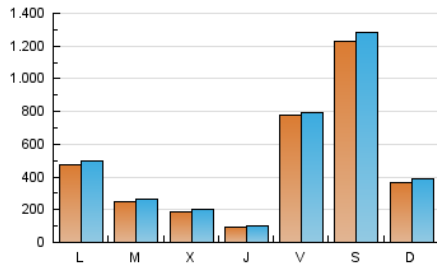

1. Cifras totales y promedios (Nacional e Internacional)

MES - AÑO	NAVEGADORES UNICOS	VISITAS	PAGINAS
Noviembre - 2024	1.326.456	1.601.159	2.028.628
PROMEDIO DIARIO	51.715	54.079	67.635
PROMEDIO LUNES-VIERNES	37.662	39.241	48.840
PROMEDIO SABADO-DOMINGO	84.506	88.700	111.490
PAGINAS / VISITAS	1,25		
DURACION MEDIA VISITAS	0:00:48		
TIEMPO INTERACCIÓN MEDIO	0:00:21		

2. Secciones (Nacional e Internacional)

	PAGINAS	%
HOME	10.293	0.51 %
RESTO	2.018.771	99.49 %

3. Por día del mes (Nacional e Internacional)

Día	N. únicos	Visitas	Páginas	Día	N. únicos	Visitas	Páginas	Día	N. únicos	Visitas	Páginas
1	51.636	56.780	76.241	11	143.657	147.169	179.848	21	6.283	6.930	9.183
2	141.831	155.118	198.840	12	49.196	52.523	64.503	22	8.875	9.381	12.034
3	78.698	86.832	111.455	13	26.930	28.545	34.435	23	8.033	8.501	10.709
4	29.152	31.754	39.996	14	16.046	17.198	21.036	24	9.676	10.448	13.865
5	14.830	16.764	20.738	15	13.280	14.512	18.264	25	11.376	12.368	15.327
6	10.984	12.492	15.819	16	20.548	21.118	26.654	26	19.572	20.570	25.069
7	9.078	10.181	12.637	17	14.770	15.493	19.851	27	12.905	14.017	17.156
8	10.313	11.469	14.406	18	6.889	7.600	9.453	28	6.184	6.881	9.005
9	12.043	13.183	17.091	19	15.531	16.901	20.842	29	304.839	305.112	379.668
10	42.037	43.682	56.134	20	23.344	24.913	29.990	30	432.919	443.922	548.815

4. Gráficas (Nacional e Internacional)

4.1 Por día de la semana (promedio)

N. únicos / Visitas (x 100)

Páginas (x 100)

4.2 Por franja horaria (promedio)

Visitas_ (x 1000)

Páginas (x 1000)

4.3 Por meses