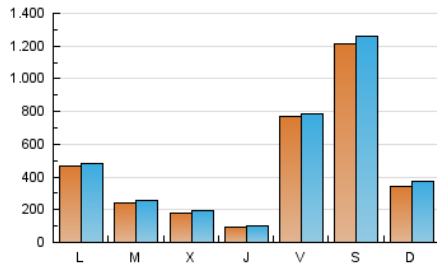

1. Cifras totales y promedios (Nacional)

MES - AÑO	NAVEGADORES UNICOS	VISITAS	PAGINAS
Noviembre - 2024	1.294.461	1.567.131	1.986.235
PROMEDIO DIARIO	50.579	52.873	66.208
PROMEDIO LUNES-VIERNES	36.850	38.412	47.872
PROMEDIO SABADO-DOMINGO	82.613	86.613	108.992
PAGINAS / VISITAS	1,25		
DURACION MEDIA VISITAS	0:00:47		
TIEMPO INTERACCIÓN MEDIO	0:00:21		

2. Secciones (Nacional)

	PAGINAS	%
HOME	9.778	0.49 %
RESTO	1.976.457	99.51 %

3. Por día del mes (Nacional)

Día	N. únicos	Visitas	Páginas	Día	N. únicos	Visitas	Páginas	Día	N. únicos	Visitas	Páginas
1	50.251	55.300	74.416	11	142.491	146.197	178.601	21	6.096	6.587	8.797
2	135.139	148.404	190.120	12	48.581	51.507	63.637	22	8.546	9.008	11.646
3	73.403	81.302	104.480	13	26.474	27.978	33.890	23	7.827	8.253	10.448
4	26.213	28.694	36.516	14	15.560	16.649	20.384	24	9.385	10.108	13.491
5	13.887	15.729	19.446	15	12.841	14.033	17.751	25	10.961	11.888	14.844
6	10.423	11.917	15.067	16	20.226	20.820	26.281	26	19.244	20.232	24.715
7	8.605	9.664	12.011	17	14.140	14.860	19.122	27	12.625	13.727	16.796
8	9.786	11.008	13.772	18	6.544	7.252	9.026	28	5.829	6.565	8.625
9	11.471	12.604	16.418	19	15.022	16.423	20.249	29	302.466	303.130	377.040
10	41.473	43.110	55.341	20	21.398	23.168	28.082	30	430.452	440.059	545.223

4. Gráficas (Nacional)

4.1 Por día de la semana (promedio)

N. únicos / Visitas (x 100)

Páginas (x 100)

4.2 Por franja horaria (promedio)

Visitas_ (x 1000)

Páginas (x 1000)

4.3 Por meses