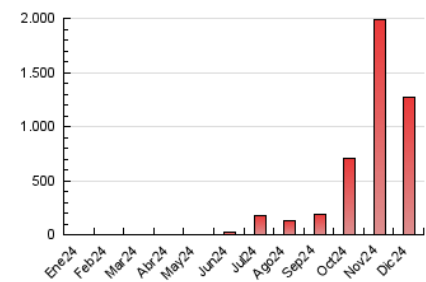

#### 3. Por día del mes (Nacional)

Día	N. únicos	Visitas	Páginas	Día	N. únicos	Visitas	Páginas	Día	N. únicos	Visitas	Páginas
<b>1</b>	71.495	73.065	90.506	<b>11</b>	18.539	19.027	22.700	<b>21</b>	3.028	3.262	4.177
<b>2</b>	61.661	62.154	77.526	<b>12</b>	10.924	12.035	14.801	<b>22</b>	2.560	2.796	3.653
<b>3</b>	93.722	97.775	116.439	<b>13</b>	13.292	13.903	17.070	<b>23</b>	6.337	6.853	8.511
<b>4</b>	93.267	97.643	112.600	<b>14</b>	6.378	6.904	8.216	<b>24</b>	8.007	8.570	10.639
<b>5</b>	31.313	32.612	39.565	<b>15</b>	11.493	12.492	18.197	<b>25</b>	17.020	17.542	21.770
<b>6</b>	29.126	29.935	36.421	<b>16</b>	10.529	10.943	14.765	<b>26</b>	8.624	8.979	11.207
<b>7</b>	15.603	16.850	19.870	<b>17</b>	41.310	44.479	52.447	<b>27</b>	3.113	3.390	4.466
<b>8</b>	30.334	30.889	38.237	<b>18</b>	66.714	70.547	82.657	<b>28</b>	25.475	26.950	33.850
<b>9</b>	99.277	101.152	123.153	<b>19</b>	20.972	21.968	26.949	<b>29</b>	45.274	46.945	59.249
<b>10</b>	59.512	61.169	72.725	<b>20</b>	5.161	5.567	7.249	<b>30</b>	22.025	22.996	28.624
								<b>31</b>	72.175	76.681	95.573

##### 4.1 Por día de la semana (promedio)

N. únicos / Visitas (x 100)

Páginas (x 100)

##### 4.2 Por franja horaria (promedio)

Visitas\_ (x 1000)

Páginas (x 1000)

##### 4.3 Por meses

N. únicos / Visitas (x 1000)

Páginas (x 1000)