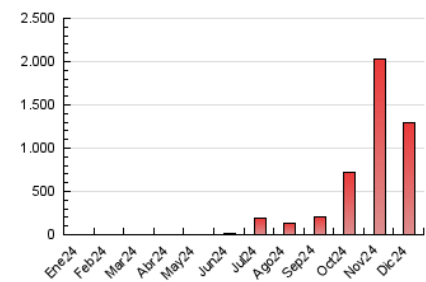

#### 4.1 Por día de la semana (promedio)

N. únicos / Visitas (x 100)

Páginas (x 100)

#### 4.2 Por franja horaria (promedio)

Visitas\_ (x 1000)

Páginas (x 1000)

#### 4.3 Por meses

N. únicos / Visitas (x 1000)

Páginas (x 1000)