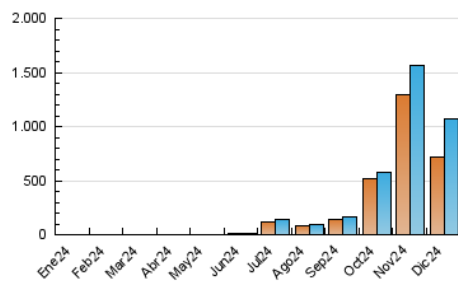

#### 3. Por día del mes (Nacional)

Día	N. únicos	Visitas	Páginas	Día	N. únicos	Visitas	Páginas	Día	N. únicos	Visitas	Páginas
<b>1</b>	71.495	73.065	90.506	<b>11</b>	18.539	19.027	22.700	<b>21</b>	3.028	3.262	4.177
<b>2</b>	61.661	62.154	77.526	<b>12</b>	10.924	12.035	14.801	<b>22</b>	2.560	2.796	3.653
<b>3</b>	93.722	97.775	116.439	<b>13</b>	13.292	13.903	17.070	<b>23</b>	6.337	6.853	8.511
<b>4</b>	93.267	97.643	112.600	<b>14</b>	6.378	6.904	8.216	<b>24</b>	8.007	8.570	10.639
<b>5</b>	31.313	32.612	39.565	<b>15</b>	11.493	12.492	18.197	<b>25</b>	17.020	17.542	21.770
<b>6</b>	29.126	29.935	36.421	<b>16</b>	10.529	10.943	14.765	<b>26</b>	8.624	8.979	11.207
<b>7</b>	15.603	16.850	19.870	<b>17</b>	41.310	44.479	52.447	<b>27</b>	3.113	3.390	4.466
<b>8</b>	30.334	30.889	38.237	<b>18</b>	66.714	70.547	82.657	<b>28</b>	25.475	26.950	33.850
<b>9</b>	99.277	101.152	123.153	<b>19</b>	20.972	21.968	26.949	<b>29</b>	45.274	46.945	59.249
<b>10</b>	59.512	61.169	72.725	<b>20</b>	5.161	5.567	7.249	<b>30</b>	22.025	22.996	28.624
								<b>31</b>	72.175	76.681	95.573

##### 4.1 Por día de la semana (promedio)

N. únicos / Visitas (x 100)

Páginas (x 100)

##### 4.2 Por franja horaria (promedio)

Visitas\_ (x 1000)

Páginas (x 1000)

##### 4.3 Por meses

N. únicos / Visitas (x 1000)

Páginas (x 1000)