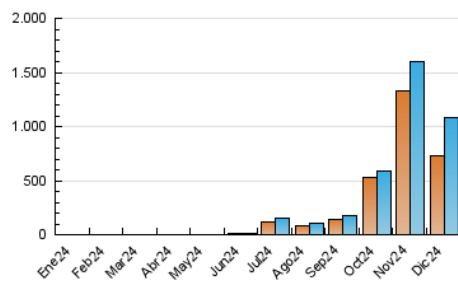

#### 4.1 Por día de la semana (promedio)

N. únicos / Visitas (x 100)

Páginas (x 100)

#### 4.2 Por franja horaria (promedio)

Visitas\_ (x 1000)

Páginas (x 1000)

#### 4.3 Por meses

N. únicos / Visitas (x 1000)

Páginas (x 1000)