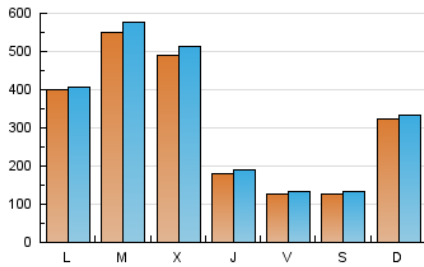

4. Gráficas (Nacional)

4.1 Por día de la semana (promedio)

N. únicos / Visitas (x 100)