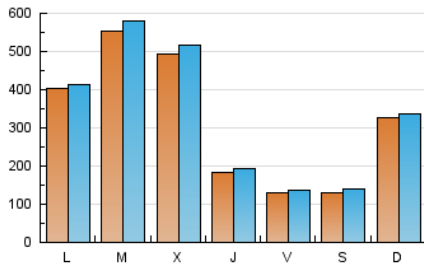

4. Gráficas (Nacional e Internacional)

4.1 Por día de la semana (promedio)

N. únicos / Visitas (x 100)