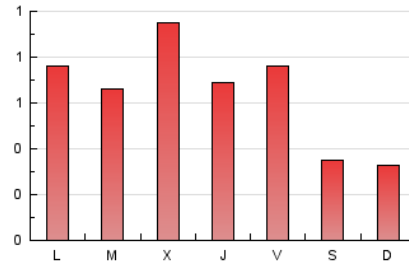

1. Cifras totales y promedios (Nacional e Internacional)

MES - AÑO	NAVEGADORES UNICOS	VISITAS	PAGINAS
Julio - 2024	689	1.163	2.034
PROMEDIO DIARIO	31	38	66
PROMEDIO LUNES-VIERNES	34	42	77
PROMEDIO SABADO-DOMINGO	20	24	34
PAGINAS / VISITAS	1,75		
DURACION MEDIA VISITAS	0:03:01		
TIEMPO INTERACCIÓN MEDIO	0:01:08		

2. Secciones (Nacional e Internacional)

	PAGINAS	%
HOME	492	24.19 %
RESTO	1.542	75.81 %

3. Por día del mes (Nacional e Internacional)

Día	N. únicos	Visitas	Páginas	Día	N. únicos	Visitas	Páginas	Día	N. únicos	Visitas	Páginas
1	32	39	58	11	32	37	53	21	6	6	8
2	39	47	66	12	31	34	64	22	33	38	72
3	48	61	124	13	22	24	27	23	25	39	61
4	27	31	60	14	18	22	31	24	33	36	116
5	46	57	94	15	28	35	65	25	37	45	76
6	19	21	23	16	37	43	65	26	37	45	73
7	23	24	51	17	34	46	82	27	26	32	46
8	42	53	94	18	32	44	87	28	28	38	40
9	37	46	82	19	25	40	72	29	30	42	92
10	35	41	83	20	21	22	43	30	36	41	56
								31	29	34	70

4. Gráficas (Nacional e Internacional)

4.1 Por día de la semana (promedio)

N. únicos / Visitas (x 100)

Páginas (x 100)

4.2 Por franja horaria (promedio)

Visitas_ (x 1000)

Páginas (x 1000)

4.3 Por meses