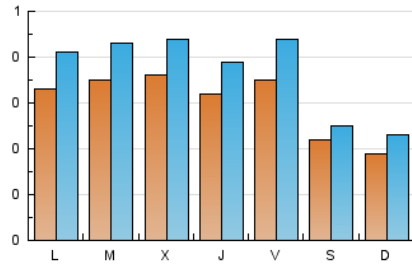

1. Cifras totales y promedios (Nacional e Internacional)

MES - AÑO	NAVEGADORES UNICOS	VISITAS	PAGINAS
Julio - 2024	689	1.163	2.034
PROMEDIO DIARIO	31	38	66
PROMEDIO LUNES-VIERNES	34	42	77
PROMEDIO SABADO-DOMINGO	20	24	34
PAGINAS / VISITAS	1,75		
DURACION MEDIA VISITAS	0:03:01		
TIEMPO INTERACCIÓN MEDIO	0:01:08		

2. Secciones (Nacional e Internacional)

	PAGINAS	%
HOME	492	24.19 %
RESTO	1.542	75.81 %

3. Por día del mes (Nacional e Internacional)

Día	N. únicos	Visitas	Páginas	Día	N. únicos	Visitas	Páginas	Día	N. únicos	Visitas	Páginas
1	32	39	58	11	32	37	53	21	6	6	8
2	39	47	66	12	31	34	64	22	33	38	72
3	48	61	124	13	22	24	27	23	25	39	61
4	27	31	60	14	18	22	31	24	33	36	116
5	46	57	94	15	28	35	65	25	37	45	76
6	19	21	23	16	37	43	65	26	37	45	73
7	23	24	51	17	34	46	82	27	26	32	46
8	42	53	94	18	32	44	87	28	28	38	40
9	37	46	82	19	25	40	72	29	30	42	92
10	35	41	83	20	21	22	43	30	36	41	56
								31	29	34	70

4. Gráficas (Nacional e Internacional)

4.1 Por día de la semana (promedio)

N. únicos / Visitas (x 100)

Páginas (x 100)

4.2 Por franja horaria (promedio)

Visitas_ (x 1000)

Páginas (x 1000)

4.3 Por meses