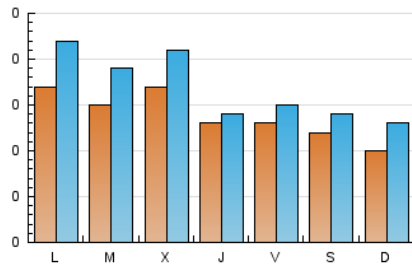

1. Cifras totales y promedios (Nacional)

MES - AÑO	NAVEGADORES UNICOS	VISITAS	PAGINAS
Julio - 2024	334	528	875
PROMEDIO DIARIO	14	17	28
PROMEDIO LUNES-VIERNES	15	18	31
PROMEDIO SABADO-DOMINGO	11	13	21
PAGINAS / VISITAS	1,66		
DURACION MEDIA VISITAS	0:03:07		
TIEMPO INTERACCIÓN MEDIO	0:00:56		

2. Secciones (Nacional)

	PAGINAS	%
HOME	180	20.57 %
RESTO	695	79.43 %

3. Por día del mes (Nacional)

Día	N. únicos	Visitas	Páginas	Día	N. únicos	Visitas	Páginas	Día	N. únicos	Visitas	Páginas
1	18	23	37	11	13	15	22	21	3	3	4
2	23	26	40	12	13	13	27	22	14	17	35
3	23	28	44	13	11	12	11	23	9	16	16
4	13	13	19	14	9	10	16	24	12	14	34
5	11	12	14	15	19	23	36	25	14	16	18
6	9	9	11	16	19	21	33	26	14	19	34
7	11	11	28	17	17	26	55	27	14	18	28
8	17	21	36	18	11	12	19	28	18	27	31
9	14	15	24	19	12	16	25	29	18	26	69
10	15	15	27	20	15	16	37	30	12	15	18
								31	18	20	27

4. Gráficas (Nacional)

4.1 Por día de la semana (promedio)

N. únicos / Visitas (x 100)

Páginas (x 100)

4.2 Por franja horaria (promedio)

Visitas_ (x 1000)

Páginas (x 1000)

4.3 Por meses