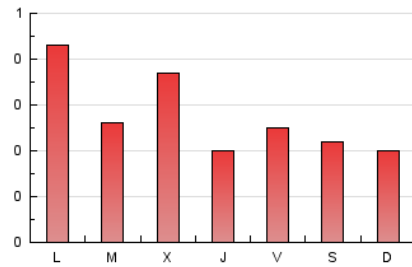

1. Cifras totales y promedios (Nacional)

MES - AÑO	NAVEGADORES UNICOS	VISITAS	PAGINAS
Julio - 2024	334	528	875
PROMEDIO DIARIO	14	17	28
PROMEDIO LUNES-VIERNES	15	18	31
PROMEDIO SABADO-DOMINGO	11	13	21
PAGINAS / VISITAS	1,66		
DURACION MEDIA VISITAS	0:03:07		
TIEMPO INTERACCIÓN MEDIO	0:00:56		

2. Secciones (Nacional)

	PAGINAS	%
HOME	180	20.57 %
RESTO	695	79.43 %

3. Por día del mes (Nacional)

Día	N. únicos	Visitas	Páginas	Día	N. únicos	Visitas	Páginas	Día	N. únicos	Visitas	Páginas
1	18	23	37	11	13	15	22	21	3	3	4
2	23	26	40	12	13	13	27	22	14	17	35
3	23	28	44	13	11	12	11	23	9	16	16
4	13	13	19	14	9	10	16	24	12	14	34
5	11	12	14	15	19	23	36	25	14	16	18
6	9	9	11	16	19	21	33	26	14	19	34
7	11	11	28	17	17	26	55	27	14	18	28
8	17	21	36	18	11	12	19	28	18	27	31
9	14	15	24	19	12	16	25	29	18	26	69
10	15	15	27	20	15	16	37	30	12	15	18
								31	18	20	27

4. Gráficas (Nacional)

4.1 Por día de la semana (promedio)

N. únicos / Visitas (x 100)

Páginas (x 100)

4.2 Por franja horaria (promedio)

Visitas_ (x 1000)

Páginas (x 1000)

4.3 Por meses