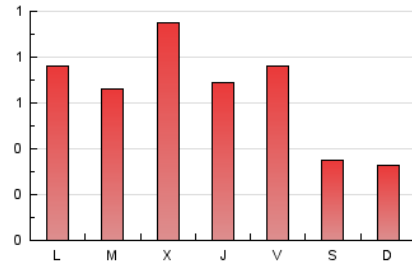

1. Cifras totales y promedios (Nacional e Internacional)

MES - AÑO	NAVEGADORES UNICOS	VISITAS	PAGINAS
Julio - 2024	689	1.163	2.034
PROMEDIO DIARIO	31	38	66
PROMEDIO LUNES-VIERNES	34	42	77
PROMEDIO SABADO-DOMINGO	20	24	34
PAGINAS / VISITAS	1,75		
DURACION MEDIA VISITAS	0:03:01		
TIEMPO INTERACCIÓN MEDIO	0:01:08		

2. Secciones (Nacional e Internacional)

	PAGINAS	%
HOME	492	24.19 %
RESTO	1.542	75.81 %

3. Por día del mes (Nacional e Internacional)

Día	N. únicos	Visitas	Páginas	Día	N. únicos	Visitas	Páginas	Día	N. únicos	Visitas	Páginas
1	32	39	58	11	32	37	53	21	6	6	8
2	39	47	66	12	31	34	64	22	33	38	72
3	48	61	124	13	22	24	27	23	25	39	61
4	27	31	60	14	18	22	31	24	33	36	116
5	46	57	94	15	28	35	65	25	37	45	76
6	19	21	23	16	37	43	65	26	37	45	73
7	23	24	51	17	34	46	82	27	26	32	46
8	42	53	94	18	32	44	87	28	28	38	40
9	37	46	82	19	25	40	72	29	30	42	92
10	35	41	83	20	21	22	43	30	36	41	56
								31	29	34	70

4. Gráficas (Nacional e Internacional)

4.1 Por día de la semana (promedio)

N. únicos / Visitas (x 100)

Páginas (x 100)

4.2 Por franja horaria (promedio)

Visitas_ (x 1000)

Páginas (x 1000)

4.3 Por meses