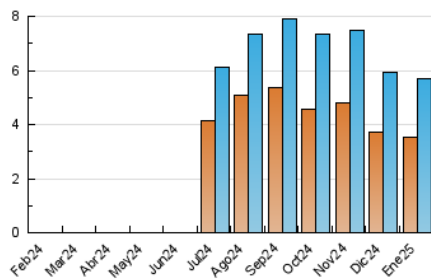

### 3. Por día del mes (Nacional e Internacional)

Día	N. únicos	Visitas	Páginas	Día	N. únicos	Visitas	Páginas	Día	N. únicos	Visitas	Páginas
1	56	59	97	11	96	106	251	21	148	192	451
2	80	94	175	12	69	75	153	22	171	219	499
3	100	110	172	13	137	171	339	23	260	301	593
4	67	69	140	14	161	209	543	24	225	263	483
5	79	85	238	15	152	199	430	25	152	162	276
6	49	53	133	16	168	226	516	26	116	121	228
7	122	146	326	17	220	261	510	27	205	232	494
8	154	184	359	18	159	181	340	28	153	185	608
9	135	166	521	19	119	126	216	29	276	349	769
10	157	205	467	20	143	170	371	30	388	494	1.115
								31	211	255	446

4. Gráficas (Nacional e Internacional)

4.1 Por día de la semana (promedio)

N. únicos / Visitas (x 100)

Páginas (x 100)

4.2 Por franja horaria (promedio)

Visitas\_ (x 1000)

Páginas (x 1000)

4.3 Por meses

N. únicos / Visitas (x 1000)

Páginas (x 1000)