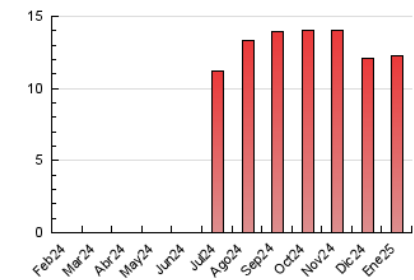

### 3. Por día del mes (Nacional e Internacional)

Día	N. únicos	Visitas	Páginas	Día	N. únicos	Visitas	Páginas	Día	N. únicos	Visitas	Páginas
1	56	59	97	11	96	106	251	21	148	192	451
2	80	94	175	12	69	75	153	22	171	219	499
3	100	110	172	13	137	171	339	23	260	301	593
4	67	69	140	14	161	209	543	24	225	263	483
5	79	85	238	15	152	199	430	25	152	162	276
6	49	53	133	16	168	226	516	26	116	121	228
7	122	146	326	17	220	261	510	27	205	232	494
8	154	184	359	18	159	181	340	28	153	185	608
9	135	166	521	19	119	126	216	29	276	349	769
10	157	205	467	20	143	170	371	30	388	494	1.115
								31	211	255	446

4. Gráficas (Nacional e Internacional)

4.1 Por día de la semana (promedio)

N. únicos / Visitas (x 100)

Páginas (x 100)

4.2 Por franja horaria (promedio)

Visitas\_ (x 1000)

Páginas (x 1000)

4.3 Por meses

N. únicos / Visitas (x 1000)

Páginas (x 1000)