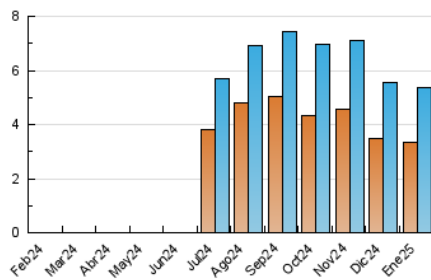

#### 3. Por día del mes (Nacional)

Día	N. únicos	Visitas	Páginas	Día	N. únicos	Visitas	Páginas	Día	N. únicos	Visitas	Páginas
1	53	56	94	11	93	103	240	21	140	182	429
2	77	90	165	12	64	70	140	22	163	209	487
3	88	95	152	13	124	157	309	23	249	286	573
4	65	67	138	14	153	199	511	24	217	253	462
5	73	79	219	15	143	190	410	25	146	156	267
6	47	51	123	16	158	214	495	26	107	112	195
7	107	129	308	17	213	252	490	27	192	218	468
8	137	166	336	18	151	172	301	28	139	168	580
9	120	148	477	19	104	108	182	29	258	327	722
10	149	197	455	20	135	161	356	30	374	475	1.041
								31	200	242	419

##### 4.1 Por día de la semana (promedio)

N. únicos / Visitas (x 100)

Páginas (x 100)

##### 4.2 Por franja horaria (promedio)

Visitas\_ (x 1000)

Páginas (x 1000)

##### 4.3 Por meses

N. únicos / Visitas (x 1000)

Páginas (x 1000)