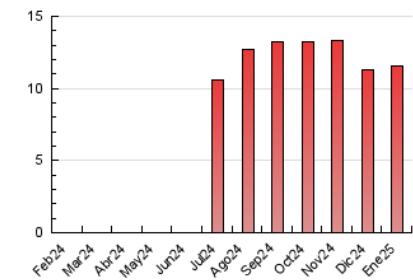

#### 3. Por día del mes (Nacional)

Día	N. únicos	Visitas	Páginas	Día	N. únicos	Visitas	Páginas	Día	N. únicos	Visitas	Páginas
1	53	56	94	11	93	103	240	21	140	182	429
2	77	90	165	12	64	70	140	22	163	209	487
3	88	95	152	13	124	157	309	23	249	286	573
4	65	67	138	14	153	199	511	24	217	253	462
5	73	79	219	15	143	190	410	25	146	156	267
6	47	51	123	16	158	214	495	26	107	112	195
7	107	129	308	17	213	252	490	27	192	218	468
8	137	166	336	18	151	172	301	28	139	168	580
9	120	148	477	19	104	108	182	29	258	327	722
10	149	197	455	20	135	161	356	30	374	475	1.041
								31	200	242	419

##### 4.1 Por día de la semana (promedio)

N. únicos / Visitas (x 100)

Páginas (x 100)

##### 4.2 Por franja horaria (promedio)

Visitas\_ (x 1000)

Páginas (x 1000)

##### 4.3 Por meses

N. únicos / Visitas (x 1000)

Páginas (x 1000)