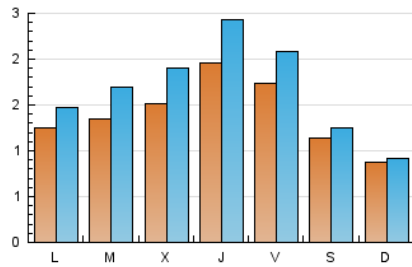

4. Gráficas (Nacional)

4.1 Por día de la semana (promedio)

N. únicos / Visitas (x 100)