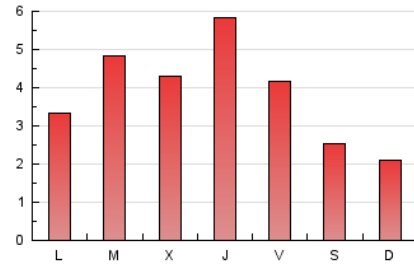

### 3. Por día del mes (Nacional e Internacional)

Día	N. únicos	Visitas	Páginas	Día	N. únicos	Visitas	Páginas	Día	N. únicos	Visitas	Páginas
1	56	59	97	11	96	106	251	21	148	192	451
2	80	94	175	12	69	75	153	22	171	219	499
3	100	110	172	13	137	171	339	23	260	301	593
4	67	69	140	14	161	209	543	24	225	263	483
5	79	85	238	15	152	199	430	25	152	162	276
6	49	53	133	16	168	226	516	26	116	121	228
7	122	146	326	17	220	261	510	27	205	232	494
8	154	184	359	18	159	181	340	28	153	185	608
9	135	166	521	19	119	126	216	29	276	349	769
10	157	205	467	20	143	170	371	30	388	494	1.115
								31	211	255	446

4. Gráficas (Nacional e Internacional)

4.1 Por día de la semana (promedio)

N. únicos / Visitas (x 100)

Páginas (x 100)

4.2 Por franja horaria (promedio)

Visitas\_ (x 1000)

Páginas (x 1000)

4.3 Por meses