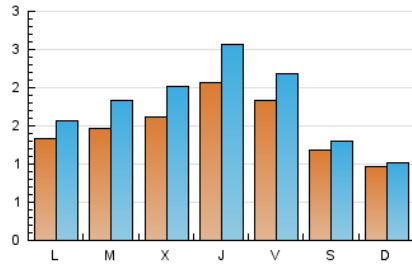

4. Gráficas (Nacional e Internacional)

4.1 Por día de la semana (promedio)

N. únicos / Visitas (x 100)