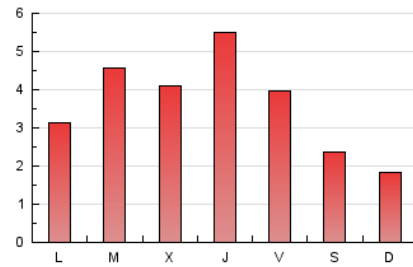

Páginas (x 100)