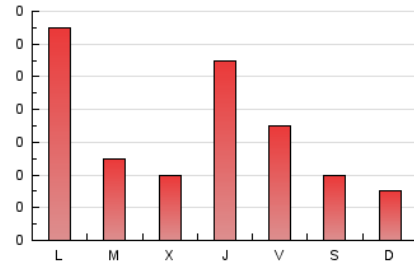

2. Secciones (Nacional)

	PAGINAS	%
HOME	49	32.67 %
RESTO	101	67.33 %

3. Por día del mes (Nacional)

Día	N. únicos	Visitas	Páginas	Día	N. únicos	Visitas	Páginas	Día	N. únicos	Visitas	Páginas
1	*	*	*	11	3	3	7	21	2	2	4
2	3	3	3	12	4	4	6	22	*	*	*
3	2	3	2	13	*	*	*	23	1	1	1
4	2	2	2	14	3	3	6	24	*	*	*
5	2	3	5	15	*	*	*	25	*	*	*
6	4	4	20	16	2	2	4	26	2	2	4
7	4	4	12	17	5	6	13	27	3	3	13
8	3	3	4	18	3	3	7	28	3	3	5
9	4	4	5	19	2	2	2				
10	5	5	24	20	1	1	1				

[*] Datos no disponibles por causas técnicas.

4. Gráficas (Nacional)

4.1 Por día de la semana (promedio)

N. únicos / Visitas (x 100)

Páginas (x 100)

4.2 Por franja horaria (promedio)

Visitas_ (x 1000)

Páginas (x 1000)

4.3 Por meses

N. únicos / Visitas (x 1000)

Páginas (x 1000)

5. Observaciones

Este Medio Electrónico de Comunicación ha sido medido por la herramienta Google Analytics de Google (GA4).

6. Definiciones básicas (Para más información ver Normas Técnicas para el Control de los Medios Electrónicos de Comunicación)