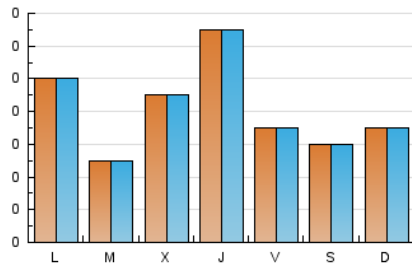

1. Cifras totales y promedios (Nacional e Internacional)

MES - AÑO	NAVEGADORES UNICOS	VISITAS	PAGINAS
Febrero - 2025	209	228	1.079
PROMEDIO DIARIO	8	8	39
PROMEDIO LUNES-VIERNES	9	9	41
PROMEDIO SABADO-DOMINGO	7	7	31
PAGINAS / VISITAS	4,73		
DURACION MEDIA VISITAS	0:01:41		
TIEMPO INTERACCIÓN MEDIO	0:00:18		

2. Secciones (Nacional e Internacional)

	PAGINAS	%
HOME	491	45.51 %
RESTO	588	54.49 %

3. Por día del mes (Nacional e Internacional)

Día	N. únicos	Visitas	Páginas	Día	N. únicos	Visitas	Páginas	Día	N. únicos	Visitas	Páginas
1	4	4	3	11	5	5	10	21	8	8	69
2	3	3	3	12	13	13	54	22	7	7	65
3	2	3	2	13	6	6	44	23	9	9	51
4	2	2	2	14	8	8	70	24	6	6	46
5	4	5	7	15	8	8	57	25	6	6	66
6	7	7	23	16	9	9	56	26	11	11	72
7	5	5	13	17	24	25	79	27	12	12	67
8	6	6	8	18	8	8	51	28	6	6	13
9	6	6	7	19	8	8	54				
10	7	7	26	20	25	25	61				

4. Gráficas (Nacional e Internacional)

4.1 Por día de la semana (promedio)

N. únicos / Visitas (x 100)

Páginas (x 100)

4.2 Por franja horaria (promedio)

Visitas_ (x 1000)

Páginas (x 1000)

4.3 Por meses