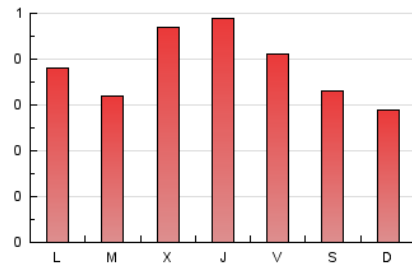

1. Cifras totales y promedios (Nacional e Internacional)

MES - AÑO	NAVEGADORES UNICOS	VISITAS	PAGINAS
Febrero - 2025	209	228	1.079
PROMEDIO DIARIO	8	8	39
PROMEDIO LUNES-VIERNES	9	9	41
PROMEDIO SABADO-DOMINGO	7	7	31
PAGINAS / VISITAS	4,73		
DURACION MEDIA VISITAS	0:01:41		
TIEMPO INTERACCIÓN MEDIO	0:00:18		

2. Secciones (Nacional e Internacional)

	PAGINAS	%
HOME	491	45.51 %
RESTO	588	54.49 %

3. Por día del mes (Nacional e Internacional)

Día	N. únicos	Visitas	Páginas	Día	N. únicos	Visitas	Páginas	Día	N. únicos	Visitas	Páginas
1	4	4	3	11	5	5	10	21	8	8	69
2	3	3	3	12	13	13	54	22	7	7	65
3	2	3	2	13	6	6	44	23	9	9	51
4	2	2	2	14	8	8	70	24	6	6	46
5	4	5	7	15	8	8	57	25	6	6	66
6	7	7	23	16	9	9	56	26	11	11	72
7	5	5	13	17	24	25	79	27	12	12	67
8	6	6	8	18	8	8	51	28	6	6	13
9	6	6	7	19	8	8	54				
10	7	7	26	20	25	25	61				

4. Gráficas (Nacional e Internacional)

4.1 Por día de la semana (promedio)

N. únicos / Visitas (x 100)

Páginas (x 100)

4.2 Por franja horaria (promedio)

Visitas_ (x 1000)

Páginas (x 1000)

4.3 Por meses