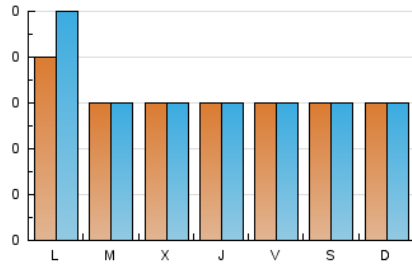

1. Cifras totales y promedios (Nacional)

MES - AÑO	NAVEGADORES UNICOS	VISITAS	PAGINAS
Febrero - 2025	47	66	150
PROMEDIO DIARIO	3	3	7
PROMEDIO LUNES-VIERNES	3	3	8
PROMEDIO SABADO-DOMINGO	3	3	3
PAGINAS / VISITAS	2,27		
DURACION MEDIA VISITAS	0:04:49		
TIEMPO INTERACCIÓN MEDIO	0:00:45		

2. Secciones (Nacional)

	PAGINAS	%
HOME	49	32.67 %
RESTO	101	67.33 %

3. Por día del mes (Nacional)

Día	N. únicos	Visitas	Páginas	Día	N. únicos	Visitas	Páginas	Día	N. únicos	Visitas	Páginas
1	*	*	*	11	3	3	7	21	2	2	4
2	3	3	3	12	4	4	6	22	*	*	*
3	2	3	2	13	*	*	*	23	1	1	1
4	2	2	2	14	3	3	6	24	*	*	*
5	2	3	5	15	*	*	*	25	*	*	*
6	4	4	20	16	2	2	4	26	2	2	4
7	4	4	12	17	5	6	13	27	3	3	13
8	3	3	4	18	3	3	7	28	3	3	5
9	4	4	5	19	2	2	2				
10	5	5	24	20	1	1	1				

[*] Datos no disponibles por causas técnicas.

4. Gráficas (Nacional)

4.1 Por día de la semana (promedio)

N. únicos / Visitas (x 100)

Páginas (x 100)

4.2 Por franja horaria (promedio)

Visitas_ (x 1000)

Páginas (x 1000)