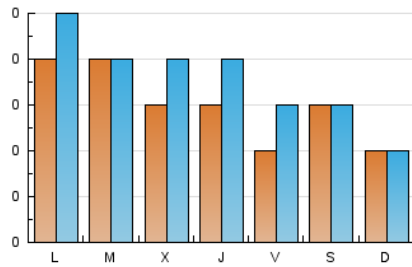

1. Cifras totales y promedios (Nacional)

MES - AÑO	NAVEGADORES UNICOS	VISITAS	PAGINAS
Noviembre - 2024	53	105	209
PROMEDIO DIARIO	3	4	7
PROMEDIO LUNES-VIERNES	3	4	8
PROMEDIO SABADO-DOMINGO	3	3	5
PAGINAS / VISITAS	1,99		
DURACION MEDIA VISITAS	0:05:15		
TIEMPO INTERACCIÓN MEDIO	0:00:47		

2. Secciones (Nacional)

	PAGINAS	%
HOME	81	38.76 %
RESTO	128	61.24 %

3. Por día del mes (Nacional)

Día	N. únicos	Visitas	Páginas	Día	N. únicos	Visitas	Páginas	Día	N. únicos	Visitas	Páginas
1	*	*	*	11	1	2	6	21	2	3	5
2	2	2	2	12	1	1	4	22	2	2	4
3	1	1	1	13	1	4	14	23	2	2	11
4	5	7	18	14	4	5	9	24	3	4	3
5	2	3	4	15	2	2	9	25	4	6	9
6	3	3	2	16	3	3	3	26	3	3	5
7	2	3	12	17	1	1	1	27	2	3	3
8	2	3	17	18	4	5	12	28	2	4	5
9	4	4	8	19	8	9	15	29	3	5	4
10	2	2	2	20	6	7	9	30	5	6	12

[*] Datos no disponibles por causas técnicas.

4. Gráficas (Nacional)

4.1 Por día de la semana (promedio)

N. únicos / Visitas (x 100)

Páginas (x 100)

4.2 Por franja horaria (promedio)

Visitas_ (x 1000)

Páginas (x 1000)