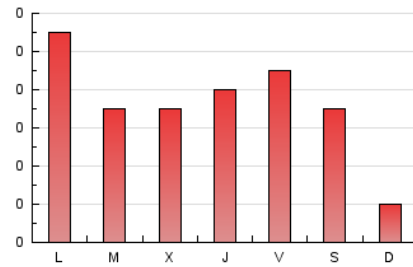

2. Secciones (Nacional)

	PAGINAS	%
HOME	81	38.76 %
RESTO	128	61.24 %

3. Por día del mes (Nacional)

Día	N. únicos	Visitas	Páginas	Día	N. únicos	Visitas	Páginas	Día	N. únicos	Visitas	Páginas
1	*	*	*	11	1	2	6	21	2	3	5
2	2	2	2	12	1	1	4	22	2	2	4
3	1	1	1	13	1	4	14	23	2	2	11
4	5	7	18	14	4	5	9	24	3	4	3
5	2	3	4	15	2	2	9	25	4	6	9
6	3	3	2	16	3	3	3	26	3	3	5
7	2	3	12	17	1	1	1	27	2	3	3
8	2	3	17	18	4	5	12	28	2	4	5
9	4	4	8	19	8	9	15	29	3	5	4
10	2	2	2	20	6	7	9	30	5	6	12

[*] Datos no disponibles por causas técnicas.

4. Gráficas (Nacional)

4.1 Por día de la semana (promedio)

N. únicos / Visitas (x 100)

Páginas (x 100)

4.2 Por franja horaria (promedio)

Visitas_ (x 1000)

Páginas (x 1000)

4.3 Por meses

N. únicos / Visitas (x 1000)

Páginas (x 1000)

5. Observaciones

Este Medio Electrónico de Comunicación ha sido medido por la herramienta Google Analytics de Google (GA4).

6. Definiciones básicas (Para más información ver Normas Técnicas para el Control de los Medios Electrónicos de Comunicación)