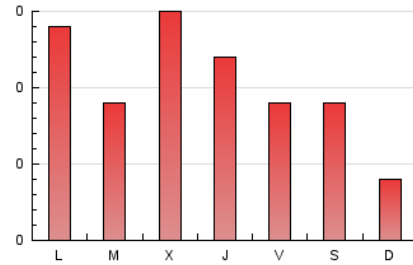

1. Cifras totales y promedios (Nacional e Internacional)

MES - AÑO	NAVEGADORES UNICOS	VISITAS	PAGINAS
Noviembre - 2024	141	193	301
PROMEDIO DIARIO	6	6	10
PROMEDIO LUNES-VIERNES	6	7	12
PROMEDIO SABADO-DOMINGO	4	4	6
PAGINAS / VISITAS	1,56		
DURACION MEDIA VISITAS	0:02:59		
TIEMPO INTERACCIÓN MEDIO	0:00:22		

2. Secciones (Nacional e Internacional)

	PAGINAS	%
HOME	100	33.22 %
RESTO	201	66.78 %

3. Por día del mes (Nacional e Internacional)

Día	N. únicos	Visitas	Páginas	Día	N. únicos	Visitas	Páginas	Día	N. únicos	Visitas	Páginas
1	4	4	4	11	2	3	7	21	3	4	6
2	6	6	6	12	2	2	5	22	4	4	6
3	5	5	5	13	7	10	22	23	4	4	13
4	10	12	23	14	12	13	17	24	4	5	4
5	7	8	9	15	3	3	10	25	5	7	10
6	5	5	4	16	3	3	3	26	3	3	5
7	9	10	19	17	3	3	3	27	5	6	6
8	5	6	22	18	7	8	15	28	4	6	7
9	4	4	8	19	9	10	16	29	4	6	5
10	2	2	2	20	23	24	26	30	6	7	13

4. Gráficas (Nacional e Internacional)

4.1 Por día de la semana (promedio)

N. únicos / Visitas (x 100)

Páginas (x 100)

4.2 Por franja horaria (promedio)

Visitas_ (x 1000)

Páginas (x 1000)

4.3 Por meses