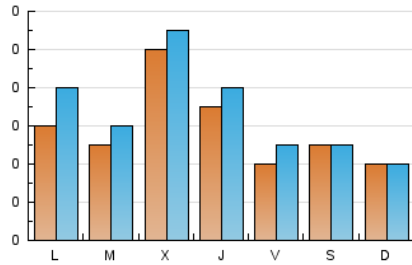

1. Cifras totales y promedios (Nacional e Internacional)

MES - AÑO	NAVEGADORES UNICOS	VISITAS	PAGINAS
Noviembre - 2024	141	193	301
PROMEDIO DIARIO	6	6	10
PROMEDIO LUNES-VIERNES	6	7	12
PROMEDIO SABADO-DOMINGO	4	4	6
PAGINAS / VISITAS	1,56		
DURACION MEDIA VISITAS	0:02:59		
TIEMPO INTERACCIÓN MEDIO	0:00:22		

2. Secciones (Nacional e Internacional)

	PAGINAS	%
HOME	100	33.22 %
RESTO	201	66.78 %

3. Por día del mes (Nacional e Internacional)

Día	N. únicos	Visitas	Páginas	Día	N. únicos	Visitas	Páginas	Día	N. únicos	Visitas	Páginas
1	4	4	4	11	2	3	7	21	3	4	6
2	6	6	6	12	2	2	5	22	4	4	6
3	5	5	5	13	7	10	22	23	4	4	13
4	10	12	23	14	12	13	17	24	4	5	4
5	7	8	9	15	3	3	10	25	5	7	10
6	5	5	4	16	3	3	3	26	3	3	5
7	9	10	19	17	3	3	3	27	5	6	6
8	5	6	22	18	7	8	15	28	4	6	7
9	4	4	8	19	9	10	16	29	4	6	5
10	2	2	2	20	23	24	26	30	6	7	13

4. Gráficas (Nacional e Internacional)

4.1 Por día de la semana (promedio)

N. únicos / Visitas (x 100)

Páginas (x 100)

4.2 Por franja horaria (promedio)

Visitas_ (x 1000)

Páginas (x 1000)

4.3 Por meses