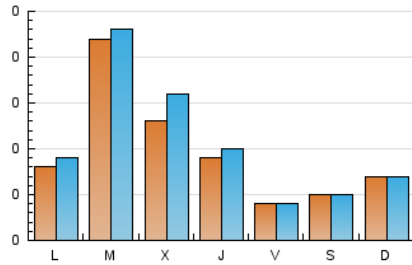

1. Cifras totales y promedios (Nacional e Internacional)

MES - AÑO	NAVEGADORES UNICOS	VISITAS	PAGINAS
Noviembre - 2024	197	260	411
PROMEDIO DIARIO	9	10	16
PROMEDIO LUNES-VIERNES	11	12	19
PROMEDIO SABADO-DOMINGO	6	6	8
PAGINAS / VISITAS	1,57		
DURACION MEDIA VISITAS	0:01:43		
TIEMPO INTERACCIÓN MEDIO	0:00:26		

2. Secciones (Nacional e Internacional)

	PAGINAS	%
HOME	119	28.95 %
RESTO	292	71.05 %

3. Por día del mes (Nacional e Internacional)

Día	N. únicos	Visitas	Páginas	Día	N. únicos	Visitas	Páginas	Día	N. únicos	Visitas	Páginas
1	4	4	4	11	14	15	28	21	4	5	8
2	5	5	5	12	24	26	37	22	3	3	8
3	11	12	11	13	10	10	15	23	2	3	3
4	10	10	10	14	7	7	7	24	5	5	8
5	7	8	11	15	4	4	5	25	1	1	2
6	24	34	64	16	4	4	9	26	*	*	*
7	16	18	21	17	7	7	7	27	1	1	43
8	5	5	5	18	8	8	10	28	*	*	*
9	8	8	12	19	35	36	37	29	*	*	*
10	5	5	10	20	16	17	31	30	*	*	*

[*] Datos no disponibles por causas técnicas.

4. Gráficas (Nacional e Internacional)

4.1 Por día de la semana (promedio)

N. únicos / Visitas (x 100)

Páginas (x 100)

4.2 Por franja horaria (promedio)

Visitas_ (x 1000)