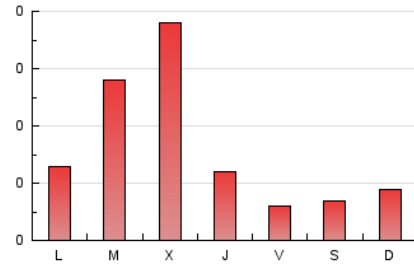

2. Secciones (Nacional e Internacional)

	PAGINAS	%
HOME	119	28.95 %
RESTO	292	71.05 %

3. Por día del mes (Nacional e Internacional)

Día	N. únicos	Visitas	Páginas	Día	N. únicos	Visitas	Páginas	Día	N. únicos	Visitas	Páginas
1	4	4	4	11	14	15	28	21	4	5	8
2	5	5	5	12	24	26	37	22	3	3	8
3	11	12	11	13	10	10	15	23	2	3	3
4	10	10	10	14	7	7	7	24	5	5	8
5	7	8	11	15	4	4	5	25	1	1	2
6	24	34	64	16	4	4	9	26	*	*	*
7	16	18	21	17	7	7	7	27	1	1	43
8	5	5	5	18	8	8	10	28	*	*	*
9	8	8	12	19	35	36	37	29	*	*	*
10	5	5	10	20	16	17	31	30	*	*	*

[*] Datos no disponibles por causas técnicas.

4. Gráficas (Nacional e Internacional)

4.1 Por día de la semana (promedio)

N. únicos / Visitas (x 100)

Páginas (x 100)

4.2 Por franja horaria (promedio)

Visitas_ (x 1000)