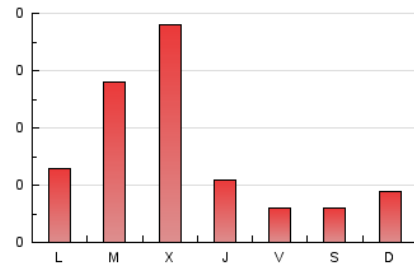

2. Secciones (Nacional)

	PAGINAS	%
HOME	115	28.61 %
RESTO	287	71.39 %

3. Por día del mes (Nacional)

Día	N. únicos	Visitas	Páginas	Día	N. únicos	Visitas	Páginas	Día	N. únicos	Visitas	Páginas
1	4	4	4	11	14	15	28	21	4	5	8
2	5	5	5	12	24	26	37	22	3	3	8
3	11	12	11	13	10	10	15	23	2	3	3
4	10	10	10	14	7	7	7	24	5	5	8
5	7	8	11	15	4	4	5	25	1	1	2
6	23	33	63	16	2	2	4	26	*	*	*
7	15	17	19	17	7	7	7	27	1	1	43
8	5	5	5	18	8	8	10	28	*	*	*
9	8	8	12	19	34	35	36	29	*	*	*
10	5	5	10	20	16	17	31	30	*	*	*

[*] Datos no disponibles por causas técnicas.

4. Gráficas (Nacional)

4.1 Por día de la semana (promedio)

N. únicos / Visitas (x 100)

Páginas (x 100)

4.2 Por franja horaria (promedio)

Visitas_ (x 1000)

Páginas (x 1000)

4.3 Por meses

N. únicos / Visitas (x 1000)

Páginas (x 1000)

5. Observaciones

Este Medio Electrónico de Comunicación ha sido medido por la herramienta Google Analytics de Google (GA4).

6. Definiciones básicas (Para más información ver Normas Técnicas para el Control de los Medios Electrónicos de Comunicación)