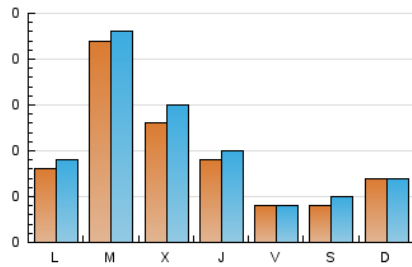

1. Cifras totales y promedios (Nacional)

MES - AÑO	NAVEGADORES UNICOS	VISITAS	PAGINAS
Noviembre - 2024	192	255	402
PROMEDIO DIARIO	9	10	15
PROMEDIO LUNES-VIERNES	11	12	19
PROMEDIO SABADO-DOMINGO	6	6	8
PAGINAS / VISITAS	1,57		
DURACION MEDIA VISITAS	0:01:44		
TIEMPO INTERACCIÓN MEDIO	0:00:27		

2. Secciones (Nacional)

	PAGINAS	%
HOME	115	28.61 %
RESTO	287	71.39 %

3. Por día del mes (Nacional)

Día	N. únicos	Visitas	Páginas	Día	N. únicos	Visitas	Páginas	Día	N. únicos	Visitas	Páginas
1	4	4	4	11	14	15	28	21	4	5	8
2	5	5	5	12	24	26	37	22	3	3	8
3	11	12	11	13	10	10	15	23	2	3	3
4	10	10	10	14	7	7	7	24	5	5	8
5	7	8	11	15	4	4	5	25	1	1	2
6	23	33	63	16	2	2	4	26	*	*	*
7	15	17	19	17	7	7	7	27	1	1	43
8	5	5	5	18	8	8	10	28	*	*	*
9	8	8	12	19	34	35	36	29	*	*	*
10	5	5	10	20	16	17	31	30	*	*	*

[*] Datos no disponibles por causas técnicas.

4. Gráficas (Nacional)

4.1 Por día de la semana (promedio)

N. únicos / Visitas (x 100)

Páginas (x 100)

4.2 Por franja horaria (promedio)

Visitas_ (x 1000)

Páginas (x 1000)