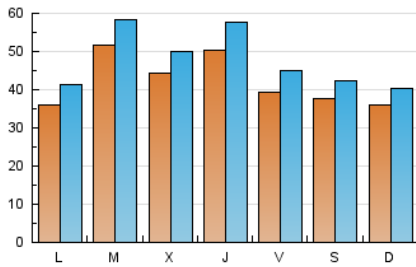

1. Cifras totales y promedios (Nacional)

MES - AÑO	NAVEGADORES UNICOS	VISITAS	PAGINAS
Febrero - 2025	56.555	132.629	196.537
PROMEDIO DIARIO	4.223	4.778	7.019
PROMEDIO LUNES-VIERNES	4.439	5.041	7.391
PROMEDIO SABADO-DOMINGO	3.683	4.122	6.089
PAGINAS / VISITAS	1,47		
DURACION MEDIA VISITAS	0:02:31		
TIEMPO INTERACCIÓN MEDIO	0:03:24		

2. Secciones (Nacional)

	PAGINAS	%
HOME	17.570	8.94 %
RESTO	178.967	91.06 %

3. Por día del mes (Nacional)

Día	N. únicos	Visitas	Páginas	Día	N. únicos	Visitas	Páginas	Día	N. únicos	Visitas	Páginas
1	2.248	2.537	4.040	11	3.408	3.814	5.855	21	4.145	4.703	7.282
2	2.316	2.603	4.199	12	4.876	5.576	8.493	22	4.183	4.669	6.834
3	4.375	5.026	7.653	13	4.717	5.289	7.531	23	3.196	3.674	5.233
4	7.622	8.541	11.921	14	3.327	3.760	5.687	24	2.835	3.238	4.719
5	5.468	6.044	9.073	15	4.122	4.717	6.926	25	4.899	5.519	7.652
6	4.036	4.497	6.860	16	5.294	5.892	8.305	26	3.240	3.713	5.435
7	3.650	4.201	6.419	17	3.051	3.514	4.938	27	6.869	8.002	10.915
8	4.477	4.955	7.197	18	4.763	5.420	7.782	28	4.672	5.330	8.436
9	3.628	3.932	5.980	19	4.154	4.608	6.688				
10	4.152	4.708	6.893	20	4.525	5.310	7.591				

4. Gráficas (Nacional)

4.1 Por día de la semana (promedio)

N. únicos / Visitas (x 100)

Páginas (x 100)

4.2 Por franja horaria (promedio)

Visitas_ (x 1000)

Páginas (x 1000)

4.3 Por meses