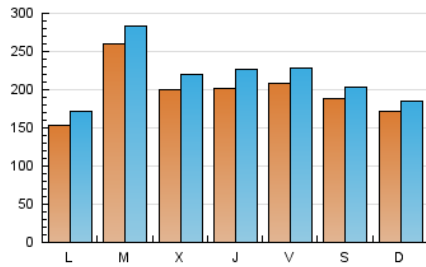

1. Cifras totales y promedios (Nacional e Internacional)

MES - AÑO	NAVEGADORES UNICOS	VISITAS	PAGINAS
Febrero - 2025	330.754	596.795	822.290
PROMEDIO DIARIO	19.807	21.685	29.368
PROMEDIO LUNES-VIERNES	20.525	22.581	30.437
PROMEDIO SABADO-DOMINGO	18.014	19.446	26.693
PAGINAS / VISITAS	1,35		
DURACION MEDIA VISITAS	0:02:11		
TIEMPO INTERACCIÓN MEDIO	0:02:14		

2. Secciones (Nacional e Internacional)

	PAGINAS	%
HOME	47.462	5.77 %
RESTO	774.828	94.23 %

3. Por día del mes (Nacional e Internacional)

Día	N. únicos	Visitas	Páginas	Día	N. únicos	Visitas	Páginas	Día	N. únicos	Visitas	Páginas
1	12.070	13.477	18.936	11	13.827	15.160	21.218	21	18.033	20.143	27.889
2	13.263	14.265	21.421	12	16.899	18.415	26.492	22	18.290	20.424	27.332
3	17.594	19.666	28.379	13	21.209	23.515	30.468	23	15.152	16.383	22.615
4	51.021	54.992	71.322	14	16.771	18.076	24.650	24	12.738	14.116	19.400
5	32.791	35.676	47.364	15	17.620	19.066	27.056	25	22.499	24.086	32.365
6	20.737	22.730	30.664	16	20.769	22.568	30.677	26	13.785	15.077	21.275
7	31.316	33.799	42.156	17	11.303	12.678	17.429	27	20.516	23.217	31.027
8	27.437	28.519	37.603	18	16.944	18.937	25.539	28	17.514	19.392	28.157
9	19.510	20.865	27.906	19	16.472	19.081	25.385				
10	20.017	21.963	29.227	20	18.506	20.894	28.338				

4. Gráficas (Nacional e Internacional)

4.1 Por día de la semana (promedio)

N. únicos / Visitas (x 100)

Páginas (x 100)

4.2 Por franja horaria (promedio)

Visitas_ (x 1000)

Páginas (x 1000)

4.3 Por meses