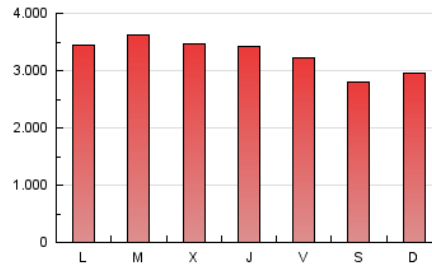

1. Cifras totales y promedios (Nacional e Internacional)

MES - AÑO	NAVEGADORES UNICOS	VISITAS	PAGINAS
Enero - 2025	560.231	3.451.214	10.183.727
PROMEDIO DIARIO	49.119	107.983	328.507
PROMEDIO LUNES-VIERNES	51.227	112.302	342.642
PROMEDIO SABADO-DOMINGO	43.060	95.568	287.869
PAGINAS / VISITAS	3,04		
DURACION MEDIA VISITAS	0:08:23		
TIEMPO INTERACCIÓN MEDIO	0:09:14		

2. Secciones (Nacional e Internacional)

	PAGINAS	%
HOME	4.941.847	48.53 %
RESTO	5.241.880	51.47 %

3. Por día del mes (Nacional e Internacional)

Día	N. únicos	Visitas	Páginas	Día	N. únicos	Visitas	Páginas	Día	N. únicos	Visitas	Páginas
1	49.876	117.373	338.902	11	43.264	95.581	292.711	21	54.685	117.872	379.234
2	50.630	108.488	312.646	12	44.555	101.522	303.863	22	53.454	115.550	378.011
3	48.174	101.840	305.696	13	53.583	120.995	362.228	23	53.050	113.835	356.812
4	42.438	89.704	267.382	14	52.984	118.103	352.607	24	49.092	103.600	332.791
5	44.604	93.653	291.075	15	51.997	113.151	334.712	25	39.926	90.857	276.261
6	46.318	98.297	311.842	16	51.424	115.132	346.998	26	42.376	97.165	294.342
7	53.593	114.244	362.142	17	49.788	109.793	328.518	27	50.642	113.294	345.876
8	55.355	118.398	362.080	18	42.920	94.043	280.972	28	49.709	114.627	350.616
9	53.891	119.489	365.698	19	44.398	102.019	296.347	29	48.381	104.645	319.940
10	51.207	108.172	332.225	20	53.546	119.144	358.103	30	49.859	111.787	330.751
								31	46.983	105.110	312.346

4. Gráficas (Nacional e Internacional)

4.1 Por día de la semana (promedio)

N. únicos / Visitas (x 100)

Páginas (x 100)

4.2 Por franja horaria (promedio)

Visitas_ (x 1000)

Páginas (x 1000)

4.3 Por meses