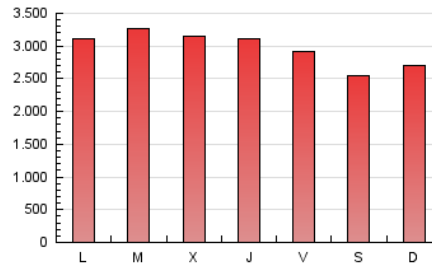

1. Cifras totales y promedios (Nacional)

MES - AÑO	NAVEGADORES UNICOS	VISITAS	PAGINAS
Enero - 2025	474.053	3.078.358	9.256.313
PROMEDIO DIARIO	43.556	97.283	298.591
PROMEDIO LUNES-VIERNES	45.361	101.085	311.138
PROMEDIO SABADO-DOMINGO	38.366	86.352	262.518
PAGINAS / VISITAS	3,07		
DURACION MEDIA VISITAS	0:08:36		
TIEMPO INTERACCIÓN MEDIO	0:10:01		

2. Secciones (Nacional)

	PAGINAS	%
HOME	4.531.205	48.95 %
RESTO	4.725.108	51.05 %

3. Por día del mes (Nacional)

Día	N. únicos	Visitas	Páginas	Día	N. únicos	Visitas	Páginas	Día	N. únicos	Visitas	Páginas
1	45.104	108.411	313.854	11	38.431	86.484	267.073	21	48.442	106.362	341.201
2	45.785	99.556	290.519	12	39.943	91.071	276.070	22	47.202	103.952	341.237
3	43.364	93.525	282.912	13	47.604	108.128	327.512	23	46.827	103.040	321.838
4	38.239	82.023	246.302	14	47.234	105.466	319.294	24	42.858	91.667	299.568
5	40.210	85.816	268.448	15	46.030	100.934	303.547	25	35.249	81.502	250.111
6	41.283	88.910	285.457	16	45.583	101.670	314.159	26	37.225	87.225	267.533
7	47.963	103.148	332.237	17	44.076	98.660	296.798	27	44.282	100.289	311.500
8	49.141	107.368	330.995	18	38.016	85.058	255.280	28	43.444	102.654	315.880
9	47.930	108.971	333.151	19	39.616	91.638	269.328	29	42.273	93.295	288.863
10	45.532	97.381	301.758	20	46.980	106.798	323.727	30	43.259	100.581	298.256
								31	41.118	94.192	281.905

4. Gráficas (Nacional)

4.1 Por día de la semana (promedio)

N. únicos / Visitas (x 100)

Páginas (x 100)

4.2 Por franja horaria (promedio)

Visitas_ (x 1000)

Páginas (x 1000)

4.3 Por meses