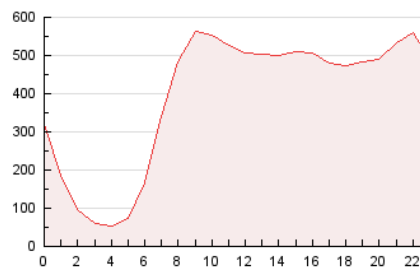

2. Secciones (Nacional)

	PAGINAS	%
HOME	4.531.205	48.95 %
RESTO	4.725.108	51.05 %

3. Por día del mes (Nacional)

Día	N. únicos	Visitas	Páginas	Día	N. únicos	Visitas	Páginas	Día	N. únicos	Visitas	Páginas
1	45.104	108.411	313.854	11	38.431	86.484	267.073	21	48.442	106.362	341.201
2	45.785	99.556	290.519	12	39.943	91.071	276.070	22	47.202	103.952	341.237
3	43.364	93.525	282.912	13	47.604	108.128	327.512	23	46.827	103.040	321.838
4	38.239	82.023	246.302	14	47.234	105.466	319.294	24	42.858	91.667	299.568
5	40.210	85.816	268.448	15	46.030	100.934	303.547	25	35.249	81.502	250.111
6	41.283	88.910	285.457	16	45.583	101.670	314.159	26	37.225	87.225	267.533
7	47.963	103.148	332.237	17	44.076	98.660	296.798	27	44.282	100.289	311.500
8	49.141	107.368	330.995	18	38.016	85.058	255.280	28	43.444	102.654	315.880
9	47.930	108.971	333.151	19	39.616	91.638	269.328	29	42.273	93.295	288.863
10	45.532	97.381	301.758	20	46.980	106.798	323.727	30	43.259	100.581	298.256
								31	41.118	94.192	281.905

4. Gráficas (Nacional)

4.1 Por día de la semana (promedio)

N. únicos / Visitas (x 100)

Páginas (x 100)

4.2 Por franja horaria (promedio)

Visitas_ (x 1000)

Páginas (x 1000)

4.3 Por meses

N. únicos / Visitas (x 1000)

Páginas (x 1000)

5. Observaciones

Este Medio Electrónico de Comunicación ha sido medido por la herramienta Google Analytics de Google (GA4).

6. Definiciones básicas (Para más información ver Normas Técnicas para el Control de los Medios Electrónicos de Comunicación)