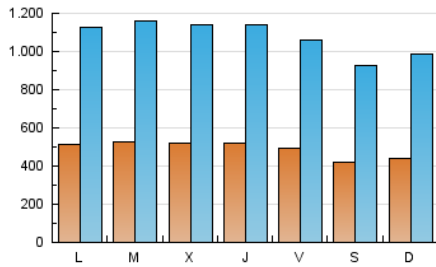

1. Cifras totales y promedios (Nacional e Internacional)

MES - AÑO	NAVEGADORES UNICOS	VISITAS	PAGINAS
Enero - 2025	560.231	3.451.214	10.183.727
PROMEDIO DIARIO	49.119	107.983	328.507
PROMEDIO LUNES-VIERNES	51.227	112.302	342.642
PROMEDIO SABADO-DOMINGO	43.060	95.568	287.869
PAGINAS / VISITAS	3,04		
DURACION MEDIA VISITAS	0:08:23		
TIEMPO INTERACCIÓN MEDIO	0:09:14		

2. Secciones (Nacional e Internacional)

	PAGINAS	%
HOME	4.941.847	48.53 %
RESTO	5.241.880	51.47 %

3. Por día del mes (Nacional e Internacional)

Día	N. únicos	Visitas	Páginas	Día	N. únicos	Visitas	Páginas	Día	N. únicos	Visitas	Páginas
1	49.876	117.373	338.902	11	43.264	95.581	292.711	21	54.685	117.872	379.234
2	50.630	108.488	312.646	12	44.555	101.522	303.863	22	53.454	115.550	378.011
3	48.174	101.840	305.696	13	53.583	120.995	362.228	23	53.050	113.835	356.812
4	42.438	89.704	267.382	14	52.984	118.103	352.607	24	49.092	103.600	332.791
5	44.604	93.653	291.075	15	51.997	113.151	334.712	25	39.926	90.857	276.261
6	46.318	98.297	311.842	16	51.424	115.132	346.998	26	42.376	97.165	294.342
7	53.593	114.244	362.142	17	49.788	109.793	328.518	27	50.642	113.294	345.876
8	55.355	118.398	362.080	18	42.920	94.043	280.972	28	49.709	114.627	350.616
9	53.891	119.489	365.698	19	44.398	102.019	296.347	29	48.381	104.645	319.940
10	51.207	108.172	332.225	20	53.546	119.144	358.103	30	49.859	111.787	330.751
								31	46.983	105.110	312.346

4. Gráficas (Nacional e Internacional)

4.1 Por día de la semana (promedio)

N. únicos / Visitas (x 100)

Páginas (x 100)

4.2 Por franja horaria (promedio)

Visitas_ (x 1000)

Páginas (x 1000)

4.3 Por meses