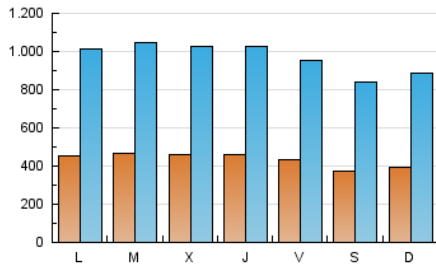

1. Cifras totales y promedios (Nacional)

MES - AÑO	NAVEGADORES UNICOS	VISITAS	PAGINAS
Enero - 2025	474.053	3.078.358	9.256.313
PROMEDIO DIARIO	43.556	97.283	298.591
PROMEDIO LUNES-VIERNES	45.361	101.085	311.138
PROMEDIO SABADO-DOMINGO	38.366	86.352	262.518
PAGINAS / VISITAS	3,07		
DURACION MEDIA VISITAS	0:08:36		
TIEMPO INTERACCIÓN MEDIO	0:10:01		

2. Secciones (Nacional)

	PAGINAS	%
HOME	4.531.205	48.95 %
RESTO	4.725.108	51.05 %

3. Por día del mes (Nacional)

Día	N. únicos	Visitas	Páginas	Día	N. únicos	Visitas	Páginas	Día	N. únicos	Visitas	Páginas
1	45.104	108.411	313.854	11	38.431	86.484	267.073	21	48.442	106.362	341.201
2	45.785	99.556	290.519	12	39.943	91.071	276.070	22	47.202	103.952	341.237
3	43.364	93.525	282.912	13	47.604	108.128	327.512	23	46.827	103.040	321.838
4	38.239	82.023	246.302	14	47.234	105.466	319.294	24	42.858	91.667	299.568
5	40.210	85.816	268.448	15	46.030	100.934	303.547	25	35.249	81.502	250.111
6	41.283	88.910	285.457	16	45.583	101.670	314.159	26	37.225	87.225	267.533
7	47.963	103.148	332.237	17	44.076	98.660	296.798	27	44.282	100.289	311.500
8	49.141	107.368	330.995	18	38.016	85.058	255.280	28	43.444	102.654	315.880
9	47.930	108.971	333.151	19	39.616	91.638	269.328	29	42.273	93.295	288.863
10	45.532	97.381	301.758	20	46.980	106.798	323.727	30	43.259	100.581	298.256
								31	41.118	94.192	281.905

4. Gráficas (Nacional)

4.1 Por día de la semana (promedio)

N. únicos / Visitas (x 100)

Páginas (x 100)

4.2 Por franja horaria (promedio)

Visitas_ (x 1000)

Páginas (x 1000)

4.3 Por meses