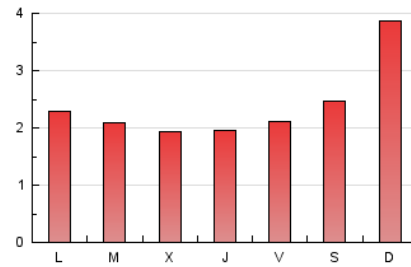

1. Cifras totales y promedios (Nacional)

MES - AÑO	NAVEGADORES UNICOS	VISITAS	PAGINAS
Febrero - 2025	2.755	3.717	6.680
PROMEDIO DIARIO	121	133	239
PROMEDIO LUNES-VIERNES	121	129	208
PROMEDIO SABADO-DOMINGO	121	143	316
PAGINAS / VISITAS	1,80		
DURACION MEDIA VISITAS	0:02:02		
TIEMPO INTERACCIÓN MEDIO	0:00:45		

2. Secciones (Nacional)

	PAGINAS	%
HOME	1.527	22.86 %
RESTO	5.153	77.14 %

3. Por día del mes (Nacional)

Día	N. únicos	Visitas	Páginas	Día	N. únicos	Visitas	Páginas	Día	N. únicos	Visitas	Páginas
1	34	34	49	11	112	126	368	21	116	124	192
2	18	19	22	12	74	78	115	22	214	264	610
3	216	226	330	13	178	184	245	23	383	471	1.249
4	110	118	247	14	265	281	375	24	106	123	211
5	180	193	254	15	134	149	279	25	76	83	148
6	95	108	217	16	127	138	231	26	58	60	105
7	51	55	82	17	58	61	104	27	62	64	107
8	27	31	45	18	48	51	73	28	99	105	197
9	34	34	45	19	225	238	299				
10	106	112	267	20	176	188	214				

4. Gráficas (Nacional)

4.1 Por día de la semana (promedio)

N. únicos / Visitas (x 100)

Páginas (x 100)

4.2 Por franja horaria (promedio)

Visitas_ (x 1000)

Páginas (x 1000)

4.3 Por meses