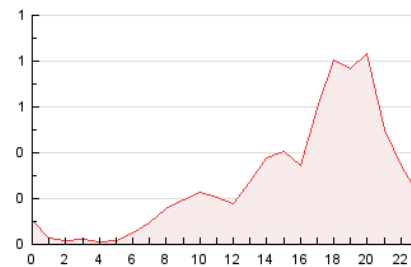

2. Secciones (Nacional)

	PAGINAS	%
HOME	1.527	22.86 %
RESTO	5.153	77.14 %

3. Por día del mes (Nacional)

Día	N. únicos	Visitas	Páginas	Día	N. únicos	Visitas	Páginas	Día	N. únicos	Visitas	Páginas
1	34	34	49	11	112	126	368	21	116	124	192
2	18	19	22	12	74	78	115	22	214	264	610
3	216	226	330	13	178	184	245	23	383	471	1.249
4	110	118	247	14	265	281	375	24	106	123	211
5	180	193	254	15	134	149	279	25	76	83	148
6	95	108	217	16	127	138	231	26	58	60	105
7	51	55	82	17	58	61	104	27	62	64	107
8	27	31	45	18	48	51	73	28	99	105	197
9	34	34	45	19	225	238	299				
10	106	112	267	20	176	188	214				

4. Gráficas (Nacional)

4.1 Por día de la semana (promedio)

N. únicos / Visitas (x 100)

Páginas (x 100)

4.2 Por franja horaria (promedio)

Visitas_ (x 1000)

Páginas (x 1000)

4.3 Por meses