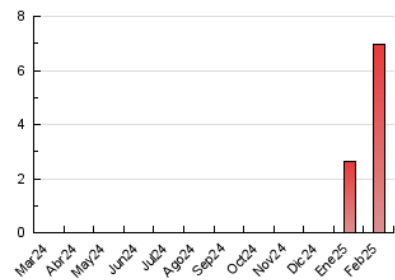

Páginas (x 1000)