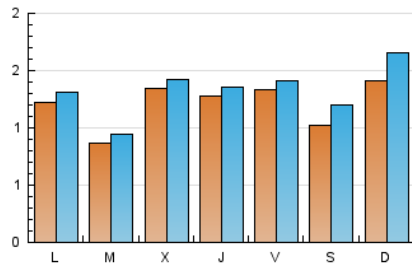

1. Cifras totales y promedios (Nacional)

MES - AÑO	NAVEGADORES UNICOS	VISITAS	PAGINAS
Febrero - 2025	2.755	3.717	6.680
PROMEDIO DIARIO	121	133	239
PROMEDIO LUNES-VIERNES	121	129	208
PROMEDIO SABADO-DOMINGO	121	143	316
PAGINAS / VISITAS	1,80		
DURACION MEDIA VISITAS	0:02:02		
TIEMPO INTERACCIÓN MEDIO	0:00:45		

2. Secciones (Nacional)

	PAGINAS	%
HOME	1.527	22.86 %
RESTO	5.153	77.14 %

3. Por día del mes (Nacional)

Día	N. únicos	Visitas	Páginas	Día	N. únicos	Visitas	Páginas	Día	N. únicos	Visitas	Páginas
1	34	34	49	11	112	126	368	21	116	124	192
2	18	19	22	12	74	78	115	22	214	264	610
3	216	226	330	13	178	184	245	23	383	471	1.249
4	110	118	247	14	265	281	375	24	106	123	211
5	180	193	254	15	134	149	279	25	76	83	148
6	95	108	217	16	127	138	231	26	58	60	105
7	51	55	82	17	58	61	104	27	62	64	107
8	27	31	45	18	48	51	73	28	99	105	197
9	34	34	45	19	225	238	299				
10	106	112	267	20	176	188	214				

4. Gráficas (Nacional)

4.1 Por día de la semana (promedio)

N. únicos / Visitas (x 100)

Páginas (x 100)

4.2 Por franja horaria (promedio)

Visitas_ (x 1000)

Páginas (x 1000)

4.3 Por meses