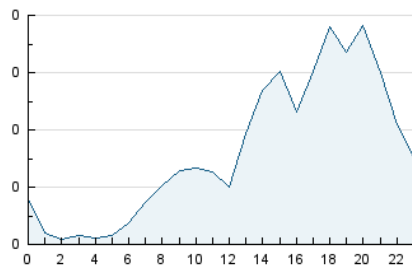

2. Secciones (Nacional)

	PAGINAS	%
HOME	1.527	22.86 %
RESTO	5.153	77.14 %

3. Por día del mes (Nacional)

Día	N. únicos	Visitas	Páginas	Día	N. únicos	Visitas	Páginas	Día	N. únicos	Visitas	Páginas
1	34	34	49	11	112	126	368	21	116	124	192
2	18	19	22	12	74	78	115	22	214	264	610
3	216	226	330	13	178	184	245	23	383	471	1.249
4	110	118	247	14	265	281	375	24	106	123	211
5	180	193	254	15	134	149	279	25	76	83	148
6	95	108	217	16	127	138	231	26	58	60	105
7	51	55	82	17	58	61	104	27	62	64	107
8	27	31	45	18	48	51	73	28	99	105	197
9	34	34	45	19	225	238	299				
10	106	112	267	20	176	188	214				

4. Gráficas (Nacional)

4.1 Por día de la semana (promedio)

N. únicos / Visitas (x 100)

Páginas (x 100)

4.2 Por franja horaria (promedio)

Visitas_ (x 1000)

Páginas (x 1000)

4.3 Por meses