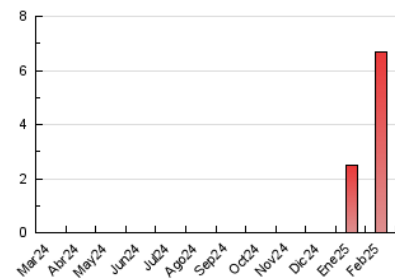

2. Secciones (Nacional)

	PAGINAS	%
HOME	1.527	22.86 %
RESTO	5.153	77.14 %

3. Por día del mes (Nacional)

Día	N. únicos	Visitas	Páginas	Día	N. únicos	Visitas	Páginas	Día	N. únicos	Visitas	Páginas
1	34	34	49	11	112	126	368	21	116	124	192
2	18	19	22	12	74	78	115	22	214	264	610
3	216	226	330	13	178	184	245	23	383	471	1.249
4	110	118	247	14	265	281	375	24	106	123	211
5	180	193	254	15	134	149	279	25	76	83	148
6	95	108	217	16	127	138	231	26	58	60	105
7	51	55	82	17	58	61	104	27	62	64	107
8	27	31	45	18	48	51	73	28	99	105	197
9	34	34	45	19	225	238	299				
10	106	112	267	20	176	188	214				

4. Gráficas (Nacional)

4.1 Por día de la semana (promedio)

N. únicos / Visitas (x 100)

Páginas (x 100)

4.2 Por franja horaria (promedio)

Visitas_ (x 1000)

Páginas (x 1000)

4.3 Por meses

N. únicos / Visitas (x 1000)

Páginas (x 1000)

5. Observaciones

Este Medio Electrónico de Comunicación ha sido medido por la herramienta Google Analytics de Google (GA4).

6. Definiciones básicas (Para más información ver Normas Técnicas para el Control de los Medios Electrónicos de Comunicación)

Visita:

Una secuencia ininterrumpida de páginas servidas a un usuario válido. Si dicho usuario no realiza peticiones de páginas en un periodo de tiempo (30 min) la siguiente petición constituirá el inicio de una nueva visita.