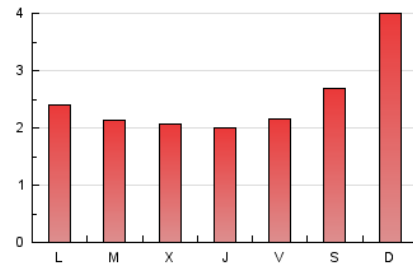

1. Cifras totales y promedios (Nacional e Internacional)

MES - AÑO	NAVEGADORES UNICOS	VISITAS	PAGINAS
Febrero - 2025	2.897	3.895	6.964
PROMEDIO DIARIO	126	139	249
PROMEDIO LUNES-VIERNES	126	134	215
PROMEDIO SABADO-DOMINGO	128	150	334
PAGINAS / VISITAS	1,79		
DURACION MEDIA VISITAS	0:02:02		
TIEMPO INTERACCIÓN MEDIO	0:00:44		

2. Secciones (Nacional e Internacional)

	PAGINAS	%
HOME	1.597	22.93 %
RESTO	5.367	77.07 %

3. Por día del mes (Nacional e Internacional)

Día	N. únicos	Visitas	Páginas	Día	N. únicos	Visitas	Páginas	Día	N. únicos	Visitas	Páginas
1	37	37	54	11	116	130	372	21	120	128	197
2	19	20	30	12	79	83	125	22	235	291	686
3	216	226	330	13	181	187	249	23	393	484	1.270
4	111	119	248	14	266	282	376	24	112	129	224
5	194	207	270	15	137	152	285	25	81	88	156
6	100	113	222	16	134	145	239	26	59	61	106
7	53	57	84	17	65	68	121	27	66	68	113
8	30	34	49	18	52	55	78	28	101	107	201
9	39	39	55	19	240	256	323				
10	119	125	280	20	182	194	221				

4. Gráficas (Nacional e Internacional)

4.1 Por día de la semana (promedio)

N. únicos / Visitas (x 100)

Páginas (x 100)

4.2 Por franja horaria (promedio)

Visitas_ (x 1000)

Páginas (x 1000)

4.3 Por meses