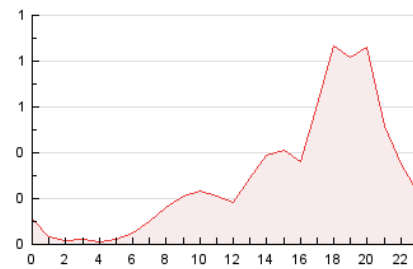

2. Secciones (Nacional e Internacional)

	PAGINAS	%
HOME	1.597	22.93 %
RESTO	5.367	77.07 %

3. Por día del mes (Nacional e Internacional)

Día	N. únicos	Visitas	Páginas	Día	N. únicos	Visitas	Páginas	Día	N. únicos	Visitas	Páginas
1	37	37	54	11	116	130	372	21	120	128	197
2	19	20	30	12	79	83	125	22	235	291	686
3	216	226	330	13	181	187	249	23	393	484	1.270
4	111	119	248	14	266	282	376	24	112	129	224
5	194	207	270	15	137	152	285	25	81	88	156
6	100	113	222	16	134	145	239	26	59	61	106
7	53	57	84	17	65	68	121	27	66	68	113
8	30	34	49	18	52	55	78	28	101	107	201
9	39	39	55	19	240	256	323				
10	119	125	280	20	182	194	221				

4. Gráficas (Nacional e Internacional)

4.1 Por día de la semana (promedio)

N. únicos / Visitas (x 100)

Páginas (x 100)

4.2 Por franja horaria (promedio)

Visitas_ (x 1000)

Páginas (x 1000)

4.3 Por meses