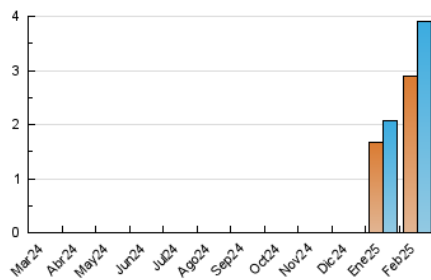

4.3 Por meses

N. únicos / Visitas (x 1000)