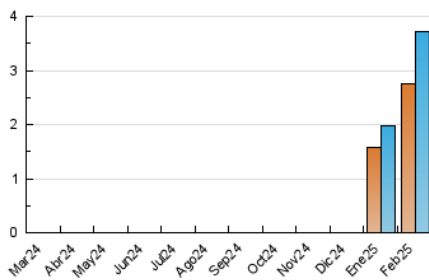

2. Secciones (Nacional)

	PAGINAS	%
HOME	1.527	22.86 %
RESTO	5.153	77.14 %

3. Por día del mes (Nacional)

Día	N. únicos	Visitas	Páginas	Día	N. únicos	Visitas	Páginas	Día	N. únicos	Visitas	Páginas
1	34	34	49	11	112	126	368	21	116	124	192
2	18	19	22	12	74	78	115	22	214	264	610
3	216	226	330	13	178	184	245	23	383	471	1.249
4	110	118	247	14	265	281	375	24	106	123	211
5	180	193	254	15	134	149	279	25	76	83	148
6	95	108	217	16	127	138	231	26	58	60	105
7	51	55	82	17	58	61	104	27	62	64	107
8	27	31	45	18	48	51	73	28	99	105	197
9	34	34	45	19	225	238	299				
10	106	112	267	20	176	188	214				

4. Gráficas (Nacional)

4.1 Por día de la semana (promedio)

N. únicos / Visitas (x 100)

Páginas (x 100)

4.2 Por franja horaria (promedio)

Visitas_ (x 1000)

Páginas (x 1000)

4.3 Por meses

N. únicos / Visitas (x 1000)

Páginas (x 1000)

5. Observaciones

Este Medio Electrónico de Comunicación ha sido medido por la herramienta Google Analytics de Google (GA4).

6. Definiciones básicas (Para más información ver Normas Técnicas para el Control de los Medios Electrónicos de Comunicación)

Visita:

Una secuencia ininterrumpida de páginas servidas a un usuario válido. Si dicho usuario no realiza peticiones de páginas en un periodo de tiempo (30 min) la siguiente petición constituirá el inicio de una nueva visita.