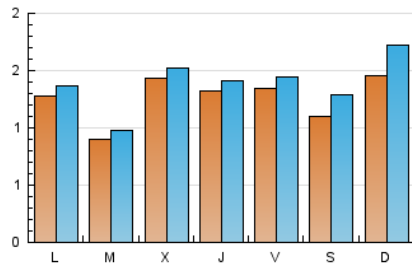

1. Cifras totales y promedios (Nacional e Internacional)

MES - AÑO	NAVEGADORES UNICOS	VISITAS	PAGINAS
Febrero - 2025	2.897	3.895	6.964
PROMEDIO DIARIO	126	139	249
PROMEDIO LUNES-VIERNES	126	134	215
PROMEDIO SABADO-DOMINGO	128	150	334
PAGINAS / VISITAS	1,79		
DURACION MEDIA VISITAS	0:02:02		
TIEMPO INTERACCIÓN MEDIO	0:00:44		

2. Secciones (Nacional e Internacional)

	PAGINAS	%
HOME	1.597	22.93 %
RESTO	5.367	77.07 %

3. Por día del mes (Nacional e Internacional)

Día	N. únicos	Visitas	Páginas	Día	N. únicos	Visitas	Páginas	Día	N. únicos	Visitas	Páginas
1	37	37	54	11	116	130	372	21	120	128	197
2	19	20	30	12	79	83	125	22	235	291	686
3	216	226	330	13	181	187	249	23	393	484	1.270
4	111	119	248	14	266	282	376	24	112	129	224
5	194	207	270	15	137	152	285	25	81	88	156
6	100	113	222	16	134	145	239	26	59	61	106
7	53	57	84	17	65	68	121	27	66	68	113
8	30	34	49	18	52	55	78	28	101	107	201
9	39	39	55	19	240	256	323				
10	119	125	280	20	182	194	221				

4. Gráficas (Nacional e Internacional)

4.1 Por día de la semana (promedio)

N. únicos / Visitas (x 100)

Páginas (x 100)

4.2 Por franja horaria (promedio)

Visitas_ (x 1000)

Páginas (x 1000)

4.3 Por meses