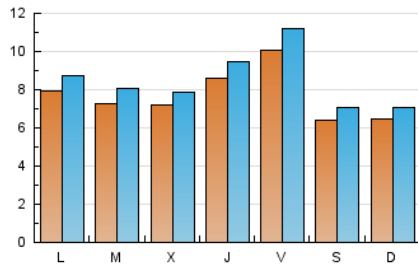

1. Cifras totales y promedios (Nacional e Internacional)

MES - AÑO	NAVEGADORES UNICOS	VISITAS	PAGINAS
Julio - 2024	20.858	26.266	43.752
PROMEDIO DIARIO	769	847	1.411
PROMEDIO LUNES-VIERNES	813	896	1.485
PROMEDIO SABADO-DOMINGO	644	708	1.200
PAGINAS / VISITAS	1,67		
DURACION MEDIA VISITAS	0:02:47		
TIEMPO INTERACCIÓN MEDIO	0:01:32		

2. Secciones (Nacional e Internacional)

	PAGINAS	%
HOME	1.642	3.75 %
RESTO	42.110	96.25 %

3. Por día del mes (Nacional e Internacional)

Día	N. únicos	Visitas	Páginas	Día	N. únicos	Visitas	Páginas	Día	N. únicos	Visitas	Páginas
1	1.024	1.118	1.674	11	773	849	1.543	21	636	696	1.180
2	779	865	1.644	12	936	1.038	1.760	22	693	754	1.255
3	748	821	1.459	13	628	678	1.142	23	656	717	1.138
4	936	1.026	1.677	14	635	695	1.194	24	671	741	1.191
5	959	1.074	1.862	15	730	817	1.322	25	763	845	1.346
6	653	732	1.383	16	796	881	1.462	26	1.068	1.176	1.631
7	666	742	1.158	17	910	989	1.741	27	651	705	1.136
8	903	1.005	1.740	18	978	1.072	1.711	28	642	701	1.125
9	737	827	1.260	19	1.077	1.194	1.844	29	627	677	1.112
10	683	753	1.395	20	637	716	1.284	30	670	737	1.269
								31	574	625	1.114

4. Gráficas (Nacional e Internacional)

4.1 Por día de la semana (promedio)

N. únicos / Visitas (x 100)

Páginas (x 100)

4.2 Por franja horaria (promedio)

Visitas_ (x 1000)

Páginas (x 1000)

4.3 Por meses