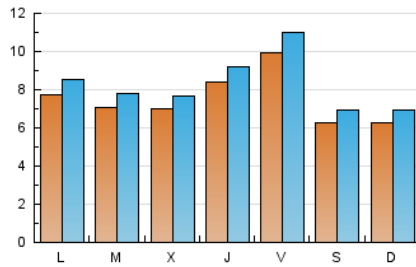

1. Cifras totales y promedios (Nacional)

MES - AÑO	NAVEGADORES UNICOS	VISITAS	PAGINAS
Julio - 2024	20.314	25.612	42.773
PROMEDIO DIARIO	749	826	1.380
PROMEDIO LUNES-VIERNES	792	873	1.449
PROMEDIO SABADO-DOMINGO	628	692	1.179
PAGINAS / VISITAS	1,67		
DURACION MEDIA VISITAS	0:02:49		
TIEMPO INTERACCIÓN MEDIO	0:01:33		

2. Secciones (Nacional)

	PAGINAS	%
HOME	1.597	3.73 %
RESTO	41.176	96.27 %

3. Por día del mes (Nacional)

Día	N. únicos	Visitas	Páginas	Día	N. únicos	Visitas	Páginas	Día	N. únicos	Visitas	Páginas
1	1.004	1.096	1.649	11	744	816	1.479	21	625	685	1.169
2	754	838	1.578	12	916	1.017	1.731	22	671	729	1.223
3	726	796	1.425	13	612	662	1.125	23	641	699	1.109
4	908	997	1.622	14	623	683	1.181	24	654	723	1.165
5	940	1.053	1.836	15	717	802	1.299	25	748	829	1.325
6	641	720	1.373	16	772	857	1.432	26	1.048	1.155	1.604
7	650	725	1.119	17	886	966	1.714	27	637	691	1.103
8	891	989	1.717	18	952	1.046	1.666	28	614	671	1.094
9	715	799	1.219	19	1.059	1.175	1.799	29	593	641	1.063
10	671	740	1.363	20	622	701	1.271	30	645	709	1.236
								31	551	602	1.084

4. Gráficas (Nacional)

4.1 Por día de la semana (promedio)

N. únicos / Visitas (x 100)

Páginas (x 100)

4.2 Por franja horaria (promedio)

Visitas_ (x 1000)

Páginas (x 1000)

4.3 Por meses