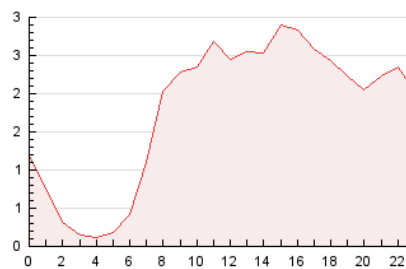

2. Secciones (Nacional)

	PAGINAS	%
HOME	1.597	3.73 %
RESTO	41.176	96.27 %

3. Por día del mes (Nacional)

Día	N. únicos	Visitas	Páginas	Día	N. únicos	Visitas	Páginas	Día	N. únicos	Visitas	Páginas
1	1.004	1.096	1.649	11	744	816	1.479	21	625	685	1.169
2	754	838	1.578	12	916	1.017	1.731	22	671	729	1.223
3	726	796	1.425	13	612	662	1.125	23	641	699	1.109
4	908	997	1.622	14	623	683	1.181	24	654	723	1.165
5	940	1.053	1.836	15	717	802	1.299	25	748	829	1.325
6	641	720	1.373	16	772	857	1.432	26	1.048	1.155	1.604
7	650	725	1.119	17	886	966	1.714	27	637	691	1.103
8	891	989	1.717	18	952	1.046	1.666	28	614	671	1.094
9	715	799	1.219	19	1.059	1.175	1.799	29	593	641	1.063
10	671	740	1.363	20	622	701	1.271	30	645	709	1.236
								31	551	602	1.084

4. Gráficas (Nacional)

4.1 Por día de la semana (promedio)

N. únicos / Visitas (x 100)

Páginas (x 100)

4.2 Por franja horaria (promedio)

Visitas_ (x 1000)

Páginas (x 1000)

4.3 Por meses