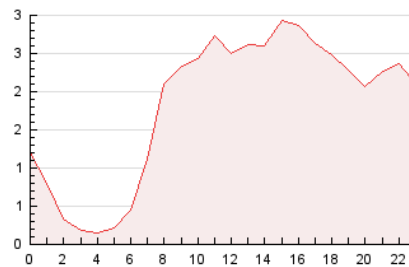

2. Secciones (Nacional e Internacional)

	PAGINAS	%
HOME	1.642	3.75 %
RESTO	42.110	96.25 %

3. Por día del mes (Nacional e Internacional)

Día	N. únicos	Visitas	Páginas	Día	N. únicos	Visitas	Páginas	Día	N. únicos	Visitas	Páginas
1	1.024	1.118	1.674	11	773	849	1.543	21	636	696	1.180
2	779	865	1.644	12	936	1.038	1.760	22	693	754	1.255
3	748	821	1.459	13	628	678	1.142	23	656	717	1.138
4	936	1.026	1.677	14	635	695	1.194	24	671	741	1.191
5	959	1.074	1.862	15	730	817	1.322	25	763	845	1.346
6	653	732	1.383	16	796	881	1.462	26	1.068	1.176	1.631
7	666	742	1.158	17	910	989	1.741	27	651	705	1.136
8	903	1.005	1.740	18	978	1.072	1.711	28	642	701	1.125
9	737	827	1.260	19	1.077	1.194	1.844	29	627	677	1.112
10	683	753	1.395	20	637	716	1.284	30	670	737	1.269
								31	574	625	1.114

4. Gráficas (Nacional e Internacional)

4.1 Por día de la semana (promedio)

N. únicos / Visitas (x 100)

Páginas (x 100)

4.2 Por franja horaria (promedio)

Visitas_ (x 1000)

Páginas (x 1000)

4.3 Por meses