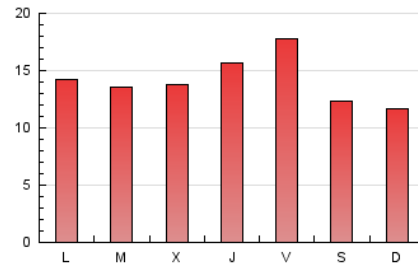

1. Cifras totales y promedios (Nacional e Internacional)

MES - AÑO	NAVEGADORES UNICOS	VISITAS	PAGINAS
Julio - 2024	20.858	26.266	43.752
PROMEDIO DIARIO	769	847	1.411
PROMEDIO LUNES-VIERNES	813	896	1.485
PROMEDIO SABADO-DOMINGO	644	708	1.200
PAGINAS / VISITAS	1,67		
DURACION MEDIA VISITAS	0:02:47		
TIEMPO INTERACCIÓN MEDIO	0:01:32		

2. Secciones (Nacional e Internacional)

	PAGINAS	%
HOME	1.642	3.75 %
RESTO	42.110	96.25 %

3. Por día del mes (Nacional e Internacional)

Día	N. únicos	Visitas	Páginas	Día	N. únicos	Visitas	Páginas	Día	N. únicos	Visitas	Páginas
1	1.024	1.118	1.674	11	773	849	1.543	21	636	696	1.180
2	779	865	1.644	12	936	1.038	1.760	22	693	754	1.255
3	748	821	1.459	13	628	678	1.142	23	656	717	1.138
4	936	1.026	1.677	14	635	695	1.194	24	671	741	1.191
5	959	1.074	1.862	15	730	817	1.322	25	763	845	1.346
6	653	732	1.383	16	796	881	1.462	26	1.068	1.176	1.631
7	666	742	1.158	17	910	989	1.741	27	651	705	1.136
8	903	1.005	1.740	18	978	1.072	1.711	28	642	701	1.125
9	737	827	1.260	19	1.077	1.194	1.844	29	627	677	1.112
10	683	753	1.395	20	637	716	1.284	30	670	737	1.269
								31	574	625	1.114

4. Gráficas (Nacional e Internacional)

4.1 Por día de la semana (promedio)

N. únicos / Visitas (x 100)

Páginas (x 100)

4.2 Por franja horaria (promedio)

Visitas_ (x 1000)

Páginas (x 1000)

4.3 Por meses