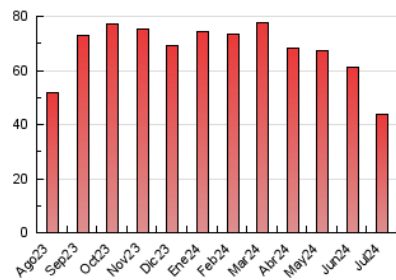

Páginas (x 1000)