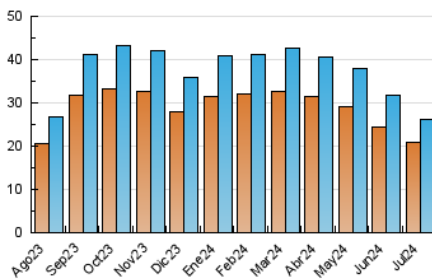

4.3 Por meses

N. únicos / Visitas (x 1000)