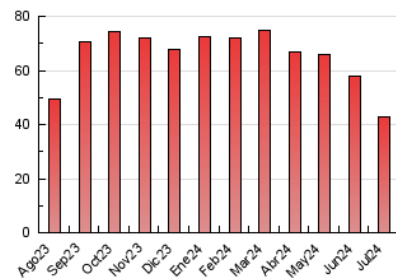

1. Cifras totales y promedios (Nacional)

MES - AÑO	NAVEGADORES UNICOS	VISITAS	PAGINAS
Julio - 2024	20.314	25.612	42.773
PROMEDIO DIARIO	749	826	1.380
PROMEDIO LUNES-VIERNES	792	873	1.449
PROMEDIO SABADO-DOMINGO	628	692	1.179
PAGINAS / VISITAS	1,67		
DURACION MEDIA VISITAS	0:02:49		
TIEMPO INTERACCIÓN MEDIO	0:01:33		

2. Secciones (Nacional)

	PAGINAS	%
HOME	1.597	3.73 %
RESTO	41.176	96.27 %

3. Por día del mes (Nacional)

Día	N. únicos	Visitas	Páginas	Día	N. únicos	Visitas	Páginas	Día	N. únicos	Visitas	Páginas
1	1.004	1.096	1.649	11	744	816	1.479	21	625	685	1.169
2	754	838	1.578	12	916	1.017	1.731	22	671	729	1.223
3	726	796	1.425	13	612	662	1.125	23	641	699	1.109
4	908	997	1.622	14	623	683	1.181	24	654	723	1.165
5	940	1.053	1.836	15	717	802	1.299	25	748	829	1.325
6	641	720	1.373	16	772	857	1.432	26	1.048	1.155	1.604
7	650	725	1.119	17	886	966	1.714	27	637	691	1.103
8	891	989	1.717	18	952	1.046	1.666	28	614	671	1.094
9	715	799	1.219	19	1.059	1.175	1.799	29	593	641	1.063
10	671	740	1.363	20	622	701	1.271	30	645	709	1.236
								31	551	602	1.084

4. Gráficas (Nacional)

4.1 Por día de la semana (promedio)

N. únicos / Visitas (x 100)

Páginas (x 100)

4.2 Por franja horaria (promedio)

Visitas_ (x 1000)

Páginas (x 1000)

4.3 Por meses

N. únicos / Visitas (x 1000)

Páginas (x 1000)

5. Observaciones

Este Medio Electrónico de Comunicación ha sido medido por la herramienta Google Analytics de Google (GA4)

6. Definiciones básicas (Para más información ver Normas Técnicas para el Control de los Medios Electrónicos de Comunicación)