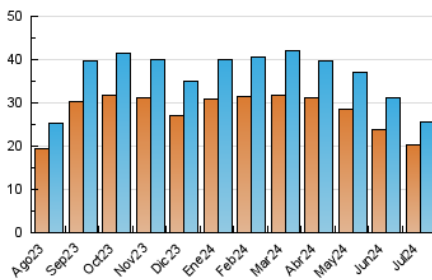

1. Cifras totales y promedios (Nacional)

MES - AÑO	NAVEGADORES UNICOS	VISITAS	PAGINAS
Julio - 2024	20.314	25.612	42.773
PROMEDIO DIARIO	749	826	1.380
PROMEDIO LUNES-VIERNES	792	873	1.449
PROMEDIO SABADO-DOMINGO	628	692	1.179
PAGINAS / VISITAS	1,67		
DURACION MEDIA VISITAS	0:02:49		
TIEMPO INTERACCIÓN MEDIO	0:01:33		

2. Secciones (Nacional)

	PAGINAS	%
HOME	1.597	3.73 %
RESTO	41.176	96.27 %

3. Por día del mes (Nacional)

Día	N. únicos	Visitas	Páginas	Día	N. únicos	Visitas	Páginas	Día	N. únicos	Visitas	Páginas
1	1.004	1.096	1.649	11	744	816	1.479	21	625	685	1.169
2	754	838	1.578	12	916	1.017	1.731	22	671	729	1.223
3	726	796	1.425	13	612	662	1.125	23	641	699	1.109
4	908	997	1.622	14	623	683	1.181	24	654	723	1.165
5	940	1.053	1.836	15	717	802	1.299	25	748	829	1.325
6	641	720	1.373	16	772	857	1.432	26	1.048	1.155	1.604
7	650	725	1.119	17	886	966	1.714	27	637	691	1.103
8	891	989	1.717	18	952	1.046	1.666	28	614	671	1.094
9	715	799	1.219	19	1.059	1.175	1.799	29	593	641	1.063
10	671	740	1.363	20	622	701	1.271	30	645	709	1.236
								31	551	602	1.084

4. Gráficas (Nacional)

4.1 Por día de la semana (promedio)

N. únicos / Visitas (x 100)

Páginas (x 100)

4.2 Por franja horaria (promedio)

Visitas_ (x 1000)

Páginas (x 1000)

4.3 Por meses

N. únicos / Visitas (x 1000)

Páginas (x 1000)

5. Observaciones

Este Medio Electrónico de Comunicación ha sido medido por la herramienta Google Analytics de Google (GA4)

6. Definiciones básicas (Para más información ver Normas Técnicas para el Control de los Medios Electrónicos de Comunicación)