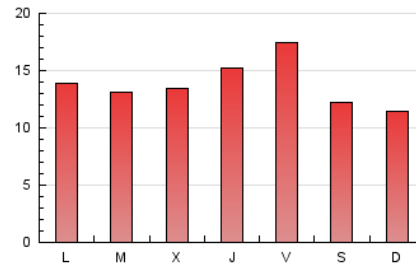

1. Cifras totales y promedios (Nacional)

MES - AÑO	NAVEGADORES UNICOS	VISITAS	PAGINAS
Julio - 2024	20.314	25.612	42.773
PROMEDIO DIARIO	749	826	1.380
PROMEDIO LUNES-VIERNES	792	873	1.449
PROMEDIO SABADO-DOMINGO	628	692	1.179
PAGINAS / VISITAS	1,67		
DURACION MEDIA VISITAS	0:02:49		
TIEMPO INTERACCIÓN MEDIO	0:01:33		

2. Secciones (Nacional)

	PAGINAS	%
HOME	1.597	3.73 %
RESTO	41.176	96.27 %

3. Por día del mes (Nacional)

Día	N. únicos	Visitas	Páginas	Día	N. únicos	Visitas	Páginas	Día	N. únicos	Visitas	Páginas
1	1.004	1.096	1.649	11	744	816	1.479	21	625	685	1.169
2	754	838	1.578	12	916	1.017	1.731	22	671	729	1.223
3	726	796	1.425	13	612	662	1.125	23	641	699	1.109
4	908	997	1.622	14	623	683	1.181	24	654	723	1.165
5	940	1.053	1.836	15	717	802	1.299	25	748	829	1.325
6	641	720	1.373	16	772	857	1.432	26	1.048	1.155	1.604
7	650	725	1.119	17	886	966	1.714	27	637	691	1.103
8	891	989	1.717	18	952	1.046	1.666	28	614	671	1.094
9	715	799	1.219	19	1.059	1.175	1.799	29	593	641	1.063
10	671	740	1.363	20	622	701	1.271	30	645	709	1.236
								31	551	602	1.084

4. Gráficas (Nacional)

4.1 Por día de la semana (promedio)

N. únicos / Visitas (x 100)

Páginas (x 100)

4.2 Por franja horaria (promedio)

Visitas_ (x 1000)

Páginas (x 1000)

4.3 Por meses