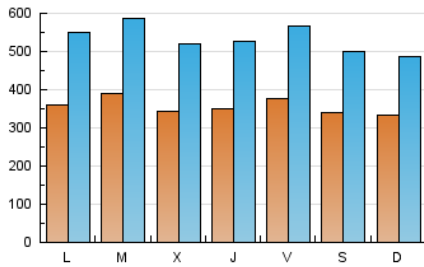

4. Gráficas (Nacional e Internacional)

4.1 Por día de la semana (promedio)

N. únicos / Visitas (x 100)