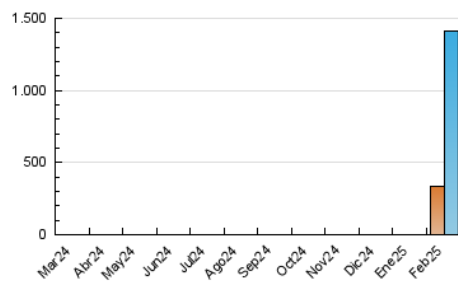

##### 4.1 Por día de la semana (promedio)

N. únicos / Visitas (x 100)

Páginas (x 100)

##### 4.2 Por franja horaria (promedio)

Visitas\_ (x 1000)

Páginas (x 1000)

##### 4.3 Por meses

N. únicos / Visitas (x 1000)

Páginas (x 1000)

## 5. Observaciones

Este Medio Electrónico de Comunicación ha sido medido por la herramienta Google Analytics de Google (GA4).