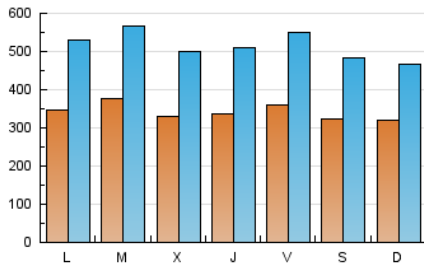

4. Gráficas (Nacional)

4.1 Por día de la semana (promedio)

N. únicos / Visitas (x 100)