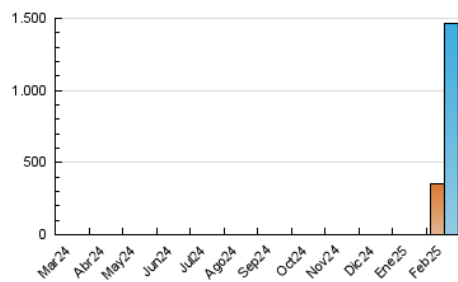

### 3. Por día del mes (Nacional e Internacional)

Día	N. únicos	Visitas	Páginas	Día	N. únicos	Visitas	Páginas	Día	N. únicos	Visitas	Páginas
1	37.351	54.106	96.325	11	40.927	63.977	121.571	21	39.226	58.523	110.237
2	36.427	54.106	115.169	12	31.923	48.236	87.765	22	28.764	41.167	76.498
3	40.161	60.283	112.818	13	34.947	52.629	98.697	23	29.872	43.904	76.778
4	36.764	55.813	107.460	14	35.450	54.907	104.173	24	34.165	51.504	98.044
5	34.876	53.353	111.109	15	37.776	57.993	109.271	25	37.111	54.228	102.472
6	30.392	47.343	98.276	16	42.170	57.397	95.686	26	35.080	52.644	100.731
7	39.479	59.961	130.459	17	39.561	59.716	111.941	27	34.640	51.152	102.182
8	31.529	46.858	91.651	18	41.331	60.727	111.701	28	35.910	53.548	97.035
9	25.471	38.711	76.702	19	35.479	53.302	104.325				
10	29.929	47.952	94.467	20	39.770	59.502	113.927				

##### 4.1 Por día de la semana (promedio)

N. únicos / Visitas (x 100)

Páginas (x 100)

##### 4.2 Por franja horaria (promedio)

Visitas\_ (x 1000)

Páginas (x 1000)

##### 4.3 Por meses

N. únicos / Visitas (x 1000)

Páginas (x 1000)