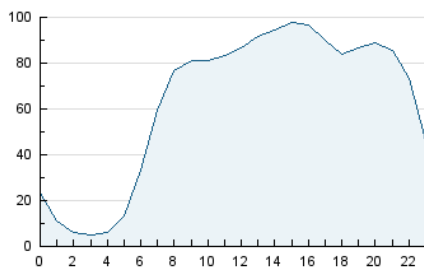

#### 3. Por día del mes (Nacional)

Día	N. únicos	Visitas	Páginas	Día	N. únicos	Visitas	Páginas	Día	N. únicos	Visitas	Páginas
<b>1</b>	35.201	51.538	91.911	<b>11</b>	39.676	61.886	118.385	<b>21</b>	37.914	56.887	107.325
<b>2</b>	33.630	51.169	108.958	<b>12</b>	30.595	46.047	84.779	<b>22</b>	27.587	39.847	74.103
<b>3</b>	38.233	57.691	108.319	<b>13</b>	33.587	50.871	95.600	<b>23</b>	28.857	42.704	74.584
<b>4</b>	35.167	53.911	103.835	<b>14</b>	33.988	53.026	101.208	<b>24</b>	32.785	49.733	95.075
<b>5</b>	33.388	51.649	107.643	<b>15</b>	36.340	56.220	106.391	<b>25</b>	35.785	52.589	99.396
<b>6</b>	29.120	45.582	95.365	<b>16</b>	40.596	55.421	90.325	<b>26</b>	33.756	50.882	97.830
<b>7</b>	38.123	58.401	127.239	<b>17</b>	38.386	57.805	108.805	<b>27</b>	33.382	49.620	99.192
<b>8</b>	30.334	45.256	89.006	<b>18</b>	39.899	58.271	108.582	<b>28</b>	34.541	51.553	94.101
<b>9</b>	24.316	37.536	74.168	<b>19</b>	33.617	51.001	100.611				
<b>10</b>	28.768	46.173	91.749	<b>20</b>	38.101	57.525	110.479				

##### 4.1 Por día de la semana (promedio)

N. únicos / Visitas (x 100)

Páginas (x 100)

##### 4.2 Por franja horaria (promedio)

Visitas\_ (x 1000)

Páginas (x 1000)