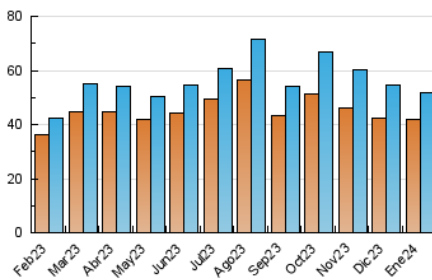

4.3 Por meses

N. únicos / Visitas (x 1000)