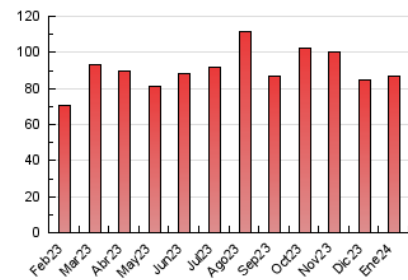

Páginas (x 1000)