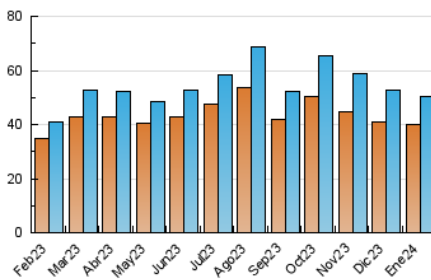

2. Secciones (Nacional)

	PAGINAS	%
HOME	4.133	5.47 %
RESTO	71.397	94.53 %

3. Por día del mes (Nacional)

Día	N. únicos	Visitas	Páginas	Día	N. únicos	Visitas	Páginas	Día	N. únicos	Visitas	Páginas
1	1.283	1.393	2.166	11	3.193	3.469	5.077	21	1.501	1.617	2.368
2	1.842	1.994	2.949	12	1.465	1.578	2.292	22	1.240	1.349	1.907
3	1.455	1.587	2.222	13	1.251	1.352	2.114	23	1.153	1.260	1.849
4	2.796	3.055	4.225	14	1.438	1.555	2.351	24	1.130	1.239	1.829
5	1.238	1.376	1.968	15	1.428	1.537	2.229	25	2.883	3.195	5.051
6	845	931	1.346	16	1.226	1.323	1.927	26	1.434	1.561	2.448
7	1.004	1.112	1.874	17	1.282	1.391	2.051	27	1.270	1.386	2.115
8	928	1.028	1.697	18	3.110	3.354	4.653	28	1.321	1.433	2.248
9	1.001	1.086	2.098	19	1.673	1.805	2.804	29	1.188	1.300	2.010
10	1.083	1.191	1.707	20	1.422	1.546	2.378	30	1.088	1.167	1.784
								31	1.078	1.178	1.793

4. Gráficas (Nacional)

4.1 Por día de la semana (promedio)

N. únicos / Visitas (x 100)

Páginas (x 100)

4.2 Por franja horaria (promedio)

Visitas_ (x 1000)

Páginas (x 1000)

4.3 Por meses

N. únicos / Visitas (x 1000)

Páginas (x 1000)

5. Observaciones

Este Medio Electrónico de Comunicación ha sido medido por la herramienta Google Analytics de Google (GA4)

6. Definiciones básicas (Para más información ver Normas Técnicas para el Control de los Medios Electrónicos de Comunicación)

Visita:

Una secuencia ininterrumpida de páginas servidas a un usuario válido. Si dicho usuario no realiza peticiones de páginas en un periodo de tiempo (30 min) la siguiente petición constituirá el inicio de una nueva visita.