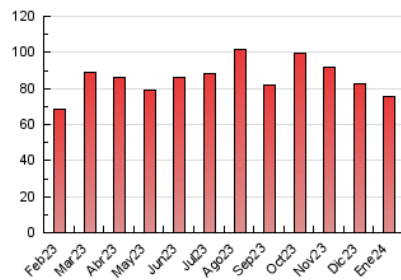

Páginas (x 1000)