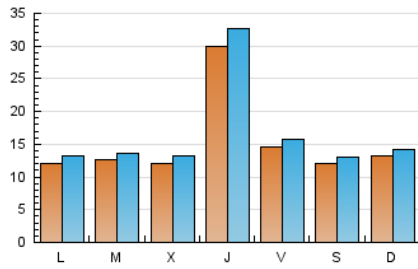

Descubrir
EL TEU PAÍS COM MAI NO L'HAS VIST

1. Cifras totales y promedios (Nacional)

MES - AÑO	NAVEGADORES UNICOS	VISITAS	PAGINAS
Enero - 2024	40.232	50.348	75.530
PROMEDIO DIARIO	1.492	1.624	2.436
PROMEDIO LUNES-VIERNES	1.574	1.714	2.554
PROMEDIO SABADO-DOMINGO	1.257	1.367	2.099
PAGINAS / VISITAS	1,50		
DURACION MEDIA VISITAS	0:02:14		
TIEMPO INTERACCIÓN MEDIO	0:01:05		

2. Secciones (Nacional)

	PAGINAS	%
HOME	4.133	5.47 %
RESTO	71.397	94.53 %

3. Por día del mes (Nacional)

Día	N. únicos	Visitas	Páginas	Día	N. únicos	Visitas	Páginas	Día	N. únicos	Visitas	Páginas
1	1.283	1.393	2.166	11	3.193	3.469	5.077	21	1.501	1.617	2.368
2	1.842	1.994	2.949	12	1.465	1.578	2.292	22	1.240	1.349	1.907
3	1.455	1.587	2.222	13	1.251	1.352	2.114	23	1.153	1.260	1.849
4	2.796	3.055	4.225	14	1.438	1.555	2.351	24	1.130	1.239	1.829
5	1.238	1.376	1.968	15	1.428	1.537	2.229	25	2.883	3.195	5.051
6	845	931	1.346	16	1.226	1.323	1.927	26	1.434	1.561	2.448
7	1.004	1.112	1.874	17	1.282	1.391	2.051	27	1.270	1.386	2.115
8	928	1.028	1.697	18	3.110	3.354	4.653	28	1.321	1.433	2.248
9	1.001	1.086	2.098	19	1.673	1.805	2.804	29	1.188	1.300	2.010
10	1.083	1.191	1.707	20	1.422	1.546	2.378	30	1.088	1.167	1.784
								31	1.078	1.178	1.793

4. Gráficas (Nacional)

4.1 Por día de la semana (promedio)

N. únicos / Visitas (x 100)

Páginas (x 100)

4.2 Por franja horaria (promedio)

Visitas_ (x 1000)

Páginas (x 1000)

4.3 Por meses