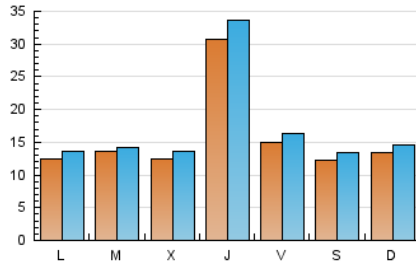

Descobrir
EL TEU PAÍS COM MAI NO L'HAS VIST

1. Cifras totales y promedios (Nacional e Internacional)

MES - AÑO	NAVEGADORES UNICOS	VISITAS	PAGINAS
Enero - 2024	41.995	51.888	86.633
PROMEDIO DIARIO	1.547	1.674	2.795
PROMEDIO LUNES-VIERNES	1.636	1.768	3.019
PROMEDIO SABADO-DOMINGO	1.290	1.403	2.149
PAGINAS / VISITAS	1,67		
DURACION MEDIA VISITAS	0:02:13		
TIEMPO INTERACCIÓN MEDIO	0:01:07		

2. Secciones (Nacional e Internacional)

	PAGINAS	%
HOME	4.502	5.20 %
RESTO	82.131	94.80 %

3. Por día del mes (Nacional e Internacional)

Día	N. únicos	Visitas	Páginas	Día	N. únicos	Visitas	Páginas	Día	N. únicos	Visitas	Páginas
1	1.329	1.445	2.234	11	3.275	3.553	5.196	21	1.528	1.645	2.400
2	1.912	2.065	3.031	12	1.516	1.634	2.369	22	1.286	1.396	1.976
3	1.510	1.652	2.317	13	1.277	1.380	2.146	23	1.180	1.293	1.921
4	2.881	3.155	4.341	14	1.465	1.584	2.383	24	1.172	1.282	1.884
5	1.272	1.418	2.012	15	1.479	1.590	2.306	25	2.966	3.286	5.166
6	895	982	1.404	16	1.268	1.365	1.993	26	1.490	1.621	2.539
7	1.026	1.136	1.904	17	1.313	1.428	2.139	27	1.296	1.415	2.156
8	950	1.050	1.723	18	3.189	3.432	4.794	28	1.384	1.504	2.353
9	1.317	1.123	11.083	19	1.736	1.871	2.892	29	1.225	1.338	2.052
10	1.114	1.225	1.748	20	1.447	1.574	2.446	30	1.143	1.227	1.866
								31	1.114	1.219	1.859

4. Gráficas (Nacional e Internacional)

4.1 Por día de la semana (promedio)

N. únicos / Visitas (x 100)

Páginas (x 100)

4.2 Por franja horaria (promedio)

Visitas_ (x 1000)

Páginas (x 1000)

4.3 Por meses