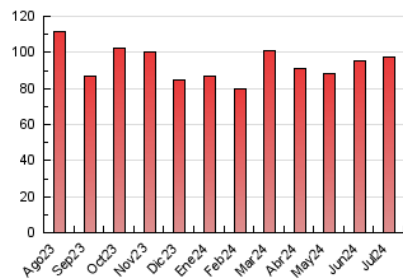

Páginas (x 1000)