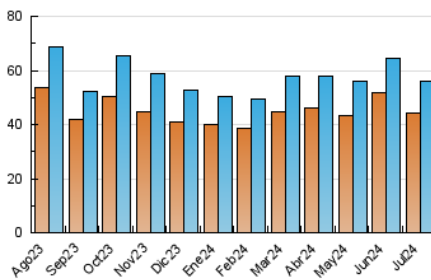

2. Secciones (Nacional)

	PAGINAS	%
HOME	3.601	4.49 %
RESTO	76.683	95.51 %

3. Por día del mes (Nacional)

Día	N. únicos	Visitas	Páginas	Día	N. únicos	Visitas	Páginas	Día	N. únicos	Visitas	Páginas
1	1.518	1.648	2.388	11	3.188	3.495	5.213	21	2.056	2.253	3.163
2	1.657	1.822	2.561	12	1.413	1.566	2.308	22	1.758	1.910	2.585
3	1.082	1.171	1.705	13	1.298	1.420	2.116	23	1.550	1.682	2.342
4	2.683	2.924	4.340	14	1.341	1.486	2.098	24	1.423	1.555	2.274
5	2.203	2.388	3.230	15	1.246	1.356	1.923	25	2.390	2.580	3.719
6	1.786	1.900	2.923	16	1.159	1.267	1.937	26	1.359	1.463	2.061
7	1.502	1.645	2.369	17	1.301	1.391	2.103	27	1.348	1.448	2.068
8	1.430	1.564	2.280	18	2.872	3.182	4.509	28	1.548	1.689	2.281
9	1.199	1.324	1.928	19	1.650	1.811	2.441	29	1.564	1.674	2.251
10	1.104	1.217	1.770	20	1.889	2.020	2.728	30	1.507	1.617	2.277
								31	1.453	1.593	2.393

4. Gráficas (Nacional)

4.1 Por día de la semana (promedio)

N. únicos / Visitas (x 100)

Páginas (x 100)

4.2 Por franja horaria (promedio)

Visitas_ (x 1000)

Páginas (x 1000)

4.3 Por meses

N. únicos / Visitas (x 1000)

Páginas (x 1000)

5. Observaciones

Este Medio Electrónico de Comunicación ha sido medido por la herramienta Google Analytics de Google (GA4)

6. Definiciones básicas (Para más información ver Normas Técnicas para el Control de los Medios Electrónicos de Comunicación)

Visita:

Una secuencia ininterrumpida de páginas servidas a un usuario válido. Si dicho usuario no realiza peticiones de páginas en un periodo de tiempo (30 min) la siguiente petición constituirá el inicio de una nueva visita.