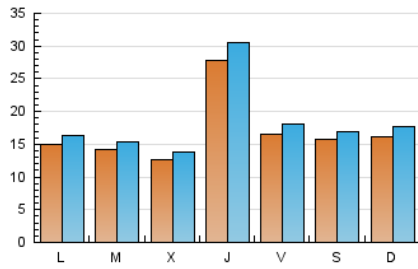

Descubrir
EL TEU PAÍS COM MAI NO L'HAS VIST

1. Cifras totales y promedios (Nacional)

MES - AÑO	NAVEGADORES UNICOS	VISITAS	PAGINAS
Julio - 2024	44.025	56.061	80.284
PROMEDIO DIARIO	1.661	1.808	2.590
PROMEDIO LUNES-VIERNES	1.683	1.835	2.632
PROMEDIO SABADO-DOMINGO	1.596	1.733	2.468
PAGINAS / VISITAS	1,43		
DURACION MEDIA VISITAS	0:02:08		
TIEMPO INTERACCIÓN MEDIO	0:00:58		

2. Secciones (Nacional)

	PAGINAS	%
HOME	3.601	4.49 %
RESTO	76.683	95.51 %

3. Por día del mes (Nacional)

Día	N. únicos	Visitas	Páginas	Día	N. únicos	Visitas	Páginas	Día	N. únicos	Visitas	Páginas
1	1.518	1.648	2.388	11	3.188	3.495	5.213	21	2.056	2.253	3.163
2	1.657	1.822	2.561	12	1.413	1.566	2.308	22	1.758	1.910	2.585
3	1.082	1.171	1.705	13	1.298	1.420	2.116	23	1.550	1.682	2.342
4	2.683	2.924	4.340	14	1.341	1.486	2.098	24	1.423	1.555	2.274
5	2.203	2.388	3.230	15	1.246	1.356	1.923	25	2.390	2.580	3.719
6	1.786	1.900	2.923	16	1.159	1.267	1.937	26	1.359	1.463	2.061
7	1.502	1.645	2.369	17	1.301	1.391	2.103	27	1.348	1.448	2.068
8	1.430	1.564	2.280	18	2.872	3.182	4.509	28	1.548	1.689	2.281
9	1.199	1.324	1.928	19	1.650	1.811	2.441	29	1.564	1.674	2.251
10	1.104	1.217	1.770	20	1.889	2.020	2.728	30	1.507	1.617	2.277
								31	1.453	1.593	2.393

4. Gráficas (Nacional)

4.1 Por día de la semana (promedio)

N. únicos / Visitas (x 100)

Páginas (x 100)

4.2 Por franja horaria (promedio)

Visitas_ (x 1000)

Páginas (x 1000)

4.3 Por meses