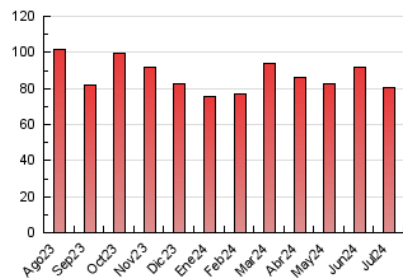

Descubrir
EL TEU PAÍS COM MAI NO L'HAS VIST

1. Cifras totales y promedios (Nacional)

MES - AÑO	NAVEGADORES UNICOS	VISITAS	PAGINAS
Julio - 2024	44.025	56.061	80.284
PROMEDIO DIARIO	1.661	1.808	2.590
PROMEDIO LUNES-VIERNES	1.683	1.835	2.632
PROMEDIO SABADO-DOMINGO	1.596	1.733	2.468
PAGINAS / VISITAS	1,43		
DURACION MEDIA VISITAS	0:02:08		
TIEMPO INTERACCIÓN MEDIO	0:00:58		

2. Secciones (Nacional)

	PAGINAS	%
HOME	3.601	4.49 %
RESTO	76.683	95.51 %

3. Por día del mes (Nacional)

Día	N. únicos	Visitas	Páginas	Día	N. únicos	Visitas	Páginas	Día	N. únicos	Visitas	Páginas
1	1.518	1.648	2.388	11	3.188	3.495	5.213	21	2.056	2.253	3.163
2	1.657	1.822	2.561	12	1.413	1.566	2.308	22	1.758	1.910	2.585
3	1.082	1.171	1.705	13	1.298	1.420	2.116	23	1.550	1.682	2.342
4	2.683	2.924	4.340	14	1.341	1.486	2.098	24	1.423	1.555	2.274
5	2.203	2.388	3.230	15	1.246	1.356	1.923	25	2.390	2.580	3.719
6	1.786	1.900	2.923	16	1.159	1.267	1.937	26	1.359	1.463	2.061
7	1.502	1.645	2.369	17	1.301	1.391	2.103	27	1.348	1.448	2.068
8	1.430	1.564	2.280	18	2.872	3.182	4.509	28	1.548	1.689	2.281
9	1.199	1.324	1.928	19	1.650	1.811	2.441	29	1.564	1.674	2.251
10	1.104	1.217	1.770	20	1.889	2.020	2.728	30	1.507	1.617	2.277
								31	1.453	1.593	2.393

4. Gráficas (Nacional)

4.1 Por día de la semana (promedio)

N. únicos / Visitas (x 100)

Páginas (x 100)

4.2 Por franja horaria (promedio)

Visitas_ (x 1000)

Páginas (x 1000)

4.3 Por meses

N. únicos / Visitas (x 1000)

Páginas (x 1000)

5. Observaciones

Este Medio Electrónico de Comunicación ha sido medido por la herramienta Google Analytics de Google (GA4)

6. Definiciones básicas (Para más información ver Normas Técnicas para el Control de los Medios Electrónicos de Comunicación)