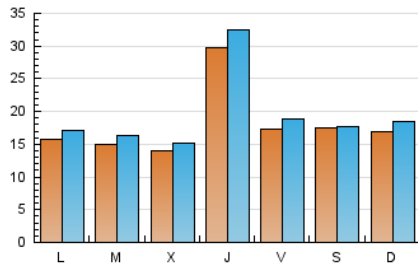

Descobrir
EL TEU PAÍS COM MAI NO L'HAS VIST

1. Cifras totales y promedios (Nacional e Internacional)

MES - AÑO	NAVEGADORES UNICOS	VISITAS	PAGINAS
Julio - 2024	47.154	59.315	97.469
PROMEDIO DIARIO	1.772	1.913	3.144
PROMEDIO LUNES-VIERNES	1.792	1.949	2.788
PROMEDIO SABADO-DOMINGO	1.717	1.811	4.168
PAGINAS / VISITAS	1,64		
DURACION MEDIA VISITAS	0:02:05		
TIEMPO INTERACCIÓN MEDIO	0:01:02		

2. Secciones (Nacional e Internacional)

	PAGINAS	%
HOME	5.140	5.27 %
RESTO	92.329	94.73 %

3. Por día del mes (Nacional e Internacional)

Día	N. únicos	Visitas	Páginas	Día	N. únicos	Visitas	Páginas	Día	N. únicos	Visitas	Páginas
1	1.607	1.742	2.503	11	3.516	3.834	5.787	21	2.137	2.340	3.260
2	1.763	1.929	2.680	12	1.487	1.643	2.399	22	1.844	2.000	2.697
3	1.141	1.236	1.783	13	1.367	1.495	2.213	23	1.617	1.757	2.428
4	2.818	3.082	4.499	14	1.415	1.566	2.201	24	1.501	1.633	2.360
5	2.297	2.485	3.372	15	1.330	1.444	2.021	25	2.536	2.729	3.904
6	2.251	1.988	15.864	16	1.217	1.328	2.005	26	1.434	1.541	2.159
7	1.582	1.733	2.471	17	1.375	1.470	2.192	27	1.410	1.512	2.159
8	1.510	1.649	2.401	18	3.022	3.336	4.693	28	1.593	1.744	2.338
9	1.289	1.422	2.088	19	1.716	1.881	2.533	29	1.626	1.741	2.333
10	1.413	1.532	2.347	20	1.977	2.112	2.838	30	1.593	1.714	2.413
								31	1.555	1.697	2.528

4. Gráficas (Nacional e Internacional)

4.1 Por día de la semana (promedio)

N. únicos / Visitas (x 100)

Páginas (x 100)

4.2 Por franja horaria (promedio)

Visitas_ (x 1000)

Páginas (x 1000)

4.3 Por meses