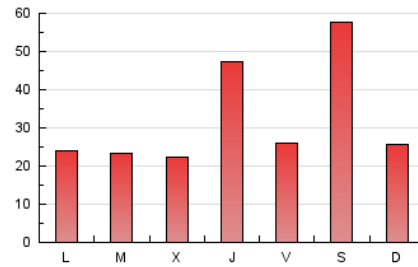

Descobrir
EL TEU PAÍS COM MAI NO L'HAS VIST

1. Cifras totales y promedios (Nacional e Internacional)

MES - AÑO	NAVEGADORES UNICOS	VISITAS	PAGINAS
Julio - 2024	47.154	59.315	97.469
PROMEDIO DIARIO	1.772	1.913	3.144
PROMEDIO LUNES-VIERNES	1.792	1.949	2.788
PROMEDIO SABADO-DOMINGO	1.717	1.811	4.168
PAGINAS / VISITAS	1,64		
DURACION MEDIA VISITAS	0:02:05		
TIEMPO INTERACCIÓN MEDIO	0:01:02		

2. Secciones (Nacional e Internacional)

	PAGINAS	%
HOME	5.140	5.27 %
RESTO	92.329	94.73 %

3. Por día del mes (Nacional e Internacional)

Día	N. únicos	Visitas	Páginas	Día	N. únicos	Visitas	Páginas	Día	N. únicos	Visitas	Páginas
1	1.607	1.742	2.503	11	3.516	3.834	5.787	21	2.137	2.340	3.260
2	1.763	1.929	2.680	12	1.487	1.643	2.399	22	1.844	2.000	2.697
3	1.141	1.236	1.783	13	1.367	1.495	2.213	23	1.617	1.757	2.428
4	2.818	3.082	4.499	14	1.415	1.566	2.201	24	1.501	1.633	2.360
5	2.297	2.485	3.372	15	1.330	1.444	2.021	25	2.536	2.729	3.904
6	2.251	1.988	15.864	16	1.217	1.328	2.005	26	1.434	1.541	2.159
7	1.582	1.733	2.471	17	1.375	1.470	2.192	27	1.410	1.512	2.159
8	1.510	1.649	2.401	18	3.022	3.336	4.693	28	1.593	1.744	2.338
9	1.289	1.422	2.088	19	1.716	1.881	2.533	29	1.626	1.741	2.333
10	1.413	1.532	2.347	20	1.977	2.112	2.838	30	1.593	1.714	2.413
								31	1.555	1.697	2.528

4. Gráficas (Nacional e Internacional)

4.1 Por día de la semana (promedio)

N. únicos / Visitas (x 100)

Páginas (x 100)

4.2 Por franja horaria (promedio)

Visitas_ (x 1000)

Páginas (x 1000)

4.3 Por meses