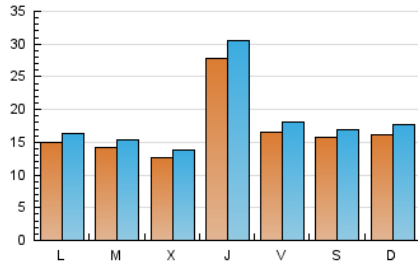

Descubrir
EL TEU PAÍS COM MAI NO L'HAS VIST

1. Cifras totales y promedios (Nacional)

MES - AÑO	NAVEGADORES UNICOS	VISITAS	PAGINAS
Julio - 2024	44.025	56.061	80.284
PROMEDIO DIARIO	1.661	1.808	2.590
PROMEDIO LUNES-VIERNES	1.683	1.835	2.632
PROMEDIO SABADO-DOMINGO	1.596	1.733	2.468
PAGINAS / VISITAS	1,43		
DURACION MEDIA VISITAS	0:02:08		
TIEMPO INTERACCIÓN MEDIO	0:00:58		

2. Secciones (Nacional)

	PAGINAS	%
HOME	3.601	4.49 %
RESTO	76.683	95.51 %

3. Por día del mes (Nacional)

Día	N. únicos	Visitas	Páginas	Día	N. únicos	Visitas	Páginas	Día	N. únicos	Visitas	Páginas
1	1.518	1.648	2.388	11	3.188	3.495	5.213	21	2.056	2.253	3.163
2	1.657	1.822	2.561	12	1.413	1.566	2.308	22	1.758	1.910	2.585
3	1.082	1.171	1.705	13	1.298	1.420	2.116	23	1.550	1.682	2.342
4	2.683	2.924	4.340	14	1.341	1.486	2.098	24	1.423	1.555	2.274
5	2.203	2.388	3.230	15	1.246	1.356	1.923	25	2.390	2.580	3.719
6	1.786	1.900	2.923	16	1.159	1.267	1.937	26	1.359	1.463	2.061
7	1.502	1.645	2.369	17	1.301	1.391	2.103	27	1.348	1.448	2.068
8	1.430	1.564	2.280	18	2.872	3.182	4.509	28	1.548	1.689	2.281
9	1.199	1.324	1.928	19	1.650	1.811	2.441	29	1.564	1.674	2.251
10	1.104	1.217	1.770	20	1.889	2.020	2.728	30	1.507	1.617	2.277
								31	1.453	1.593	2.393

4. Gráficas (Nacional)

4.1 Por día de la semana (promedio)

N. únicos / Visitas (x 100)

Páginas (x 100)

4.2 Por franja horaria (promedio)

Visitas_ (x 1000)

Páginas (x 1000)

4.3 Por meses