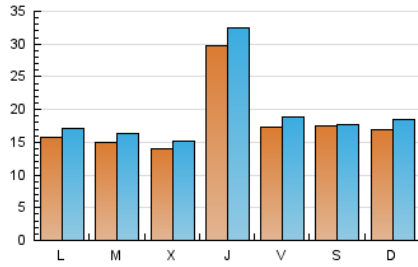

Descobrir
EL TEU PAÍS COM MAI NO L'HAS VIST

1. Cifras totales y promedios (Nacional e Internacional)

MES - AÑO	NAVEGADORES UNICOS	VISITAS	PAGINAS
Julio - 2024	47.154	59.315	97.469
PROMEDIO DIARIO	1.772	1.913	3.144
PROMEDIO LUNES-VIERNES	1.792	1.949	2.788
PROMEDIO SABADO-DOMINGO	1.717	1.811	4.168
PAGINAS / VISITAS	1,64		
DURACION MEDIA VISITAS	0:02:05		
TIEMPO INTERACCIÓN MEDIO	0:01:02		

2. Secciones (Nacional e Internacional)

	PAGINAS	%
HOME	5.140	5.27 %
RESTO	92.329	94.73 %

3. Por día del mes (Nacional e Internacional)

Día	N. únicos	Visitas	Páginas	Día	N. únicos	Visitas	Páginas	Día	N. únicos	Visitas	Páginas
1	1.607	1.742	2.503	11	3.516	3.834	5.787	21	2.137	2.340	3.260
2	1.763	1.929	2.680	12	1.487	1.643	2.399	22	1.844	2.000	2.697
3	1.141	1.236	1.783	13	1.367	1.495	2.213	23	1.617	1.757	2.428
4	2.818	3.082	4.499	14	1.415	1.566	2.201	24	1.501	1.633	2.360
5	2.297	2.485	3.372	15	1.330	1.444	2.021	25	2.536	2.729	3.904
6	2.251	1.988	15.864	16	1.217	1.328	2.005	26	1.434	1.541	2.159
7	1.582	1.733	2.471	17	1.375	1.470	2.192	27	1.410	1.512	2.159
8	1.510	1.649	2.401	18	3.022	3.336	4.693	28	1.593	1.744	2.338
9	1.289	1.422	2.088	19	1.716	1.881	2.533	29	1.626	1.741	2.333
10	1.413	1.532	2.347	20	1.977	2.112	2.838	30	1.593	1.714	2.413
								31	1.555	1.697	2.528

4. Gráficas (Nacional e Internacional)

4.1 Por día de la semana (promedio)

N. únicos / Visitas (x 100)

Páginas (x 100)

4.2 Por franja horaria (promedio)

Visitas_ (x 1000)

Páginas (x 1000)

4.3 Por meses