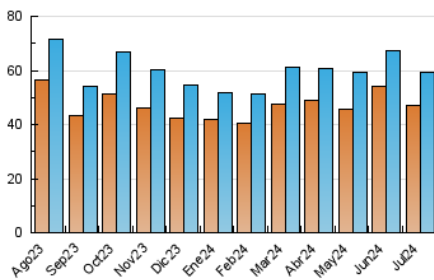

4.3 Por meses

N. únicos / Visitas (x 1000)