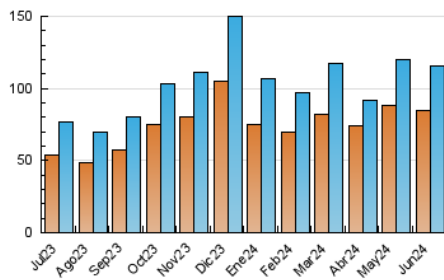

4.3 Por meses

N. únicos / Visitas (x 1000)