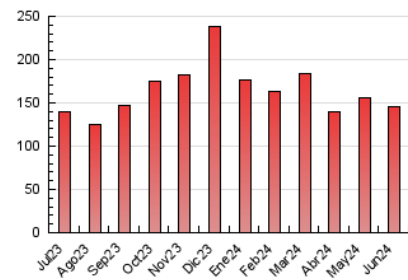

Páginas (x 1000)