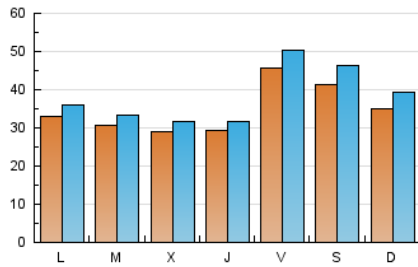

4. Gráficas (Nacional e Internacional)

4.1 Por día de la semana (promedio)

N. únicos / Visitas (x 100)