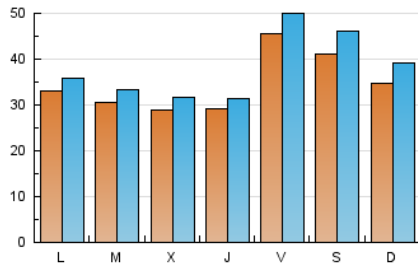

1. Cifras totales y promedios (Nacional)

| MES - AÑO | NAVEGADORES UNICOS | VISITAS | PAGINAS |
|---------------------------------|--------------------|--------------|--------------|
| Junio - 2024 | 84.905 | 115.670 | 145.847 |
| PROMEDIO DIARIO | 3.492 | 3.856 | 4.862 |
| PROMEDIO LUNES-VIERNES | 3.337 | 3.648 | 4.703 |
| PROMEDIO SABADO-DOMINGO | 3.801 | 4.270 | 5.178 |
| PAGINAS / VISITAS | 1,26 | | |
| DURACION MEDIA VISITAS | 0:01:45 | | |
| TIEMPO INTERACCIÓN MEDIO | 0:00:49 | | |

2. Secciones (Nacional)

| | PAGINAS | % |
|--------------|---------|---------|
| HOME | 3.323 | 2.28 % |
| RESTO | 142.524 | 97.72 % |

3. Por día del mes (Nacional)

| Día | N. únicos | Visitas | Páginas | Día | N. únicos | Visitas | Páginas | Día | N. únicos | Visitas | Páginas |
|-----------|-----------|---------|---------|-----------|-----------|---------|---------|-----------|-----------|---------|---------|
| 1 | 4.064 | 4.496 | 5.715 | 11 | 3.383 | 3.672 | 4.061 | 21 | 5.202 | 5.719 | 9.406 |
| 2 | 3.363 | 3.790 | 4.829 | 12 | 3.134 | 3.482 | 4.053 | 22 | 5.149 | 5.977 | 6.914 |
| 3 | 2.886 | 3.163 | 3.909 | 13 | 2.874 | 3.078 | 3.491 | 23 | 4.852 | 5.753 | 6.353 |
| 4 | 2.898 | 3.163 | 3.753 | 14 | 5.773 | 6.421 | 10.017 | 24 | 2.887 | 3.108 | 3.595 |
| 5 | 2.656 | 2.961 | 3.364 | 15 | 4.203 | 4.709 | 5.707 | 25 | 2.562 | 2.832 | 3.502 |
| 6 | 2.845 | 3.104 | 3.551 | 16 | 3.353 | 3.766 | 4.545 | 26 | 2.435 | 2.651 | 3.131 |
| 7 | 3.490 | 3.837 | 6.038 | 17 | 3.446 | 3.710 | 4.473 | 27 | 2.545 | 2.758 | 3.024 |
| 8 | 4.043 | 4.355 | 5.371 | 18 | 3.345 | 3.673 | 4.435 | 28 | 3.705 | 4.017 | 6.925 |
| 9 | 3.071 | 3.334 | 4.081 | 19 | 3.309 | 3.579 | 4.108 | 29 | 3.168 | 3.527 | 4.552 |
| 10 | 3.973 | 4.379 | 4.807 | 20 | 3.399 | 3.662 | 4.423 | 30 | 2.739 | 2.994 | 3.714 |

4. Gráficas (Nacional)

4.1 Por día de la semana (promedio)

N. únicos / Visitas (x 100)

Páginas (x 100)

4.2 Por franja horaria (promedio)

Visitas_ (x 1000)

Páginas (x 1000)

4.3 Por meses