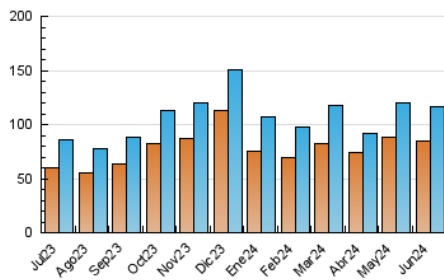

4.3 Por meses

N. únicos / Visitas (x 1000)