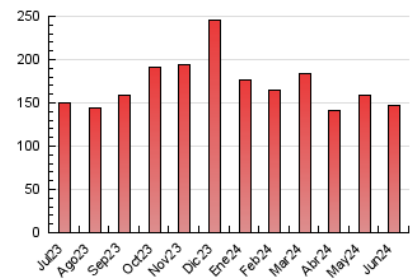

Páginas (x 1000)