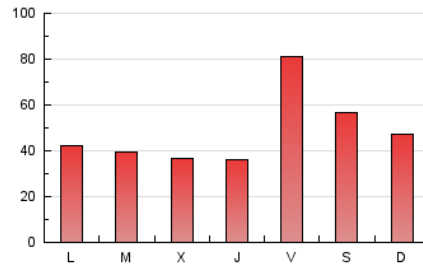

1. Cifras totales y promedios (Nacional)

| MES - AÑO | NAVEGADORES UNICOS | VISITAS | PAGINAS |
|---------------------------------|--------------------|--------------|--------------|
| Junio - 2024 | 84.905 | 115.670 | 145.847 |
| PROMEDIO DIARIO | 3.492 | 3.856 | 4.862 |
| PROMEDIO LUNES-VIERNES | 3.337 | 3.648 | 4.703 |
| PROMEDIO SABADO-DOMINGO | 3.801 | 4.270 | 5.178 |
| PAGINAS / VISITAS | 1,26 | | |
| DURACION MEDIA VISITAS | 0:01:45 | | |
| TIEMPO INTERACCIÓN MEDIO | 0:00:49 | | |

2. Secciones (Nacional)

| | PAGINAS | % |
|--------------|---------|---------|
| HOME | 3.323 | 2.28 % |
| RESTO | 142.524 | 97.72 % |

3. Por día del mes (Nacional)

| Día | N. únicos | Visitas | Páginas | Día | N. únicos | Visitas | Páginas | Día | N. únicos | Visitas | Páginas |
|-----------|-----------|---------|---------|-----------|-----------|---------|---------|-----------|-----------|---------|---------|
| 1 | 4.064 | 4.496 | 5.715 | 11 | 3.383 | 3.672 | 4.061 | 21 | 5.202 | 5.719 | 9.406 |
| 2 | 3.363 | 3.790 | 4.829 | 12 | 3.134 | 3.482 | 4.053 | 22 | 5.149 | 5.977 | 6.914 |
| 3 | 2.886 | 3.163 | 3.909 | 13 | 2.874 | 3.078 | 3.491 | 23 | 4.852 | 5.753 | 6.353 |
| 4 | 2.898 | 3.163 | 3.753 | 14 | 5.773 | 6.421 | 10.017 | 24 | 2.887 | 3.108 | 3.595 |
| 5 | 2.656 | 2.961 | 3.364 | 15 | 4.203 | 4.709 | 5.707 | 25 | 2.562 | 2.832 | 3.502 |
| 6 | 2.845 | 3.104 | 3.551 | 16 | 3.353 | 3.766 | 4.545 | 26 | 2.435 | 2.651 | 3.131 |
| 7 | 3.490 | 3.837 | 6.038 | 17 | 3.446 | 3.710 | 4.473 | 27 | 2.545 | 2.758 | 3.024 |
| 8 | 4.043 | 4.355 | 5.371 | 18 | 3.345 | 3.673 | 4.435 | 28 | 3.705 | 4.017 | 6.925 |
| 9 | 3.071 | 3.334 | 4.081 | 19 | 3.309 | 3.579 | 4.108 | 29 | 3.168 | 3.527 | 4.552 |
| 10 | 3.973 | 4.379 | 4.807 | 20 | 3.399 | 3.662 | 4.423 | 30 | 2.739 | 2.994 | 3.714 |

4. Gráficas (Nacional)

4.1 Por día de la semana (promedio)

N. únicos / Visitas (x 100)

Páginas (x 100)

4.2 Por franja horaria (promedio)

Visitas_ (x 1000)

Páginas (x 1000)

4.3 Por meses