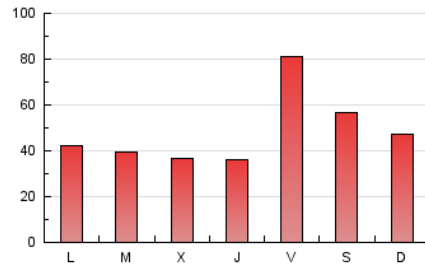

Páginas (x 100)