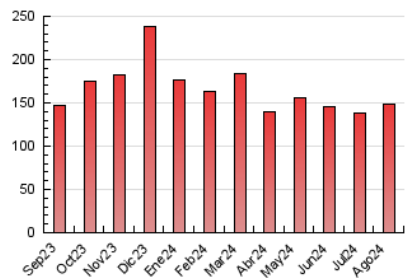

2. Secciones (Nacional)

	PAGINAS	%
HOME	2.727	1.83 %
RESTO	146.443	98.17 %

3. Por día del mes (Nacional)

Día	N. únicos	Visitas	Páginas	Día	N. únicos	Visitas	Páginas	Día	N. únicos	Visitas	Páginas
1	2.501	2.698	3.148	11	2.905	3.182	3.935	21	2.713	2.944	3.851
2	3.896	4.398	8.151	12	2.716	2.955	4.175	22	2.714	2.928	3.654
3	3.111	3.481	4.772	13	2.798	3.084	3.620	23	4.810	5.185	8.692
4	2.749	3.059	3.694	14	4.675	5.186	6.296	24	3.872	4.414	5.686
5	2.627	2.857	3.922	15	3.654	3.931	4.693	25	3.494	3.911	4.944
6	2.584	2.839	3.441	16	5.347	5.849	10.662	26	3.190	3.472	4.160
7	2.469	2.692	3.165	17	3.668	4.123	5.646	27	-	-	-
8	2.319	2.576	3.067	18	3.150	3.440	4.588	28	2.853	3.059	3.675
9	4.745	5.252	8.125	19	2.882	3.127	4.125	29	2.765	3.069	3.478
10	3.244	3.538	4.573	20	2.850	3.086	3.959	30	4.183	4.646	8.255
								31	3.279	3.688	4.823

4. Gráficas (Nacional)

4.1 Por día de la semana (promedio)

N. únicos / Visitas (x 100)

Páginas (x 100)

4.2 Por franja horaria (promedio)

Visitas_ (x 1000)

Páginas (x 1000)

4.3 Por meses

N. únicos / Visitas (x 1000)

Páginas (x 1000)

5. Observaciones

Este Medio Electrónico de Comunicación ha sido medido por la herramienta Google Analytics de Google (GA4).

Nota: Debido a un fallo técnico en la herramienta de medición, no relacionado con OJD interactiva, los datos del 27/08/2024 pueden estar incompletos.