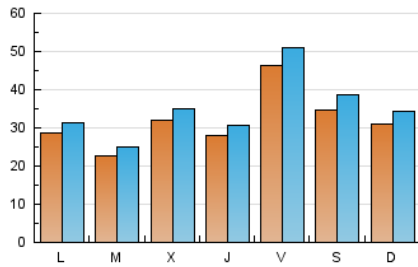

1. Cifras totales y promedios (Nacional e Internacional)

MES - AÑO	NAVEGADORES UNICOS	VISITAS	PAGINAS
Agosto - 2024	80.560	110.121	149.807
PROMEDIO DIARIO	3.228	3.552	4.832
PROMEDIO LUNES-VIERNES	3.202	3.506	4.860
PROMEDIO SABADO-DOMINGO	3.292	3.667	4.764
PAGINAS / VISITAS	1,36		
DURACION MEDIA VISITAS	0:01:43		
TIEMPO INTERACCIÓN MEDIO	0:00:49		

2. Secciones (Nacional e Internacional)

	PAGINAS	%
HOME	2.755	1.84 %
RESTO	147.052	98.16 %

3. Por día del mes (Nacional e Internacional)

Día	N. únicos	Visitas	Páginas	Día	N. únicos	Visitas	Páginas	Día	N. únicos	Visitas	Páginas
1	2.514	2.711	3.163	11	2.919	3.192	3.952	21	2.727	2.953	3.868
2	3.913	4.414	8.168	12	2.728	2.965	4.187	22	2.729	2.942	3.670
3	3.128	3.495	4.787	13	2.818	3.128	3.647	23	4.846	5.225	8.722
4	2.758	3.072	3.712	14	4.683	5.196	6.305	24	3.889	4.442	5.726
5	2.645	2.873	3.946	15	3.663	3.944	4.709	25	3.520	3.940	4.972
6	2.591	2.849	3.449	16	5.374	5.878	10.692	26	3.208	3.484	4.182
7	2.485	2.712	3.182	17	3.683	4.142	5.663	27	770	811	210
8	2.332	2.589	3.078	18	3.176	3.464	4.624	28	2.863	3.074	3.687
9	4.767	5.280	8.147	19	2.896	3.146	4.140	29	2.790	3.097	3.504
10	3.260	3.555	4.595	20	2.872	3.152	3.979	30	4.219	4.699	8.294
								31	3.293	3.697	4.847

4. Gráficas (Nacional e Internacional)

4.1 Por día de la semana (promedio)

N. únicos / Visitas (x 100)

Páginas (x 100)

4.2 Por franja horaria (promedio)

Visitas_ (x 1000)

Páginas (x 1000)

4.3 Por meses