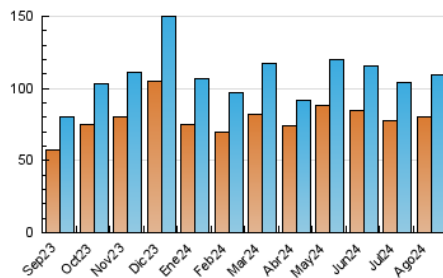

1. Cifras totales y promedios (Nacional)

MES - AÑO	NAVEGADORES UNICOS	VISITAS	PAGINAS
Agosto - 2024	80.068	109.468	149.170
PROMEDIO DIARIO	3.292	3.649	4.972
PROMEDIO LUNES-VIERNES	3.300	3.649	5.072
PROMEDIO SABADO-DOMINGO	3.275	3.648	4.740
PAGINAS / VISITAS	1,36		
DURACION MEDIA VISITAS	0:01:43		
TIEMPO INTERACCIÓN MEDIO	0:00:49		

2. Secciones (Nacional)

	PAGINAS	%
HOME	2.727	1.83 %
RESTO	146.443	98.17 %

3. Por día del mes (Nacional)

Día	N. únicos	Visitas	Páginas	Día	N. únicos	Visitas	Páginas	Día	N. únicos	Visitas	Páginas
1	2.501	2.698	3.148	11	2.905	3.182	3.935	21	2.713	2.944	3.851
2	3.896	4.398	8.151	12	2.716	2.955	4.175	22	2.714	2.928	3.654
3	3.111	3.481	4.772	13	2.798	3.084	3.620	23	4.810	5.185	8.692
4	2.749	3.059	3.694	14	4.675	5.186	6.296	24	3.872	4.414	5.686
5	2.627	2.857	3.922	15	3.654	3.931	4.693	25	3.494	3.911	4.944
6	2.584	2.839	3.441	16	5.347	5.849	10.662	26	3.190	3.472	4.160
7	2.469	2.692	3.165	17	3.668	4.123	5.646	27	-	-	-
8	2.319	2.576	3.067	18	3.150	3.440	4.588	28	2.853	3.059	3.675
9	4.745	5.252	8.125	19	2.882	3.127	4.125	29	2.765	3.069	3.478
10	3.244	3.538	4.573	20	2.850	3.086	3.959	30	4.183	4.646	8.255
								31	3.279	3.688	4.823

4. Gráficas (Nacional)

4.1 Por día de la semana (promedio)

N. únicos / Visitas (x 100)

Páginas (x 100)

4.2 Por franja horaria (promedio)

Visitas_ (x 1000)

Páginas (x 1000)

4.3 Por meses

N. únicos / Visitas (x 1000)

Páginas (x 1000)

5. Observaciones

Este Medio Electrónico de Comunicación ha sido medido por la herramienta Google Analytics de Google (GA4).

Nota: Debido a un fallo técnico en la herramienta de medición, no relacionado con OJD interactiva, los datos del 27/08/2024 pueden estar incompletos.