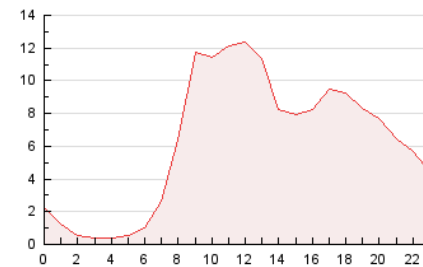

2. Secciones (Nacional e Internacional)

	PAGINAS	%
HOME	2.755	1.84 %
RESTO	147.052	98.16 %

3. Por día del mes (Nacional e Internacional)

Día	N. únicos	Visitas	Páginas	Día	N. únicos	Visitas	Páginas	Día	N. únicos	Visitas	Páginas
1	2.514	2.711	3.163	11	2.919	3.192	3.952	21	2.727	2.953	3.868
2	3.913	4.414	8.168	12	2.728	2.965	4.187	22	2.729	2.942	3.670
3	3.128	3.495	4.787	13	2.818	3.128	3.647	23	4.846	5.225	8.722
4	2.758	3.072	3.712	14	4.683	5.196	6.305	24	3.889	4.442	5.726
5	2.645	2.873	3.946	15	3.663	3.944	4.709	25	3.520	3.940	4.972
6	2.591	2.849	3.449	16	5.374	5.878	10.692	26	3.208	3.484	4.182
7	2.485	2.712	3.182	17	3.683	4.142	5.663	27	770	811	210
8	2.332	2.589	3.078	18	3.176	3.464	4.624	28	2.863	3.074	3.687
9	4.767	5.280	8.147	19	2.896	3.146	4.140	29	2.790	3.097	3.504
10	3.260	3.555	4.595	20	2.872	3.152	3.979	30	4.219	4.699	8.294
								31	3.293	3.697	4.847

4. Gráficas (Nacional e Internacional)

4.1 Por día de la semana (promedio)

N. únicos / Visitas (x 100)

Páginas (x 100)

4.2 Por franja horaria (promedio)

Visitas_ (x 1000)

Páginas (x 1000)

4.3 Por meses