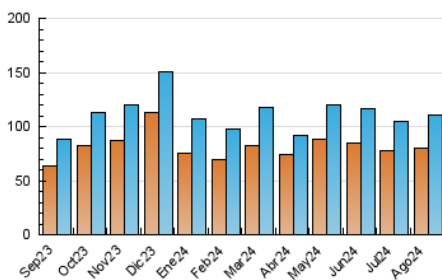

4.3 Por meses

N. únicos / Visitas (x 1000)