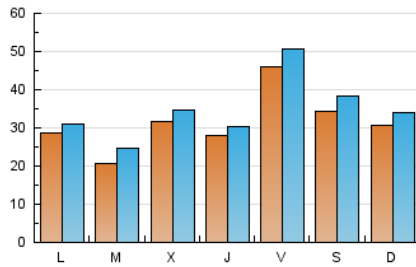

1. Cifras totales y promedios (Nacional)

MES - AÑO	NAVEGADORES UNICOS	VISITAS	PAGINAS
Agosto - 2024	80.068	109.468	149.170
PROMEDIO DIARIO	3.292	3.649	4.972
PROMEDIO LUNES-VIERNES	3.300	3.649	5.072
PROMEDIO SABADO-DOMINGO	3.275	3.648	4.740
PAGINAS / VISITAS	1,36		
DURACION MEDIA VISITAS	0:01:43		
TIEMPO INTERACCIÓN MEDIO	0:00:49		

2. Secciones (Nacional)

	PAGINAS	%
HOME	2.727	1.83 %
RESTO	146.443	98.17 %

3. Por día del mes (Nacional)

Día	N. únicos	Visitas	Páginas	Día	N. únicos	Visitas	Páginas	Día	N. únicos	Visitas	Páginas
1	2.501	2.698	3.148	11	2.905	3.182	3.935	21	2.713	2.944	3.851
2	3.896	4.398	8.151	12	2.716	2.955	4.175	22	2.714	2.928	3.654
3	3.111	3.481	4.772	13	2.798	3.084	3.620	23	4.810	5.185	8.692
4	2.749	3.059	3.694	14	4.675	5.186	6.296	24	3.872	4.414	5.686
5	2.627	2.857	3.922	15	3.654	3.931	4.693	25	3.494	3.911	4.944
6	2.584	2.839	3.441	16	5.347	5.849	10.662	26	3.190	3.472	4.160
7	2.469	2.692	3.165	17	3.668	4.123	5.646	27	-	-	-
8	2.319	2.576	3.067	18	3.150	3.440	4.588	28	2.853	3.059	3.675
9	4.745	5.252	8.125	19	2.882	3.127	4.125	29	2.765	3.069	3.478
10	3.244	3.538	4.573	20	2.850	3.086	3.959	30	4.183	4.646	8.255
								31	3.279	3.688	4.823

4. Gráficas (Nacional)

4.1 Por día de la semana (promedio)

N. únicos / Visitas (x 100)

Páginas (x 100)

4.2 Por franja horaria (promedio)

Visitas_ (x 1000)

Páginas (x 1000)

4.3 Por meses

N. únicos / Visitas (x 1000)

Páginas (x 1000)

5. Observaciones

Este Medio Electrónico de Comunicación ha sido medido por la herramienta Google Analytics de Google (GA4).

Nota: Debido a un fallo técnico en la herramienta de medición, no relacionado con OJD interactiva, los datos del 27/08/2024 pueden estar incompletos.