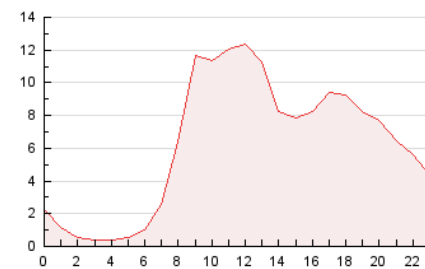

2. Secciones (Nacional)

	PAGINAS	%
HOME	2.727	1.83 %
RESTO	146.443	98.17 %

3. Por día del mes (Nacional)

Día	N. únicos	Visitas	Páginas	Día	N. únicos	Visitas	Páginas	Día	N. únicos	Visitas	Páginas
1	2.501	2.698	3.148	11	2.905	3.182	3.935	21	2.713	2.944	3.851
2	3.896	4.398	8.151	12	2.716	2.955	4.175	22	2.714	2.928	3.654
3	3.111	3.481	4.772	13	2.798	3.084	3.620	23	4.810	5.185	8.692
4	2.749	3.059	3.694	14	4.675	5.186	6.296	24	3.872	4.414	5.686
5	2.627	2.857	3.922	15	3.654	3.931	4.693	25	3.494	3.911	4.944
6	2.584	2.839	3.441	16	5.347	5.849	10.662	26	3.190	3.472	4.160
7	2.469	2.692	3.165	17	3.668	4.123	5.646	27	-	-	-
8	2.319	2.576	3.067	18	3.150	3.440	4.588	28	2.853	3.059	3.675
9	4.745	5.252	8.125	19	2.882	3.127	4.125	29	2.765	3.069	3.478
10	3.244	3.538	4.573	20	2.850	3.086	3.959	30	4.183	4.646	8.255
								31	3.279	3.688	4.823

4. Gráficas (Nacional)

4.1 Por día de la semana (promedio)

N. únicos / Visitas (x 100)

Páginas (x 100)

4.2 Por franja horaria (promedio)

Visitas_ (x 1000)

Páginas (x 1000)

4.3 Por meses

N. únicos / Visitas (x 1000)

Páginas (x 1000)

5. Observaciones

Este Medio Electrónico de Comunicación ha sido medido por la herramienta Google Analytics de Google (GA4).

Nota: Debido a un fallo técnico en la herramienta de medición, no relacionado con OJD interactiva, los datos del 27/08/2024 pueden estar incompletos.