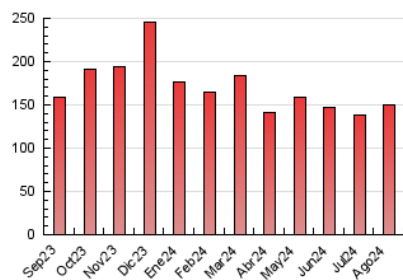

Páginas (x 1000)