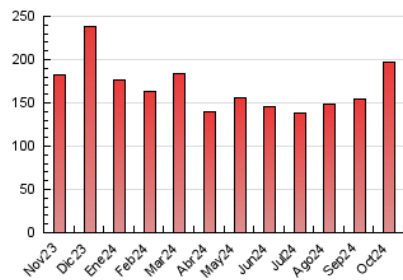

1. Cifras totales y promedios (Nacional)

MES - AÑO	NAVEGADORES UNICOS	VISITAS	PAGINAS
Octubre - 2024	110.725	147.134	196.898
PROMEDIO DIARIO	4.307	4.746	6.352
PROMEDIO LUNES-VIERNES	4.167	4.587	6.207
PROMEDIO SABADO-DOMINGO	4.711	5.205	6.767
PAGINAS / VISITAS	1,34		
DURACION MEDIA VISITAS	0:01:47		
TIEMPO INTERACCIÓN MEDIO	0:00:43		

2. Secciones (Nacional)

	PAGINAS	%
HOME	5.025	2.55 %
RESTO	191.873	97.45 %

3. Por día del mes (Nacional)

Día	N. únicos	Visitas	Páginas	Día	N. únicos	Visitas	Páginas	Día	N. únicos	Visitas	Páginas
1	3.087	3.382	4.174	11	5.099	5.628	9.261	21	4.020	4.406	5.580
2	3.144	3.398	4.190	12	4.718	5.145	6.985	22	3.734	4.062	5.238
3	3.109	3.449	4.501	13	4.228	4.665	5.992	23	3.945	4.202	5.382
4	5.062	5.498	9.953	14	3.806	4.205	5.319	24	3.674	4.014	4.862
5	4.261	4.678	6.196	15	3.897	4.201	5.196	25	6.557	7.350	13.088
6	3.763	4.110	5.179	16	3.751	4.134	4.965	26	6.662	7.402	10.297
7	3.585	3.947	4.953	17	3.745	4.080	5.222	27	5.704	6.328	8.167
8	3.709	4.104	5.078	18	4.381	4.782	7.173	28	5.340	6.061	8.104
9	3.400	3.794	4.605	19	4.185	4.734	5.779	29	5.147	5.656	7.196
10	3.386	3.738	4.602	20	4.169	4.578	5.543	30	5.496	6.093	7.794
								31	4.763	5.310	6.324

4. Gráficas (Nacional)

4.1 Por día de la semana (promedio)

N. únicos / Visitas (x 100)

Páginas (x 100)

4.2 Por franja horaria (promedio)

Visitas_ (x 1000)

Páginas (x 1000)

4.3 Por meses

N. únicos / Visitas (x 1000)

Páginas (x 1000)

5. Observaciones

Este Medio Electrónico de Comunicación ha sido medido por la herramienta Google Analytics de Google (GA4).

6. Definiciones básicas (Para más información ver Normas Técnicas para el Control de los Medios Electrónicos de Comunicación)