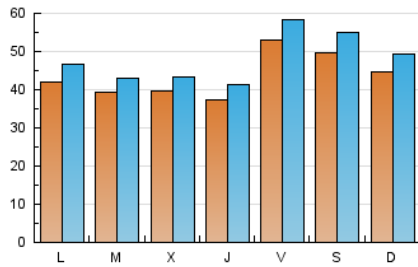

1. Cifras totales y promedios (Nacional e Internacional)

MES - AÑO	NAVEGADORES UNICOS	VISITAS	PAGINAS
Octubre - 2024	111.092	147.590	197.483
PROMEDIO DIARIO	4.321	4.761	6.370
PROMEDIO LUNES-VIERNES	4.180	4.600	6.224
PROMEDIO SABADO-DOMINGO	4.728	5.225	6.793
PAGINAS / VISITAS	1,34		
DURACION MEDIA VISITAS	0:01:47		
TIEMPO INTERACCIÓN MEDIO	0:00:43		

2. Secciones (Nacional e Internacional)

	PAGINAS	%
HOME	5.062	2.56 %
RESTO	192.421	97.44 %

3. Por día del mes (Nacional e Internacional)

Día	N. únicos	Visitas	Páginas	Día	N. únicos	Visitas	Páginas	Día	N. únicos	Visitas	Páginas
1	3.095	3.387	4.186	11	5.123	5.647	9.309	21	4.026	4.412	5.586
2	3.153	3.408	4.199	12	4.749	5.184	7.029	22	3.746	4.076	5.254
3	3.120	3.456	4.512	13	4.245	4.680	6.024	23	3.961	4.210	5.400
4	5.075	5.514	9.970	14	3.823	4.222	5.350	24	3.686	4.025	4.877
5	4.269	4.692	6.205	15	3.909	4.217	5.208	25	6.573	7.360	13.107
6	3.781	4.124	5.207	16	3.760	4.139	4.972	26	6.682	7.434	10.314
7	3.595	3.957	4.963	17	3.753	4.087	5.237	27	5.723	6.350	8.204
8	3.724	4.120	5.092	18	4.396	4.799	7.189	28	5.355	6.087	8.119
9	3.413	3.803	4.616	19	4.194	4.743	5.788	29	5.167	5.672	7.218
10	3.400	3.759	4.619	20	4.179	4.592	5.570	30	5.510	6.116	7.817
								31	4.775	5.318	6.342

4. Gráficas (Nacional e Internacional)

4.1 Por día de la semana (promedio)

N. únicos / Visitas (x 100)

Páginas (x 100)

4.2 Por franja horaria (promedio)

Visitas_ (x 1000)

Páginas (x 1000)

4.3 Por meses