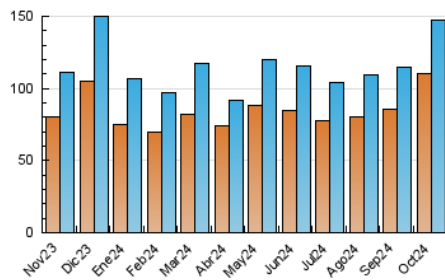

1. Cifras totales y promedios (Nacional)

MES - AÑO	NAVEGADORES UNICOS	VISITAS	PAGINAS
Octubre - 2024	110.725	147.134	196.898
PROMEDIO DIARIO	4.307	4.746	6.352
PROMEDIO LUNES-VIERNES	4.167	4.587	6.207
PROMEDIO SABADO-DOMINGO	4.711	5.205	6.767
PAGINAS / VISITAS	1,34		
DURACION MEDIA VISITAS	0:01:47		
TIEMPO INTERACCIÓN MEDIO	0:00:43		

2. Secciones (Nacional)

	PAGINAS	%
HOME	5.025	2.55 %
RESTO	191.873	97.45 %

3. Por día del mes (Nacional)

Día	N. únicos	Visitas	Páginas	Día	N. únicos	Visitas	Páginas	Día	N. únicos	Visitas	Páginas
1	3.087	3.382	4.174	11	5.099	5.628	9.261	21	4.020	4.406	5.580
2	3.144	3.398	4.190	12	4.718	5.145	6.985	22	3.734	4.062	5.238
3	3.109	3.449	4.501	13	4.228	4.665	5.992	23	3.945	4.202	5.382
4	5.062	5.498	9.953	14	3.806	4.205	5.319	24	3.674	4.014	4.862
5	4.261	4.678	6.196	15	3.897	4.201	5.196	25	6.557	7.350	13.088
6	3.763	4.110	5.179	16	3.751	4.134	4.965	26	6.662	7.402	10.297
7	3.585	3.947	4.953	17	3.745	4.080	5.222	27	5.704	6.328	8.167
8	3.709	4.104	5.078	18	4.381	4.782	7.173	28	5.340	6.061	8.104
9	3.400	3.794	4.605	19	4.185	4.734	5.779	29	5.147	5.656	7.196
10	3.386	3.738	4.602	20	4.169	4.578	5.543	30	5.496	6.093	7.794
								31	4.763	5.310	6.324

4. Gráficas (Nacional)

4.1 Por día de la semana (promedio)

N. únicos / Visitas (x 100)

Páginas (x 100)

4.2 Por franja horaria (promedio)

Visitas_ (x 1000)

Páginas (x 1000)

4.3 Por meses

N. únicos / Visitas (x 1000)

Páginas (x 1000)

5. Observaciones

Este Medio Electrónico de Comunicación ha sido medido por la herramienta Google Analytics de Google (GA4).

6. Definiciones básicas (Para más información ver Normas Técnicas para el Control de los Medios Electrónicos de Comunicación)