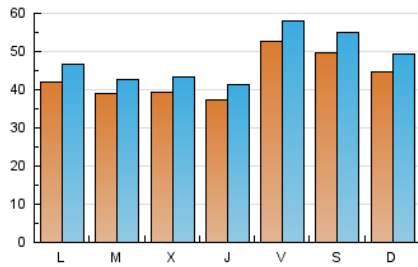

1. Cifras totales y promedios (Nacional)

MES - AÑO	NAVEGADORES UNICOS	VISITAS	PAGINAS
Octubre - 2024	110.725	147.134	196.898
PROMEDIO DIARIO	4.307	4.746	6.352
PROMEDIO LUNES-VIERNES	4.167	4.587	6.207
PROMEDIO SABADO-DOMINGO	4.711	5.205	6.767
PAGINAS / VISITAS	1,34		
DURACION MEDIA VISITAS	0:01:47		
TIEMPO INTERACCIÓN MEDIO	0:00:43		

2. Secciones (Nacional)

	PAGINAS	%
HOME	5.025	2.55 %
RESTO	191.873	97.45 %

3. Por día del mes (Nacional)

Día	N. únicos	Visitas	Páginas	Día	N. únicos	Visitas	Páginas	Día	N. únicos	Visitas	Páginas
1	3.087	3.382	4.174	11	5.099	5.628	9.261	21	4.020	4.406	5.580
2	3.144	3.398	4.190	12	4.718	5.145	6.985	22	3.734	4.062	5.238
3	3.109	3.449	4.501	13	4.228	4.665	5.992	23	3.945	4.202	5.382
4	5.062	5.498	9.953	14	3.806	4.205	5.319	24	3.674	4.014	4.862
5	4.261	4.678	6.196	15	3.897	4.201	5.196	25	6.557	7.350	13.088
6	3.763	4.110	5.179	16	3.751	4.134	4.965	26	6.662	7.402	10.297
7	3.585	3.947	4.953	17	3.745	4.080	5.222	27	5.704	6.328	8.167
8	3.709	4.104	5.078	18	4.381	4.782	7.173	28	5.340	6.061	8.104
9	3.400	3.794	4.605	19	4.185	4.734	5.779	29	5.147	5.656	7.196
10	3.386	3.738	4.602	20	4.169	4.578	5.543	30	5.496	6.093	7.794
								31	4.763	5.310	6.324

4. Gráficas (Nacional)

4.1 Por día de la semana (promedio)

N. únicos / Visitas (x 100)

Páginas (x 100)

4.2 Por franja horaria (promedio)

Visitas_ (x 1000)

Páginas (x 1000)

4.3 Por meses