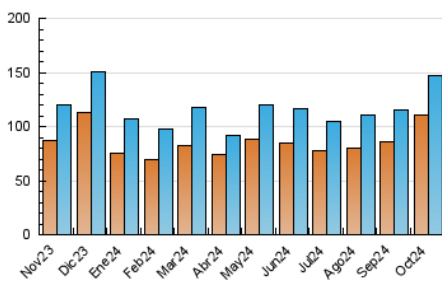

4.3 Por meses

N. únicos / Visitas (x 1000)