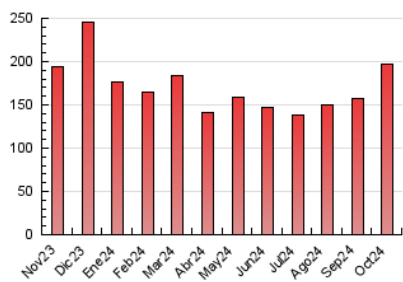

Páginas (x 1000)