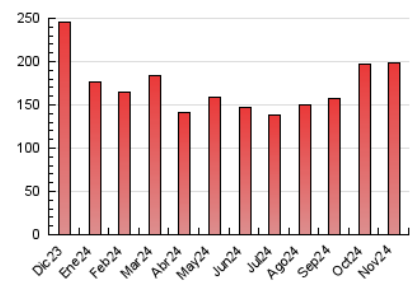

### 3. Por día del mes (Nacional e Internacional)

Día	N. únicos	Visitas	Páginas	Día	N. únicos	Visitas	Páginas	Día	N. únicos	Visitas	Páginas
<b>1</b>	6.798	7.579	11.406	<b>11</b>	3.694	4.002	5.152	<b>21</b>	4.442	4.869	5.959
<b>2</b>	5.638	6.238	8.294	<b>12</b>	3.726	4.095	5.150	<b>22</b>	6.172	6.680	10.698
<b>3</b>	4.497	5.125	6.658	<b>13</b>	3.804	4.085	5.654	<b>23</b>	4.741	5.221	8.599
<b>4</b>	3.819	4.228	5.739	<b>14</b>	3.384	3.789	4.807	<b>24</b>	4.997	5.512	7.413
<b>5</b>	3.381	3.698	4.640	<b>15</b>	6.223	6.910	12.706	<b>25</b>	3.865	4.252	5.658
<b>6</b>	3.203	3.477	4.803	<b>16</b>	4.975	5.570	8.060	<b>26</b>	3.610	3.983	5.020
<b>7</b>	3.245	3.565	4.546	<b>17</b>	4.202	4.658	6.020	<b>27</b>	3.663	3.898	5.007
<b>8</b>	4.362	4.744	7.284	<b>18</b>	4.075	4.462	6.009	<b>28</b>	3.313	3.667	4.445
<b>9</b>	4.418	5.050	6.183	<b>19</b>	3.704	4.046	5.356	<b>29</b>	5.134	5.737	9.519
<b>10</b>	4.265	4.810	6.039	<b>20</b>	3.857	4.283	5.378	<b>30</b>	4.187	4.617	6.225

##### 4.1 Por día de la semana (promedio)

N. únicos / Visitas (x 100)

Páginas (x 100)

##### 4.2 Por franja horaria (promedio)

Visitas\_ (x 1000)

Páginas (x 1000)

##### 4.3 Por meses

N. únicos / Visitas (x 1000)

Páginas (x 1000)