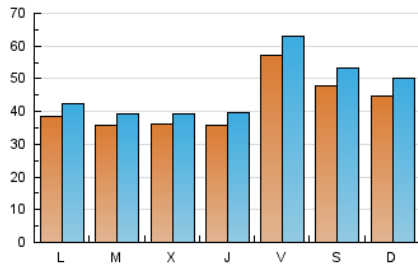

4. Gráficas (Nacional)

4.1 Por día de la semana (promedio)

N. únicos / Visitas (x 100)