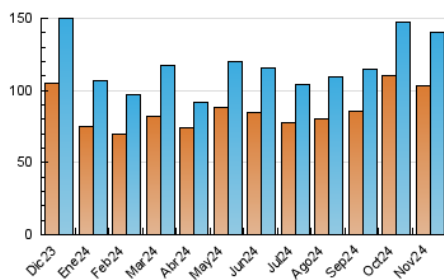

#### 3. Por día del mes (Nacional)

Día	N. únicos	Visitas	Páginas	Día	N. únicos	Visitas	Páginas	Día	N. únicos	Visitas	Páginas
<b>1</b>	6.781	7.566	11.383	<b>11</b>	3.686	3.995	5.141	<b>21</b>	4.430	4.861	5.948
<b>2</b>	5.619	6.208	8.254	<b>12</b>	3.717	4.091	5.142	<b>22</b>	6.152	6.663	10.671
<b>3</b>	4.474	5.112	6.627	<b>13</b>	3.797	4.076	5.647	<b>23</b>	4.681	5.202	7.259
<b>4</b>	3.799	4.217	5.718	<b>14</b>	3.370	3.777	4.793	<b>24</b>	4.978	5.499	7.216
<b>5</b>	3.368	3.692	4.627	<b>15</b>	6.204	6.889	12.682	<b>25</b>	3.856	4.237	5.649
<b>6</b>	3.190	3.464	4.789	<b>16</b>	4.960	5.554	8.035	<b>26</b>	3.591	3.959	5.000
<b>7</b>	3.239	3.561	4.540	<b>17</b>	4.190	4.651	6.003	<b>27</b>	3.645	3.884	4.987
<b>8</b>	4.343	4.718	7.266	<b>18</b>	4.062	4.451	5.995	<b>28</b>	3.305	3.660	4.417
<b>9</b>	4.405	5.034	6.161	<b>19</b>	3.692	4.037	5.342	<b>29</b>	5.115	5.725	9.489
<b>10</b>	4.252	4.799	6.013	<b>20</b>	3.847	4.271	5.368	<b>30</b>	4.175	4.605	6.214

##### 4.1 Por día de la semana (promedio)

N. únicos / Visitas (x 100)

Páginas (x 100)

##### 4.2 Por franja horaria (promedio)

Visitas\_ (x 1000)

Páginas (x 1000)

##### 4.3 Por meses

N. únicos / Visitas (x 1000)

Páginas (x 1000)