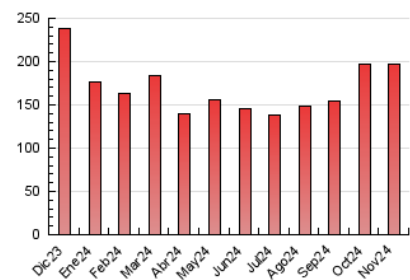

#### 3. Por día del mes (Nacional)

Día	N. únicos	Visitas	Páginas	Día	N. únicos	Visitas	Páginas	Día	N. únicos	Visitas	Páginas
<b>1</b>	6.781	7.566	11.383	<b>11</b>	3.686	3.995	5.141	<b>21</b>	4.430	4.861	5.948
<b>2</b>	5.619	6.208	8.254	<b>12</b>	3.717	4.091	5.142	<b>22</b>	6.152	6.663	10.671
<b>3</b>	4.474	5.112	6.627	<b>13</b>	3.797	4.076	5.647	<b>23</b>	4.681	5.202	7.259
<b>4</b>	3.799	4.217	5.718	<b>14</b>	3.370	3.777	4.793	<b>24</b>	4.978	5.499	7.216
<b>5</b>	3.368	3.692	4.627	<b>15</b>	6.204	6.889	12.682	<b>25</b>	3.856	4.237	5.649
<b>6</b>	3.190	3.464	4.789	<b>16</b>	4.960	5.554	8.035	<b>26</b>	3.591	3.959	5.000
<b>7</b>	3.239	3.561	4.540	<b>17</b>	4.190	4.651	6.003	<b>27</b>	3.645	3.884	4.987
<b>8</b>	4.343	4.718	7.266	<b>18</b>	4.062	4.451	5.995	<b>28</b>	3.305	3.660	4.417
<b>9</b>	4.405	5.034	6.161	<b>19</b>	3.692	4.037	5.342	<b>29</b>	5.115	5.725	9.489
<b>10</b>	4.252	4.799	6.013	<b>20</b>	3.847	4.271	5.368	<b>30</b>	4.175	4.605	6.214

##### 4.1 Por día de la semana (promedio)

N. únicos / Visitas (x 100)

Páginas (x 100)

##### 4.2 Por franja horaria (promedio)

Visitas\_ (x 1000)

Páginas (x 1000)

##### 4.3 Por meses

N. únicos / Visitas (x 1000)

Páginas (x 1000)