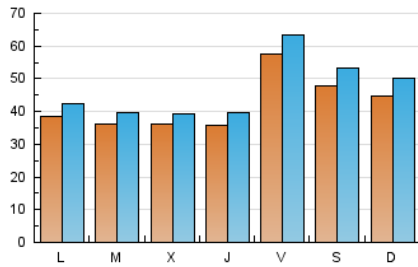

4. Gráficas (Nacional e Internacional)

4.1 Por día de la semana (promedio)

N. únicos / Visitas (x 100)