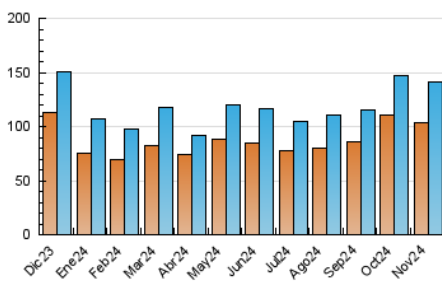

### 3. Por día del mes (Nacional e Internacional)

Día	N. únicos	Visitas	Páginas	Día	N. únicos	Visitas	Páginas	Día	N. únicos	Visitas	Páginas
<b>1</b>	6.798	7.579	11.406	<b>11</b>	3.694	4.002	5.152	<b>21</b>	4.442	4.869	5.959
<b>2</b>	5.638	6.238	8.294	<b>12</b>	3.726	4.095	5.150	<b>22</b>	6.172	6.680	10.698
<b>3</b>	4.497	5.125	6.658	<b>13</b>	3.804	4.085	5.654	<b>23</b>	4.741	5.221	8.599
<b>4</b>	3.819	4.228	5.739	<b>14</b>	3.384	3.789	4.807	<b>24</b>	4.997	5.512	7.413
<b>5</b>	3.381	3.698	4.640	<b>15</b>	6.223	6.910	12.706	<b>25</b>	3.865	4.252	5.658
<b>6</b>	3.203	3.477	4.803	<b>16</b>	4.975	5.570	8.060	<b>26</b>	3.610	3.983	5.020
<b>7</b>	3.245	3.565	4.546	<b>17</b>	4.202	4.658	6.020	<b>27</b>	3.663	3.898	5.007
<b>8</b>	4.362	4.744	7.284	<b>18</b>	4.075	4.462	6.009	<b>28</b>	3.313	3.667	4.445
<b>9</b>	4.418	5.050	6.183	<b>19</b>	3.704	4.046	5.356	<b>29</b>	5.134	5.737	9.519
<b>10</b>	4.265	4.810	6.039	<b>20</b>	3.857	4.283	5.378	<b>30</b>	4.187	4.617	6.225

##### 4.1 Por día de la semana (promedio)

N. únicos / Visitas (x 100)

Páginas (x 100)

##### 4.2 Por franja horaria (promedio)

Visitas\_ (x 1000)

Páginas (x 1000)

##### 4.3 Por meses

N. únicos / Visitas (x 1000)

Páginas (x 1000)