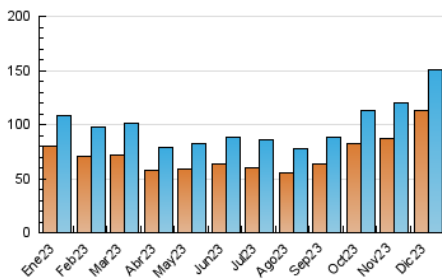

4.3 Por meses

N. únicos / Visitas (x 1000)