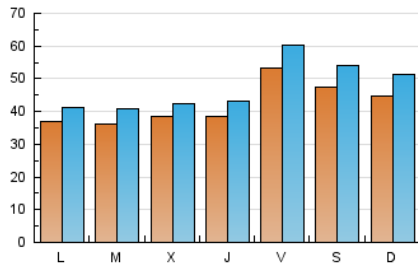

1. Cifras totales y promedios (Nacional)

MES - AÑO	NAVEGADORES UNICOS	VISITAS	PAGINAS
Diciembre - 2023	104.888	149.894	238.421
PROMEDIO DIARIO	4.281	4.835	7.691
PROMEDIO LUNES-VIERNES	4.128	4.627	7.630
PROMEDIO SABADO-DOMINGO	4.601	5.272	7.819
PAGINAS / VISITAS	1,59		
DURACION MEDIA VISITAS	0:02:27		
TIEMPO INTERACCIÓN MEDIO	0:01:26		

2. Secciones (Nacional)

	PAGINAS	%
HOME	5.862	2.46 %
RESTO	232.559	97.54 %

3. Por día del mes (Nacional)

Día	N. únicos	Visitas	Páginas	Día	N. únicos	Visitas	Páginas	Día	N. únicos	Visitas	Páginas
1	4.142	4.751	10.287	11	3.521	3.963	6.364	21	4.746	5.321	7.666
2	3.577	3.988	6.543	12	3.670	4.055	6.327	22	6.542	7.447	12.726
3	3.326	3.758	5.803	13	3.571	3.995	6.205	23	6.557	7.626	10.529
4	3.223	3.614	6.221	14	3.264	3.679	5.585	24	6.145	7.284	9.183
5	3.093	3.414	5.598	15	5.080	5.647	12.257	25	3.601	4.185	5.271
6	3.495	3.860	5.763	16	4.254	4.825	7.552	26	3.477	3.987	5.460
7	3.321	3.791	5.248	17	4.400	5.028	7.643	27	3.640	3.990	6.244
8	4.792	5.379	11.063	18	4.362	4.717	7.410	28	4.113	4.548	6.572
9	3.953	4.429	7.371	19	4.278	4.820	7.205	29	6.101	6.836	13.091
10	3.875	4.269	7.100	20	4.657	5.172	7.667	30	5.292	6.104	9.328
								31	4.632	5.412	7.139

4. Gráficas (Nacional)

4.1 Por día de la semana (promedio)

N. únicos / Visitas (x 100)

Páginas (x 100)

4.2 Por franja horaria (promedio)

Visitas_ (x 1000)

Páginas (x 1000)

4.3 Por meses