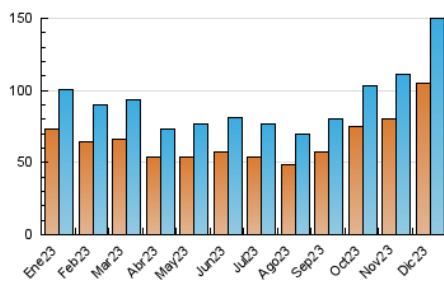

2. Secciones (Nacional)

	PAGINAS	%
HOME	5.862	2.46 %
RESTO	232.559	97.54 %

3. Por día del mes (Nacional)

Día	N. únicos	Visitas	Páginas	Día	N. únicos	Visitas	Páginas	Día	N. únicos	Visitas	Páginas
1	4.142	4.751	10.287	11	3.521	3.963	6.364	21	4.746	5.321	7.666
2	3.577	3.988	6.543	12	3.670	4.055	6.327	22	6.542	7.447	12.726
3	3.326	3.758	5.803	13	3.571	3.995	6.205	23	6.557	7.626	10.529
4	3.223	3.614	6.221	14	3.264	3.679	5.585	24	6.145	7.284	9.183
5	3.093	3.414	5.598	15	5.080	5.647	12.257	25	3.601	4.185	5.271
6	3.495	3.860	5.763	16	4.254	4.825	7.552	26	3.477	3.987	5.460
7	3.321	3.791	5.248	17	4.400	5.028	7.643	27	3.640	3.990	6.244
8	4.792	5.379	11.063	18	4.362	4.717	7.410	28	4.113	4.548	6.572
9	3.953	4.429	7.371	19	4.278	4.820	7.205	29	6.101	6.836	13.091
10	3.875	4.269	7.100	20	4.657	5.172	7.667	30	5.292	6.104	9.328
								31	4.632	5.412	7.139

4. Gráficas (Nacional)

4.1 Por día de la semana (promedio)

N. únicos / Visitas (x 100)

Páginas (x 100)

4.2 Por franja horaria (promedio)

Visitas_ (x 1000)

Páginas (x 1000)

4.3 Por meses

N. únicos / Visitas (x 1000)

Páginas (x 1000)

5. Observaciones

Este Medio Electrónico de Comunicación ha sido medido por la herramienta Google Analytics de Google (GA4)

6. Definiciones básicas (Para más información ver Normas Técnicas para el Control de los Medios Electrónicos de Comunicación)

Visita:

Una secuencia ininterrumpida de páginas servidas a un usuario válido. Si dicho usuario no realiza peticiones de páginas en un periodo de tiempo (30 min) la siguiente petición constituirá el inicio de una nueva visita.