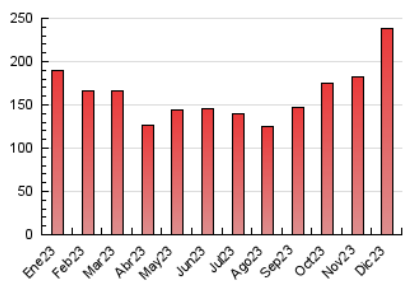

2. Secciones (Nacional)

	PAGINAS	%
HOME	5.862	2.46 %
RESTO	232.559	97.54 %

3. Por día del mes (Nacional)

Día	N. únicos	Visitas	Páginas	Día	N. únicos	Visitas	Páginas	Día	N. únicos	Visitas	Páginas
1	4.142	4.751	10.287	11	3.521	3.963	6.364	21	4.746	5.321	7.666
2	3.577	3.988	6.543	12	3.670	4.055	6.327	22	6.542	7.447	12.726
3	3.326	3.758	5.803	13	3.571	3.995	6.205	23	6.557	7.626	10.529
4	3.223	3.614	6.221	14	3.264	3.679	5.585	24	6.145	7.284	9.183
5	3.093	3.414	5.598	15	5.080	5.647	12.257	25	3.601	4.185	5.271
6	3.495	3.860	5.763	16	4.254	4.825	7.552	26	3.477	3.987	5.460
7	3.321	3.791	5.248	17	4.400	5.028	7.643	27	3.640	3.990	6.244
8	4.792	5.379	11.063	18	4.362	4.717	7.410	28	4.113	4.548	6.572
9	3.953	4.429	7.371	19	4.278	4.820	7.205	29	6.101	6.836	13.091
10	3.875	4.269	7.100	20	4.657	5.172	7.667	30	5.292	6.104	9.328
								31	4.632	5.412	7.139

4. Gráficas (Nacional)

4.1 Por día de la semana (promedio)

N. únicos / Visitas (x 100)

Páginas (x 100)

4.2 Por franja horaria (promedio)

Visitas_ (x 1000)

Páginas (x 1000)

4.3 Por meses

N. únicos / Visitas (x 1000)

Páginas (x 1000)

5. Observaciones

Este Medio Electrónico de Comunicación ha sido medido por la herramienta Google Analytics de Google (GA4)

6. Definiciones básicas (Para más información ver Normas Técnicas para el Control de los Medios Electrónicos de Comunicación)

Visita:

Una secuencia ininterrumpida de páginas servidas a un usuario válido. Si dicho usuario no realiza peticiones de páginas en un periodo de tiempo (30 min) la siguiente petición constituirá el inicio de una nueva visita.