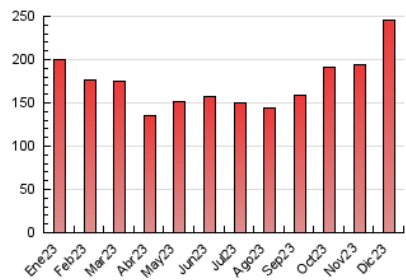

Páginas (x 1000)