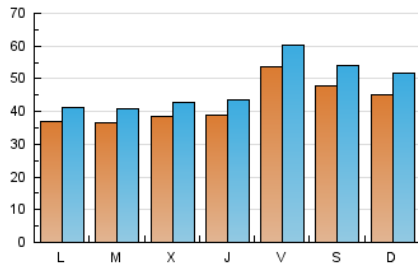

1. Cifras totales y promedios (Nacional e Internacional)

MES - AÑO	NAVEGADORES UNICOS	VISITAS	PAGINAS
Diciembre - 2023	112.999	150.452	244.877
PROMEDIO DIARIO	4.302	4.853	7.899
PROMEDIO LUNES-VIERNES	4.146	4.644	7.773
PROMEDIO SABADO-DOMINGO	4.629	5.292	8.165
PAGINAS / VISITAS	1,63		
DURACION MEDIA VISITAS	0:02:25		
TIEMPO INTERACCIÓN MEDIO	0:01:25		

2. Secciones (Nacional e Internacional)

	PAGINAS	%
HOME	6.470	2.64 %
RESTO	238.407	97.36 %

3. Por día del mes (Nacional e Internacional)

Día	N. únicos	Visitas	Páginas	Día	N. únicos	Visitas	Páginas	Día	N. únicos	Visitas	Páginas
1	4.151	4.771	10.309	11	3.535	3.977	6.384	21	4.753	5.325	7.673
2	3.591	3.993	6.562	12	3.685	4.070	6.348	22	6.568	7.492	12.770
3	3.343	3.773	5.834	13	3.580	4.003	6.217	23	6.583	7.648	10.558
4	3.237	3.642	6.237	14	3.278	3.690	5.601	24	6.162	7.302	9.205
5	3.111	3.442	5.619	15	5.097	5.676	12.276	25	3.619	4.203	5.294
6	3.504	3.874	5.773	16	4.348	4.851	9.938	26	3.489	3.999	5.476
7	3.331	3.801	5.258	17	4.422	5.057	7.674	27	3.647	3.997	6.251
8	4.809	5.398	11.112	18	4.377	4.727	7.427	28	4.122	4.558	6.583
9	3.966	4.450	7.388	19	4.291	4.832	7.220	29	6.216	6.857	15.718
10	3.891	4.296	7.138	20	4.672	5.199	7.684	30	5.331	6.118	10.188
								31	4.650	5.431	7.162

4. Gráficas (Nacional e Internacional)

4.1 Por día de la semana (promedio)

N. únicos / Visitas (x 100)

Páginas (x 100)

4.2 Por franja horaria (promedio)

Visitas_ (x 1000)

Páginas (x 1000)

4.3 Por meses