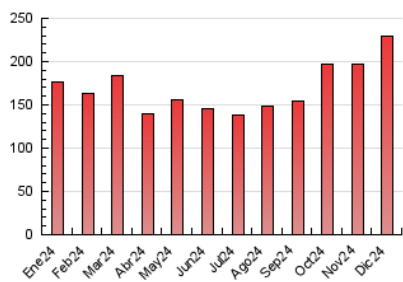

1. Cifras totales y promedios (Nacional)

MES - AÑO	NAVEGADORES UNICOS	VISITAS	PAGINAS
Diciembre - 2024	125.384	180.887	228.859
PROMEDIO DIARIO	5.216	5.800	7.383
PROMEDIO LUNES-VIERNES	5.181	5.757	7.354
PROMEDIO SABADO-DOMINGO	5.302	5.907	7.452
PAGINAS / VISITAS	1,27		
DURACION MEDIA VISITAS	0:01:49		
TIEMPO INTERACCIÓN MEDIO	0:00:46		

2. Secciones (Nacional)

	PAGINAS	%
HOME	4.786	2.09 %
RESTO	224.073	97.91 %

3. Por día del mes (Nacional)

Día	N. únicos	Visitas	Páginas	Día	N. únicos	Visitas	Páginas	Día	N. únicos	Visitas	Páginas
1	4.349	4.900	6.290	11	4.233	4.587	5.798	21	6.507	7.398	8.969
2	4.025	4.407	5.852	12	4.414	4.895	5.959	22	6.840	7.601	9.195
3	4.128	4.511	5.867	13	6.211	6.913	11.487	23	8.159	9.081	10.306
4	4.101	4.429	5.639	14	5.081	5.658	7.337	24	7.682	8.864	9.358
5	3.797	4.193	4.925	15	4.988	5.517	6.956	25	4.634	5.268	5.498
6	5.806	6.414	10.202	16	4.708	5.234	6.806	26	4.151	4.654	5.299
7	4.977	5.475	7.369	17	4.795	5.380	6.516	27	5.937	6.757	10.152
8	4.597	5.017	6.479	18	4.881	5.348	6.466	28	5.048	5.729	6.975
9	4.443	4.831	6.621	19	4.836	5.226	6.278	29	5.330	5.866	7.501
10	4.202	4.635	5.726	20	6.444	7.162	10.615	30	6.606	7.418	8.916
								31	5.793	6.440	7.502

4. Gráficas (Nacional)

4.1 Por día de la semana (promedio)

N. únicos / Visitas (x 100)

Páginas (x 100)

4.2 Por franja horaria (promedio)

Visitas_ (x 1000)

Páginas (x 1000)

4.3 Por meses

N. únicos / Visitas (x 1000)

Páginas (x 1000)

5. Observaciones

Este Medio Electrónico de Comunicación ha sido medido por la herramienta Google Analytics de Google (GA4).

6. Definiciones básicas (Para más información ver Normas Técnicas para el Control de los Medios Electrónicos de Comunicación)