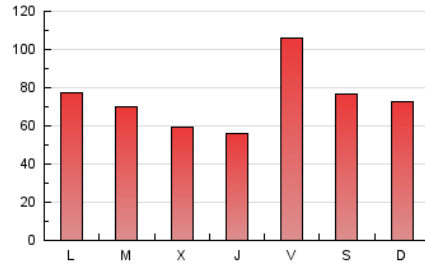

1. Cifras totales y promedios (Nacional e Internacional)

MES - AÑO	NAVEGADORES UNICOS	VISITAS	PAGINAS
Diciembre - 2024	126.069	181.600	229.606
PROMEDIO DIARIO	5.239	5.826	7.407
PROMEDIO LUNES-VIERNES	5.208	5.785	7.381
PROMEDIO SABADO-DOMINGO	5.315	5.925	7.468
PAGINAS / VISITAS	1,27		
DURACION MEDIA VISITAS	0:01:49		
TIEMPO INTERACCIÓN MEDIO	0:00:45		

2. Secciones (Nacional e Internacional)

	PAGINAS	%
HOME	4.802	2.09 %
RESTO	224.804	97.91 %

3. Por día del mes (Nacional e Internacional)

Día	N. únicos	Visitas	Páginas	Día	N. únicos	Visitas	Páginas	Día	N. únicos	Visitas	Páginas
1	4.356	4.907	6.309	11	4.244	4.599	5.814	21	6.529	7.437	9.000
2	4.030	4.411	5.860	12	4.430	4.908	5.979	22	6.857	7.619	9.212
3	4.145	4.523	5.881	13	6.219	6.925	11.495	23	8.180	9.110	10.328
4	4.114	4.442	5.648	14	5.092	5.670	7.352	24	7.711	8.897	9.401
5	3.803	4.201	4.933	15	5.002	5.531	6.968	25	4.647	5.285	5.511
6	5.817	6.430	10.215	16	4.718	5.246	6.818	26	4.160	4.659	5.311
7	4.990	5.497	7.383	17	4.805	5.397	6.525	27	5.953	6.783	10.171
8	4.604	5.022	6.488	18	5.176	5.629	6.716	28	5.057	5.745	6.985
9	4.451	4.837	6.632	19	4.856	5.243	6.305	29	5.348	5.897	7.519
10	4.216	4.661	5.742	20	6.462	7.192	10.652	30	6.622	7.441	8.937
								31	5.807	6.448	7.516

4. Gráficas (Nacional e Internacional)

4.1 Por día de la semana (promedio)

N. únicos / Visitas (x 100)

Páginas (x 100)

4.2 Por franja horaria (promedio)

Visitas_ (x 1000)

Páginas (x 1000)

4.3 Por meses