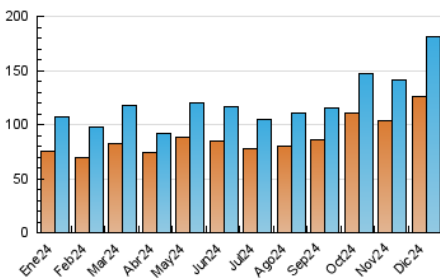

4.3 Por meses

N. únicos / Visitas (x 1000)