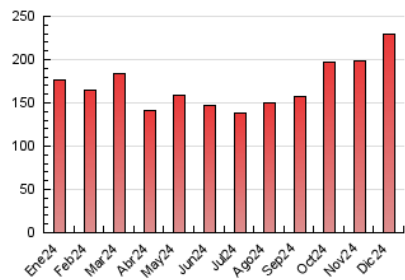

Páginas (x 1000)