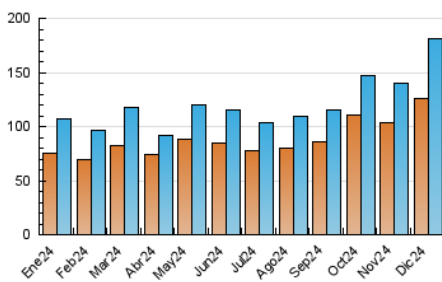

2. Secciones (Nacional)

	PAGINAS	%
HOME	4.786	2.09 %
RESTO	224.073	97.91 %

3. Por día del mes (Nacional)

Día	N. únicos	Visitas	Páginas	Día	N. únicos	Visitas	Páginas	Día	N. únicos	Visitas	Páginas
1	4.349	4.900	6.290	11	4.233	4.587	5.798	21	6.507	7.398	8.969
2	4.025	4.407	5.852	12	4.414	4.895	5.959	22	6.840	7.601	9.195
3	4.128	4.511	5.867	13	6.211	6.913	11.487	23	8.159	9.081	10.306
4	4.101	4.429	5.639	14	5.081	5.658	7.337	24	7.682	8.864	9.358
5	3.797	4.193	4.925	15	4.988	5.517	6.956	25	4.634	5.268	5.498
6	5.806	6.414	10.202	16	4.708	5.234	6.806	26	4.151	4.654	5.299
7	4.977	5.475	7.369	17	4.795	5.380	6.516	27	5.937	6.757	10.152
8	4.597	5.017	6.479	18	4.881	5.348	6.466	28	5.048	5.729	6.975
9	4.443	4.831	6.621	19	4.836	5.226	6.278	29	5.330	5.866	7.501
10	4.202	4.635	5.726	20	6.444	7.162	10.615	30	6.606	7.418	8.916
								31	5.793	6.440	7.502

4. Gráficas (Nacional)

4.1 Por día de la semana (promedio)

N. únicos / Visitas (x 100)

Páginas (x 100)

4.2 Por franja horaria (promedio)

Visitas_ (x 1000)

Páginas (x 1000)

4.3 Por meses

N. únicos / Visitas (x 1000)

Páginas (x 1000)

5. Observaciones

Este Medio Electrónico de Comunicación ha sido medido por la herramienta Google Analytics de Google (GA4).

6. Definiciones básicas (Para más información ver Normas Técnicas para el Control de los Medios Electrónicos de Comunicación)

Visita:

Una secuencia ininterrumpida de páginas servidas a un usuario válido. Si dicho usuario no realiza peticiones de páginas en un periodo de tiempo (30 min) la siguiente petición constituirá el inicio de una nueva visita.