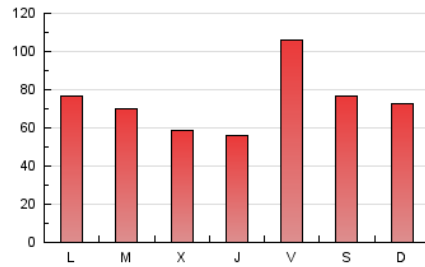

1. Cifras totales y promedios (Nacional)

MES - AÑO	NAVEGADORES UNICOS	VISITAS	PAGINAS
Diciembre - 2024	125.384	180.887	228.859
PROMEDIO DIARIO	5.216	5.800	7.383
PROMEDIO LUNES-VIERNES	5.181	5.757	7.354
PROMEDIO SABADO-DOMINGO	5.302	5.907	7.452
PAGINAS / VISITAS	1,27		
DURACION MEDIA VISITAS	0:01:49		
TIEMPO INTERACCIÓN MEDIO	0:00:46		

2. Secciones (Nacional)

	PAGINAS	%
HOME	4.786	2.09 %
RESTO	224.073	97.91 %

3. Por día del mes (Nacional)

Día	N. únicos	Visitas	Páginas	Día	N. únicos	Visitas	Páginas	Día	N. únicos	Visitas	Páginas
1	4.349	4.900	6.290	11	4.233	4.587	5.798	21	6.507	7.398	8.969
2	4.025	4.407	5.852	12	4.414	4.895	5.959	22	6.840	7.601	9.195
3	4.128	4.511	5.867	13	6.211	6.913	11.487	23	8.159	9.081	10.306
4	4.101	4.429	5.639	14	5.081	5.658	7.337	24	7.682	8.864	9.358
5	3.797	4.193	4.925	15	4.988	5.517	6.956	25	4.634	5.268	5.498
6	5.806	6.414	10.202	16	4.708	5.234	6.806	26	4.151	4.654	5.299
7	4.977	5.475	7.369	17	4.795	5.380	6.516	27	5.937	6.757	10.152
8	4.597	5.017	6.479	18	4.881	5.348	6.466	28	5.048	5.729	6.975
9	4.443	4.831	6.621	19	4.836	5.226	6.278	29	5.330	5.866	7.501
10	4.202	4.635	5.726	20	6.444	7.162	10.615	30	6.606	7.418	8.916
								31	5.793	6.440	7.502

4. Gráficas (Nacional)

4.1 Por día de la semana (promedio)

N. únicos / Visitas (x 100)

Páginas (x 100)

4.2 Por franja horaria (promedio)

Visitas_ (x 1000)

Páginas (x 1000)

4.3 Por meses