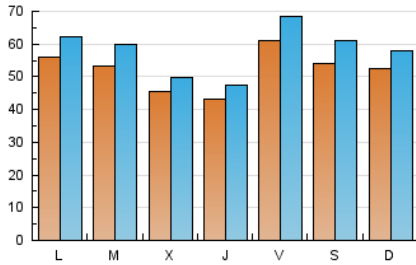

1. Cifras totales y promedios (Nacional e Internacional)

MES - AÑO	NAVEGADORES UNICOS	VISITAS	PAGINAS
Diciembre - 2024	126.069	181.600	229.606
PROMEDIO DIARIO	5.239	5.826	7.407
PROMEDIO LUNES-VIERNES	5.208	5.785	7.381
PROMEDIO SABADO-DOMINGO	5.315	5.925	7.468
PAGINAS / VISITAS	1,27		
DURACION MEDIA VISITAS	0:01:49		
TIEMPO INTERACCIÓN MEDIO	0:00:45		

2. Secciones (Nacional e Internacional)

	PAGINAS	%
HOME	4.802	2.09 %
RESTO	224.804	97.91 %

3. Por día del mes (Nacional e Internacional)

Día	N. únicos	Visitas	Páginas	Día	N. únicos	Visitas	Páginas	Día	N. únicos	Visitas	Páginas
1	4.356	4.907	6.309	11	4.244	4.599	5.814	21	6.529	7.437	9.000
2	4.030	4.411	5.860	12	4.430	4.908	5.979	22	6.857	7.619	9.212
3	4.145	4.523	5.881	13	6.219	6.925	11.495	23	8.180	9.110	10.328
4	4.114	4.442	5.648	14	5.092	5.670	7.352	24	7.711	8.897	9.401
5	3.803	4.201	4.933	15	5.002	5.531	6.968	25	4.647	5.285	5.511
6	5.817	6.430	10.215	16	4.718	5.246	6.818	26	4.160	4.659	5.311
7	4.990	5.497	7.383	17	4.805	5.397	6.525	27	5.953	6.783	10.171
8	4.604	5.022	6.488	18	5.176	5.629	6.716	28	5.057	5.745	6.985
9	4.451	4.837	6.632	19	4.856	5.243	6.305	29	5.348	5.897	7.519
10	4.216	4.661	5.742	20	6.462	7.192	10.652	30	6.622	7.441	8.937
								31	5.807	6.448	7.516

4. Gráficas (Nacional e Internacional)

4.1 Por día de la semana (promedio)

N. únicos / Visitas (x 100)

Páginas (x 100)

4.2 Por franja horaria (promedio)

Visitas_ (x 1000)

Páginas (x 1000)

4.3 Por meses