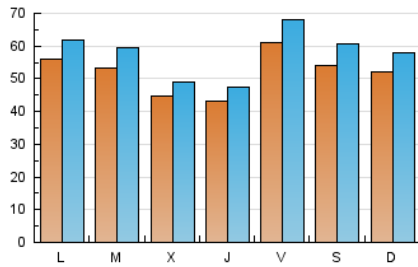

1. Cifras totales y promedios (Nacional)

MES - AÑO	NAVEGADORES UNICOS	VISITAS	PAGINAS
Diciembre - 2024	125.384	180.887	228.859
PROMEDIO DIARIO	5.216	5.800	7.383
PROMEDIO LUNES-VIERNES	5.181	5.757	7.354
PROMEDIO SABADO-DOMINGO	5.302	5.907	7.452
PAGINAS / VISITAS	1,27		
DURACION MEDIA VISITAS	0:01:49		
TIEMPO INTERACCIÓN MEDIO	0:00:46		

2. Secciones (Nacional)

	PAGINAS	%
HOME	4.786	2.09 %
RESTO	224.073	97.91 %

3. Por día del mes (Nacional)

Día	N. únicos	Visitas	Páginas	Día	N. únicos	Visitas	Páginas	Día	N. únicos	Visitas	Páginas
1	4.349	4.900	6.290	11	4.233	4.587	5.798	21	6.507	7.398	8.969
2	4.025	4.407	5.852	12	4.414	4.895	5.959	22	6.840	7.601	9.195
3	4.128	4.511	5.867	13	6.211	6.913	11.487	23	8.159	9.081	10.306
4	4.101	4.429	5.639	14	5.081	5.658	7.337	24	7.682	8.864	9.358
5	3.797	4.193	4.925	15	4.988	5.517	6.956	25	4.634	5.268	5.498
6	5.806	6.414	10.202	16	4.708	5.234	6.806	26	4.151	4.654	5.299
7	4.977	5.475	7.369	17	4.795	5.380	6.516	27	5.937	6.757	10.152
8	4.597	5.017	6.479	18	4.881	5.348	6.466	28	5.048	5.729	6.975
9	4.443	4.831	6.621	19	4.836	5.226	6.278	29	5.330	5.866	7.501
10	4.202	4.635	5.726	20	6.444	7.162	10.615	30	6.606	7.418	8.916
								31	5.793	6.440	7.502

4. Gráficas (Nacional)

4.1 Por día de la semana (promedio)

N. únicos / Visitas (x 100)

Páginas (x 100)

4.2 Por franja horaria (promedio)

Visitas_ (x 1000)

Páginas (x 1000)

4.3 Por meses