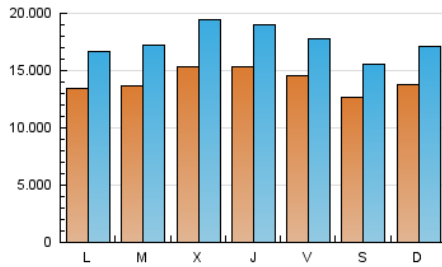

4. Gráficas (Nacional)

4.1 Por día de la semana (promedio)

N. únicos / Visitas (x 100)