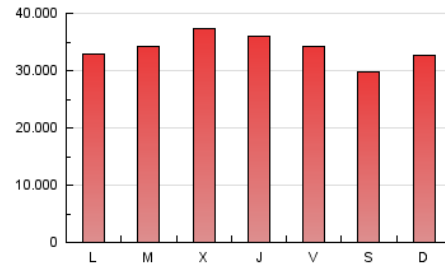

### 1. Cifras totales y promedios (Nacional e Internacional)

MES - AÑO	NAVEGADORES UNICOS	VISITAS	PAGINAS
Enero - 2024	21.770.686	60.798.353	105.236.201
<b>PROMEDIO DIARIO</b>	<b>1.584.475</b>	<b>1.961.237</b>	<b>3.394.716</b>
<b>PROMEDIO LUNES-VIERNES</b>	1.613.304	2.002.572	3.489.582
<b>PROMEDIO SABADO-DOMINGO</b>	1.501.590	1.842.399	3.121.978
<b>PAGINAS / VISITAS</b>	1,73		
<b>DURACION MEDIA VISITAS</b>	0:02:40		
<b>TIEMPO INTERACCIÓN MEDIO</b>	0:03:38		

### 3. Por día del mes (Nacional e Internacional)

Día	N. únicos	Visitas	Páginas	Día	N. únicos	Visitas	Páginas	Día	N. únicos	Visitas	Páginas
1	1.610.968	1.968.869	3.420.134	11	1.598.824	1.974.281	3.476.835	21	1.681.856	2.092.528	3.409.228
2	1.429.147	1.741.618	3.157.636	12	1.178.282	1.466.155	2.780.352	22	1.780.215	2.207.220	3.705.460
3	1.509.380	1.876.214	3.260.160	13	1.253.091	1.555.872	2.747.117	23	1.704.356	2.093.791	3.637.946
4	1.721.588	2.116.733	3.647.043	14	1.514.818	1.854.549	3.211.053	24	1.705.880	2.129.841	3.621.616
5	1.985.183	2.355.770	3.920.427	15	1.203.458	1.480.569	2.765.825	25	1.837.837	2.275.039	3.761.272
6	1.347.766	1.619.843	2.759.717	16	1.259.333	1.581.919	2.923.599	26	1.720.240	2.120.634	3.593.640
7	1.255.944	1.533.025	2.706.337	17	1.519.532	1.908.333	3.356.028	27	1.783.467	2.147.746	3.519.749
8	1.364.168	1.695.576	3.069.937	18	1.653.055	2.042.813	3.539.470	28	1.811.668	2.232.336	3.742.409
9	1.662.952	2.052.304	3.590.329	19	1.568.866	1.935.112	3.372.940	29	1.603.519	1.986.603	3.493.736
10	1.885.351	2.463.194	4.234.053	20	1.364.112	1.703.296	2.880.211	30	1.634.733	2.120.441	3.772.703
								31	1.969.129	2.466.129	4.159.239

### 4. Gráficas (Nacional e Internacional)

#### 4.1 Por día de la semana (promedio)

N. únicos / Visitas (x 100)

Páginas (x 100)