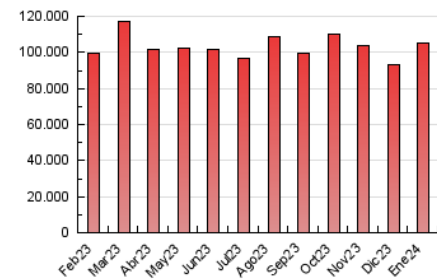

### 3. Por día del mes (Nacional e Internacional)

Día	N. únicos	Visitas	Páginas	Día	N. únicos	Visitas	Páginas	Día	N. únicos	Visitas	Páginas
1	1.610.968	1.968.869	3.420.134	11	1.598.824	1.974.281	3.476.835	21	1.681.856	2.092.528	3.409.228
2	1.429.147	1.741.618	3.157.636	12	1.178.282	1.466.155	2.780.352	22	1.780.215	2.207.220	3.705.460
3	1.509.380	1.876.214	3.260.160	13	1.253.091	1.555.872	2.747.117	23	1.704.356	2.093.791	3.637.946
4	1.721.588	2.116.733	3.647.043	14	1.514.818	1.854.549	3.211.053	24	1.705.880	2.129.841	3.621.616
5	1.985.183	2.355.770	3.920.427	15	1.203.458	1.480.569	2.765.825	25	1.837.837	2.275.039	3.761.272
6	1.347.766	1.619.843	2.759.717	16	1.259.333	1.581.919	2.923.599	26	1.720.240	2.120.634	3.593.640
7	1.255.944	1.533.025	2.706.337	17	1.519.532	1.908.333	3.356.028	27	1.783.467	2.147.746	3.519.749
8	1.364.168	1.695.576	3.069.937	18	1.653.055	2.042.813	3.539.470	28	1.811.668	2.232.336	3.742.409
9	1.662.952	2.052.304	3.590.329	19	1.568.866	1.935.112	3.372.940	29	1.603.519	1.986.603	3.493.736
10	1.885.351	2.463.194	4.234.053	20	1.364.112	1.703.296	2.880.211	30	1.634.733	2.120.441	3.772.703
								31	1.969.129	2.466.129	4.159.239

#### 4.1 Por día de la semana (promedio)

N. únicos / Visitas (x 100)

Páginas (x 100)

#### 4.2 Por franja horaria (promedio)

Visitas\_ (x 1000)

Páginas (x 1000)

#### 4.3 Por meses

N. únicos / Visitas (x 1000)

Páginas (x 1000)