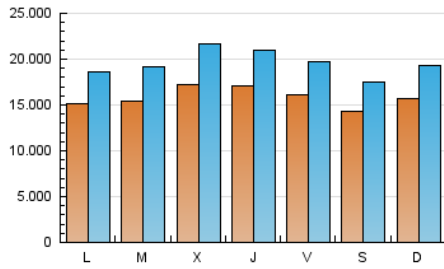

4. Gráficas (Nacional e Internacional)

4.1 Por día de la semana (promedio)

N. únicos / Visitas (x 100)