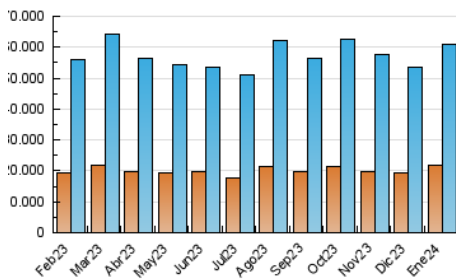

#### 4.1 Por día de la semana (promedio)

N. únicos / Visitas (x 100)

Páginas (x 100)

#### 4.2 Por franja horaria (promedio)

Visitas\_ (x 1000)

Páginas (x 1000)

#### 4.3 Por meses

N. únicos / Visitas (x 1000)

Páginas (x 1000)