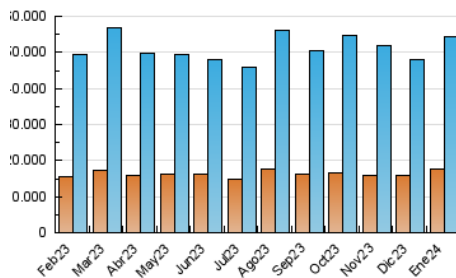

##### 4.1 Por día de la semana (promedio)

N. únicos / Visitas (x 100)

Páginas (x 100)

##### 4.2 Por franja horaria (promedio)

Visitas\_ (x 1000)

Páginas (x 1000)

##### 4.3 Por meses

N. únicos / Visitas (x 1000)

Páginas (x 1000)