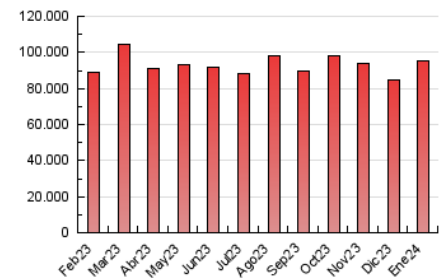

#### 3. Por día del mes (Nacional)

Día	N. únicos	Visitas	Páginas	Día	N. únicos	Visitas	Páginas	Día	N. únicos	Visitas	Páginas
1	1.491.323	1.828.888	3.192.930	11	1.437.733	1.782.390	3.155.371	21	1.509.187	1.894.508	3.099.773
2	1.289.251	1.586.456	2.893.697	12	1.041.420	1.306.928	2.506.128	22	1.571.666	1.971.443	3.333.462
3	1.357.222	1.701.912	2.973.456	13	1.125.356	1.404.660	2.497.728	23	1.478.103	1.831.263	3.224.916
4	1.559.705	1.929.121	3.339.115	14	1.366.952	1.684.101	2.933.174	24	1.478.638	1.858.850	3.202.071
5	1.828.124	2.169.492	3.615.837	15	1.062.347	1.312.922	2.480.591	25	1.653.250	2.051.643	3.404.283
6	1.181.915	1.430.930	2.467.128	16	1.118.018	1.409.249	2.628.494	26	1.527.044	1.895.059	3.233.714
7	1.110.155	1.368.714	2.442.010	17	1.347.897	1.708.133	3.024.176	27	1.509.532	1.844.613	3.073.641
8	1.224.494	1.532.015	2.790.403	18	1.495.940	1.854.325	3.222.985	28	1.519.993	1.906.729	3.264.759
9	1.530.262	1.881.268	3.298.045	19	1.424.801	1.760.592	3.075.193	29	1.363.611	1.715.471	3.072.155
10	1.720.615	2.266.236	3.901.951	20	1.228.458	1.528.074	2.597.171	30	1.444.099	1.887.868	3.389.376
								31	1.759.317	2.205.994	3.737.531

##### 4.1 Por día de la semana (promedio)

N. únicos / Visitas (x 100)

Páginas (x 100)

##### 4.2 Por franja horaria (promedio)

Visitas\_ (x 1000)

Páginas (x 1000)

##### 4.3 Por meses

N. únicos / Visitas (x 1000)

Páginas (x 1000)