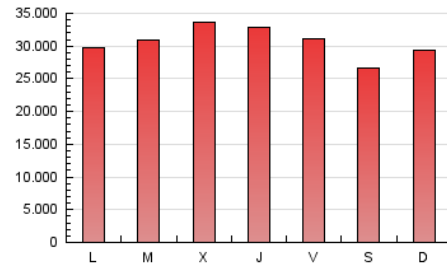

Páginas (x 100)